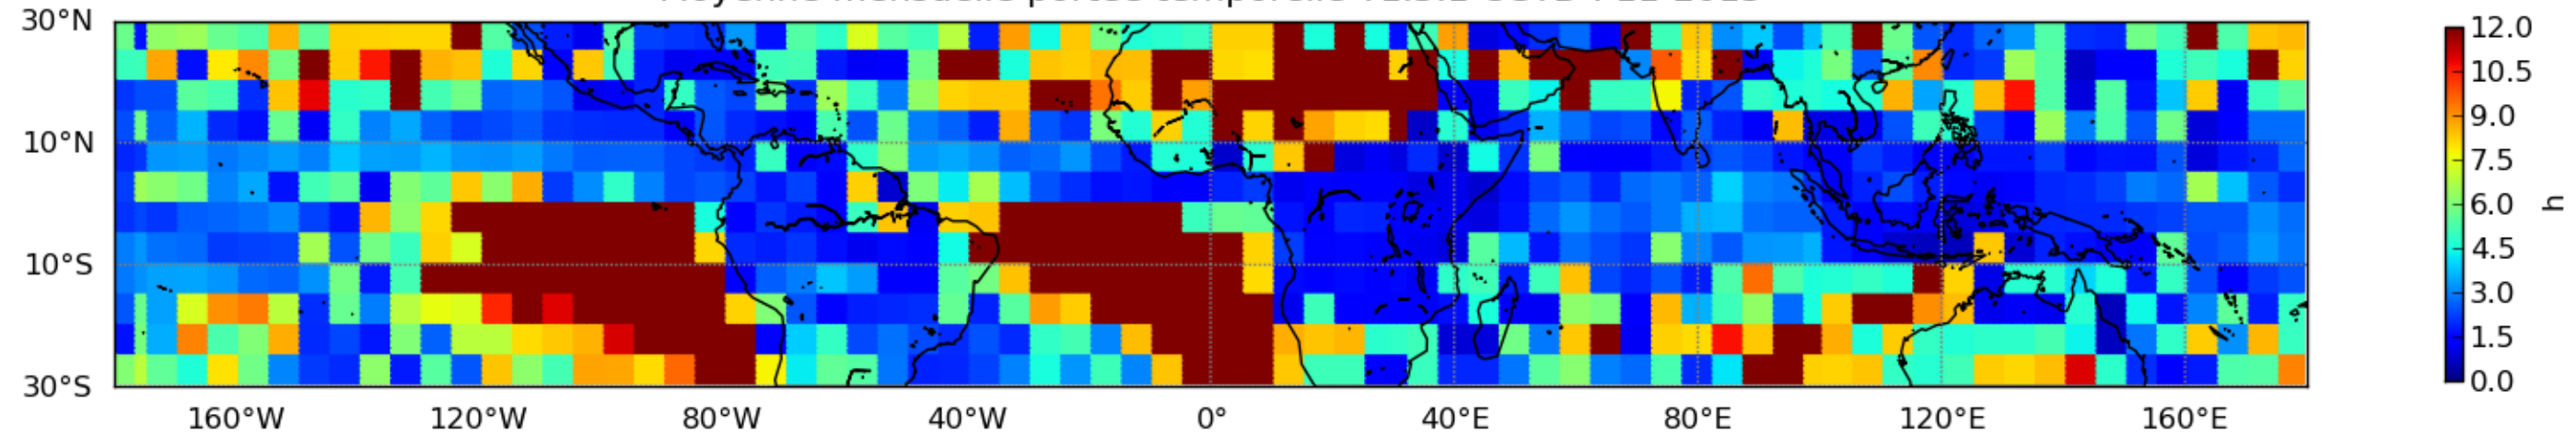

Nombre de jour cumul > 1mm/j sur un mois T1.5.1 CGTD 11-2015-18H

Moyenne mensuelle portee spatiale T1.5.1 CGTD : 11-2015

Moyenne mensuelle portee temporelle T1.5.1 CGTD : 11-2015

TERRE : 11 2015 18H

MER : 11 2015 18H