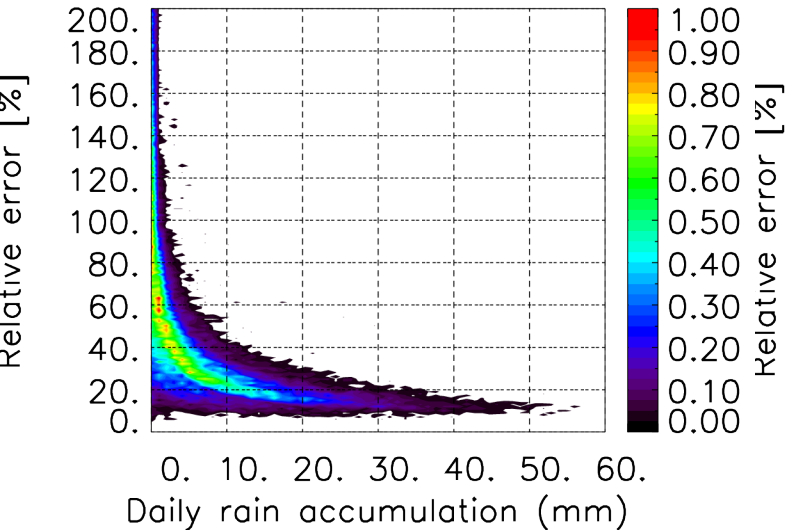

Nombre de jour cumul > 1mm/j sur un mois T1.5.1 CGTD 11-2015-18H

Moyenne mensuelle portee spatiale T1.5.1 CGTD : 11-2015

Moyenne mensuelle portee temporelle T1.5.1 CGTD : 11-2015

TERRE : 11 2015 18H

MER : 11 2015 18H