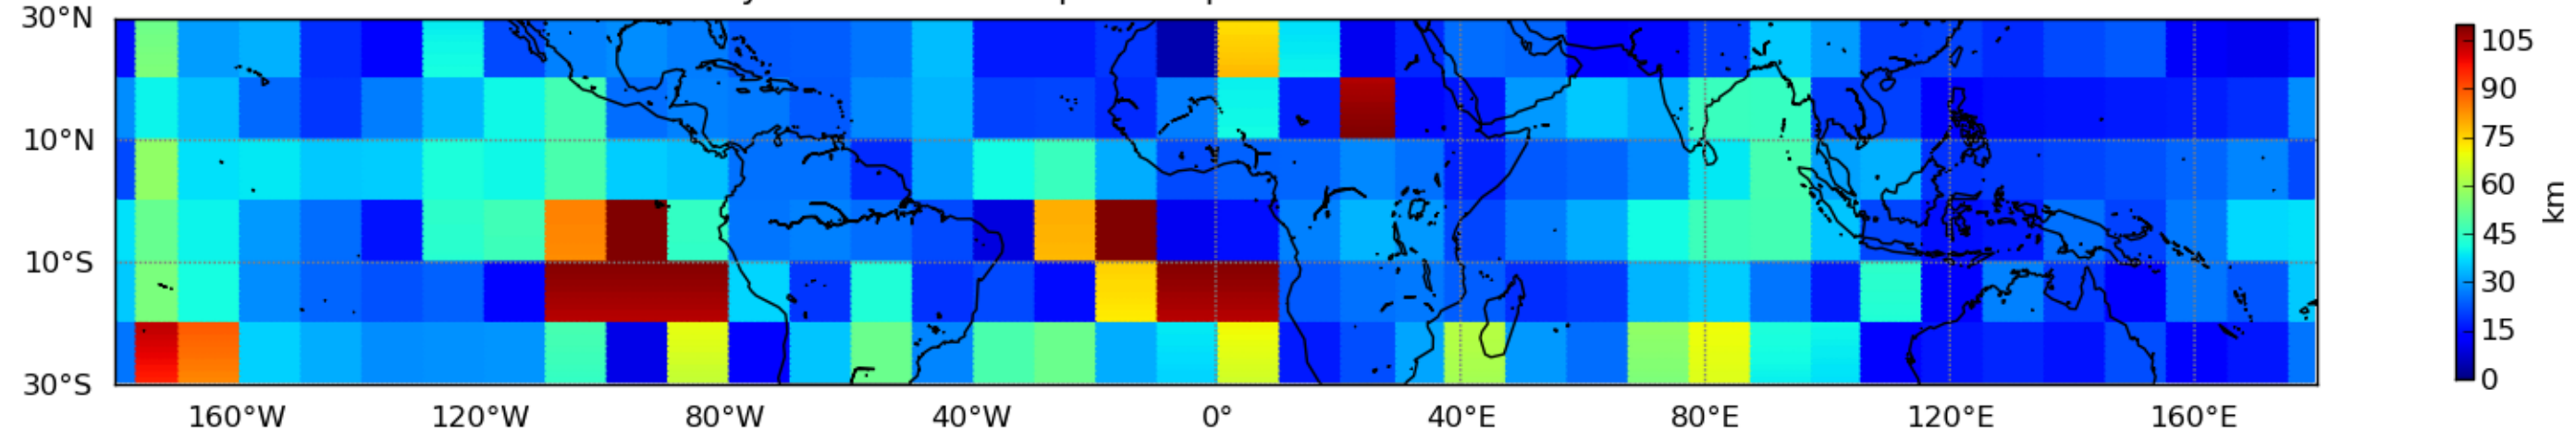

Nombre de jour cumul > 1mm/j sur un mois T1.5.1 CGTD 11-2015-18H

Moyenne mensuelle portee spatiale T1.5.1 CGTD : 11-2015

Moyenne mensuelle portee temporelle T1.5.1 CGTD : 11-2015

TERRE : 11 2015 18H

MER : 11 2015 18H