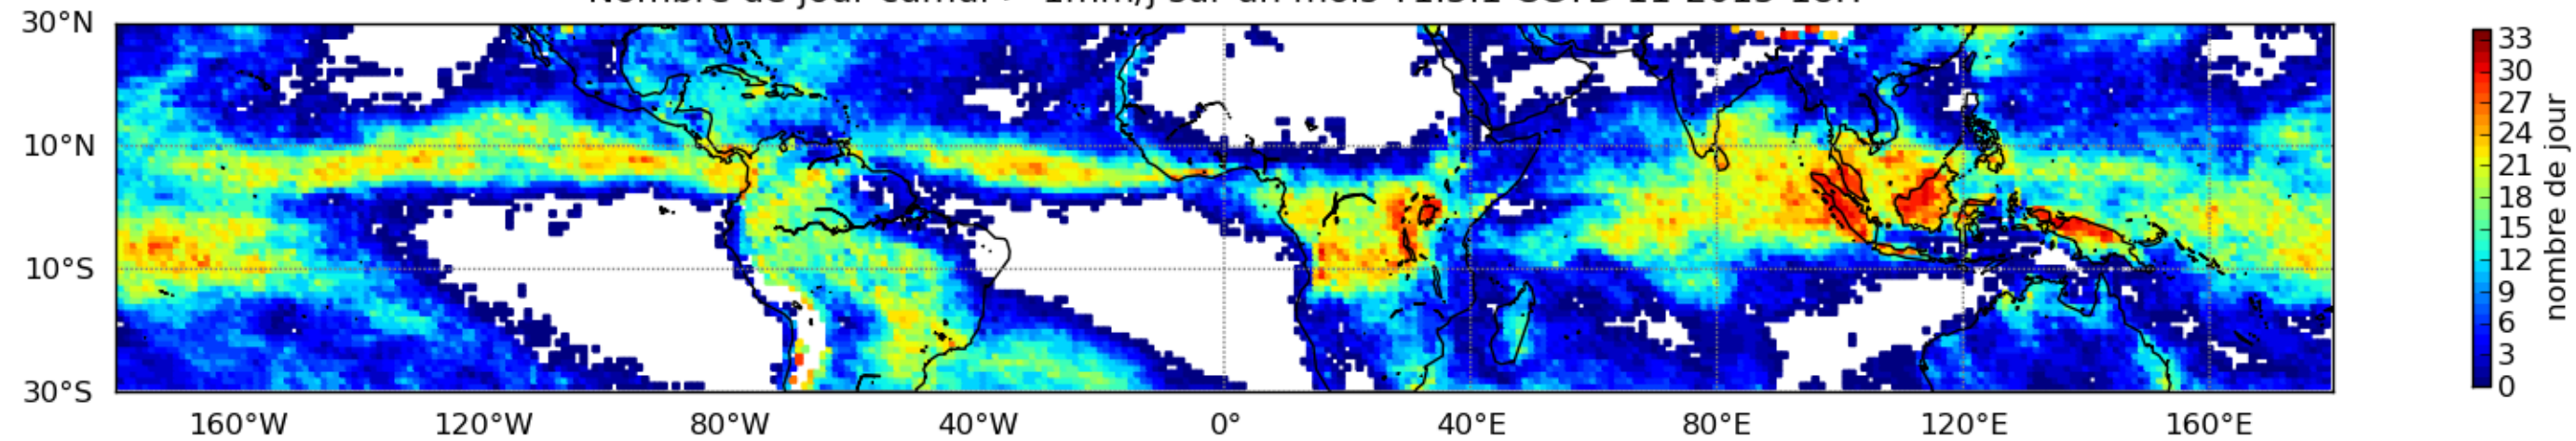

Nombre de jour cumul > 1mm/j sur un mois T1.5.1 CGTD 11-2015-18H

Moyenne mensuelle portee spatiale T1.5.1 CGTD : 11-2015

Moyenne mensuelle portee temporelle T1.5.1 CGTD : 11-2015

TERRE : 11 2015 18H

MER : 11 2015 18H