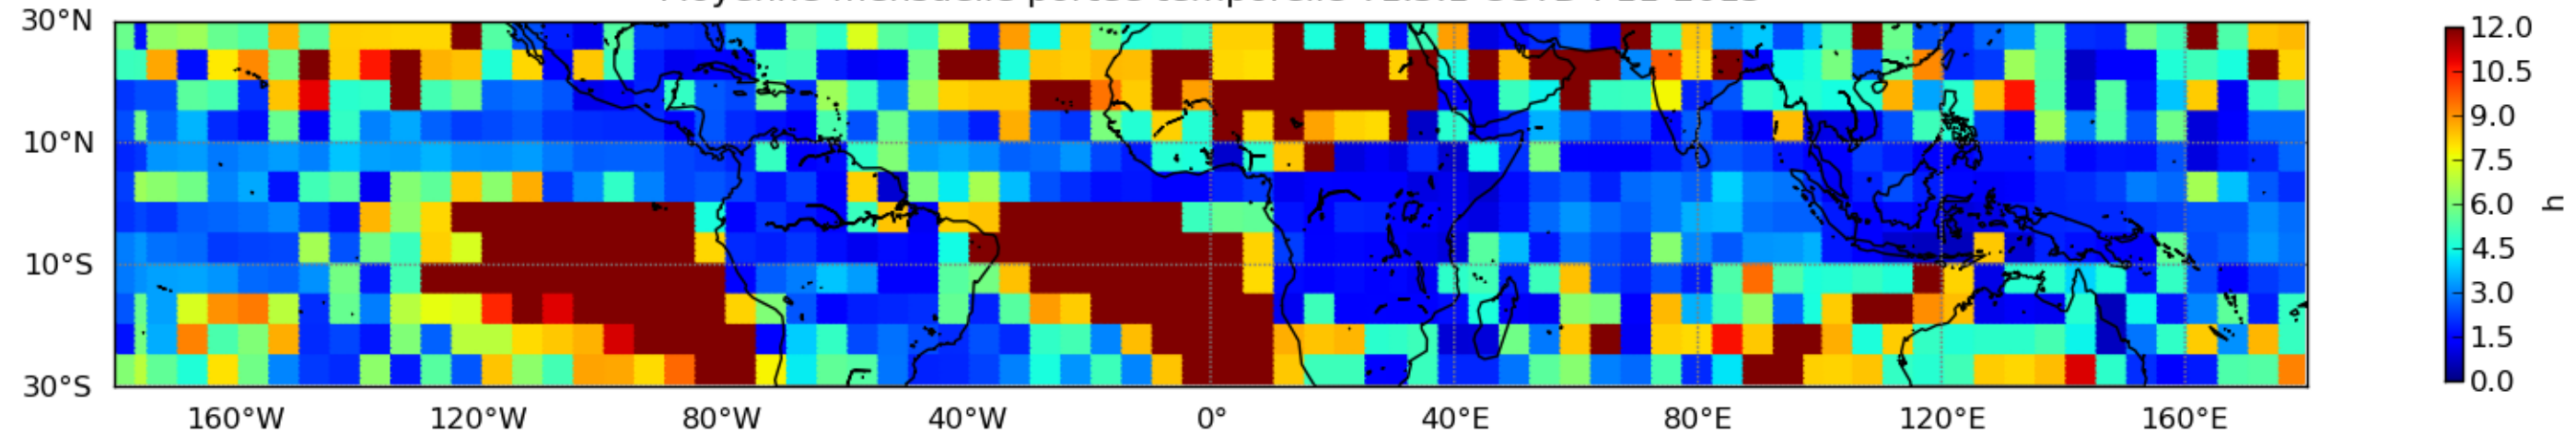

Nombre de jour cumul > 1mm/j sur un mois T1.5.1 CGTD 11-2015-12H

Moyenne mensuelle portee spatiale T1.5.1 CGTD : 11-2015

Moyenne mensuelle portee temporelle T1.5.1 CGTD : 11-2015

TERRE : 11 2015 12H

MER : 11 2015 12H