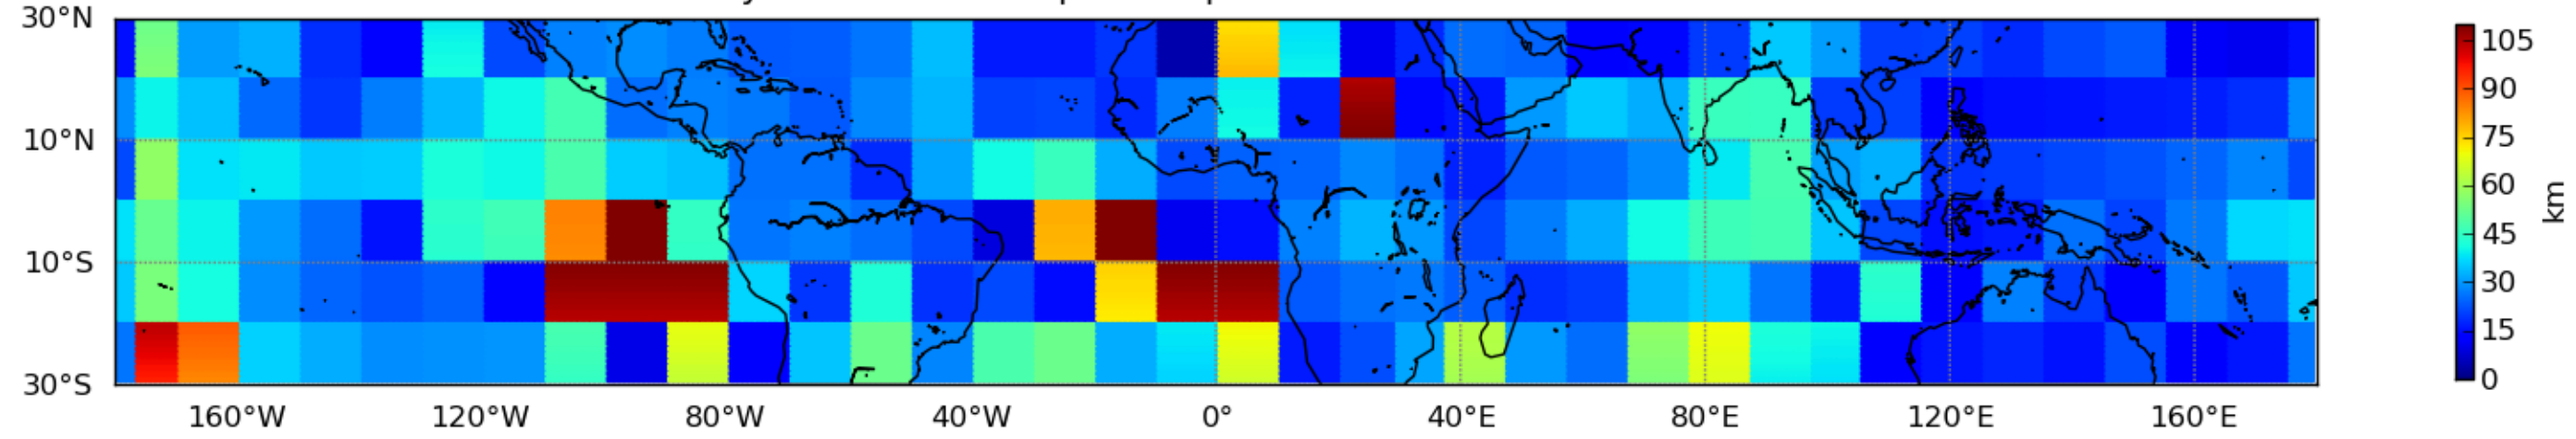

Nombre de jour cumul > 1mm/j sur un mois T1.5.1 CGTD 11-2015-12H

Moyenne mensuelle portee spatiale T1.5.1 CGTD : 11-2015

Moyenne mensuelle portee temporelle T1.5.1 CGTD : 11-2015

TERRE : 11 2015 12H

MER : 11 2015 12H