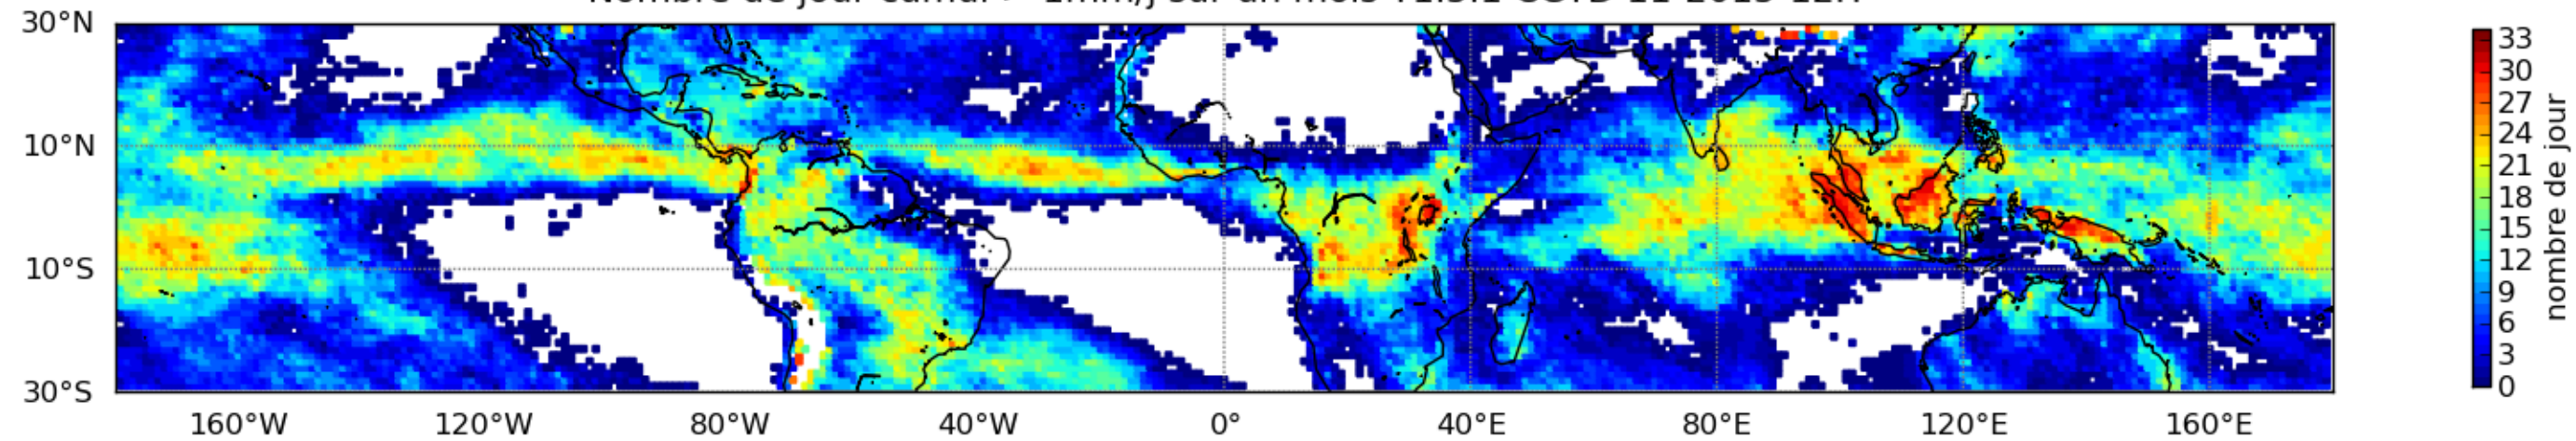

Nombre de jour cumul > 1mm/j sur un mois T1.5.1 CGTD 11-2015-12H

Moyenne mensuelle portee spatiale T1.5.1 CGTD : 11-2015

Moyenne mensuelle portee temporelle T1.5.1 CGTD : 11-2015

TERRE : 11 2015 12H

MER : 11 2015 12H