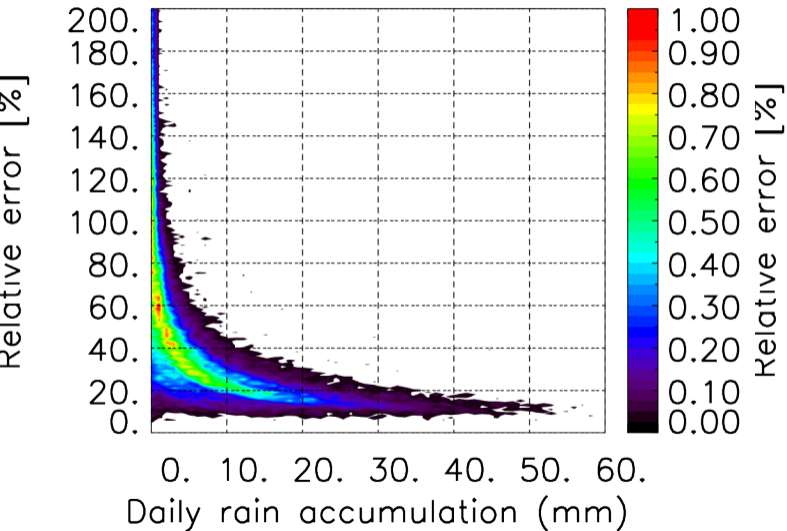

Nombre de jour cumul > 1mm/j sur un mois T1.5.1 CGTD 11-2015-12H

Moyenne mensuelle portee spatiale T1.5.1 CGTD : 11-2015

Moyenne mensuelle portee temporelle T1.5.1 CGTD : 11-2015

TERRE : 11 2015 12H

MER : 11 2015 12H