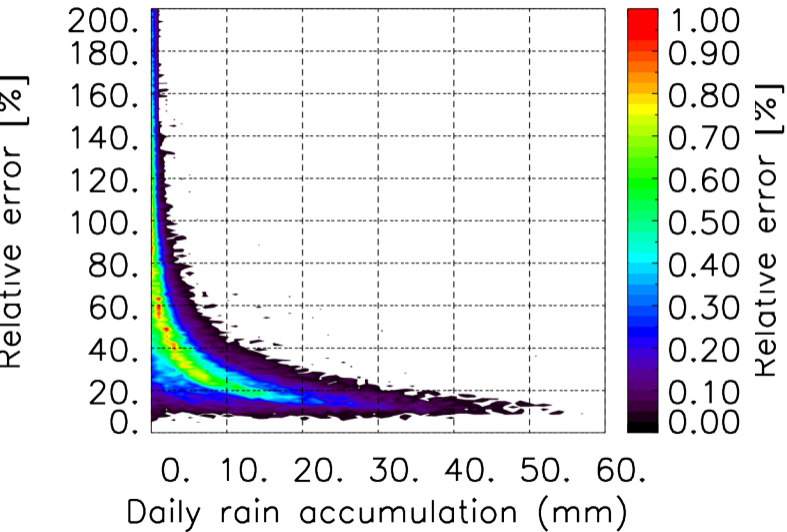

Nombre de jour cumul > 1mm/j sur un mois T1.5.1 CGTD 11-2015-06H

Moyenne mensuelle portee spatiale T1.5.1 CGTD : 11-2015

Moyenne mensuelle portee temporelle T1.5.1 CGTD : 11-2015

TERRE : 11 2015 06H

MER : 11 2015 06H