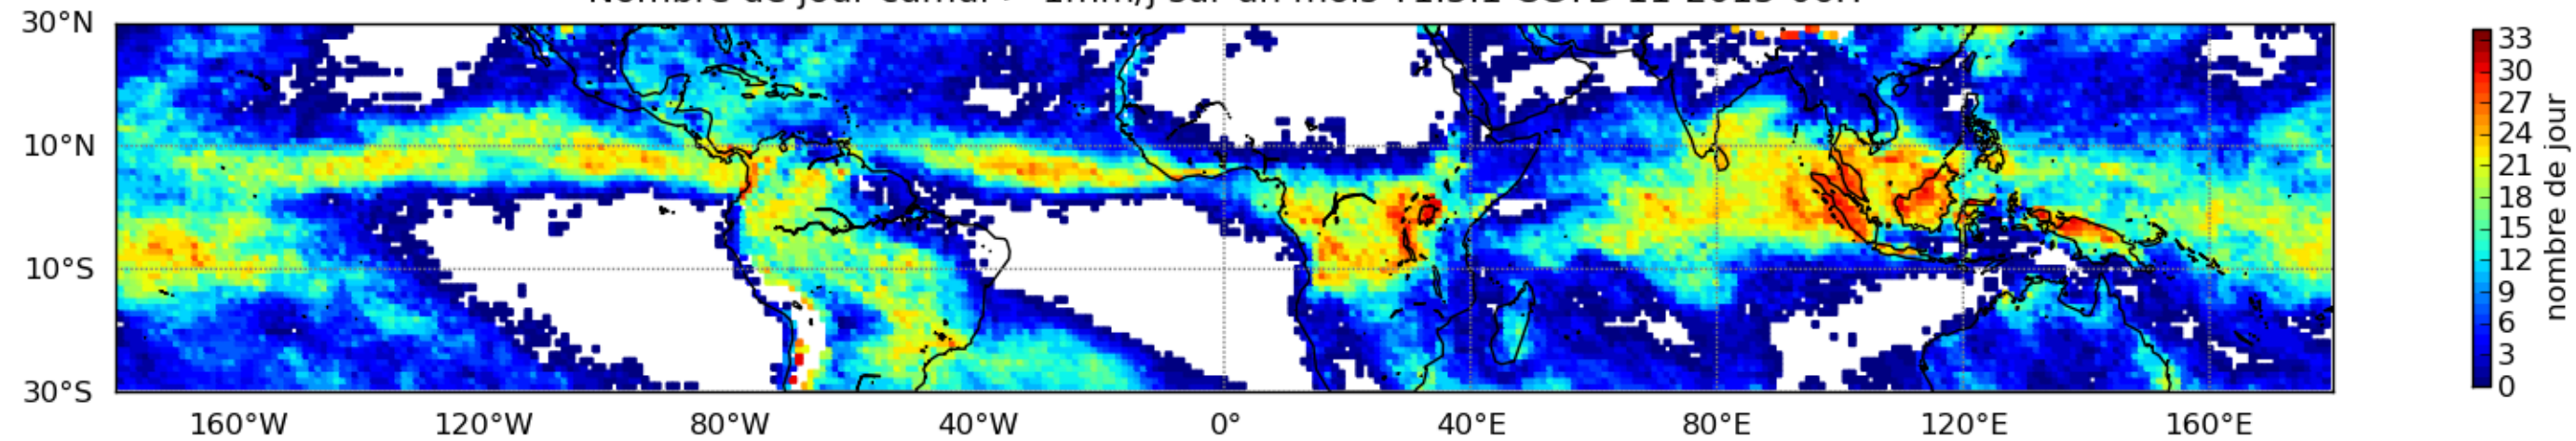

Nombre de jour cumul > 1mm/j sur un mois T1.5.1 CGTD 11-2015-06H

Moyenne mensuelle portee spatiale T1.5.1 CGTD : 11-2015

Moyenne mensuelle portee temporelle T1.5.1 CGTD : 11-2015

TERRE : 11 2015 06H

MER : 11 2015 06H