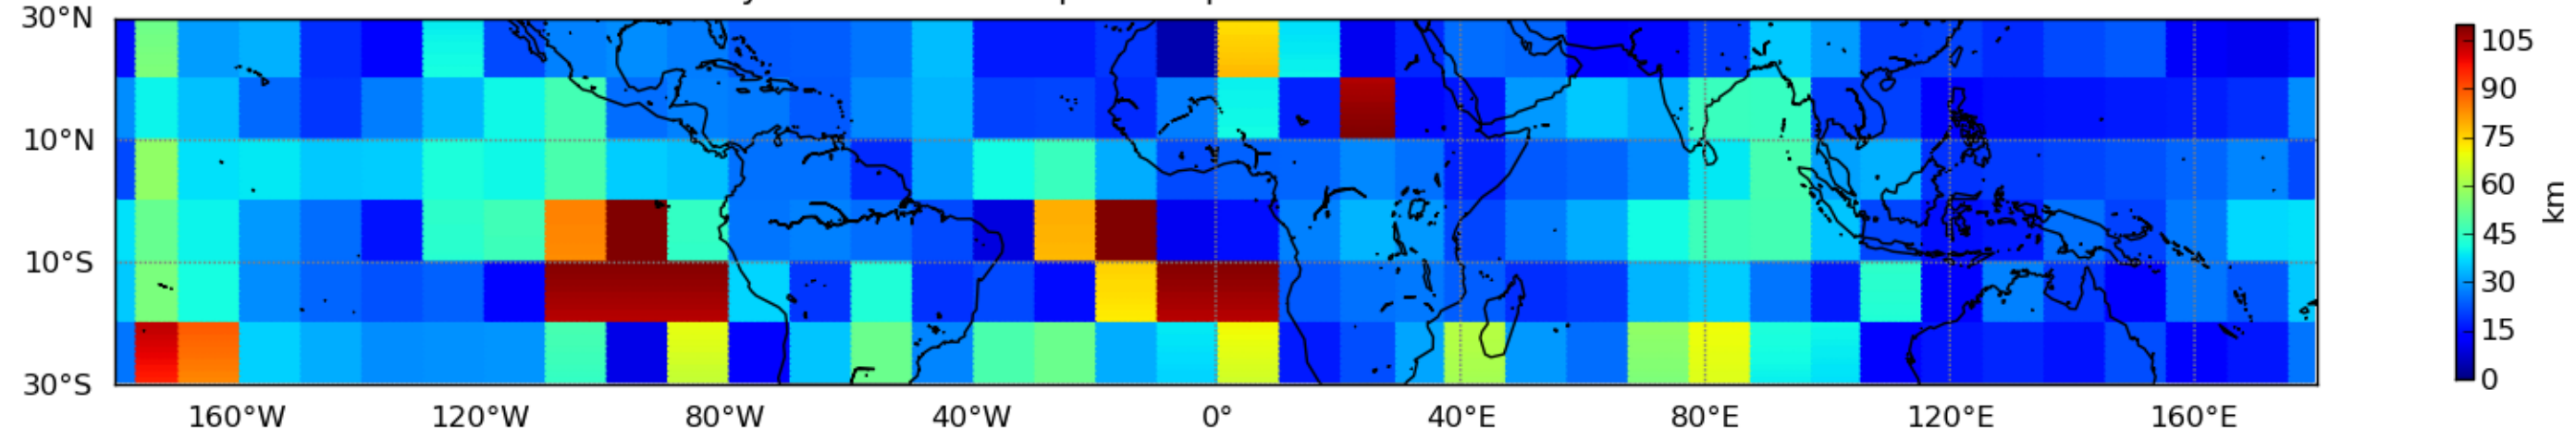

Nombre de jour cumul > 1mm/j sur un mois T1.5.1 CGTD 11-2015-06H

Moyenne mensuelle portee spatiale T1.5.1 CGTD : 11-2015

Moyenne mensuelle portee temporelle T1.5.1 CGTD : 11-2015

TERRE : 11 2015 06H

MER : 11 2015 06H