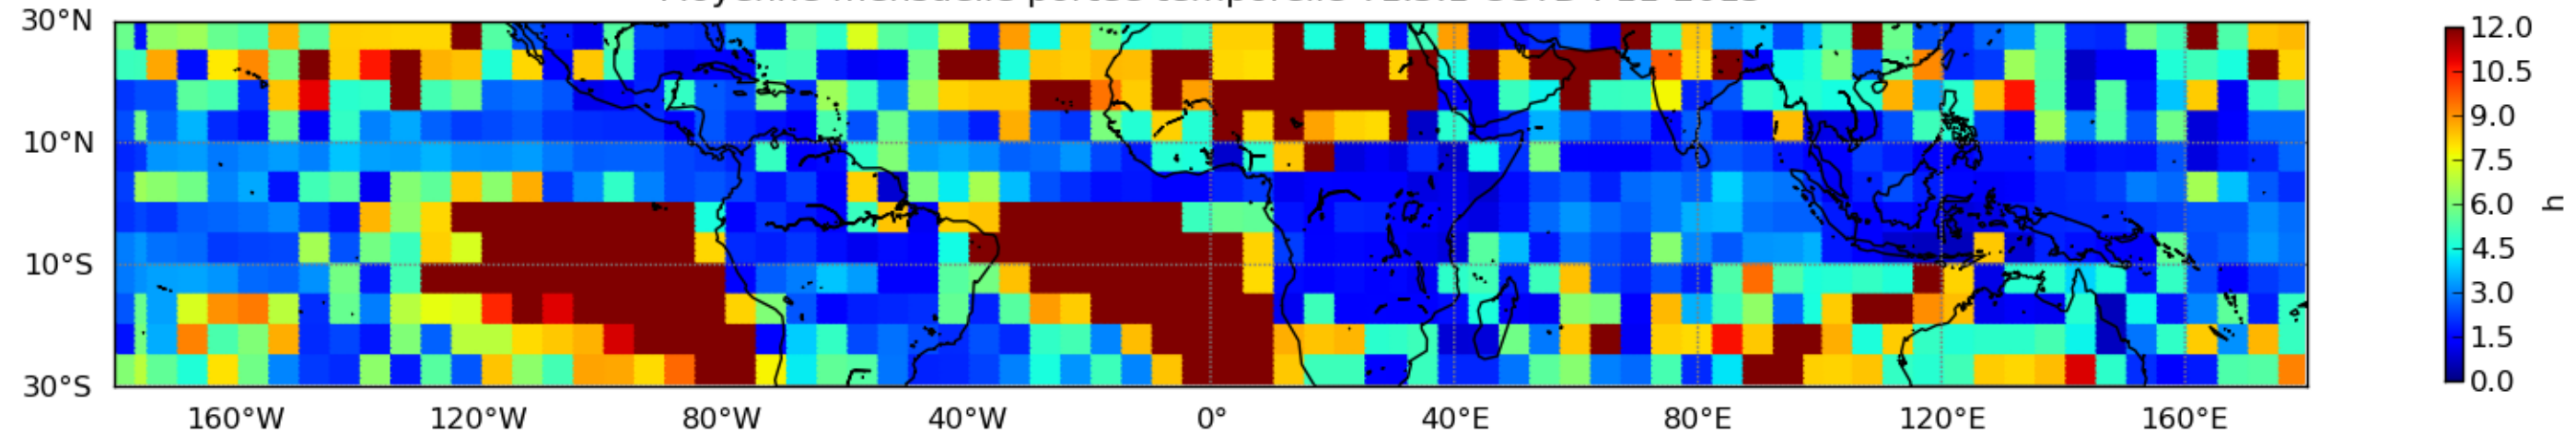

Nombre de jour cumul > 1mm/j sur un mois T1.5.1 CGTD 11-2015-06H

Moyenne mensuelle portee spatiale T1.5.1 CGTD : 11-2015

Moyenne mensuelle portee temporelle T1.5.1 CGTD : 11-2015

TERRE : 11 2015 06H

MER : 11 2015 06H