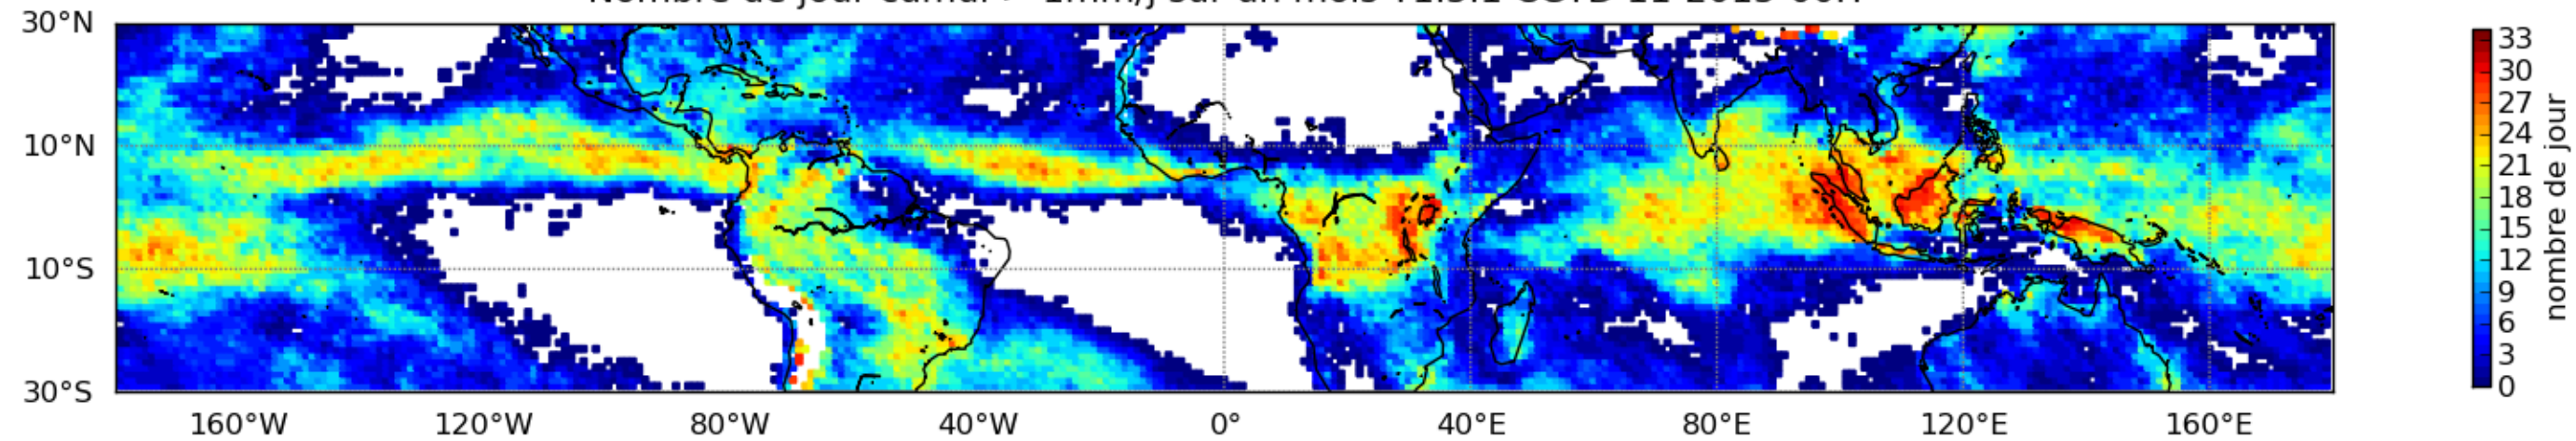

Nombre de jour cumul > 1mm/j sur un mois T1.5.1 CGTD 11-2015-00H

Moyenne mensuelle portee spatiale T1.5.1 CGTD : 11-2015

Moyenne mensuelle portee temporelle T1.5.1 CGTD : 11-2015

TERRE : 11 2015 00H

MER : 11 2015 00H