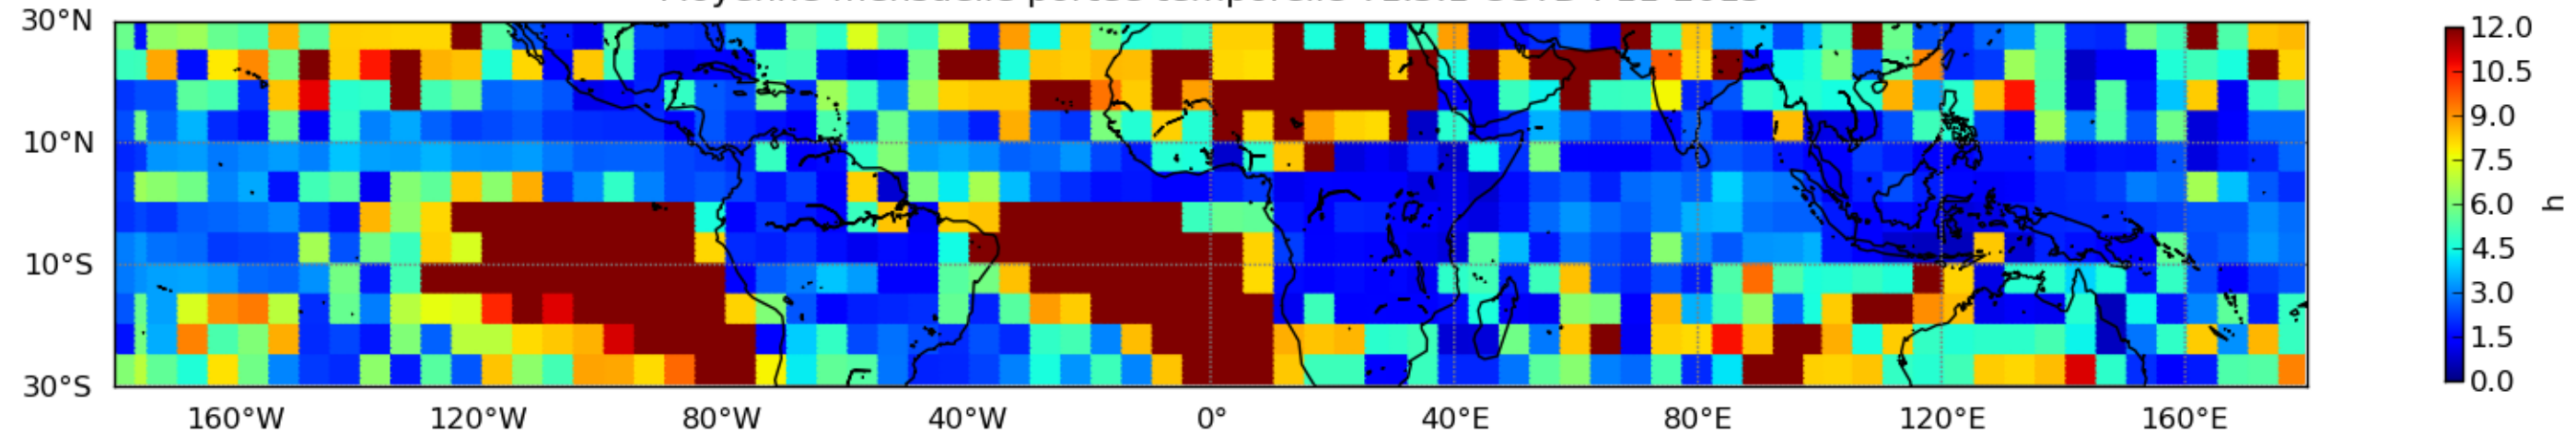

Nombre de jour cumul > 1mm/j sur un mois T1.5.1 CGTD 11-2015-00H

Moyenne mensuelle portee spatiale T1.5.1 CGTD : 11-2015

Moyenne mensuelle portee temporelle T1.5.1 CGTD : 11-2015

TERRE : 11 2015 00H

MER : 11 2015 00H