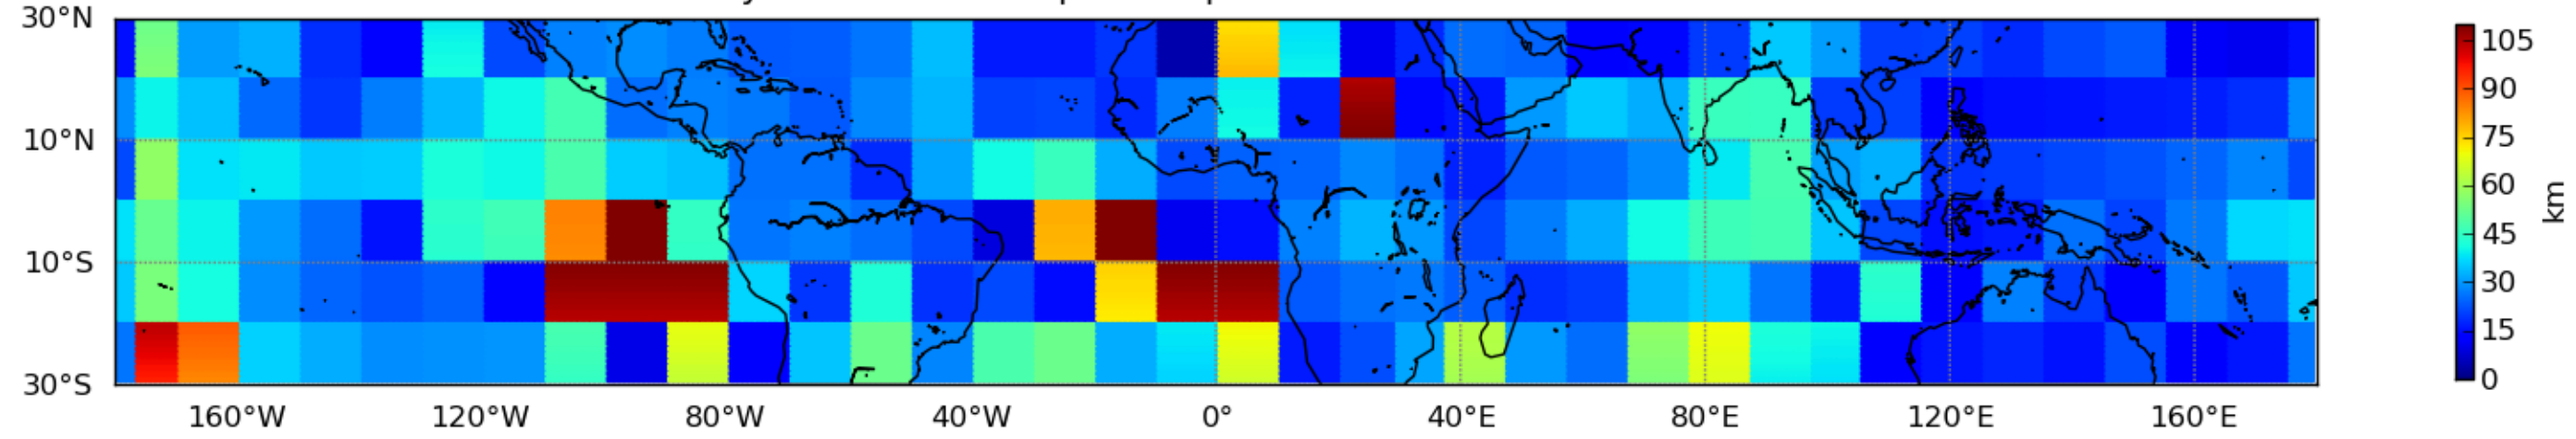

Nombre de jour cumul > 1mm/j sur un mois T1.5.1 CGTD 11-2015-00H

Moyenne mensuelle portee spatiale T1.5.1 CGTD : 11-2015

Moyenne mensuelle portee temporelle T1.5.1 CGTD : 11-2015

TERRE : 11 2015 00H

MER : 11 2015 00H