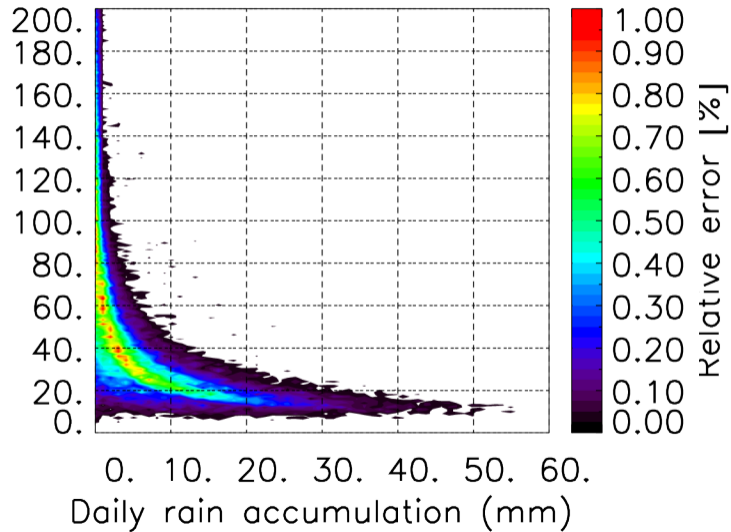

Nombre de jour cumul > 1mm/j sur un mois T1.5.1 CGTD 11-2015-00H

Moyenne mensuelle portee spatiale T1.5.1 CGTD : 11-2015

Moyenne mensuelle portee temporelle T1.5.1 CGTD : 11-2015

TERRE : 11 2015 00H

MER : 11 2015 00H