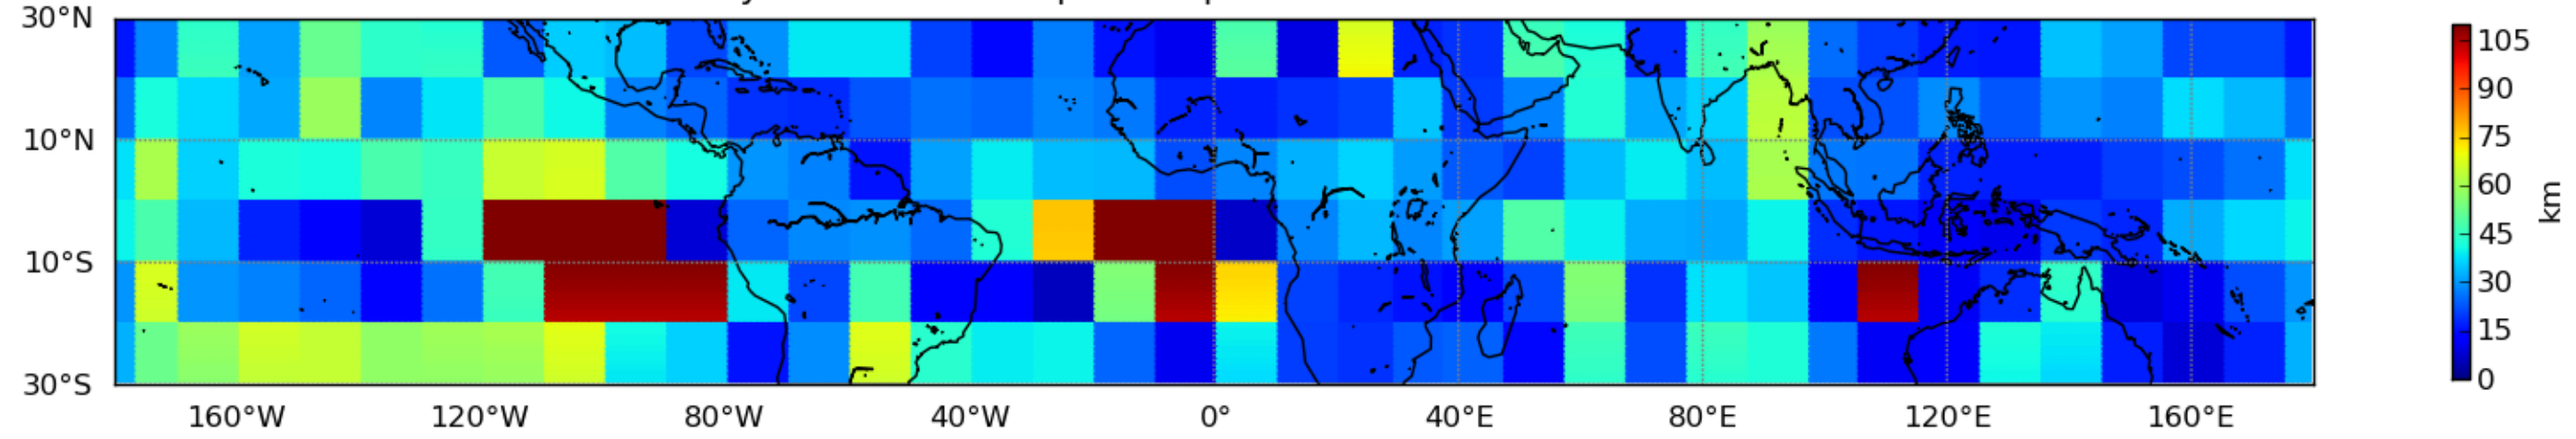

Moyenne mensuelle portee spatiale T1.5.1 CGTD : 10-2015

Moyenne mensuelle portee temporelle T1.5.1 CGTD : 10-2015

TERRE : 10 2015 18H

MER : 10 2015 18H