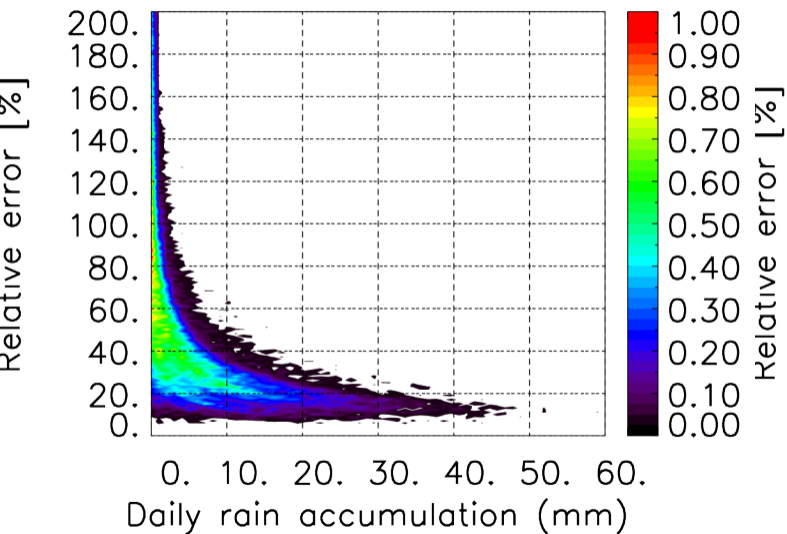

Moyenne mensuelle portee spatiale T1.5.1 CGTD : 10-2015

Moyenne mensuelle portee temporelle T1.5.1 CGTD : 10-2015

TERRE : 10 2015 18H

MER : 10 2015 18H