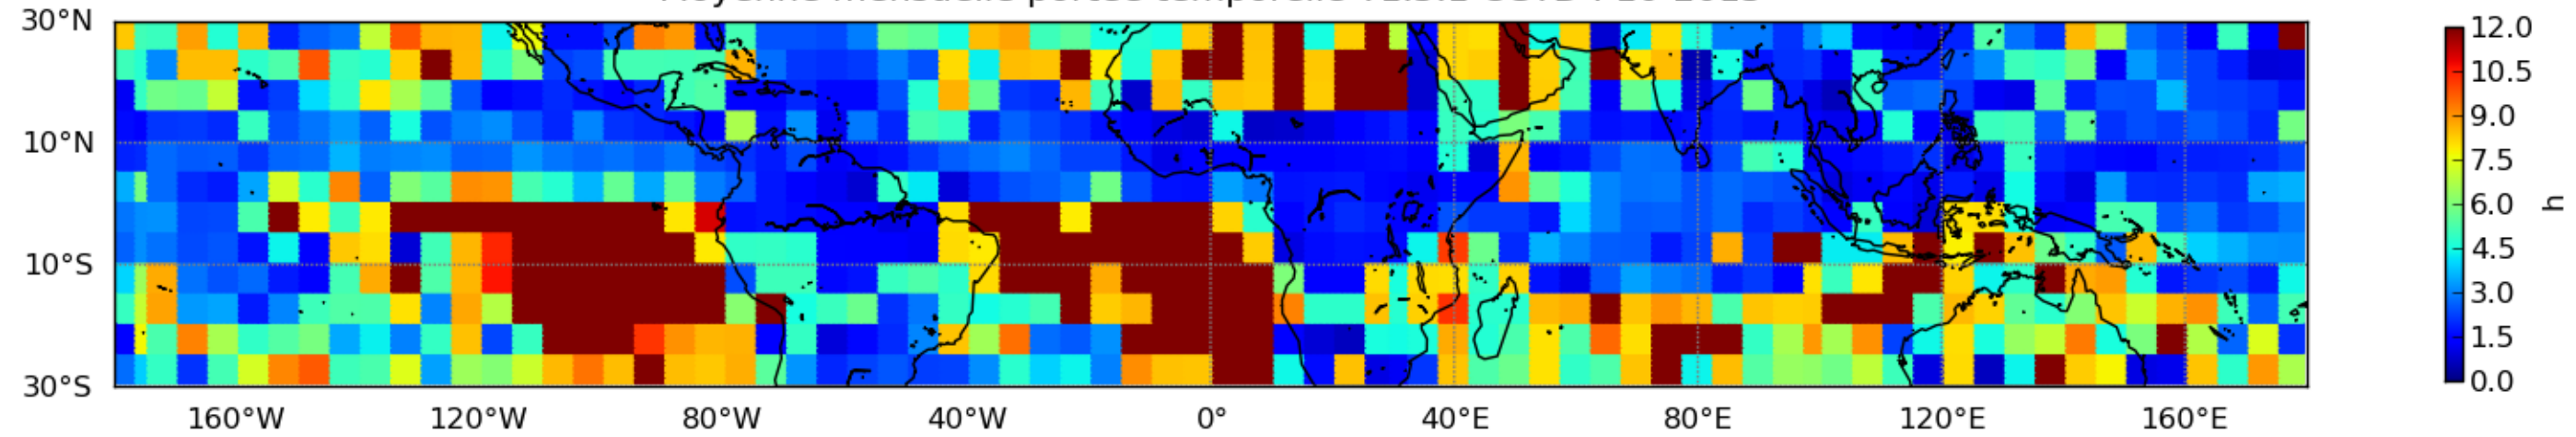

Nombre de jour cumul > 1mm/j sur un mois T1.5.1 CGTD 10-2015-12H

Moyenne mensuelle portee spatiale T1.5.1 CGTD : 10-2015

Moyenne mensuelle portee temporelle T1.5.1 CGTD : 10-2015

TERRE : 10 2015 12H

MER : 10 2015 12H