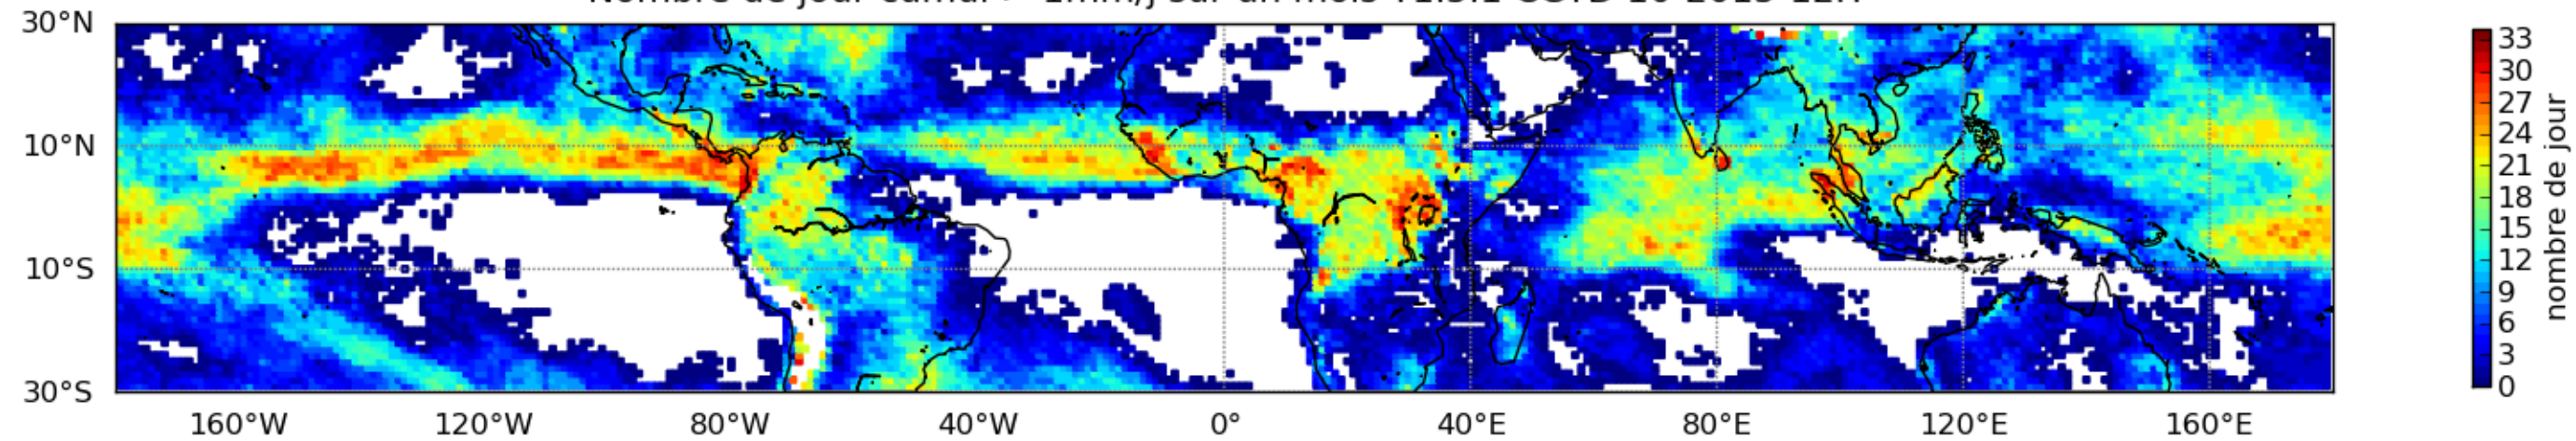

Nombre de jour cumul > 1mm/j sur un mois T1.5.1 CGTD 10-2015-12H

Moyenne mensuelle portee spatiale T1.5.1 CGTD : 10-2015

Moyenne mensuelle portee temporelle T1.5.1 CGTD : 10-2015

TERRE : 10 2015 12H

MER : 10 2015 12H