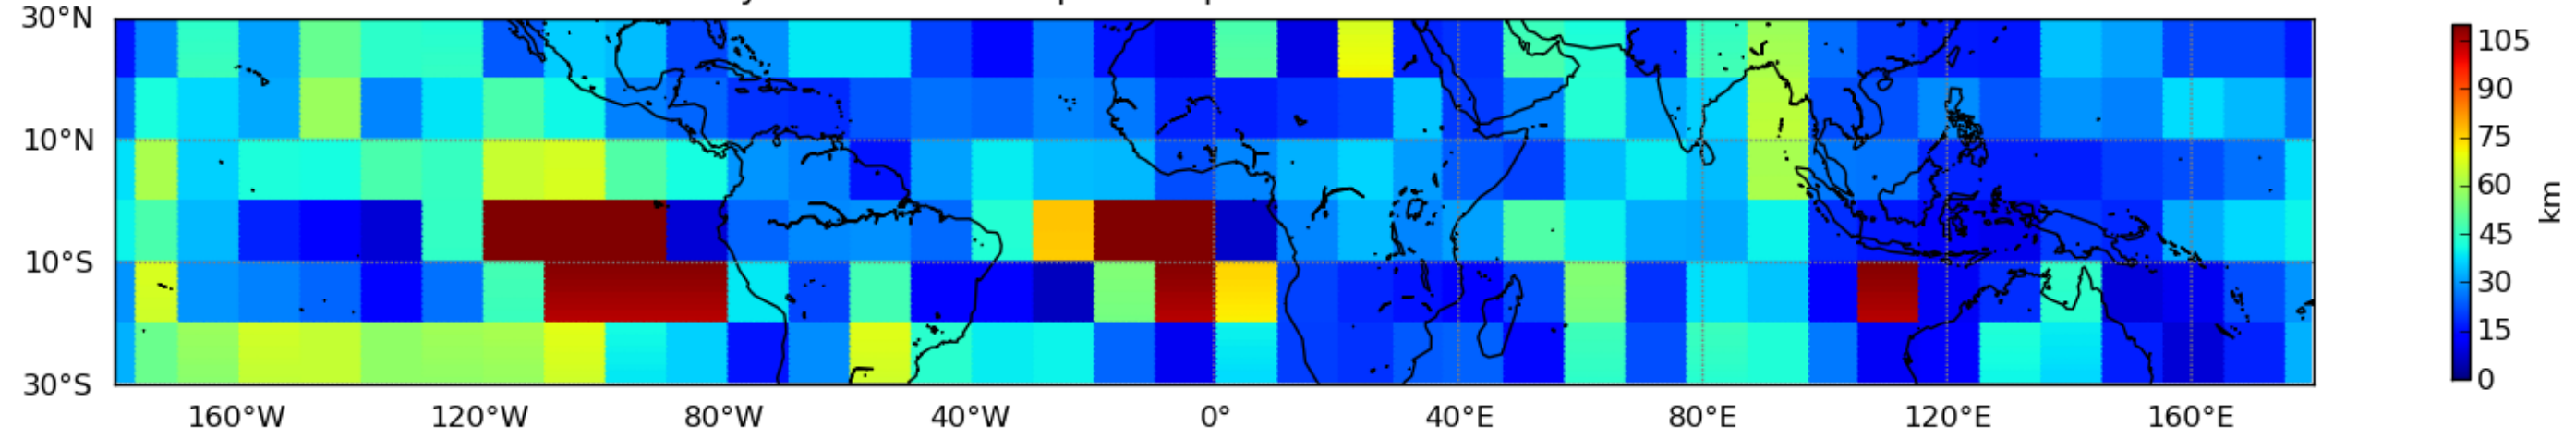

Nombre de jour cumul > 1mm/j sur un mois T1.5.1 CGTD 10-2015-12H

Moyenne mensuelle portee spatiale T1.5.1 CGTD : 10-2015

Moyenne mensuelle portee temporelle T1.5.1 CGTD : 10-2015

TERRE : 10 2015 12H

MER : 10 2015 12H