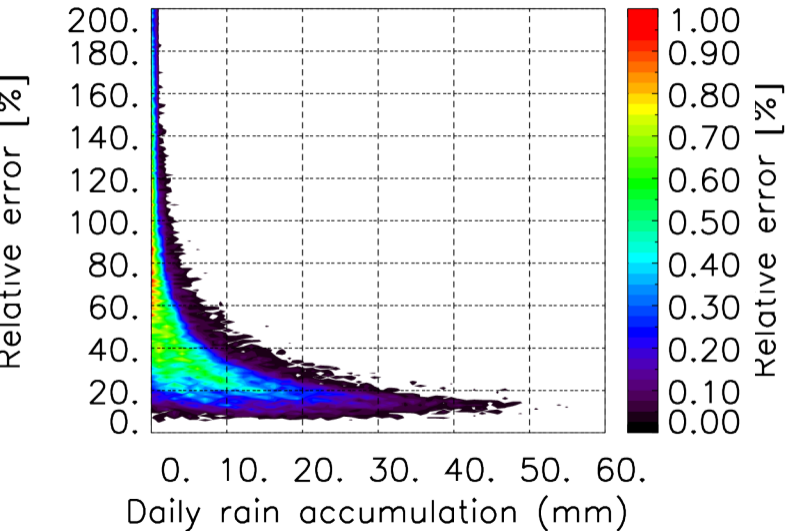

Nombre de jour cumul > 1mm/j sur un mois T1.5.1 CGTD 10-2015-12H

Moyenne mensuelle portee spatiale T1.5.1 CGTD : 10-2015

Moyenne mensuelle portee temporelle T1.5.1 CGTD : 10-2015

TERRE : 10 2015 12H

MER : 10 2015 12H