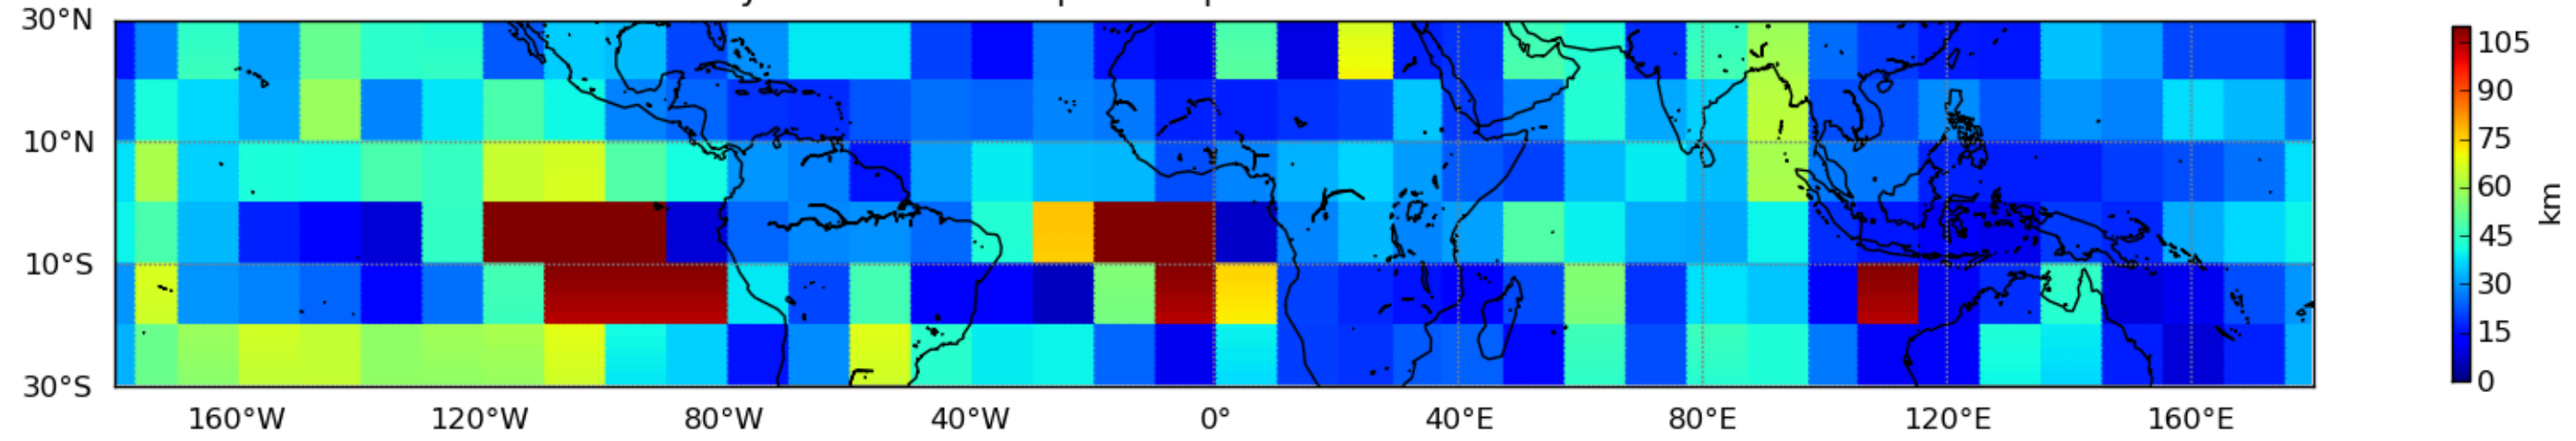

Nombre de jour cumul > 1mm/j sur un mois T1.5.1 CGTD 10-2015-06H

Moyenne mensuelle portee spatiale T1.5.1 CGTD : 10-2015

Moyenne mensuelle portee temporelle T1.5.1 CGTD : 10-2015

TERRE : 10 2015 06H

MER : 10 2015 06H