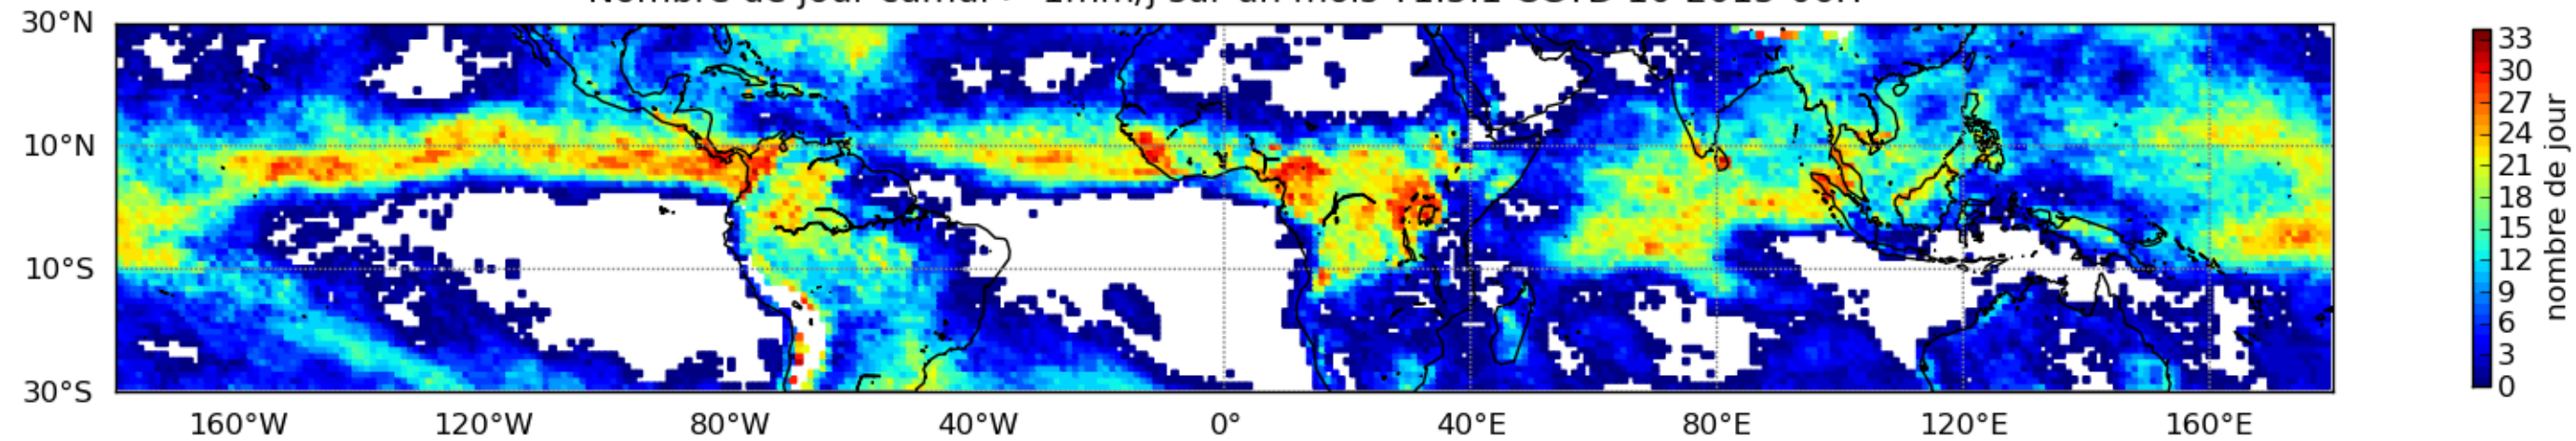

Nombre de jour cumul > 1mm/j sur un mois T1.5.1 CGTD 10-2015-06H

Moyenne mensuelle portee spatiale T1.5.1 CGTD : 10-2015

Moyenne mensuelle portee temporelle T1.5.1 CGTD : 10-2015

TERRE : 10 2015 06H

MER : 10 2015 06H