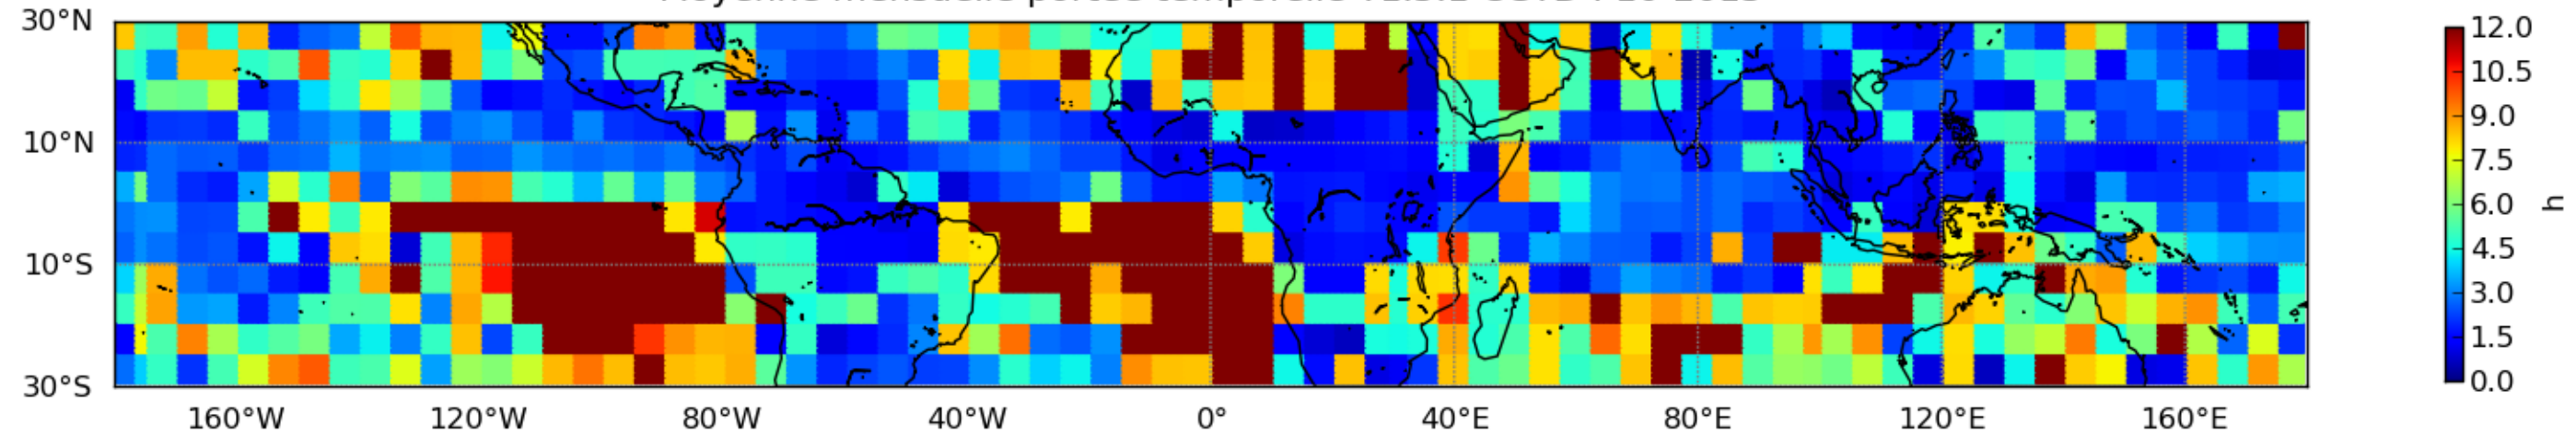

Nombre de jour cumul > 1mm/j sur un mois T1.5.1 CGTD 10-2015-06H

Moyenne mensuelle portee spatiale T1.5.1 CGTD : 10-2015

Moyenne mensuelle portee temporelle T1.5.1 CGTD : 10-2015

TERRE : 10 2015 06H

MER : 10 2015 06H