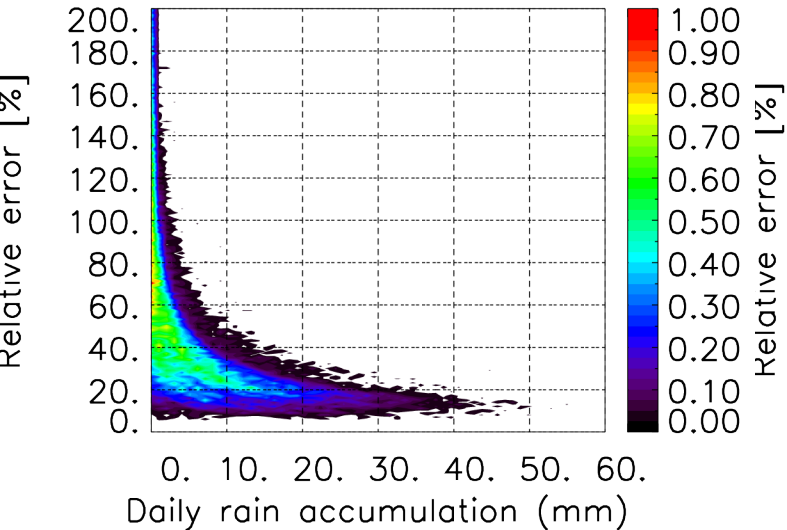

Nombre de jour cumul > 1mm/j sur un mois T1.5.1 CGTD 10-2015-06H

Moyenne mensuelle portee spatiale T1.5.1 CGTD : 10-2015

Moyenne mensuelle portee temporelle T1.5.1 CGTD : 10-2015

TERRE : 10 2015 06H

MER : 10 2015 06H