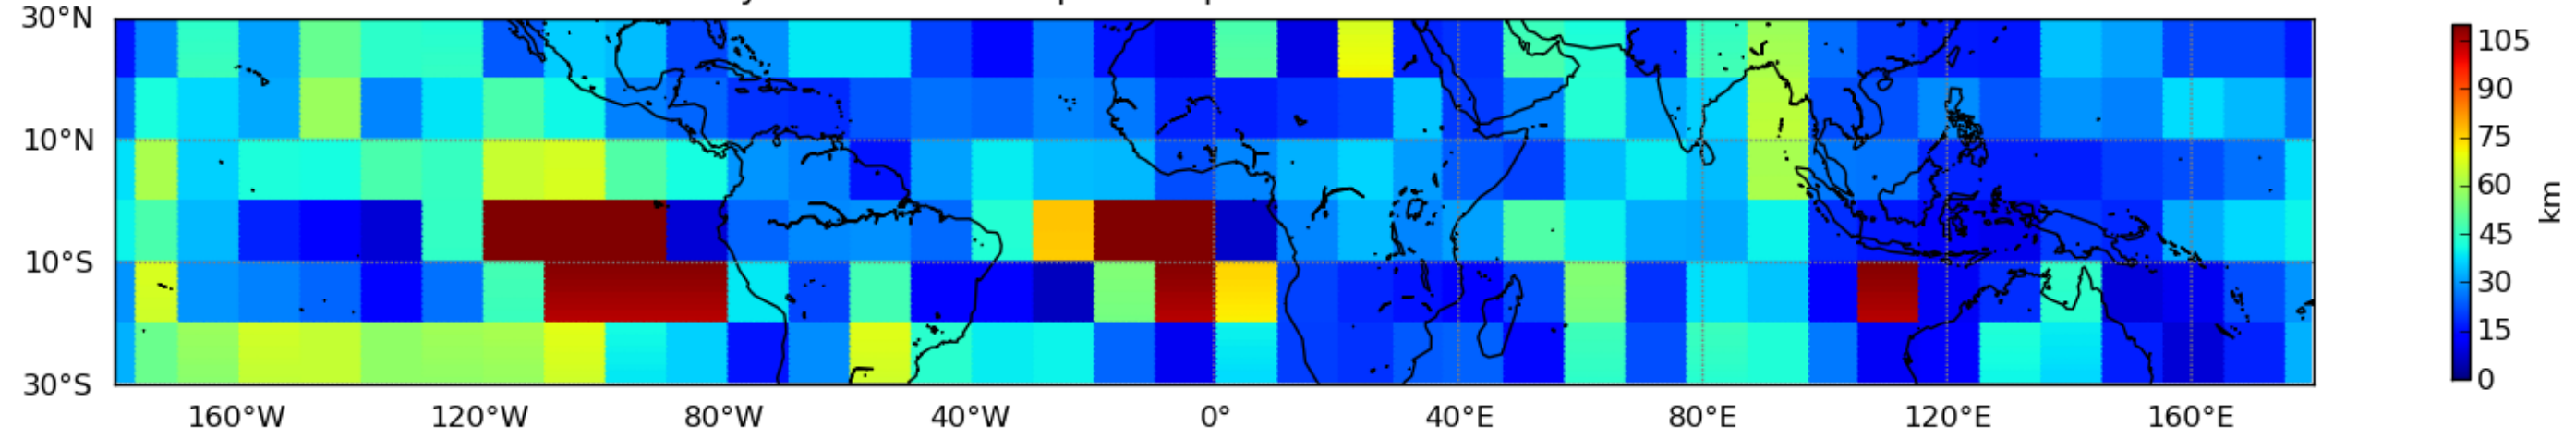

Moyenne mensuelle portee spatiale T1.5.1 CGTD : 10-2015

Moyenne mensuelle portee temporelle T1.5.1 CGTD : 10-2015

TERRE : 10 2015 00H

MER : 10 2015 00H