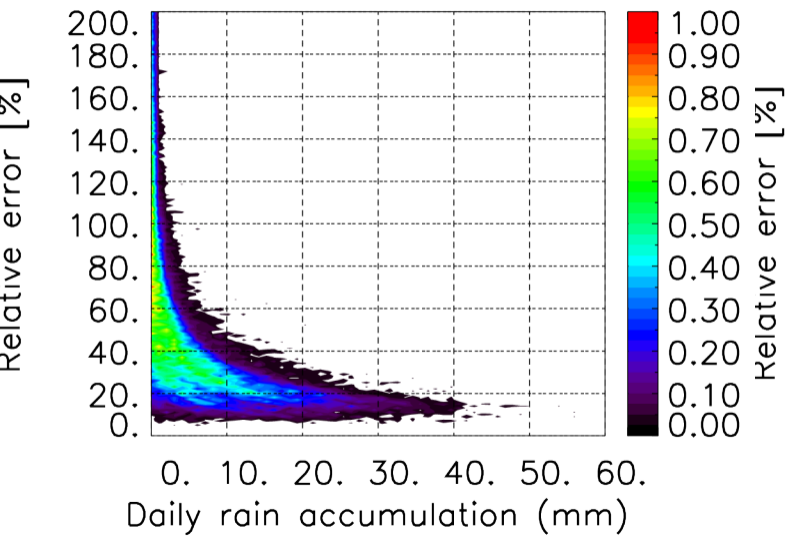

Moyenne mensuelle portee spatiale T1.5.1 CGTD : 10-2015

Moyenne mensuelle portee temporelle T1.5.1 CGTD : 10-2015

TERRE : 10 2015 00H

MER : 10 2015 00H