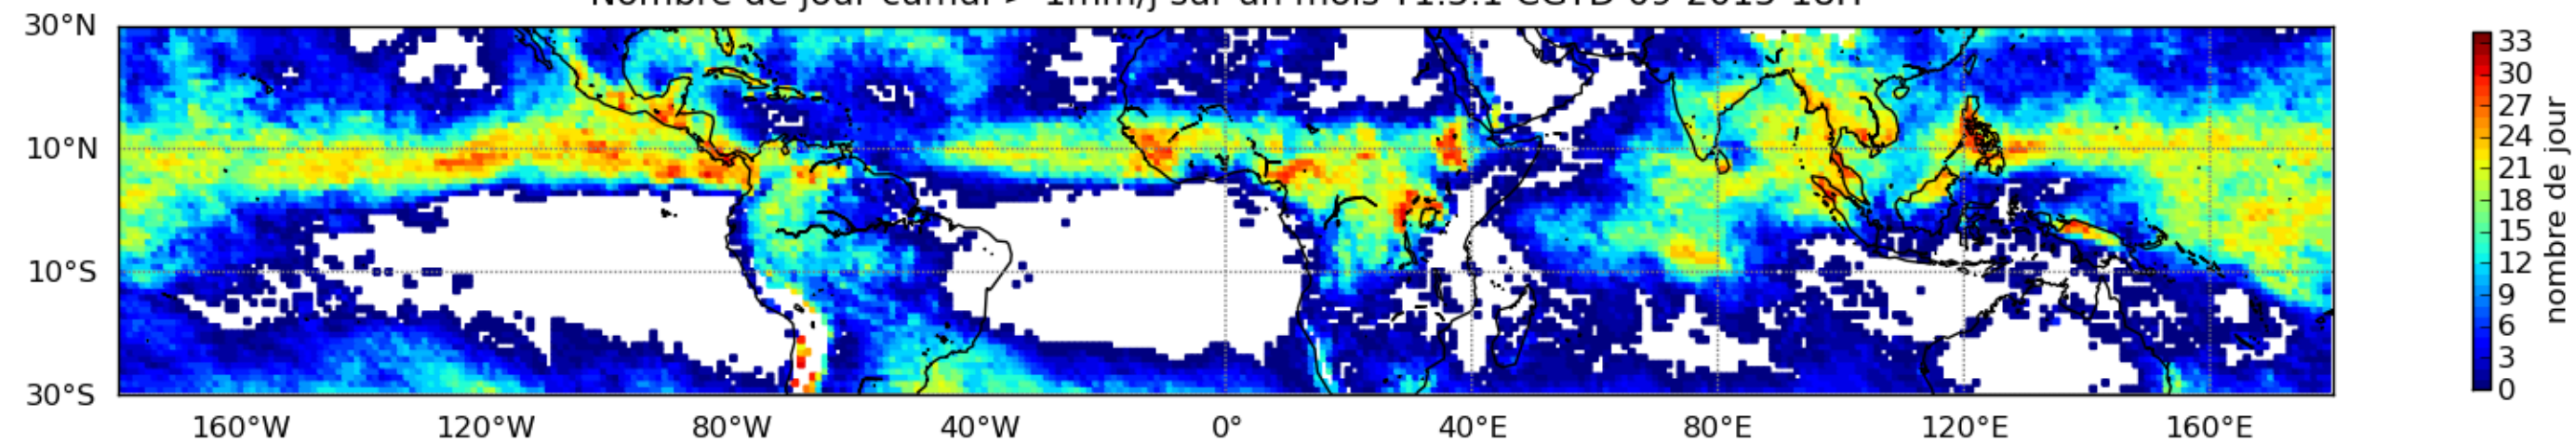

Nombre de jour cumul > 1mm/j sur un mois T1.5.1 CGTD 09-2015-18H

Moyenne mensuelle portee spatiale T1.5.1 CGTD : 09-2015

Moyenne mensuelle portee temporelle T1.5.1 CGTD : 09-2015

TERRE : 09 2015 18H

MER : 09 2015 18H