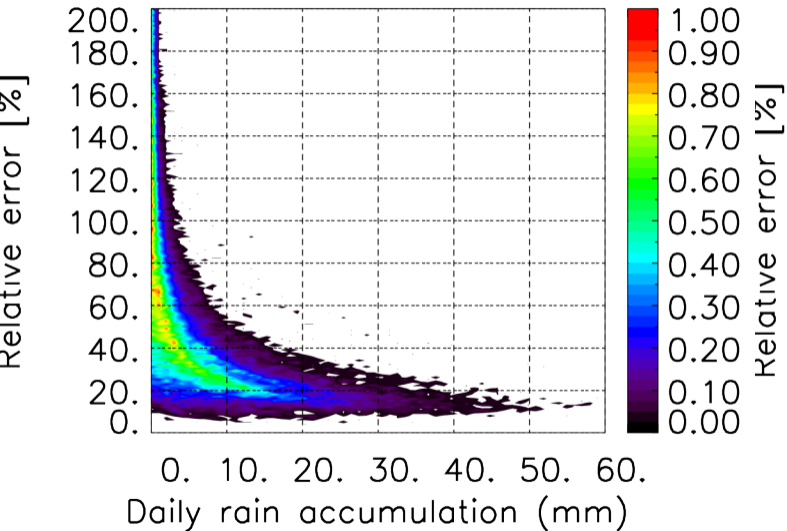

Nombre de jour cumul > 1mm/j sur un mois T1.5.1 CGTD 09-2015-18H

Moyenne mensuelle portee spatiale T1.5.1 CGTD : 09-2015

Moyenne mensuelle portee temporelle T1.5.1 CGTD : 09-2015

TERRE : 09 2015 18H

MER : 09 2015 18H