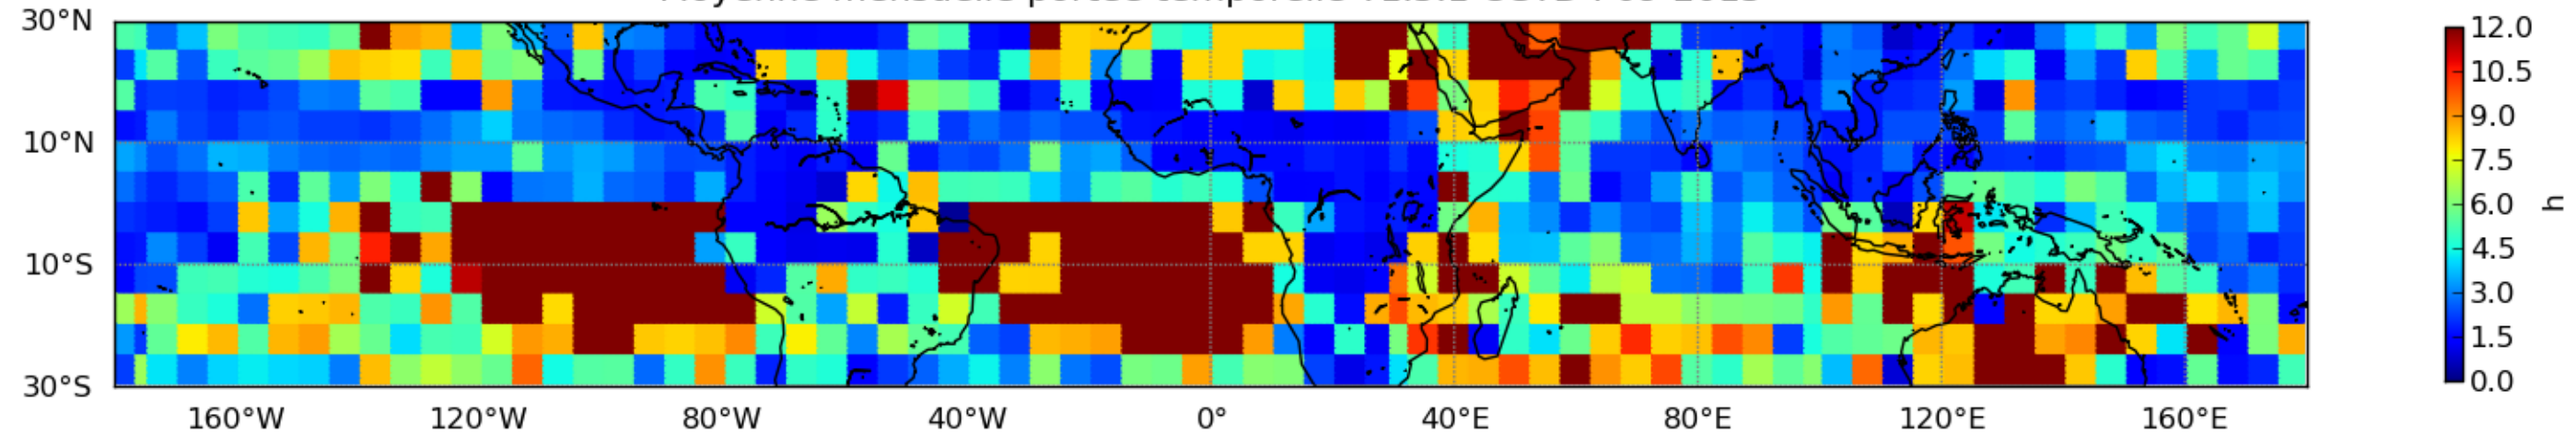

Nombre de jour cumul > 1mm/j sur un mois T1.5.1 CGTD 09-2015-18H

Moyenne mensuelle portee spatiale T1.5.1 CGTD : 09-2015

Moyenne mensuelle portee temporelle T1.5.1 CGTD : 09-2015

TERRE : 09 2015 18H

MER : 09 2015 18H