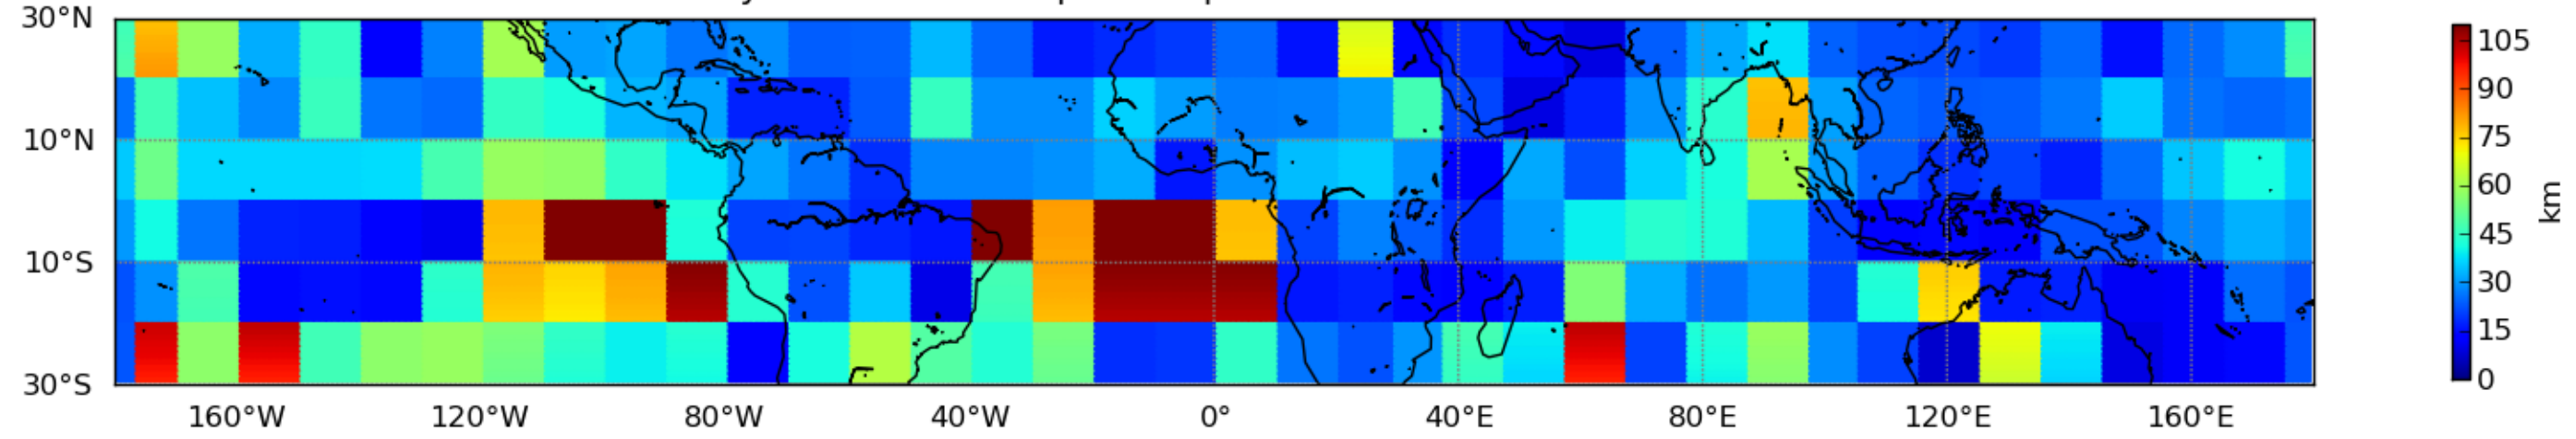

Nombre de jour cumul > 1mm/j sur un mois T1.5.1 CGTD 09-2015-18H

Moyenne mensuelle portee spatiale T1.5.1 CGTD : 09-2015

Moyenne mensuelle portee temporelle T1.5.1 CGTD : 09-2015

TERRE : 09 2015 18H

MER : 09 2015 18H