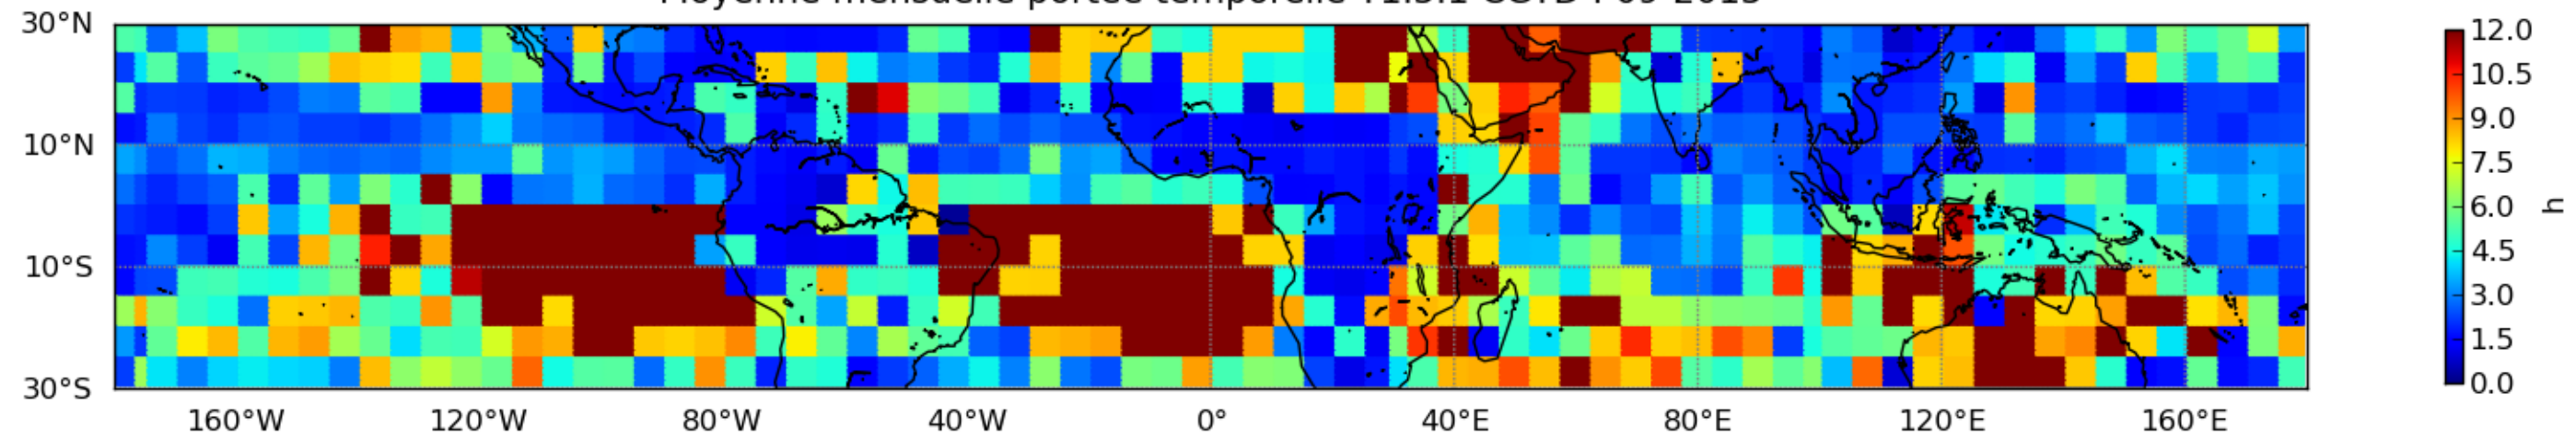

Nombre de jour cumul > 1mm/j sur un mois T1.5.1 CGTD 09-2015-12H

Moyenne mensuelle portee spatiale T1.5.1 CGTD : 09-2015

Moyenne mensuelle portee temporelle T1.5.1 CGTD : 09-2015

TERRE : 09 2015 12H

MER : 09 2015 12H