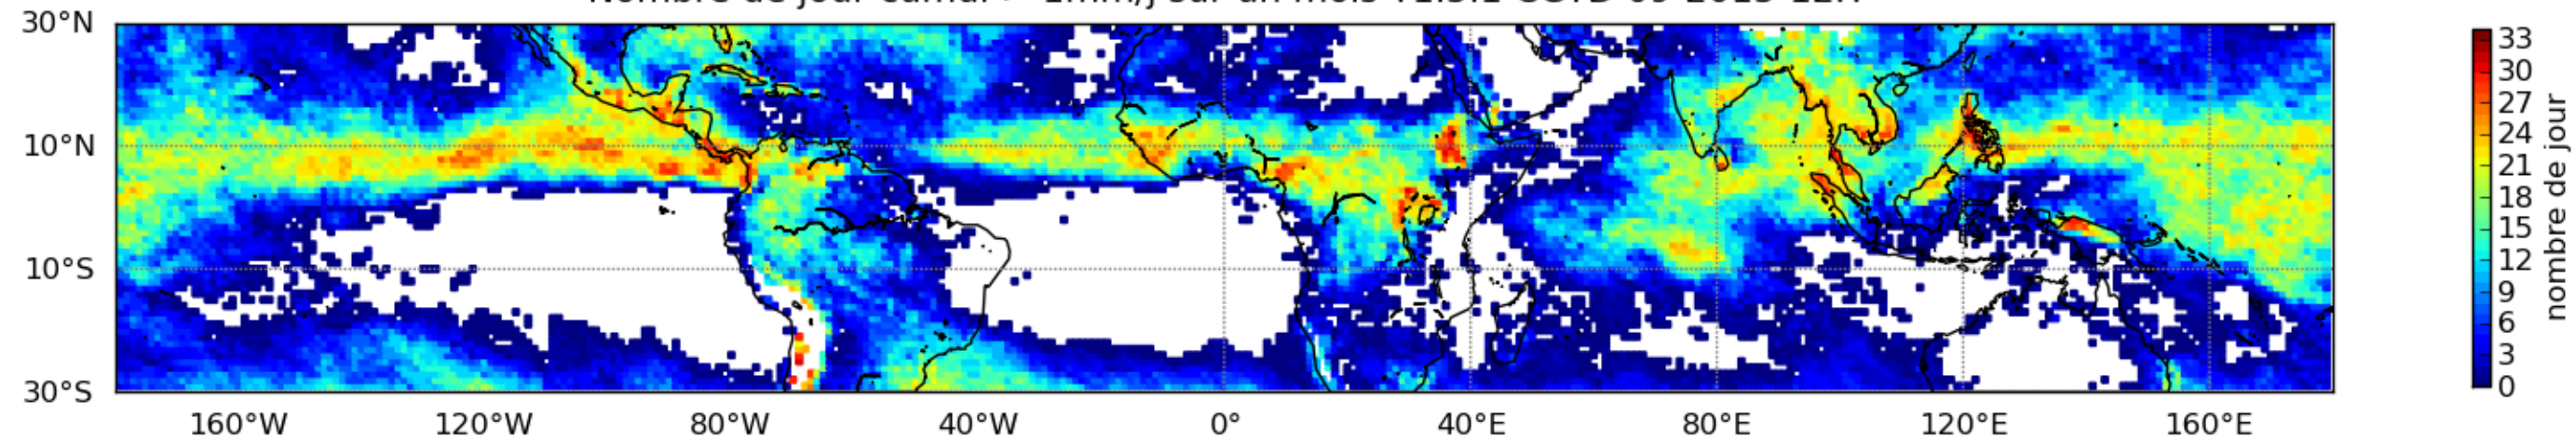

Nombre de jour cumul > 1mm/j sur un mois T1.5.1 CGTD 09-2015-12H

Moyenne mensuelle portee spatiale T1.5.1 CGTD : 09-2015

Moyenne mensuelle portee temporelle T1.5.1 CGTD : 09-2015

TERRE : 09 2015 12H

MER : 09 2015 12H