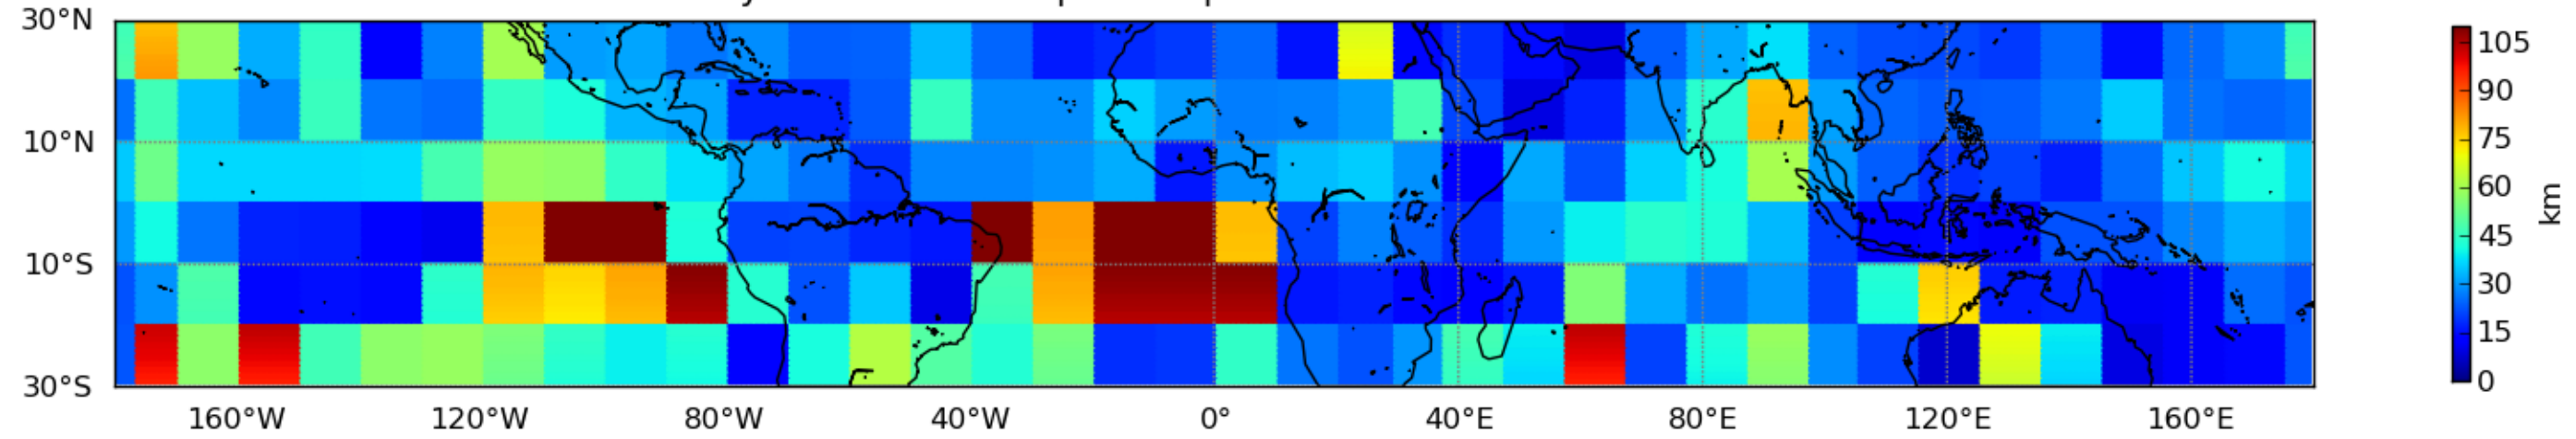

Nombre de jour cumul > 1mm/j sur un mois T1.5.1 CGTD 09-2015-12H

Moyenne mensuelle portee spatiale T1.5.1 CGTD : 09-2015

Moyenne mensuelle portee temporelle T1.5.1 CGTD : 09-2015

TERRE : 09 2015 12H

MER : 09 2015 12H