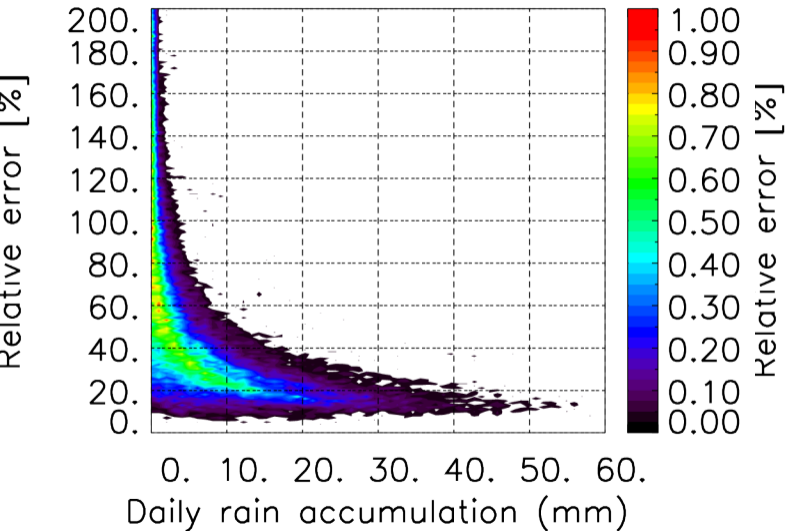

Nombre de jour cumul > 1mm/j sur un mois T1.5.1 CGTD 09-2015-12H

Moyenne mensuelle portee spatiale T1.5.1 CGTD : 09-2015

Moyenne mensuelle portee temporelle T1.5.1 CGTD : 09-2015

TERRE : 09 2015 12H

MER : 09 2015 12H