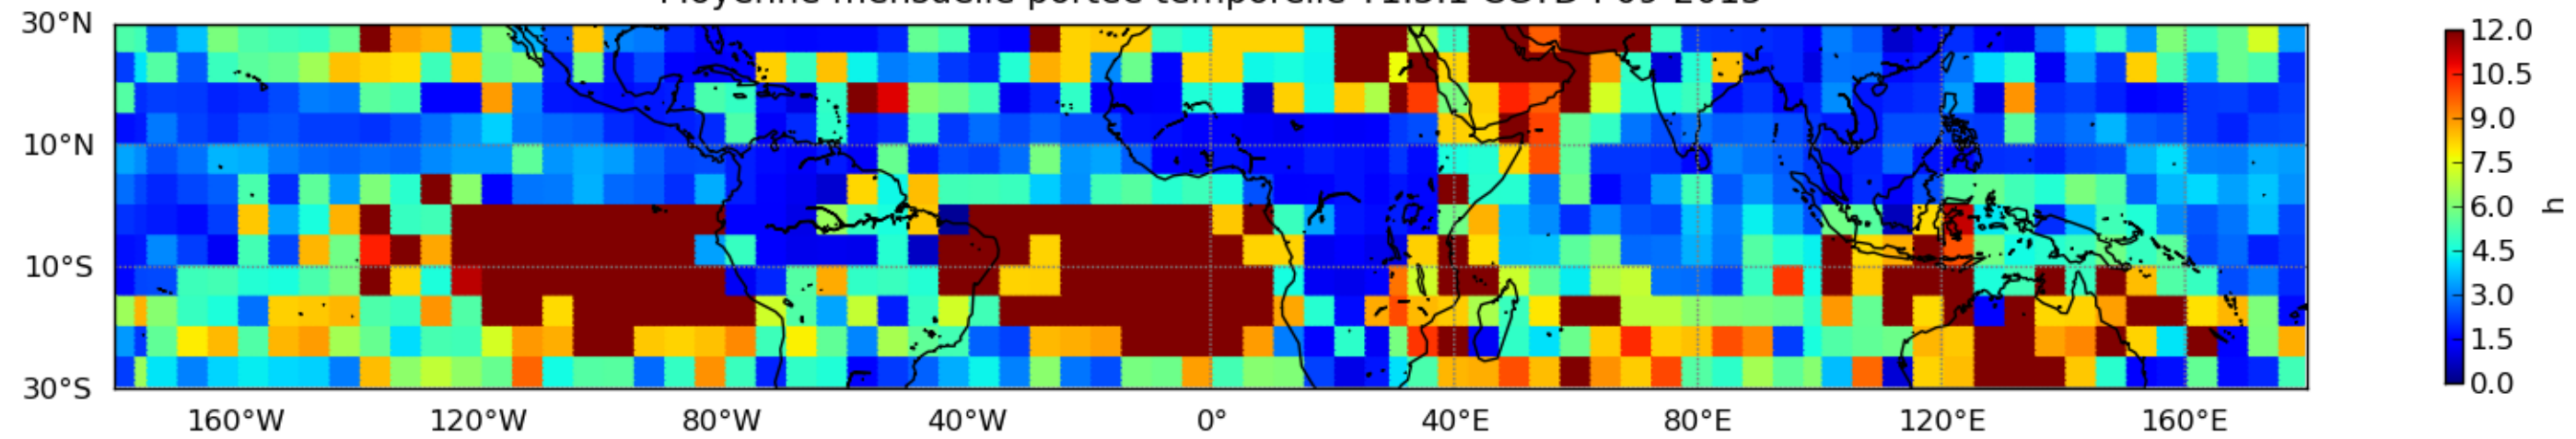

Nombre de jour cumul > 1mm/j sur un mois T1.5.1 CGTD 09-2015-06H

Moyenne mensuelle portee spatiale T1.5.1 CGTD : 09-2015

Moyenne mensuelle portee temporelle T1.5.1 CGTD : 09-2015

TERRE : 09 2015 06H

MER : 09 2015 06H