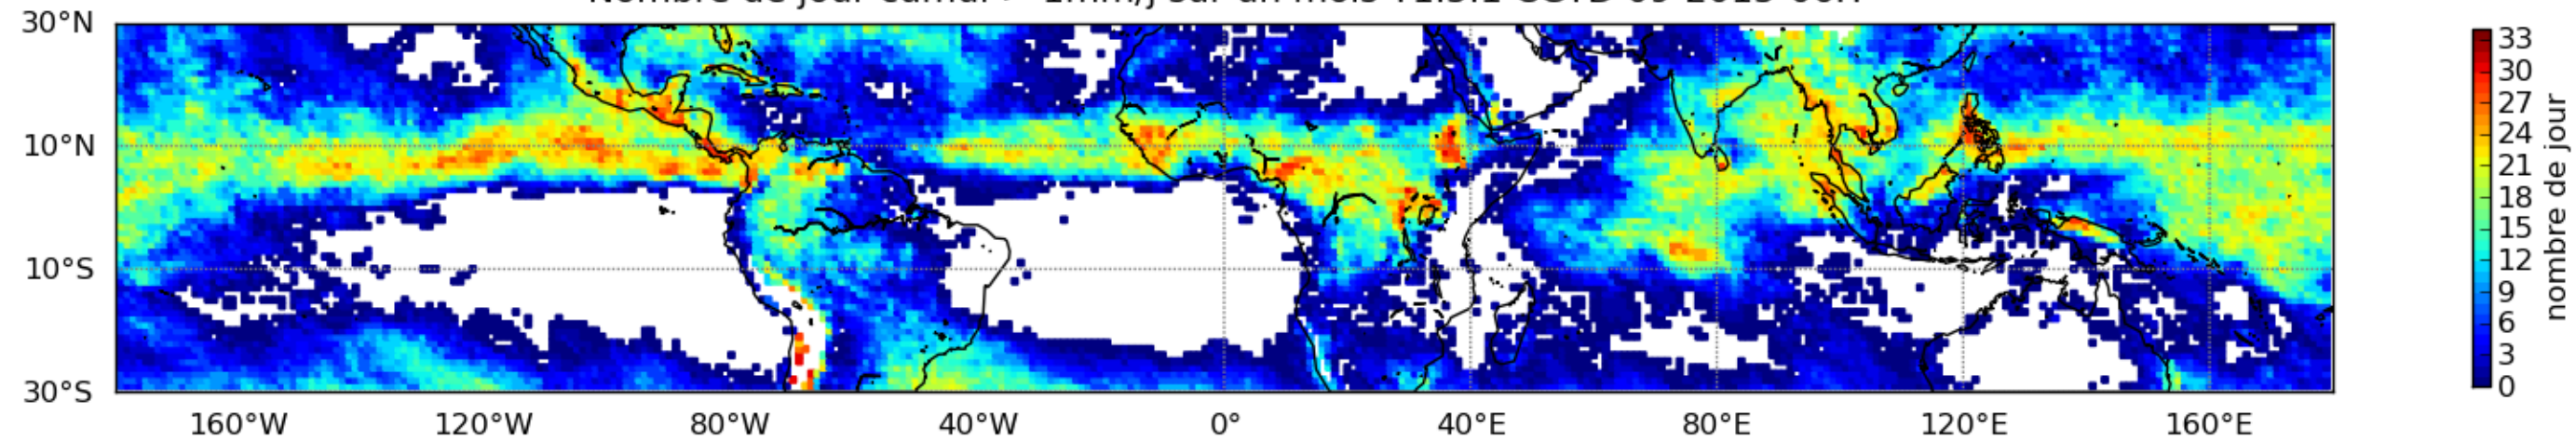

Nombre de jour cumul > 1mm/j sur un mois T1.5.1 CGTD 09-2015-06H

Moyenne mensuelle portee spatiale T1.5.1 CGTD : 09-2015

Moyenne mensuelle portee temporelle T1.5.1 CGTD : 09-2015

TERRE : 09 2015 06H

MER : 09 2015 06H