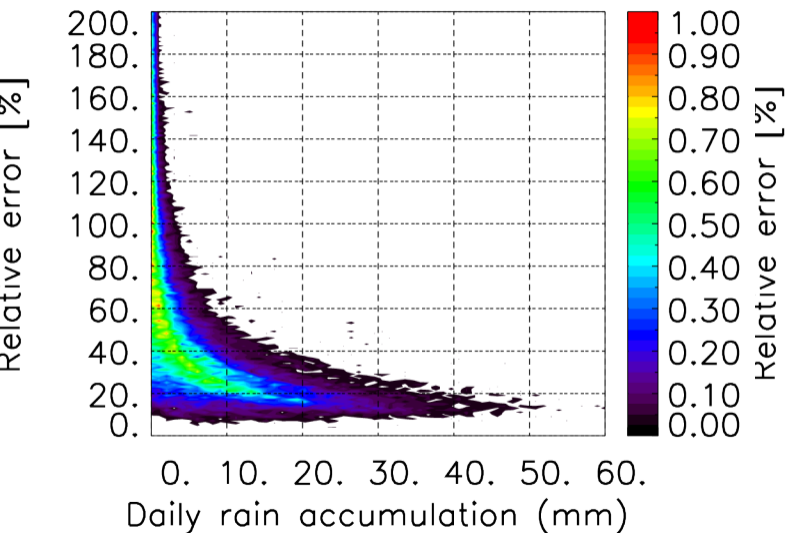

Nombre de jour cumul > 1mm/j sur un mois T1.5.1 CGTD 09-2015-06H

Moyenne mensuelle portee spatiale T1.5.1 CGTD : 09-2015

Moyenne mensuelle portee temporelle T1.5.1 CGTD : 09-2015

TERRE : 09 2015 06H

MER : 09 2015 06H