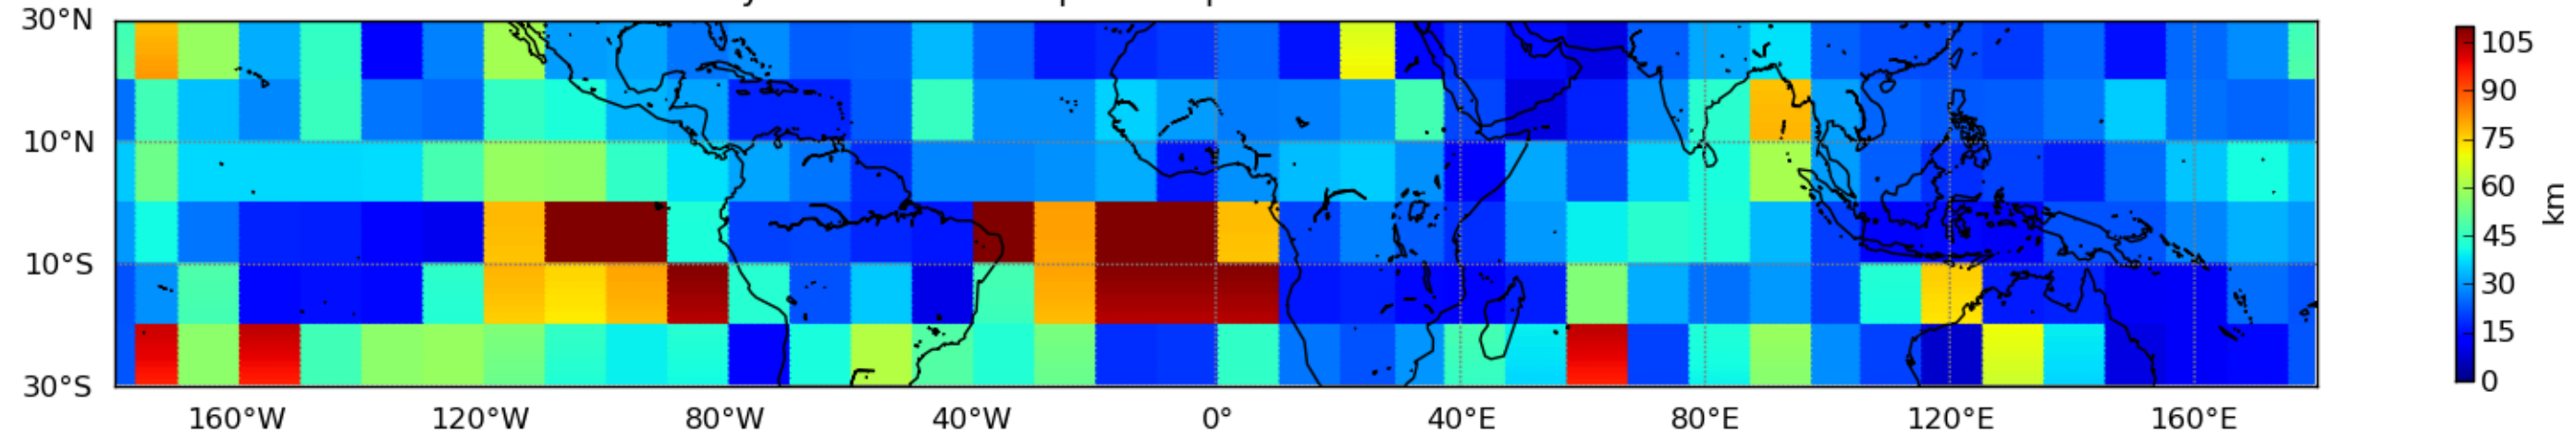

Nombre de jour cumul > 1mm/j sur un mois T1.5.1 CGTD 09-2015-06H

Moyenne mensuelle portee spatiale T1.5.1 CGTD : 09-2015

Moyenne mensuelle portee temporelle T1.5.1 CGTD : 09-2015

TERRE : 09 2015 06H

MER : 09 2015 06H