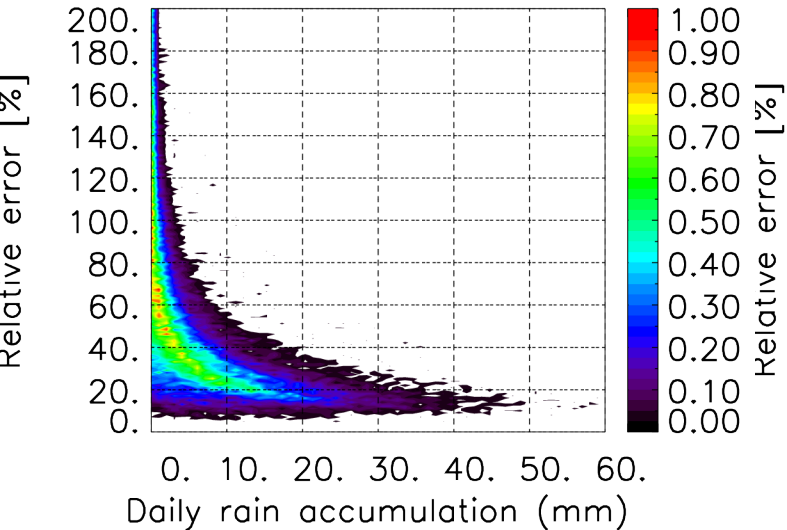

Moyenne mensuelle portee spatiale T1.5.1 CGTD : 09-2015

Moyenne mensuelle portee temporelle T1.5.1 CGTD : 09-2015

TERRE : 09 2015 00H

MER : 09 2015 00H