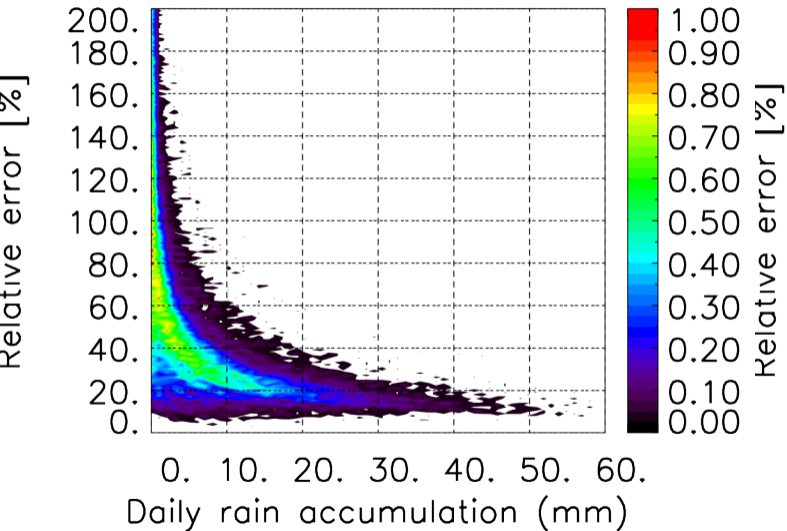

Nombre de jour cumul > 1mm/j sur un mois T1.5.1 CGTD 08-2015-18H

Moyenne mensuelle portee spatiale T1.5.1 CGTD : 08-2015

Moyenne mensuelle portee temporelle T1.5.1 CGTD : 08-2015

TERRE : 08 2015 18H

MER : 08 2015 18H