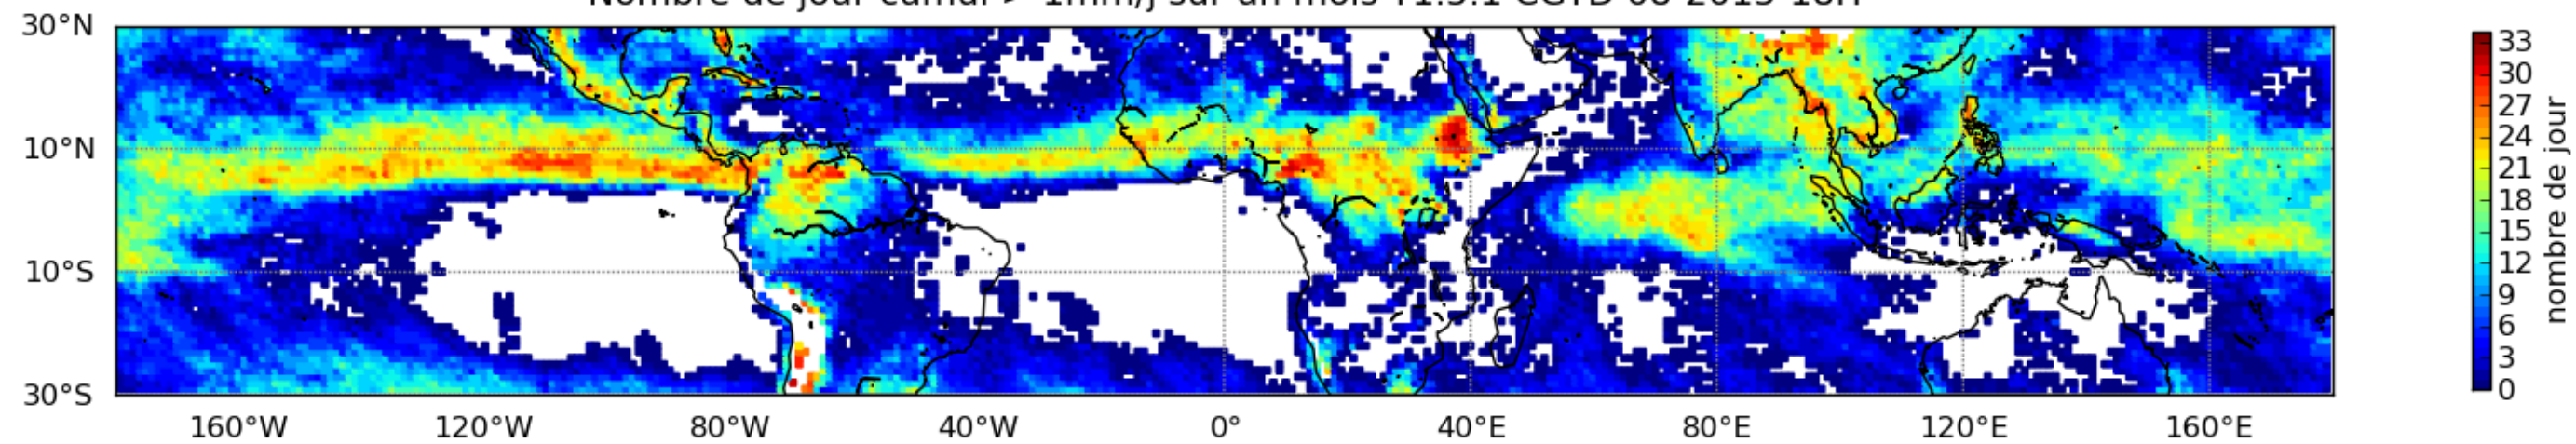

Nombre de jour cumul > 1mm/j sur un mois T1.5.1 CGTD 08-2015-18H

Moyenne mensuelle portee spatiale T1.5.1 CGTD : 08-2015

Moyenne mensuelle portee temporelle T1.5.1 CGTD : 08-2015

TERRE : 08 2015 18H

MER : 08 2015 18H