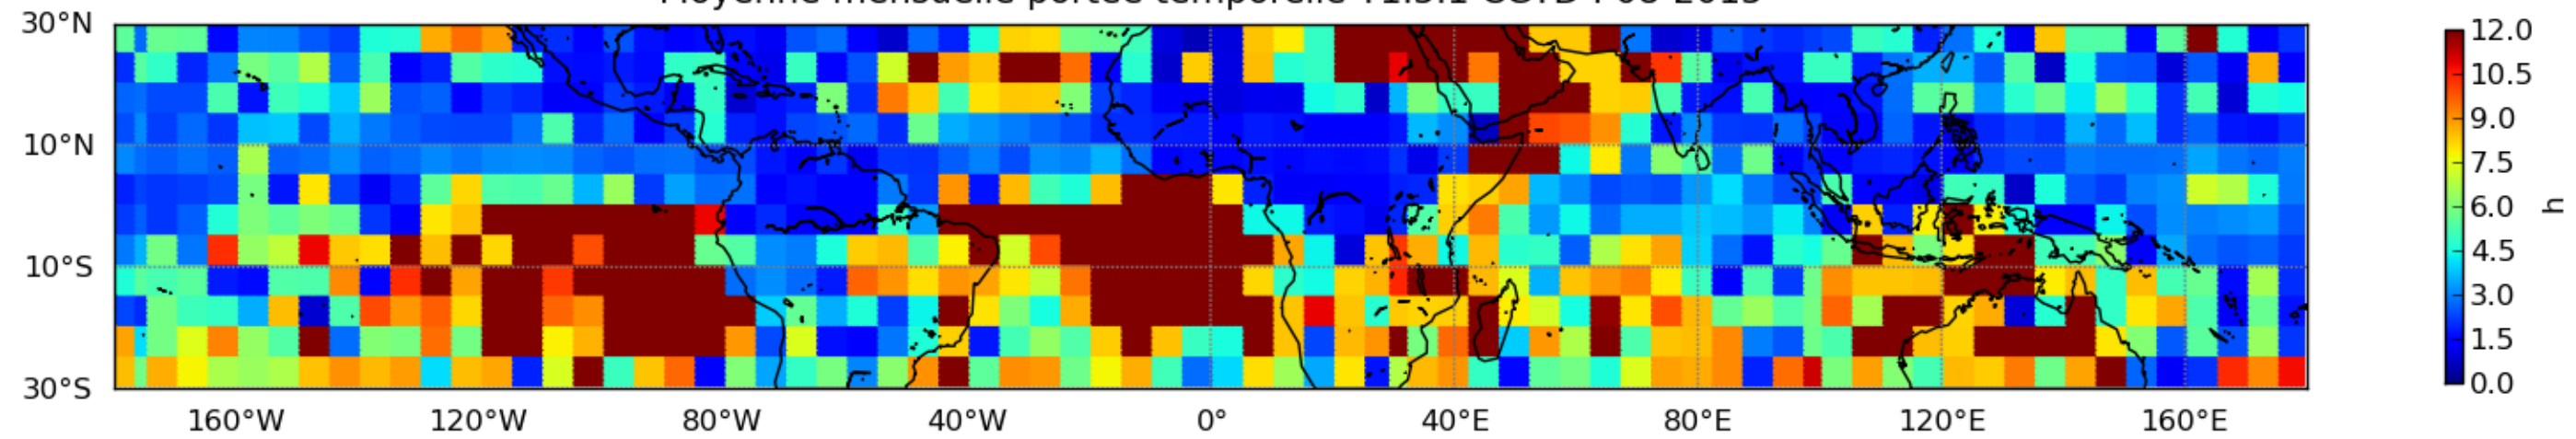

Nombre de jour cumul > 1mm/j sur un mois T1.5.1 CGTD 08-2015-18H

Moyenne mensuelle portee spatiale T1.5.1 CGTD : 08-2015

Moyenne mensuelle portee temporelle T1.5.1 CGTD : 08-2015

TERRE : 08 2015 18H

MER : 08 2015 18H