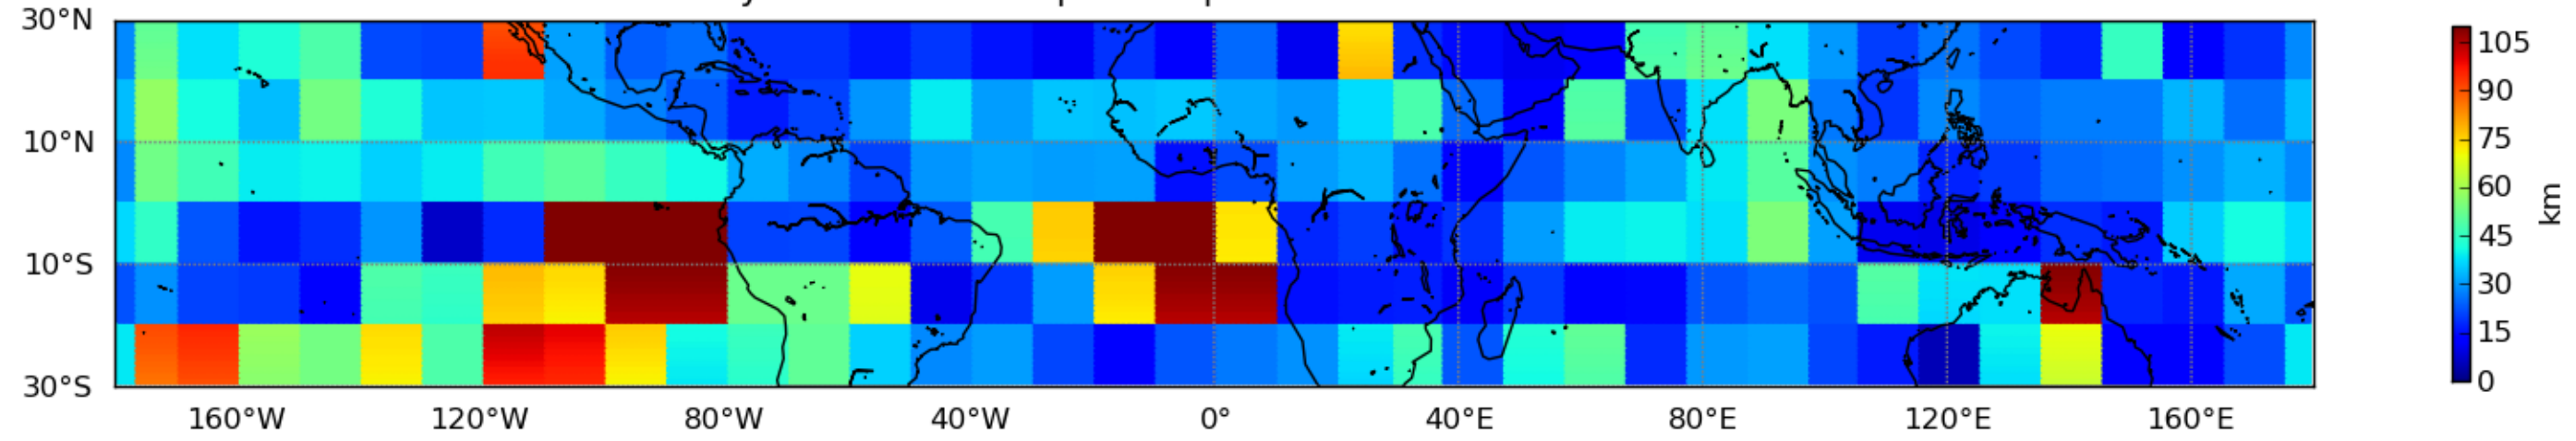

Nombre de jour cumul > 1mm/j sur un mois T1.5.1 CGTD 08-2015-18H

Moyenne mensuelle portee spatiale T1.5.1 CGTD : 08-2015

Moyenne mensuelle portee temporelle T1.5.1 CGTD : 08-2015

TERRE : 08 2015 18H

MER : 08 2015 18H