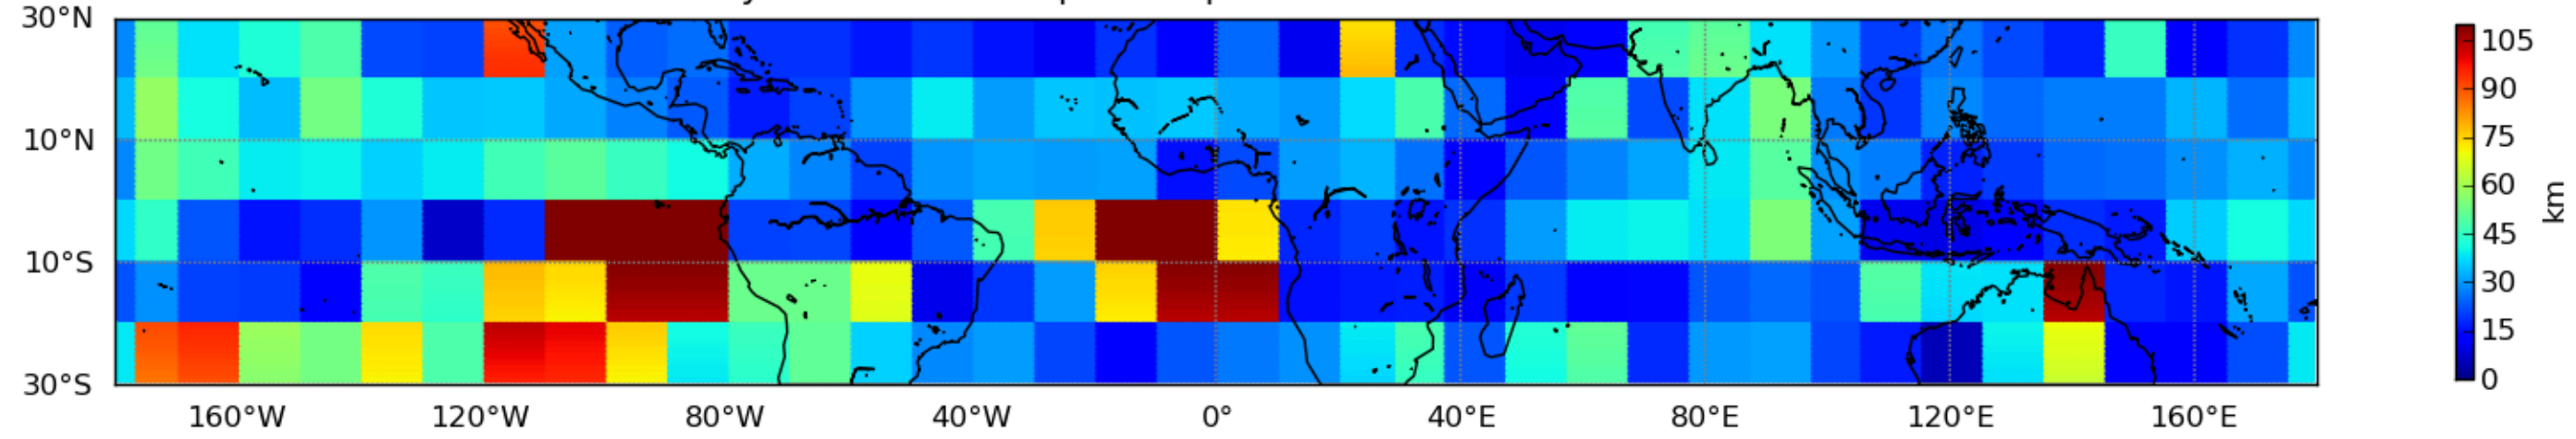

Nombre de jour cumul > 1mm/j sur un mois T1.5.1 CGTD 08-2015-12H

Moyenne mensuelle portee spatiale T1.5.1 CGTD : 08-2015

Moyenne mensuelle portee temporelle T1.5.1 CGTD : 08-2015

TERRE : 08 2015 12H

MER : 08 2015 12H