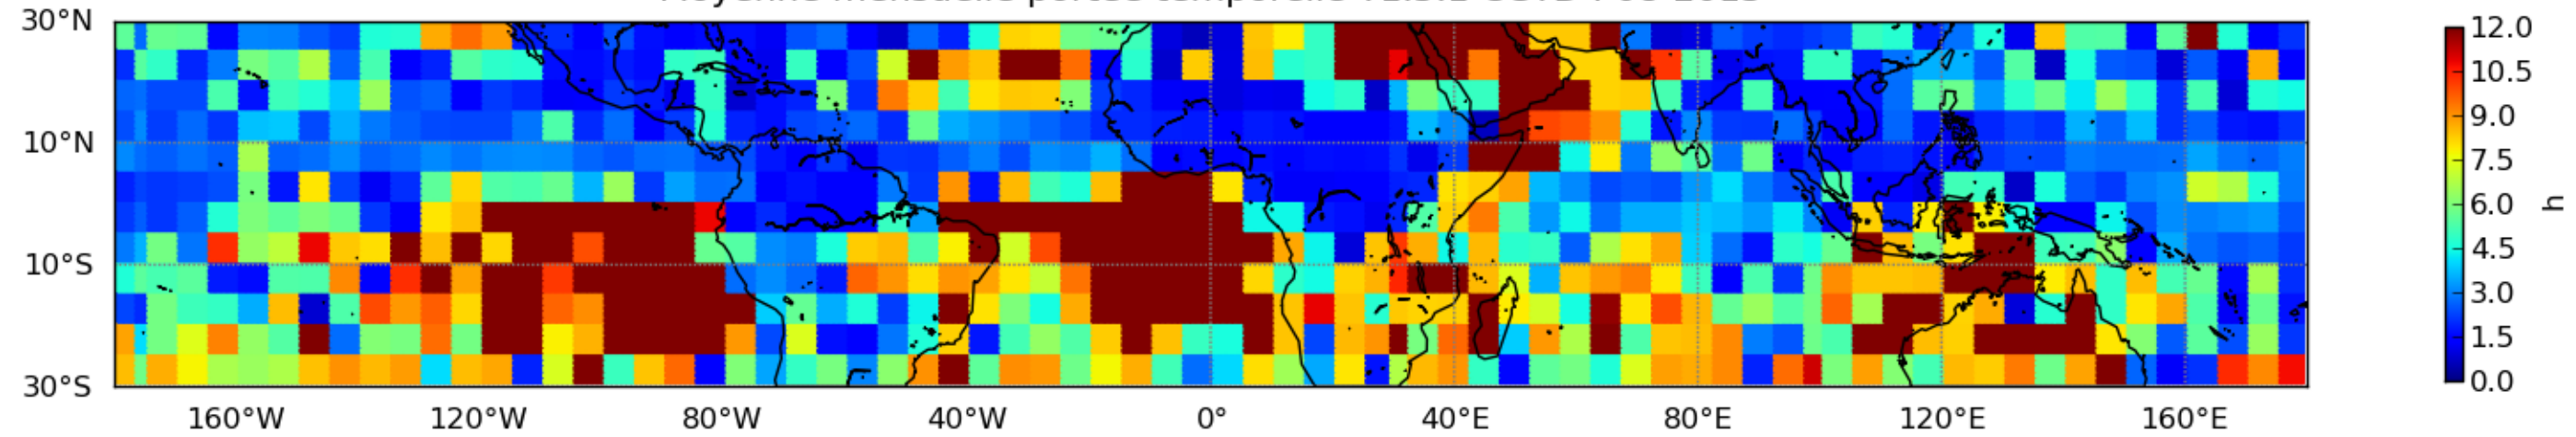

Nombre de jour cumul > 1mm/j sur un mois T1.5.1 CGTD 08-2015-12H

Moyenne mensuelle portee spatiale T1.5.1 CGTD : 08-2015

Moyenne mensuelle portee temporelle T1.5.1 CGTD : 08-2015

TERRE : 08 2015 12H

MER : 08 2015 12H