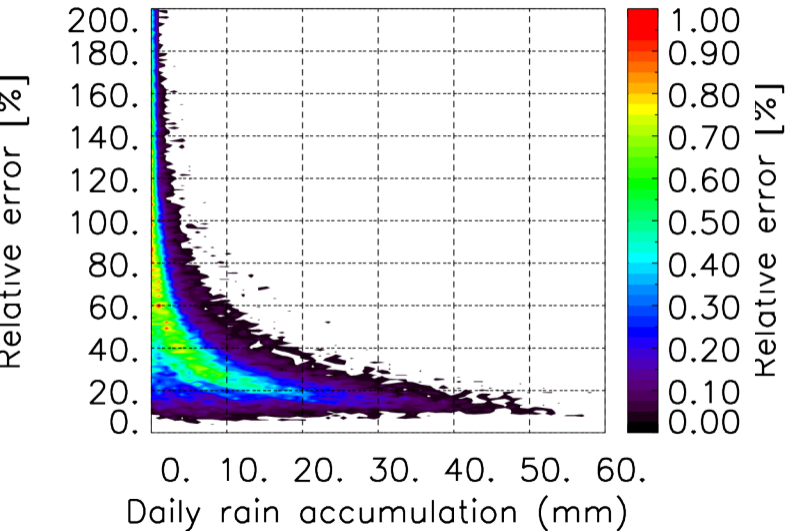

Nombre de jour cumul > 1mm/j sur un mois T1.5.1 CGTD 08-2015-12H

Moyenne mensuelle portee spatiale T1.5.1 CGTD : 08-2015

Moyenne mensuelle portee temporelle T1.5.1 CGTD : 08-2015

TERRE : 08 2015 12H

MER : 08 2015 12H