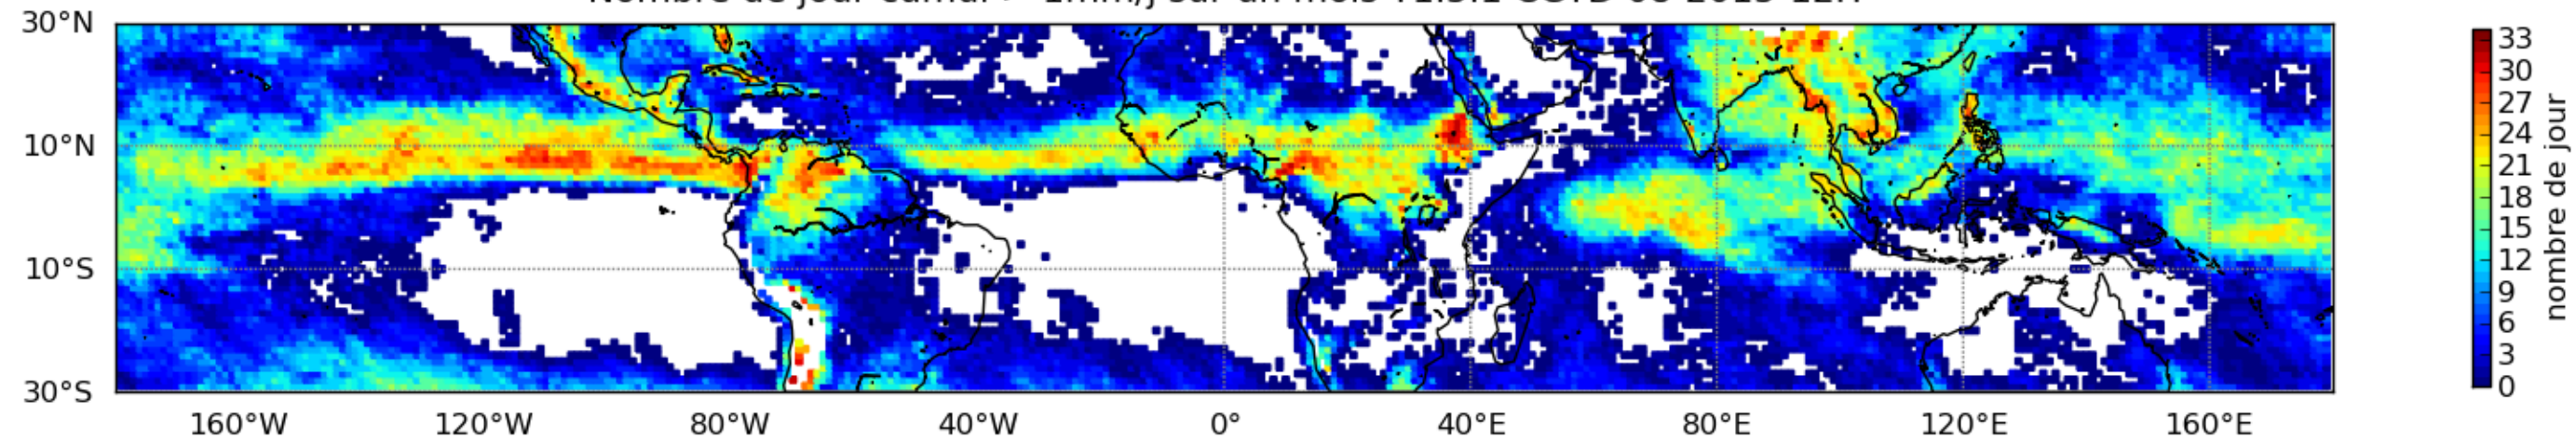

Nombre de jour cumul > 1mm/j sur un mois T1.5.1 CGTD 08-2015-12H

Moyenne mensuelle portee spatiale T1.5.1 CGTD : 08-2015

Moyenne mensuelle portee temporelle T1.5.1 CGTD : 08-2015

TERRE : 08 2015 12H

MER : 08 2015 12H