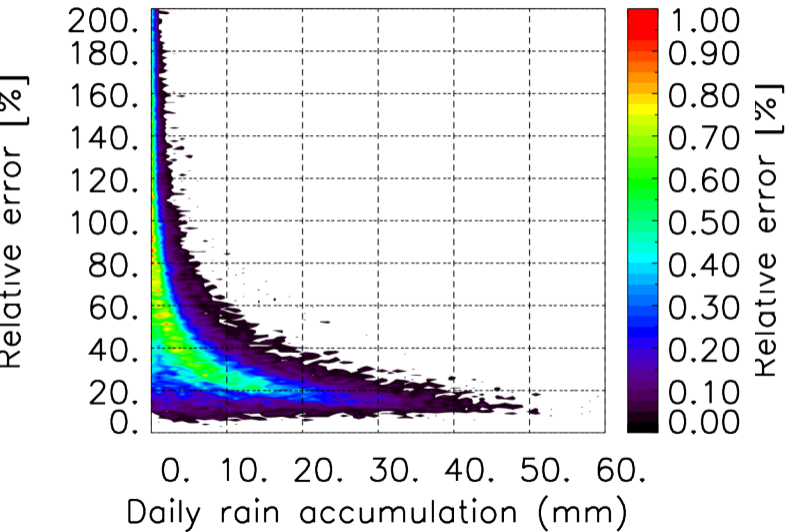

Nombre de jour cumul > 1mm/j sur un mois T1.5.1 CGTD 08-2015-06H

Moyenne mensuelle portee spatiale T1.5.1 CGTD : 08-2015

Moyenne mensuelle portee temporelle T1.5.1 CGTD : 08-2015

TERRE : 08 2015 06H

MER : 08 2015 06H