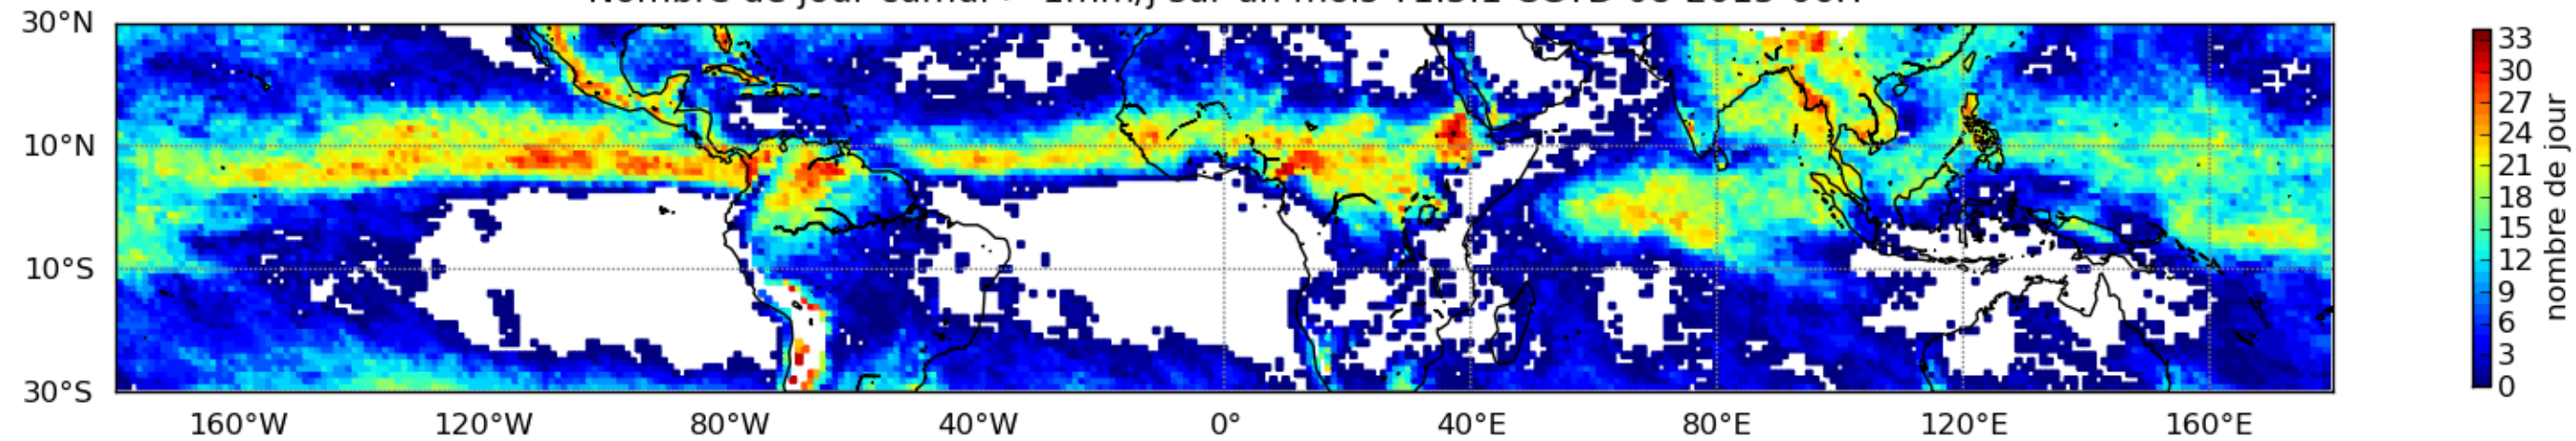

Nombre de jour cumul > 1mm/j sur un mois T1.5.1 CGTD 08-2015-06H

Moyenne mensuelle portee spatiale T1.5.1 CGTD : 08-2015

Moyenne mensuelle portee temporelle T1.5.1 CGTD : 08-2015

TERRE : 08 2015 06H

MER : 08 2015 06H