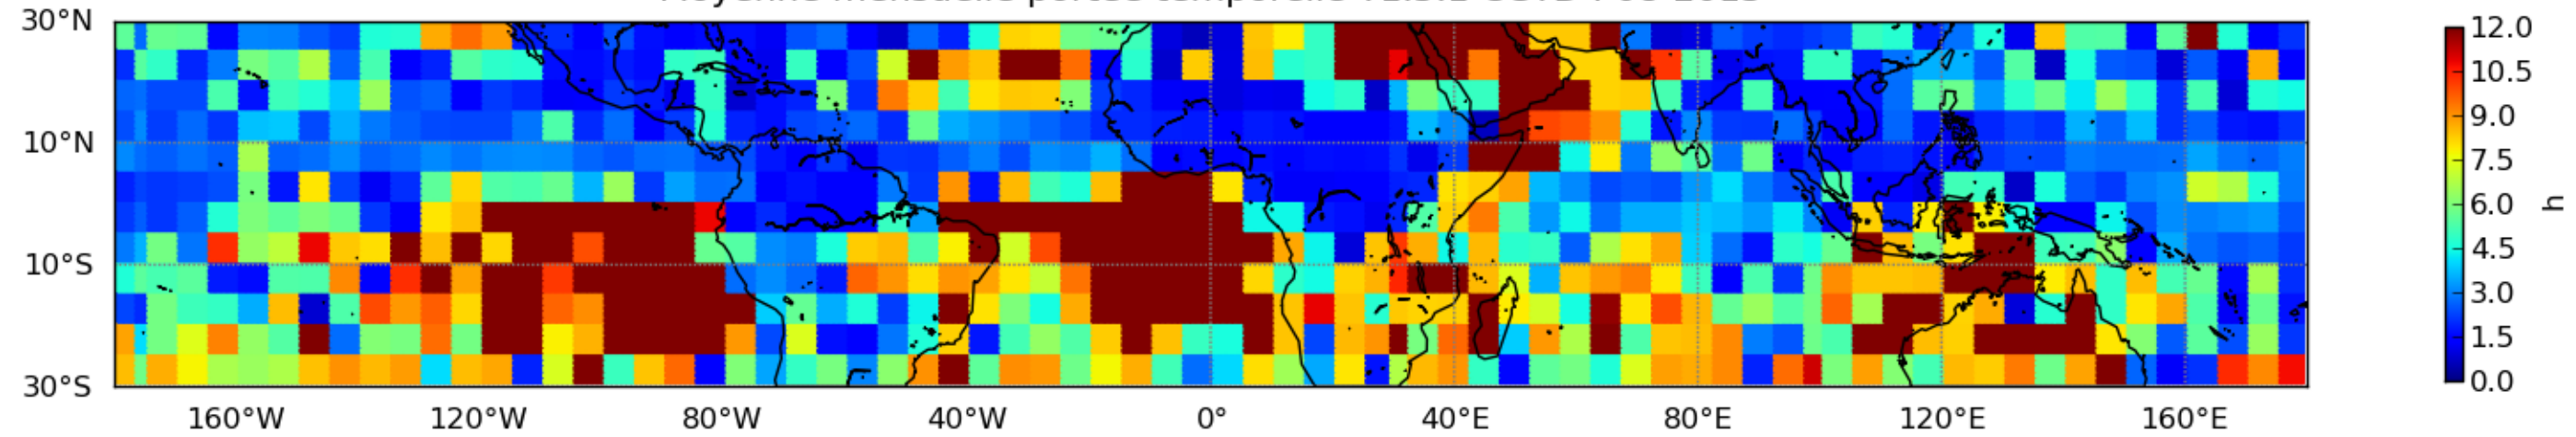

Nombre de jour cumul > 1mm/j sur un mois T1.5.1 CGTD 08-2015-06H

Moyenne mensuelle portee spatiale T1.5.1 CGTD : 08-2015

Moyenne mensuelle portee temporelle T1.5.1 CGTD : 08-2015

TERRE : 08 2015 06H

MER : 08 2015 06H