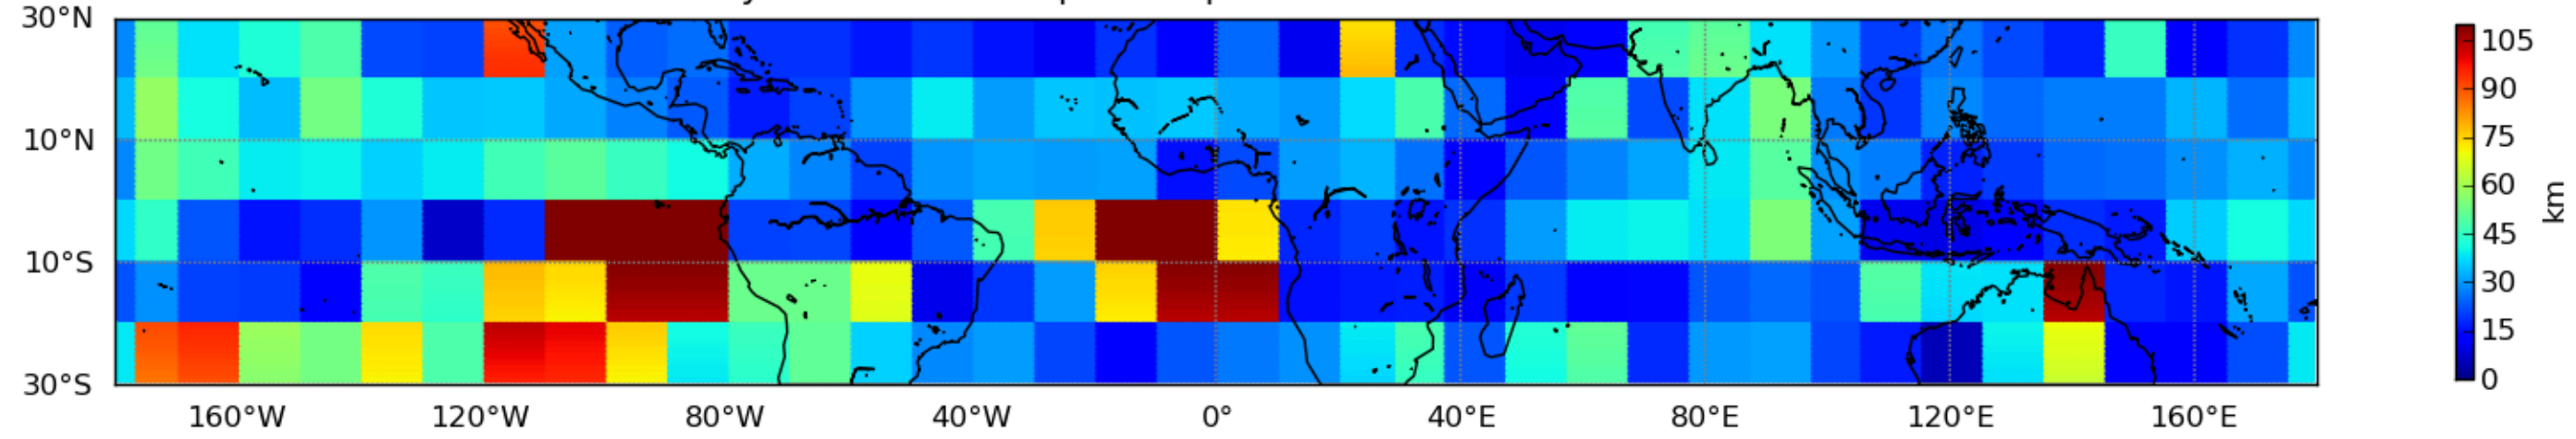

Nombre de jour cumul > 1mm/j sur un mois T1.5.1 CGTD 08-2015-06H

Moyenne mensuelle portee spatiale T1.5.1 CGTD : 08-2015

Moyenne mensuelle portee temporelle T1.5.1 CGTD : 08-2015

TERRE : 08 2015 06H

MER : 08 2015 06H