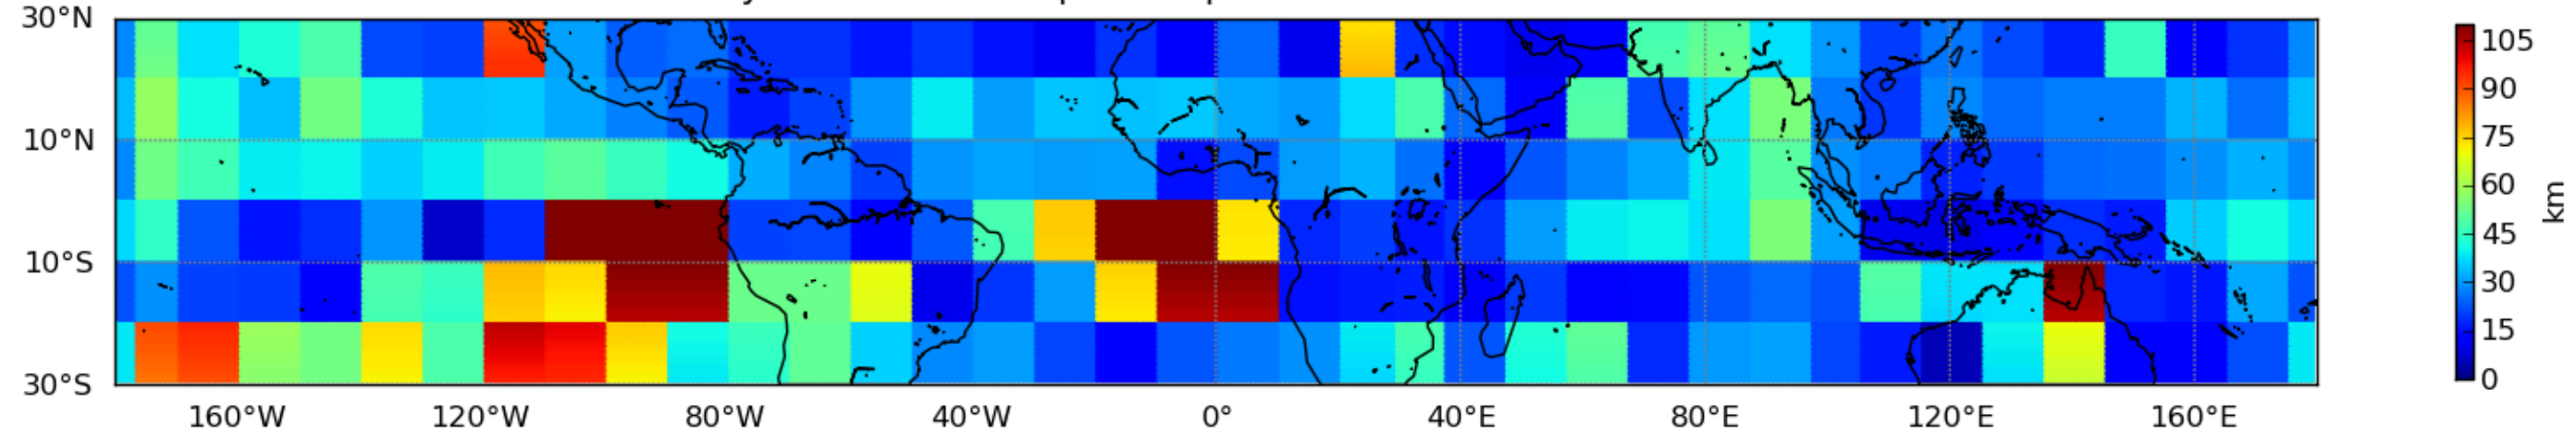

Nombre de jour cumul > 1mm/j sur un mois T1.5.1 CGTD 08-2015-00H

Moyenne mensuelle portee spatiale T1.5.1 CGTD : 08-2015

Moyenne mensuelle portee temporelle T1.5.1 CGTD : 08-2015

TERRE : 08 2015 00H

MER : 08 2015 00H