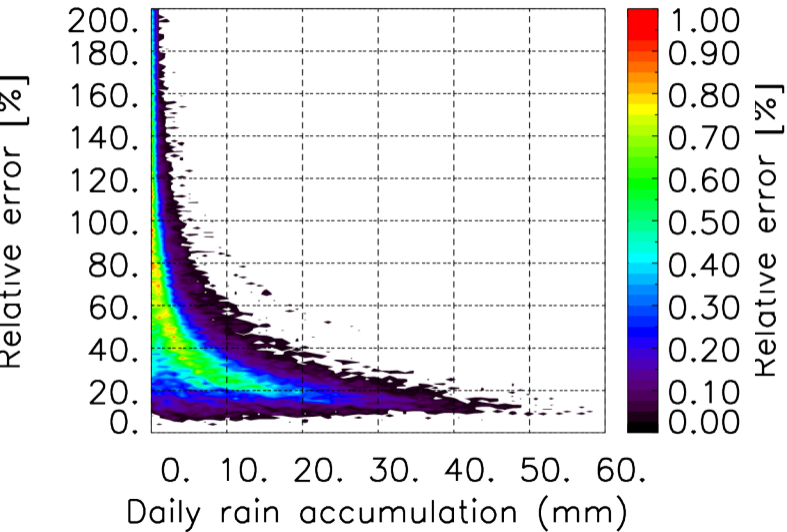

Nombre de jour cumul > 1mm/j sur un mois T1.5.1 CGTD 08-2015-00H

Moyenne mensuelle portee spatiale T1.5.1 CGTD : 08-2015

Moyenne mensuelle portee temporelle T1.5.1 CGTD : 08-2015

TERRE : 08 2015 00H

MER : 08 2015 00H