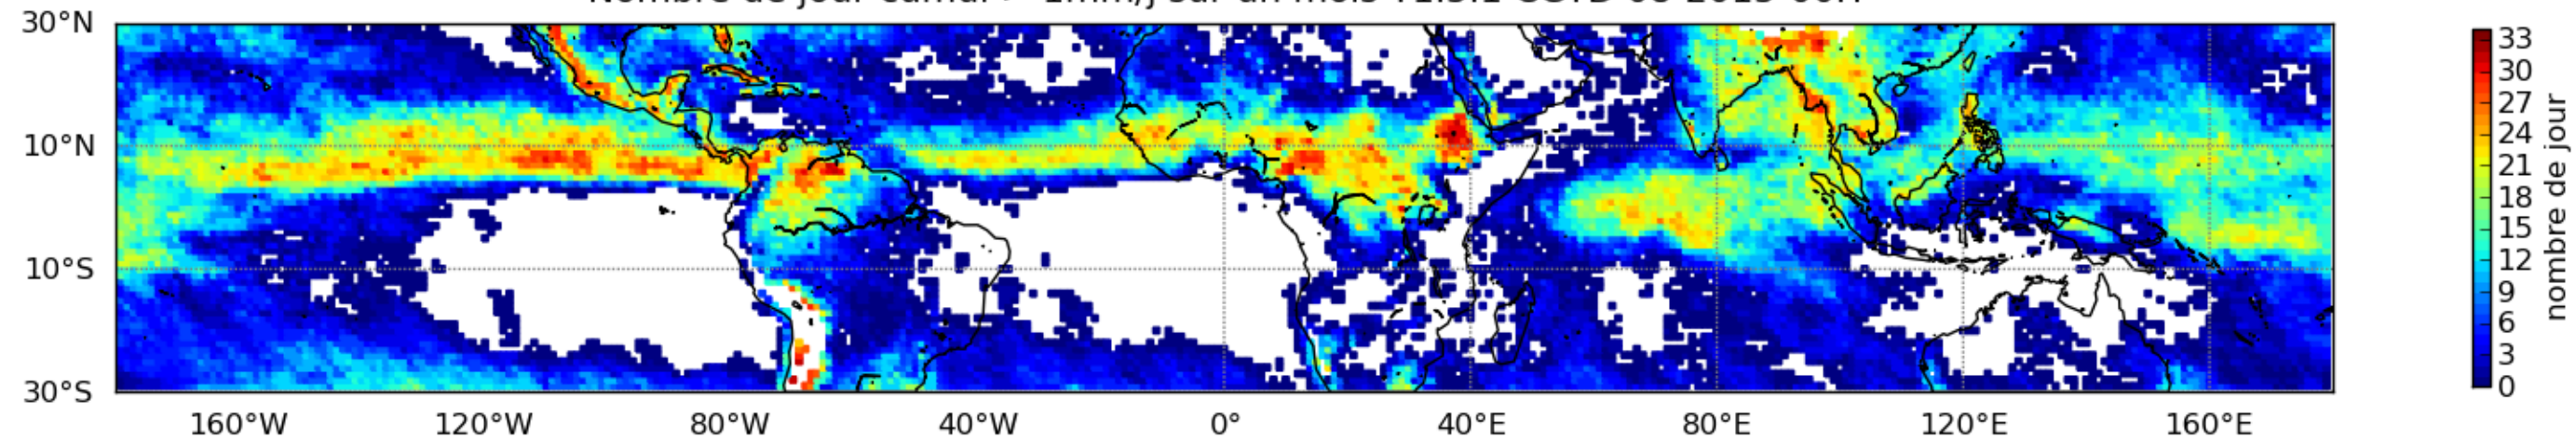

Nombre de jour cumul > 1mm/j sur un mois T1.5.1 CGTD 08-2015-00H

Moyenne mensuelle portee spatiale T1.5.1 CGTD : 08-2015

Moyenne mensuelle portee temporelle T1.5.1 CGTD : 08-2015

TERRE : 08 2015 00H

MER : 08 2015 00H