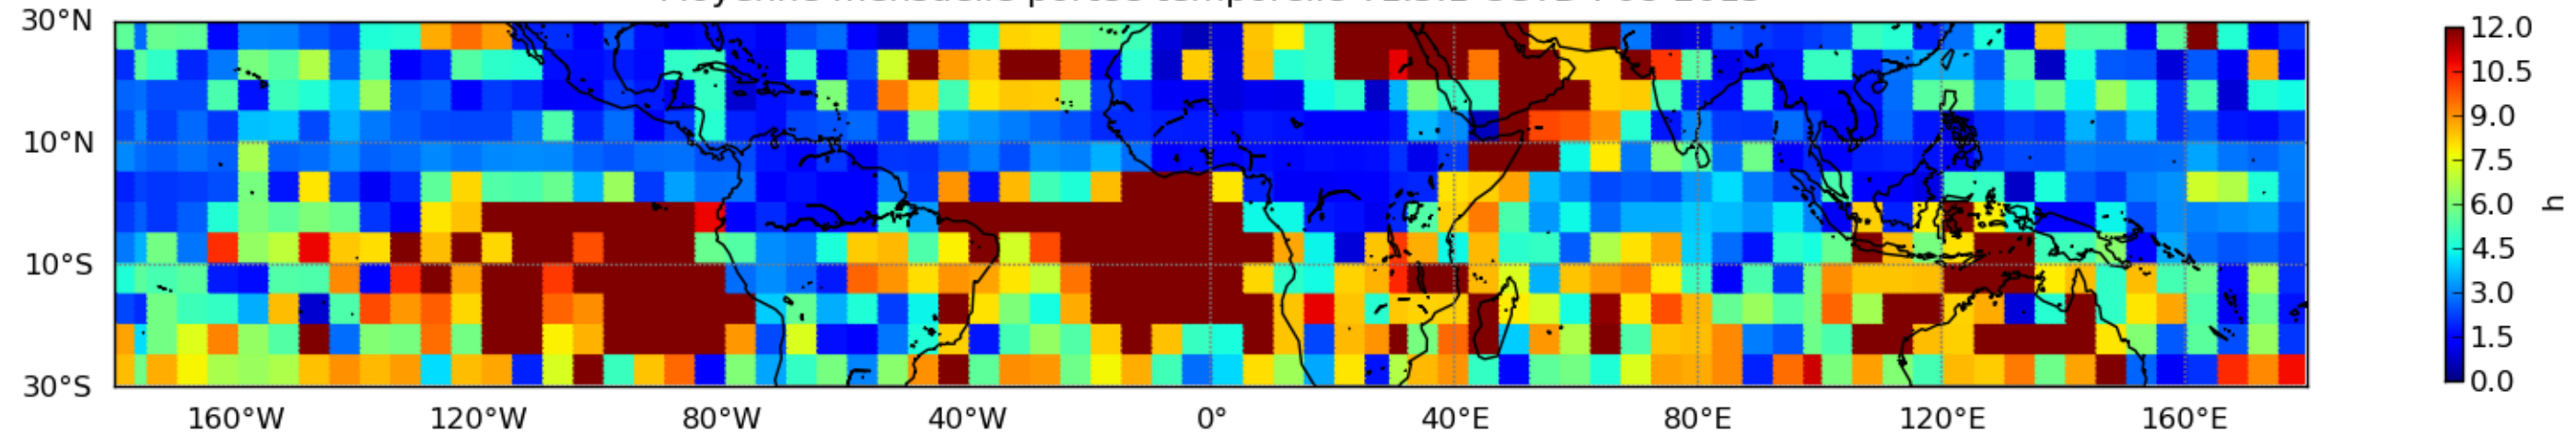

Nombre de jour cumul > 1mm/j sur un mois T1.5.1 CGTD 08-2015-00H

Moyenne mensuelle portee spatiale T1.5.1 CGTD : 08-2015

Moyenne mensuelle portee temporelle T1.5.1 CGTD : 08-2015

TERRE : 08 2015 00H

MER : 08 2015 00H