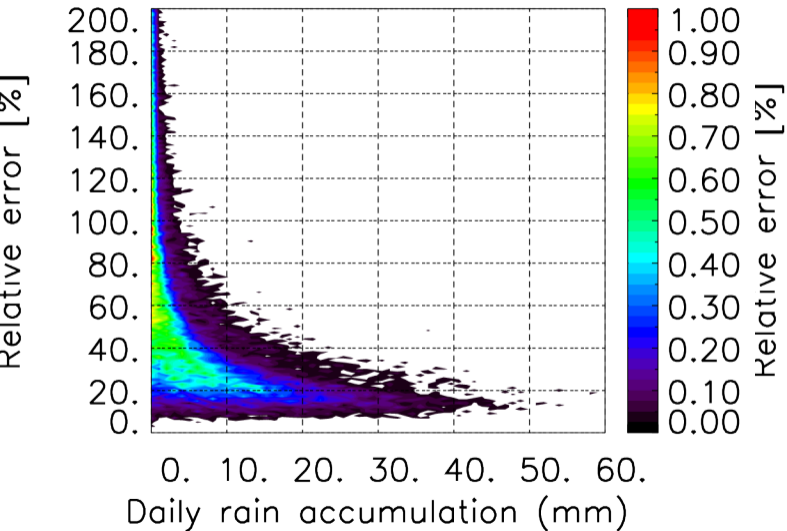

Moyenne mensuelle portee spatiale T1.5.1 CGTD : 07-2015

Moyenne mensuelle portee temporelle T1.5.1 CGTD : 07-2015

TERRE : 07 2015 18H

MER : 07 2015 18H