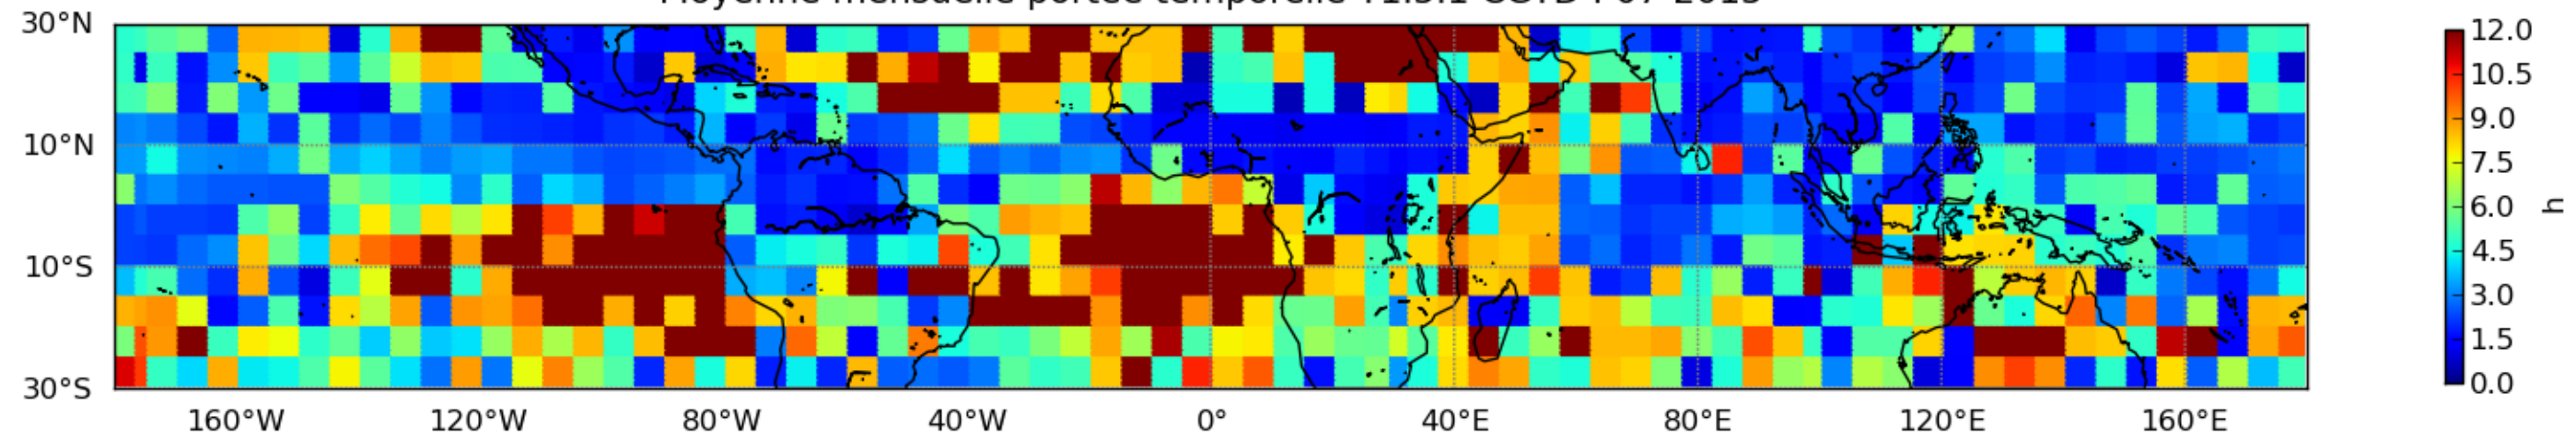

Moyenne mensuelle portee spatiale T1.5.1 CGTD : 07-2015

Moyenne mensuelle portee temporelle T1.5.1 CGTD : 07-2015

TERRE : 07 2015 18H

MER : 07 2015 18H