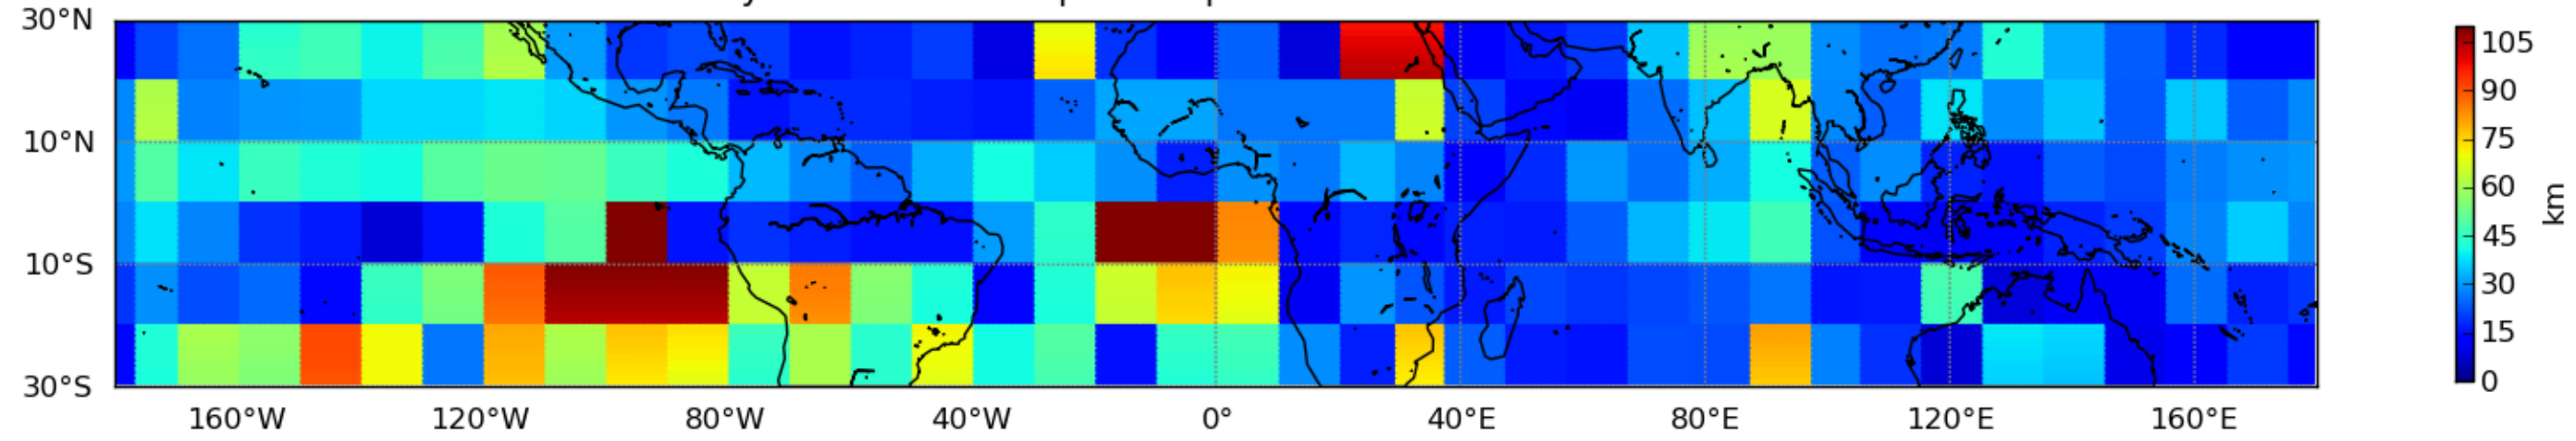

Moyenne mensuelle portee spatiale T1.5.1 CGTD : 07-2015

Moyenne mensuelle portee temporelle T1.5.1 CGTD : 07-2015

TERRE : 07 2015 18H

MER : 07 2015 18H