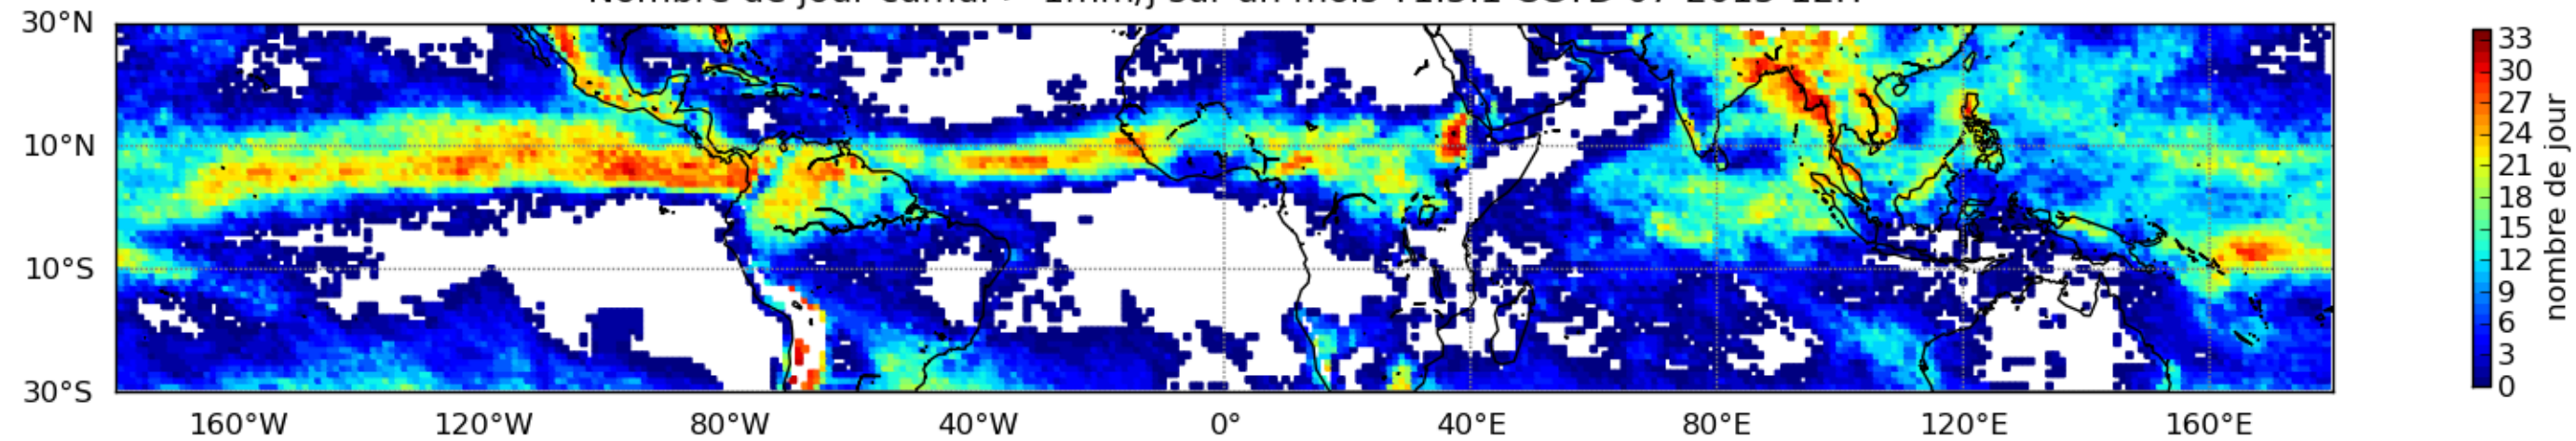

Nombre de jour cumul > 1mm/j sur un mois T1.5.1 CGTD 07-2015-12H

Moyenne mensuelle portee spatiale T1.5.1 CGTD : 07-2015

Moyenne mensuelle portee temporelle T1.5.1 CGTD : 07-2015

TERRE : 07 2015 12H

MER : 07 2015 12H