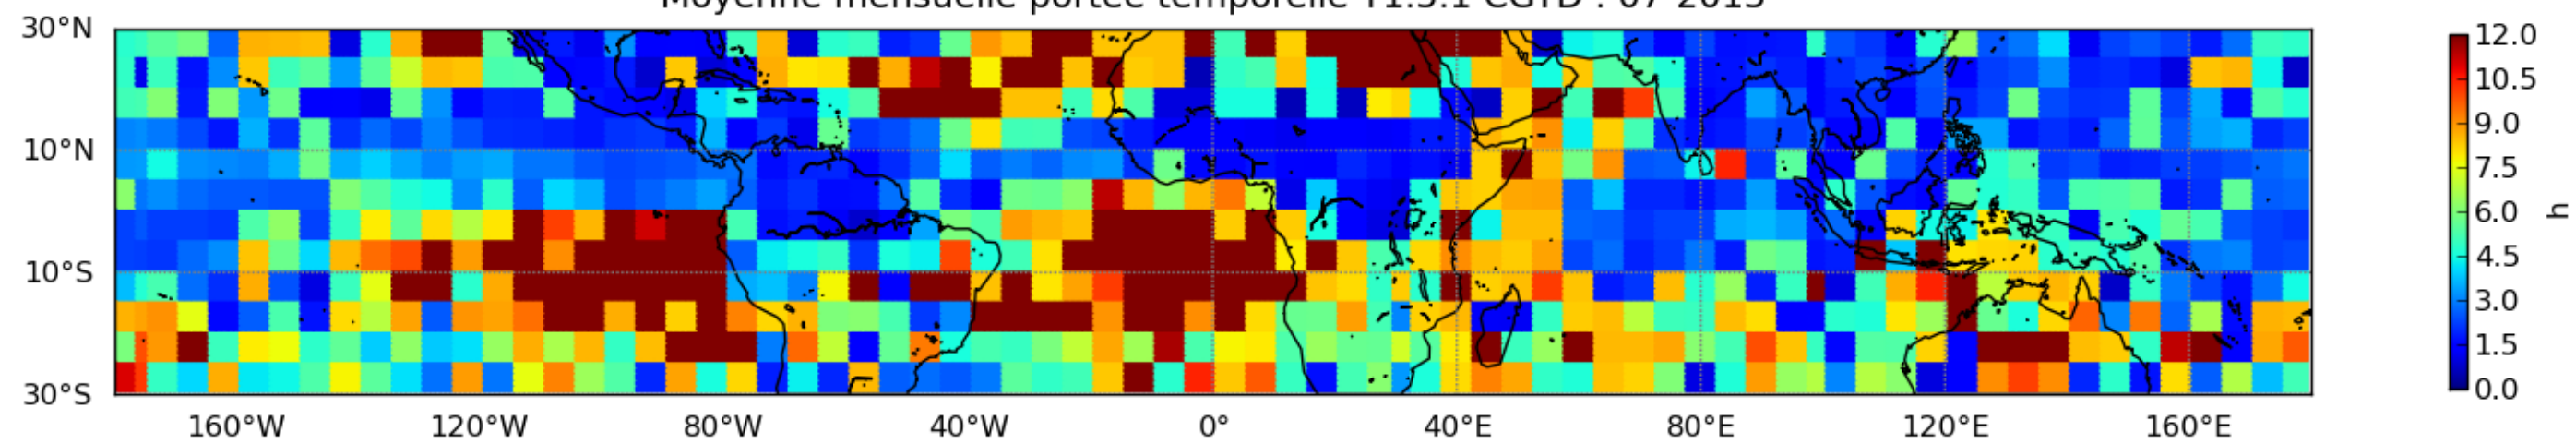

Nombre de jour cumul > 1mm/j sur un mois T1.5.1 CGTD 07-2015-12H

Moyenne mensuelle portee spatiale T1.5.1 CGTD : 07-2015

Moyenne mensuelle portee temporelle T1.5.1 CGTD : 07-2015

TERRE : 07 2015 12H

MER : 07 2015 12H