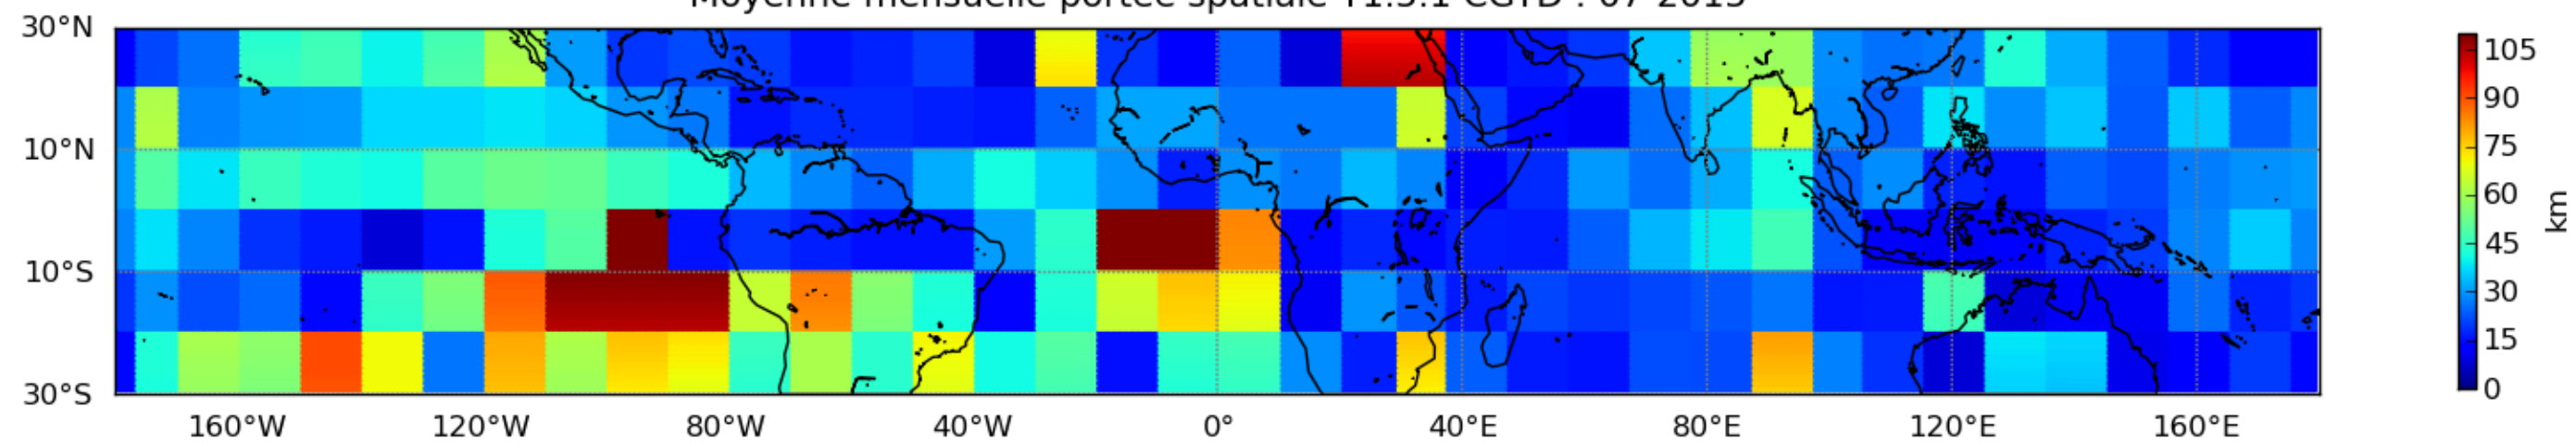

Nombre de jour cumul > 1mm/j sur un mois T1.5.1 CGTD 07-2015-12H

Moyenne mensuelle portee spatiale T1.5.1 CGTD : 07-2015

Moyenne mensuelle portee temporelle T1.5.1 CGTD : 07-2015

TERRE : 07 2015 12H

MER : 07 2015 12H