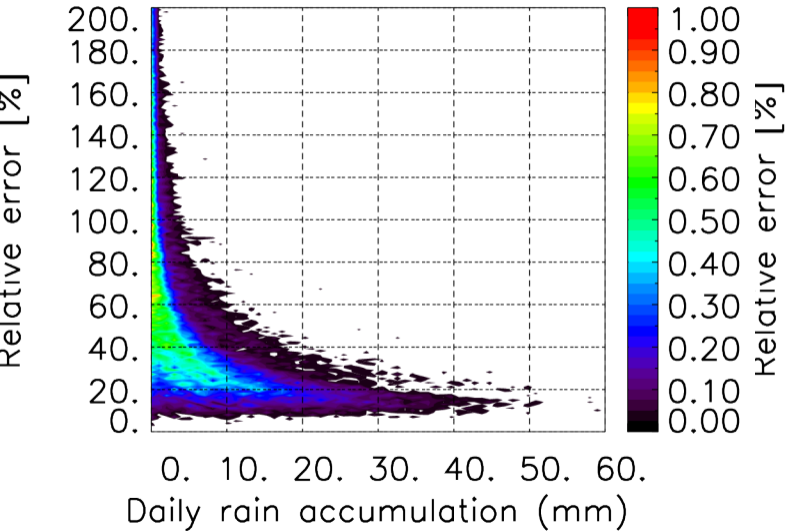

Nombre de jour cumul > 1mm/j sur un mois T1.5.1 CGTD 07-2015-12H

Moyenne mensuelle portee spatiale T1.5.1 CGTD : 07-2015

Moyenne mensuelle portee temporelle T1.5.1 CGTD : 07-2015

TERRE : 07 2015 12H

MER : 07 2015 12H