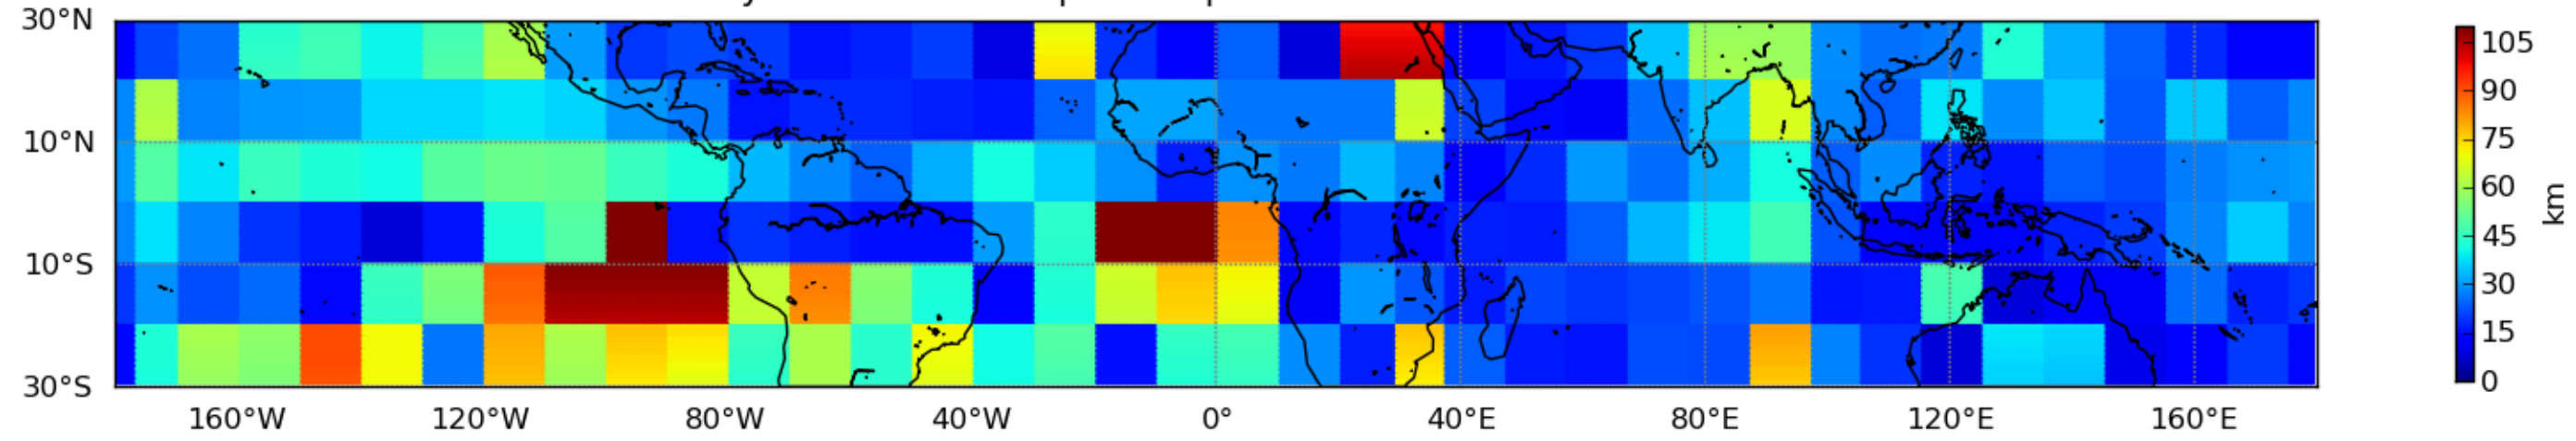

Nombre de jour cumul > 1mm/j sur un mois T1.5.1 CGTD 07-2015-06H

Moyenne mensuelle portee spatiale T1.5.1 CGTD : 07-2015

Moyenne mensuelle portee temporelle T1.5.1 CGTD : 07-2015

TERRE : 07 2015 06H

MER : 07 2015 06H