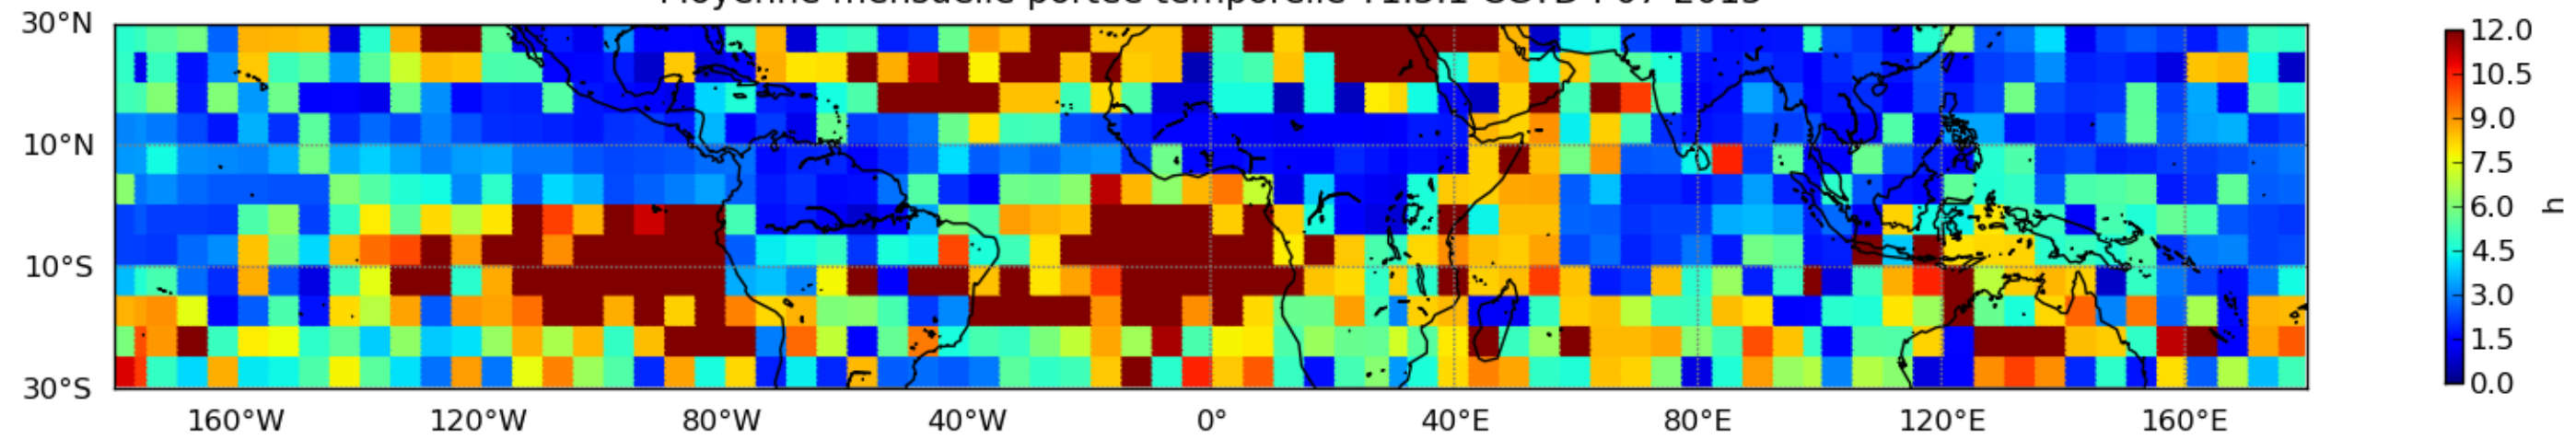

Nombre de jour cumul > 1mm/j sur un mois T1.5.1 CGTD 07-2015-06H

Moyenne mensuelle portee spatiale T1.5.1 CGTD : 07-2015

Moyenne mensuelle portee temporelle T1.5.1 CGTD : 07-2015

TERRE : 07 2015 06H

MER : 07 2015 06H