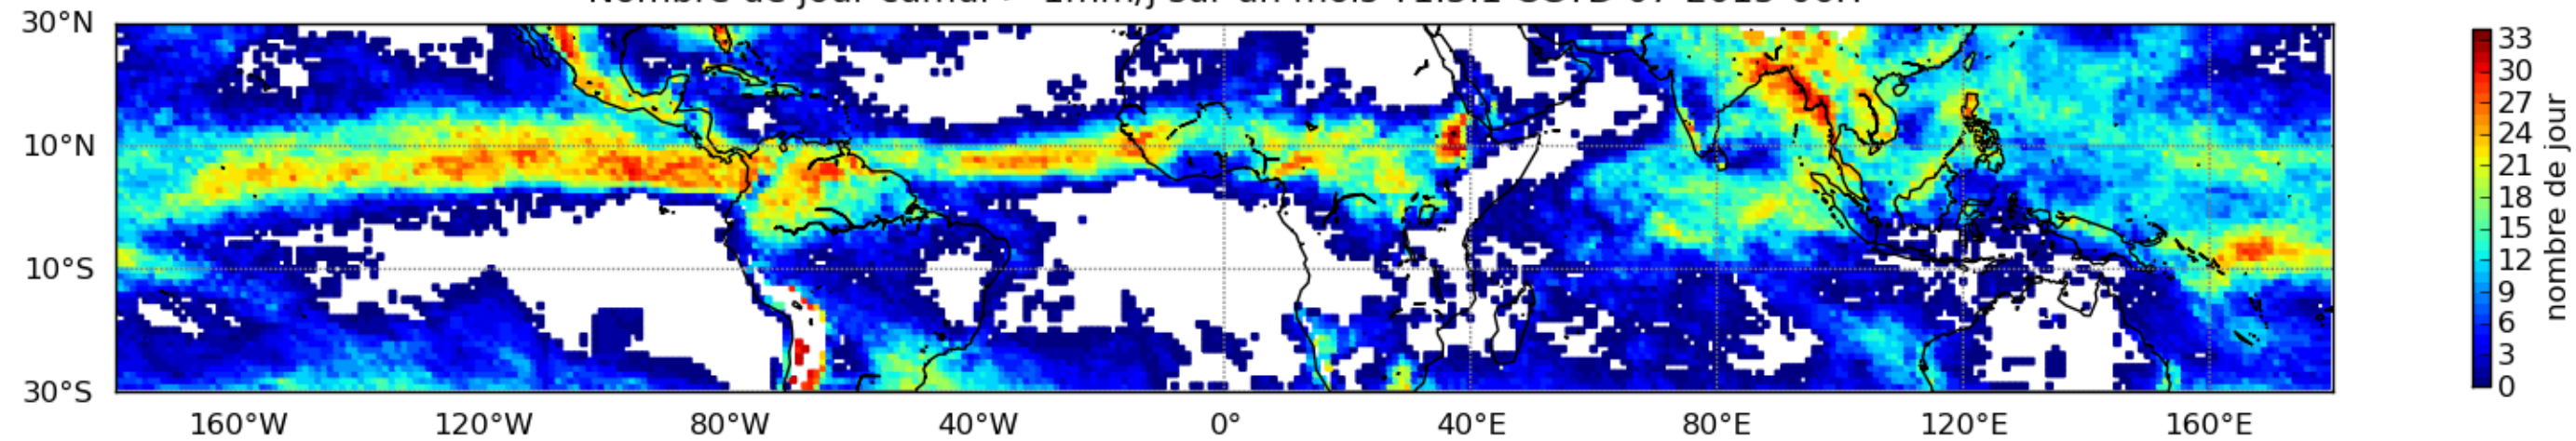

Nombre de jour cumul > 1mm/j sur un mois T1.5.1 CGTD 07-2015-06H

Moyenne mensuelle portee spatiale T1.5.1 CGTD : 07-2015

Moyenne mensuelle portee temporelle T1.5.1 CGTD : 07-2015

TERRE : 07 2015 06H

MER : 07 2015 06H