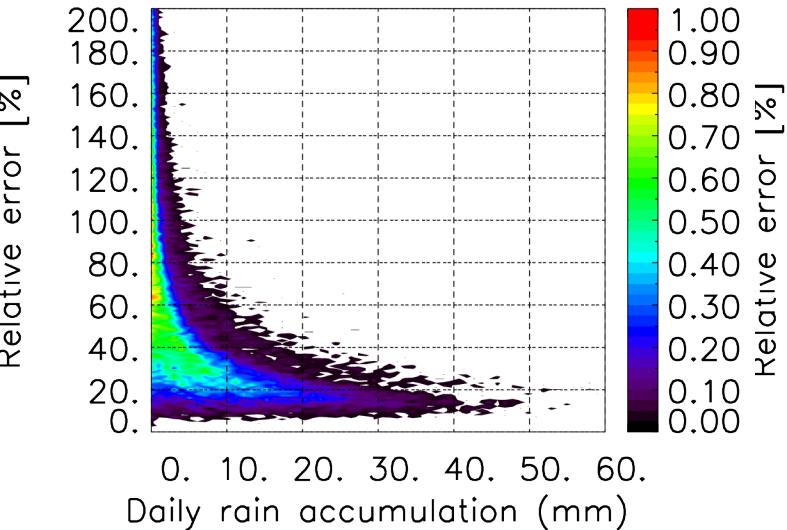

Nombre de jour cumul > 1mm/j sur un mois T1.5.1 CGTD 07-2015-06H

Moyenne mensuelle portee spatiale T1.5.1 CGTD : 07-2015

Moyenne mensuelle portee temporelle T1.5.1 CGTD : 07-2015

TERRE : 07 2015 06H

MER : 07 2015 06H