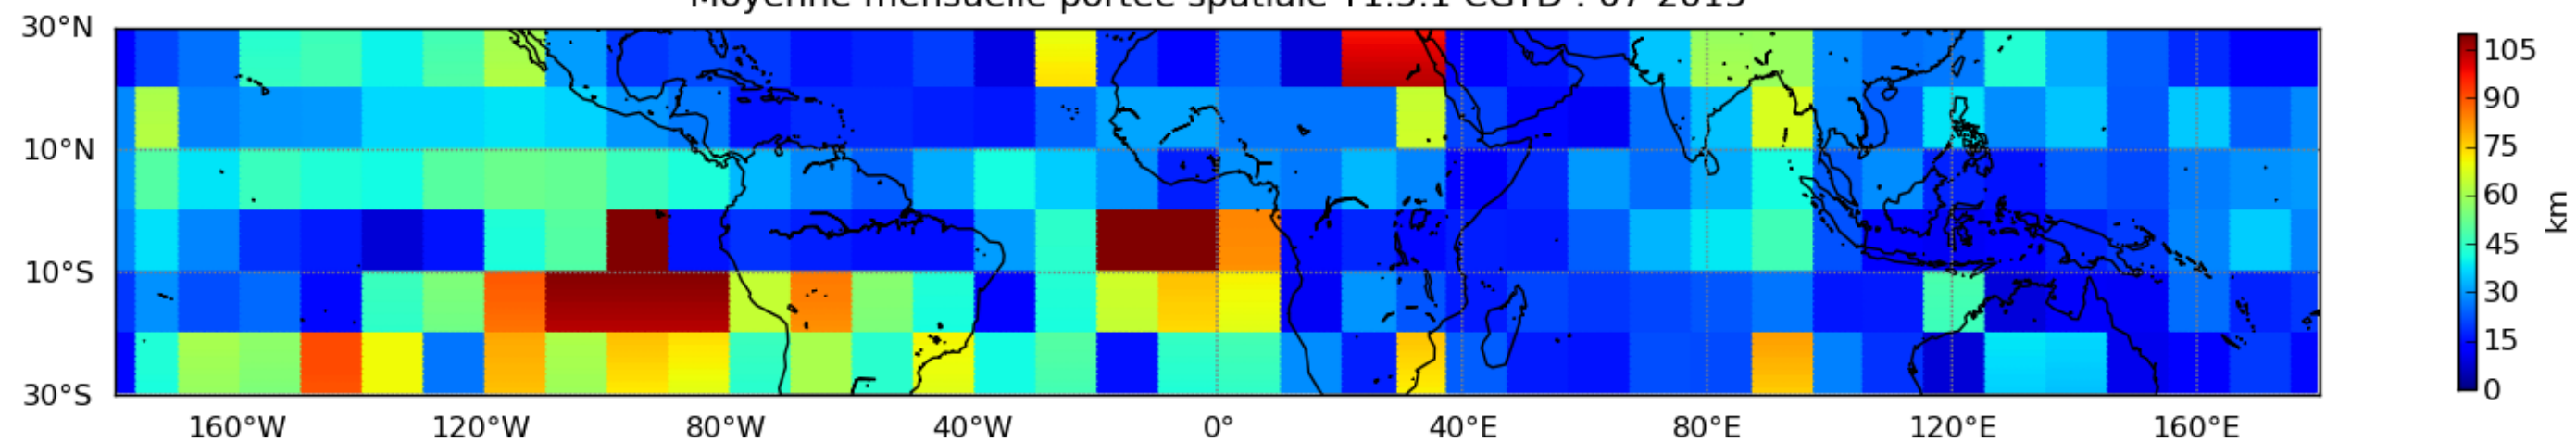

Nombre de jour cumul > 1mm/j sur un mois T1.5.1 CGTD 07-2015-00H

Moyenne mensuelle portee spatiale T1.5.1 CGTD : 07-2015

Moyenne mensuelle portee temporelle T1.5.1 CGTD : 07-2015

TERRE : 07 2015 00H

MER : 07 2015 00H