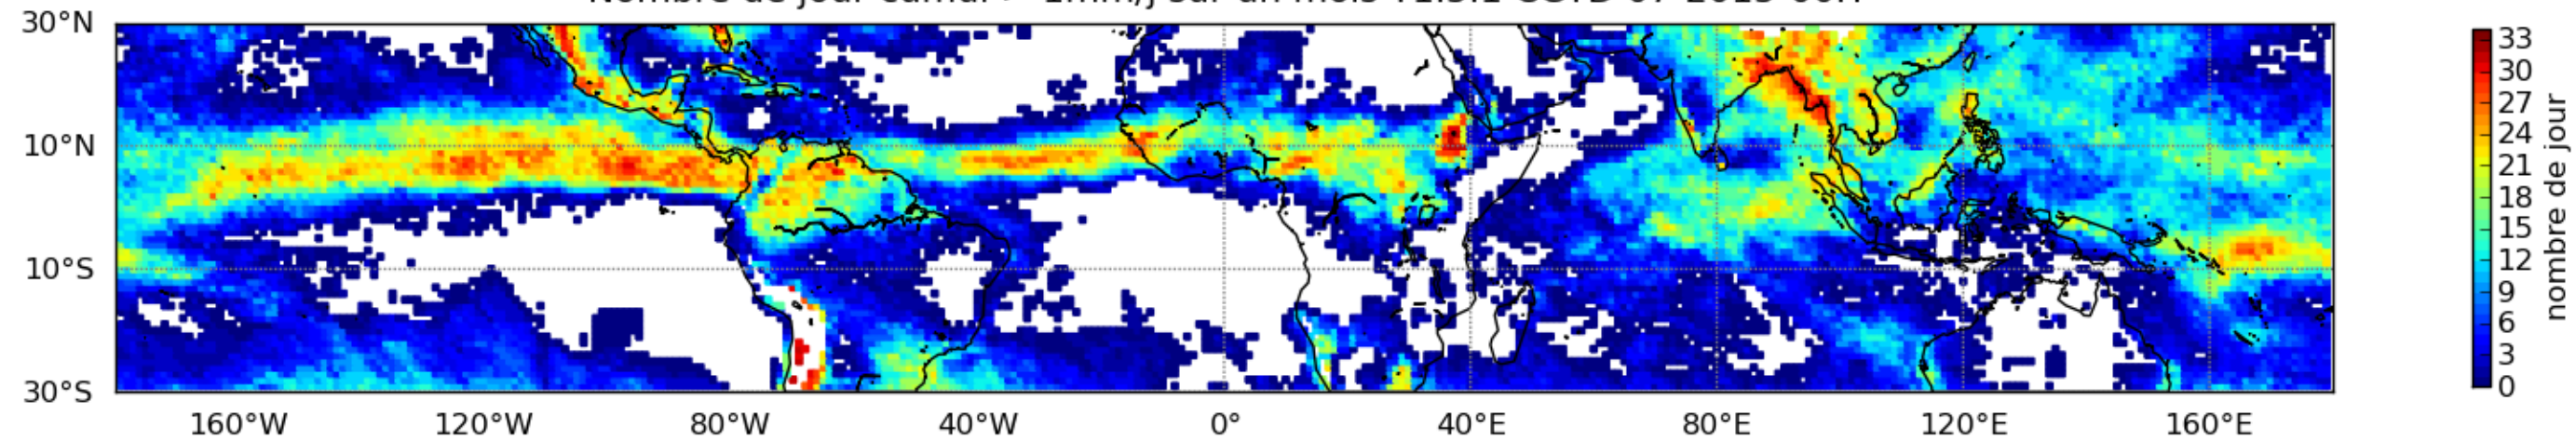

Nombre de jour cumul > 1mm/j sur un mois T1.5.1 CGTD 07-2015-00H

Moyenne mensuelle portee spatiale T1.5.1 CGTD : 07-2015

Moyenne mensuelle portee temporelle T1.5.1 CGTD : 07-2015

TERRE : 07 2015 00H

MER : 07 2015 00H