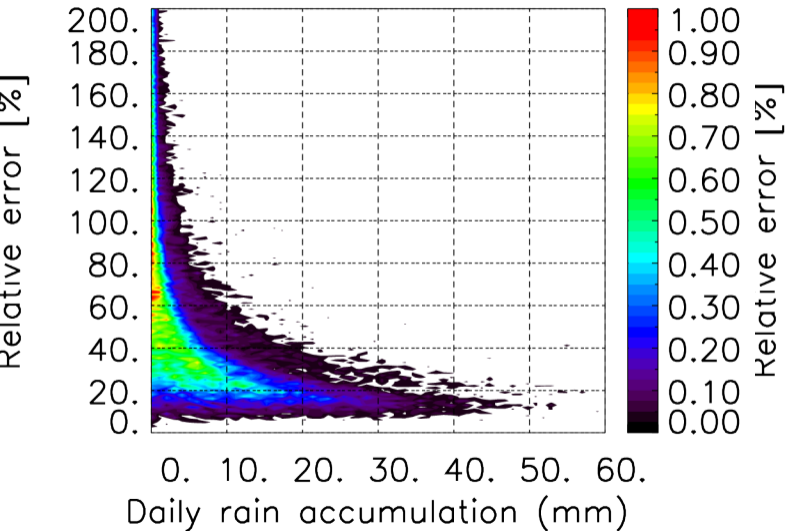

Nombre de jour cumul > 1mm/j sur un mois T1.5.1 CGTD 07-2015-00H

Moyenne mensuelle portee spatiale T1.5.1 CGTD : 07-2015

Moyenne mensuelle portee temporelle T1.5.1 CGTD : 07-2015

TERRE : 07 2015 00H

MER : 07 2015 00H