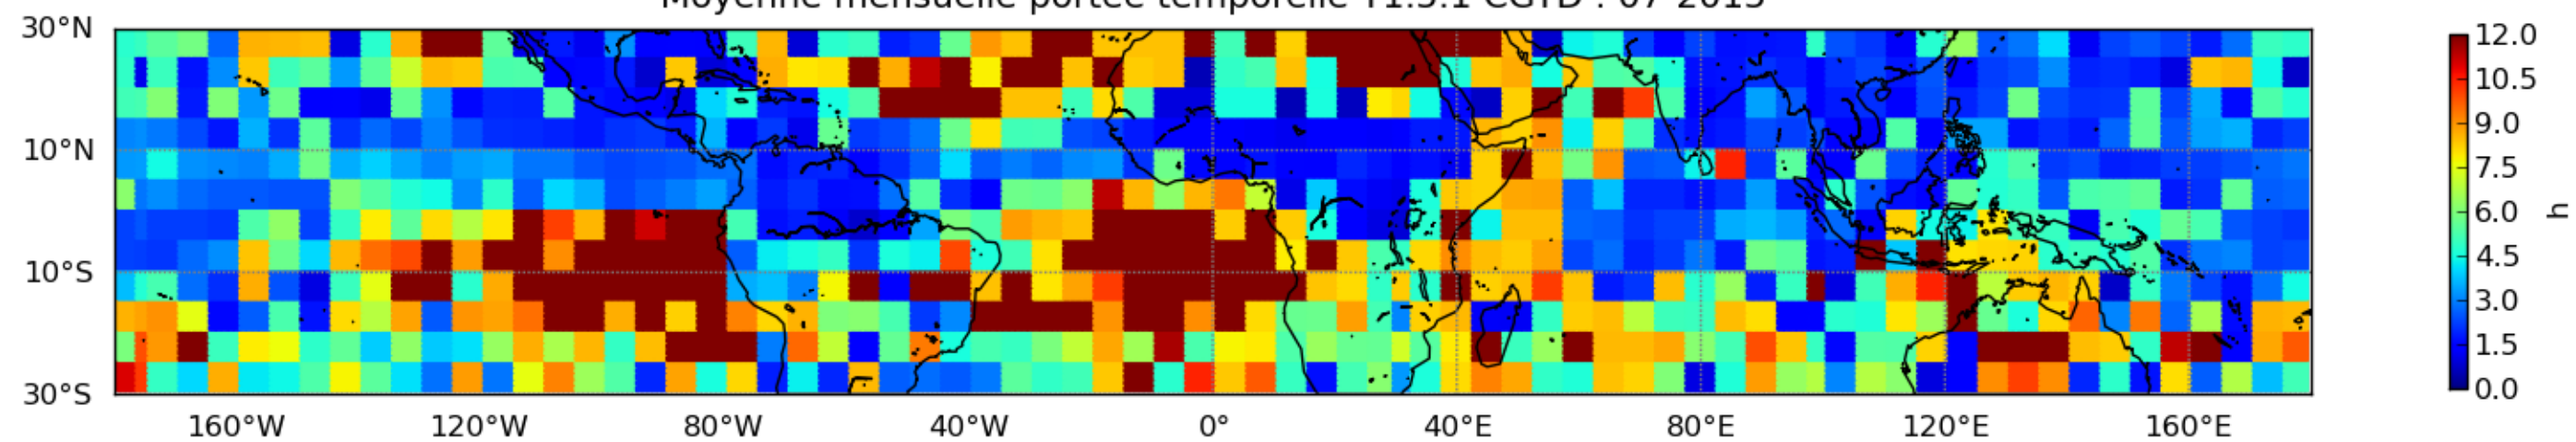

Nombre de jour cumul > 1mm/j sur un mois T1.5.1 CGTD 07-2015-00H

Moyenne mensuelle portee spatiale T1.5.1 CGTD : 07-2015

Moyenne mensuelle portee temporelle T1.5.1 CGTD : 07-2015

TERRE : 07 2015 00H

MER : 07 2015 00H