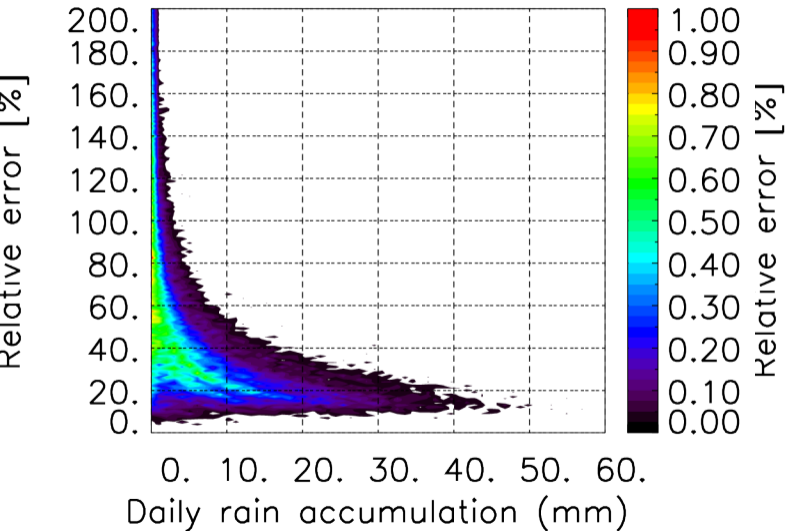

Moyenne mensuelle portee temporelle T1.5.1 CGTD : 11-2015

Moyenne mensuelle portee spatiale T1.5.1 CGTD : 12-2015

Moyenne mensuelle portee temporelle T1.5.1 CGTD : 12-2015

TERRE : 01 2015 06H

MER : 01 2015 06H