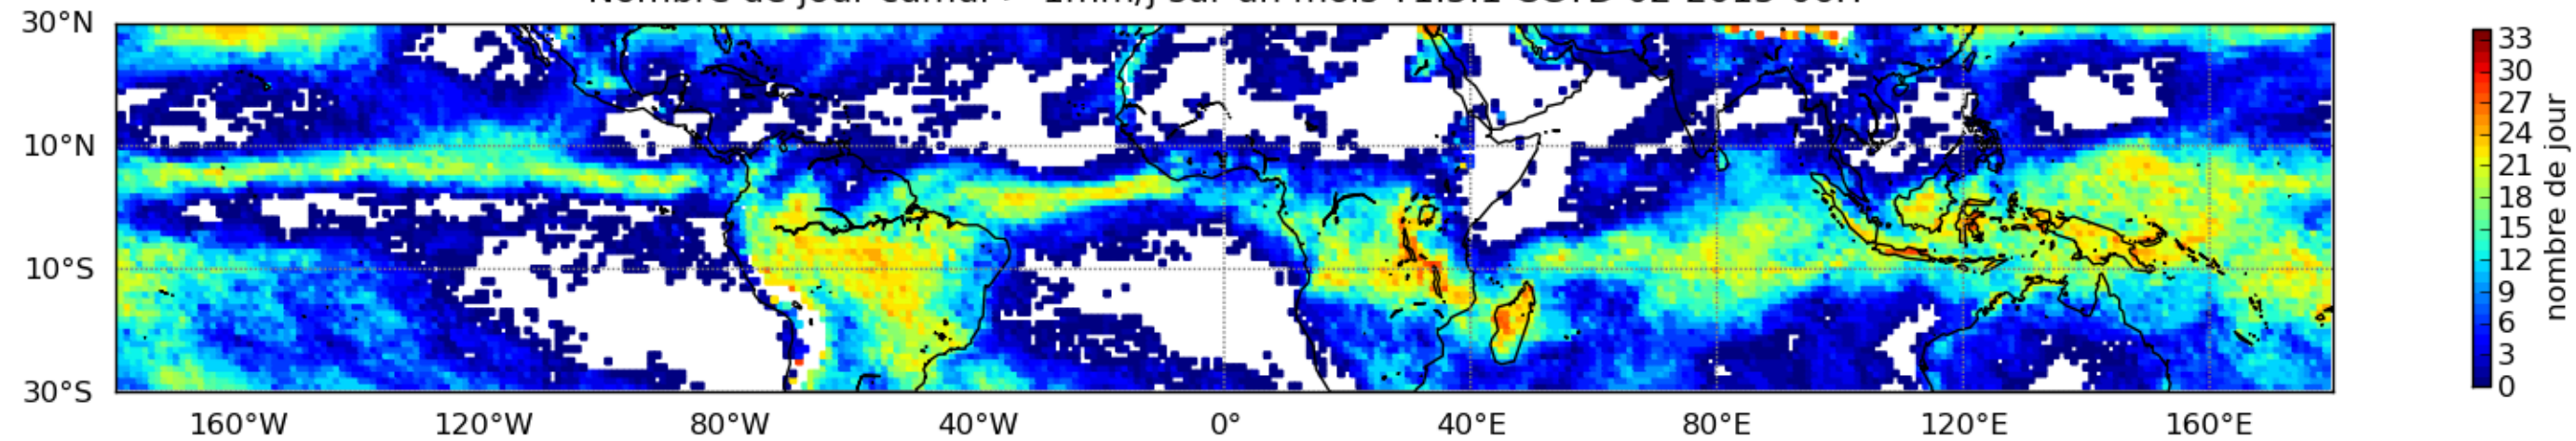

Nombre de jour cumul > 1mm/j sur un mois T1.5.1 CGTD 01-2015-06H

Nombre de jour cumul > 1mm/j sur un mois T1.5.1 CGTD 02-2015-06H

Nombre de jour cumul > 1mm/j sur un mois T1.5.1 CGTD 03-2015-06H

Nombre de jour cumul > 1mm/j sur un mois T1.5.1 CGTD 05-2015-06H