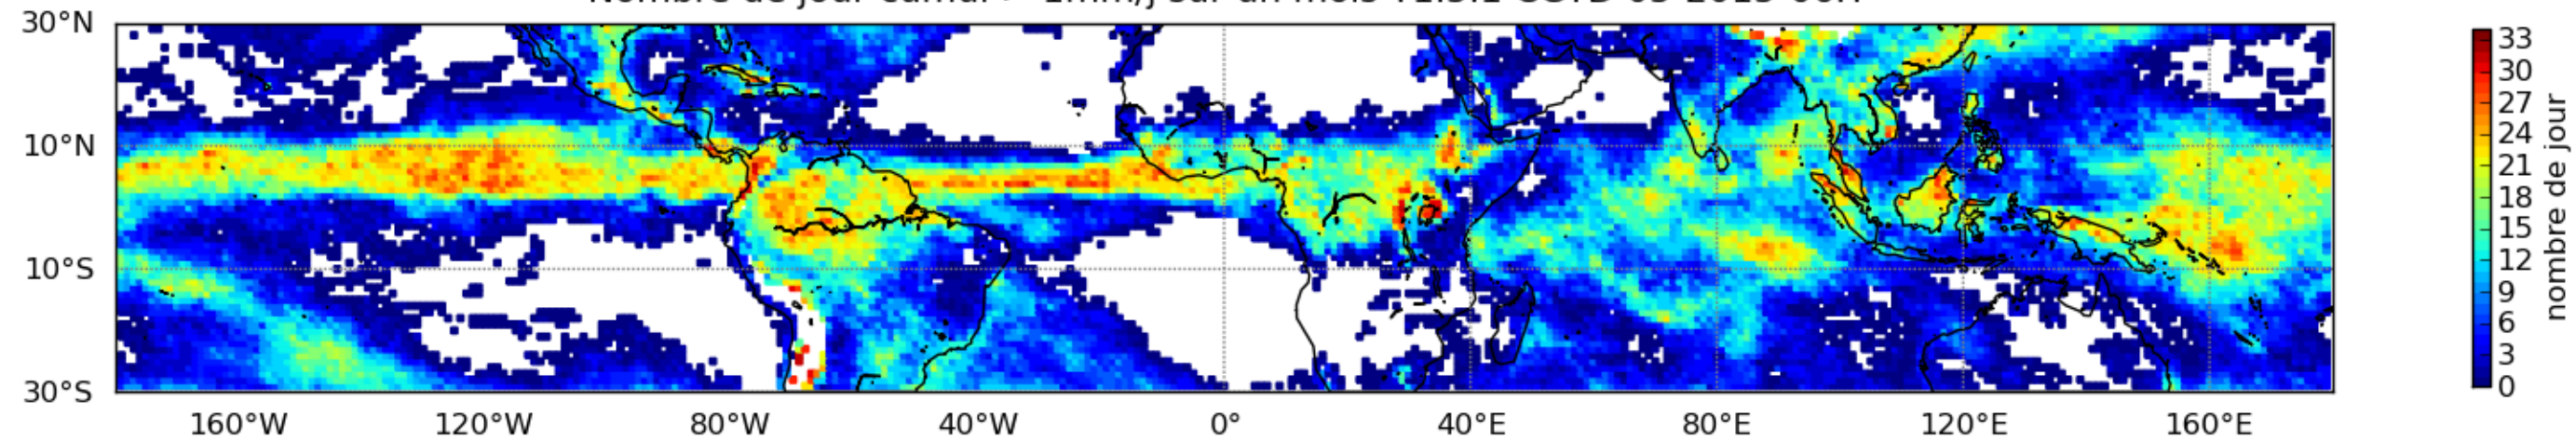

Nombre de jour cumul > 1mm/j sur un mois T1.5.1 CGTD 01-2015-06H

Nombre de jour cumul > 1mm/j sur un mois T1.5.1 CGTD 02-2015-06H

Nombre de jour cumul > 1mm/j sur un mois T1.5.1 CGTD 03-2015-06H

Nombre de jour cumul > 1mm/j sur un mois T1.5.1 CGTD 05-2015-06H