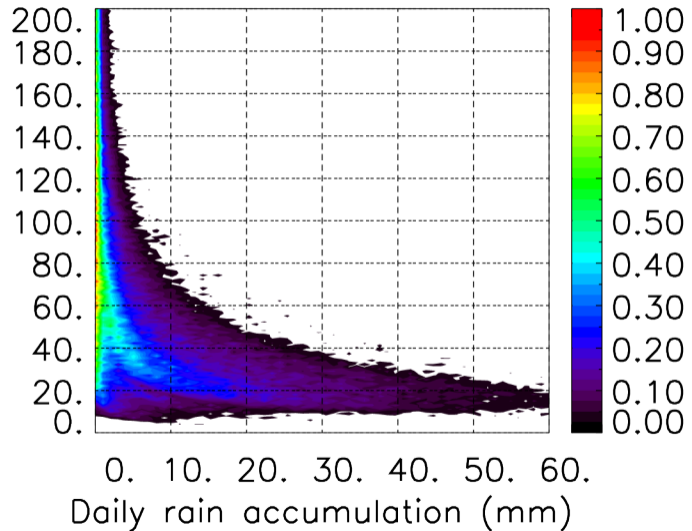

Moyenne mensuelle portee temporelle T1.5.1 CGTD : 11-2015

Moyenne mensuelle portee spatiale T1.5.1 CGTD : 12-2015

Moyenne mensuelle portee temporelle T1.5.1 CGTD : 12-2015

TERRE : 01 2015 06H

MER : 01 2015 06H