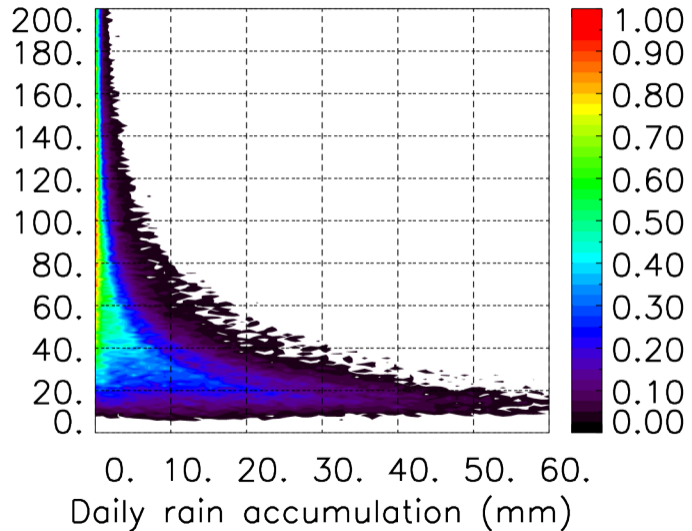

MER : 03 2015 06H

MER : 02 2015 06H