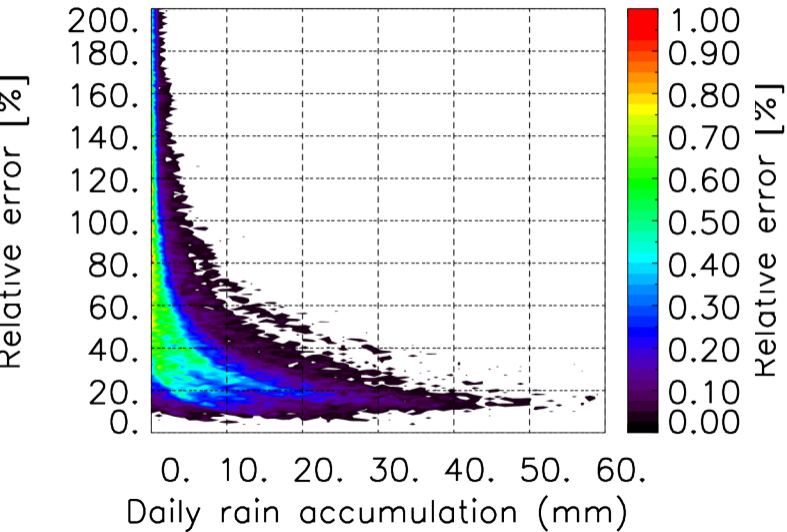

TERRE : 07 2015 06H

TERRE : 06 2015 06H