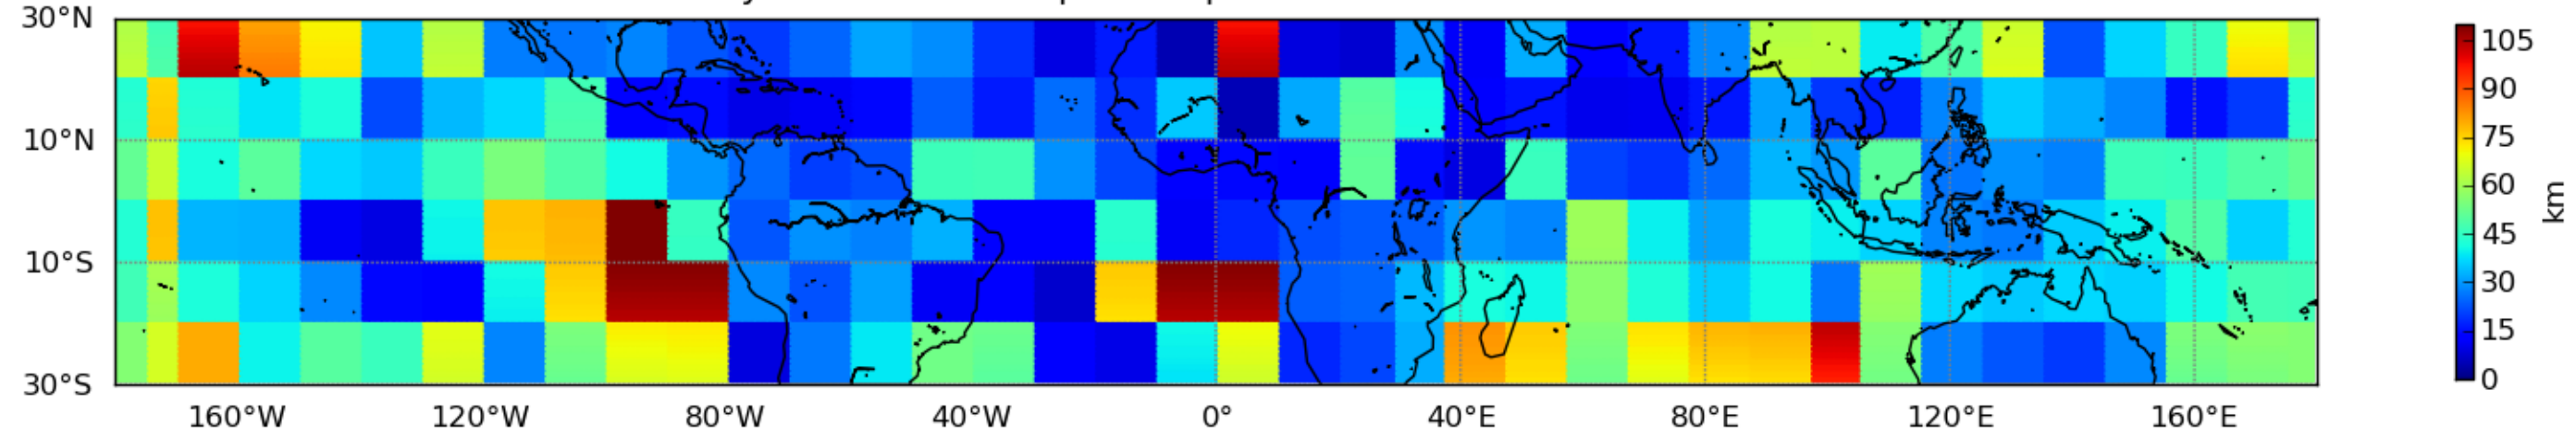

Nombre de jour cumul > 1mm/j sur un mois T1.5.1 CGTD 07-2015-06H

Nombre de jour cumul > 1mm/j sur un mois T1.5.1 CGTD 08-2015-06H

Nombre de jour cumul > 1mm/j sur un mois T1.5.1 CGTD 10-2015-06H

Nombre de jour cumul > 1mm/j sur un mois T1.5.1 CGTD 11-2015-06H

Nombre de jour cumul > 1mm/j sur un mois T1.5.1 CGTD 12-2015-06H

Moyenne mensuelle portee spatiale T1.5.1 CGTD : 01-2015

Moyenne mensuelle portee temporelle T1.5.1 CGTD : 01-2015

Moyenne mensuelle portee spatiale T1.5.1 CGTD : 02-2015