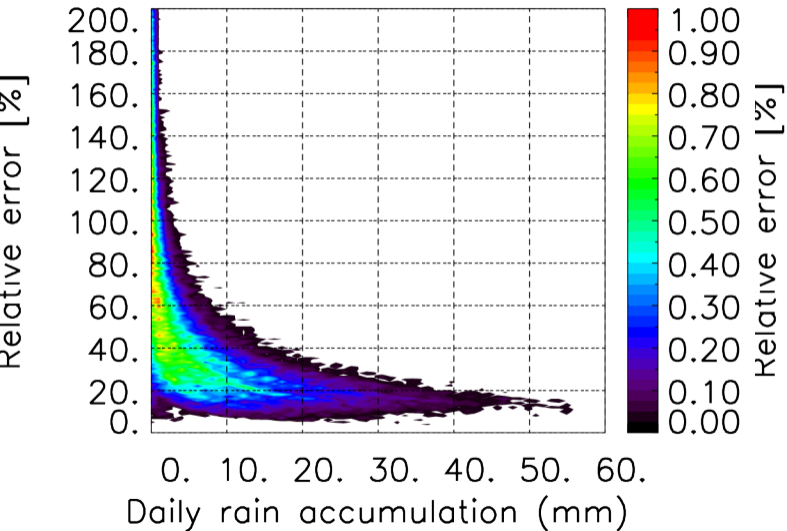

TERRE : 04 2015 06H

TERRE : 03 2015 06H