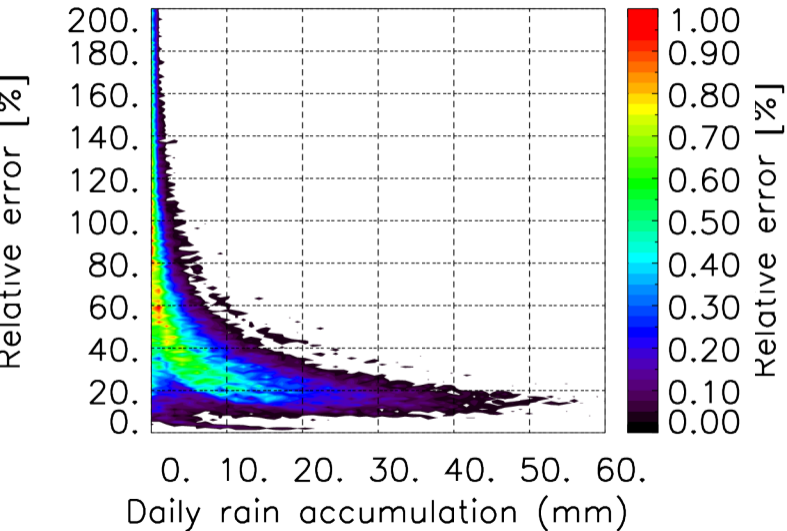

TERRE : 03 2015 06H

TERRE : 02 2015 06H