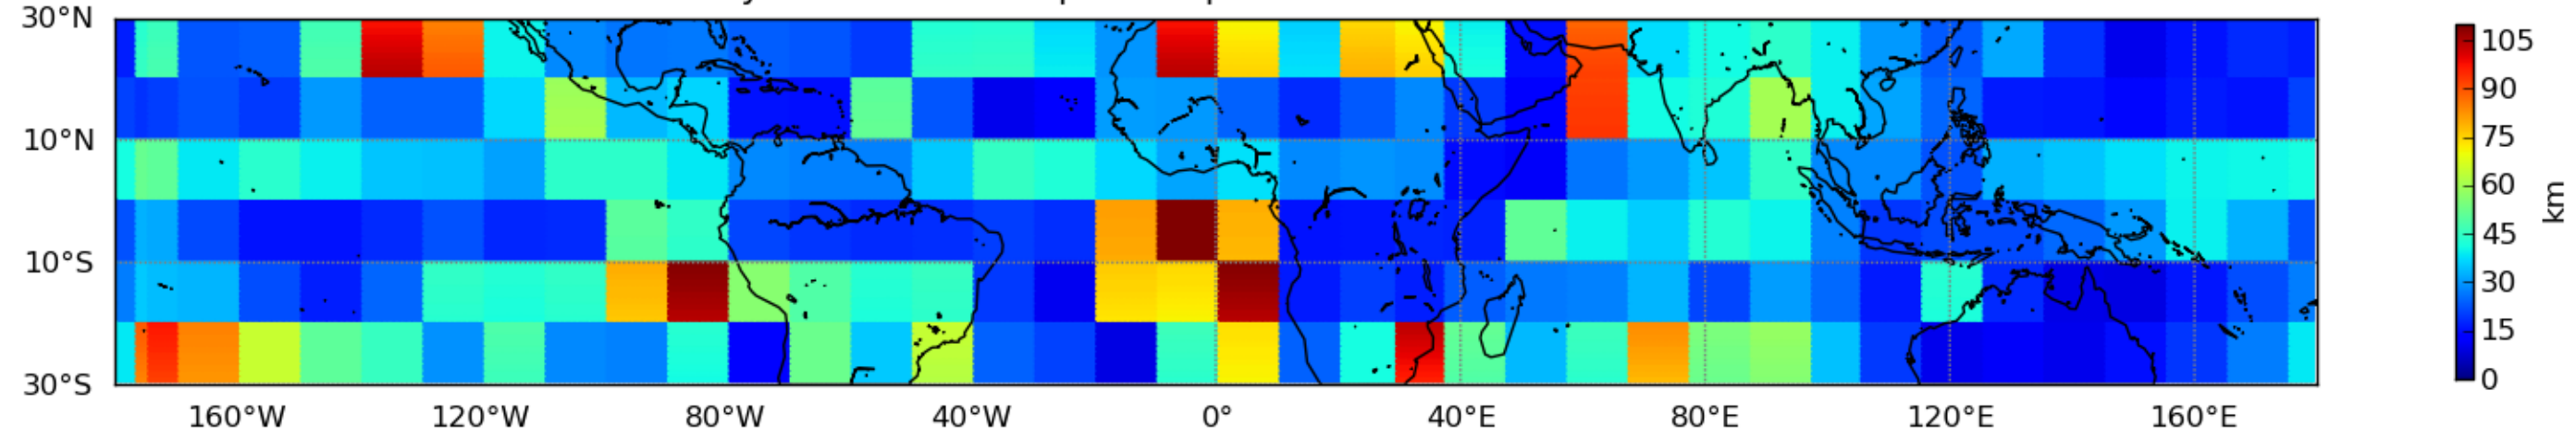

Nombre de jour cumul > 1mm/j sur un mois T1.5.1 CGTD 06-2015-18H

Moyenne mensuelle portee spatiale T1.5.1 CGTD : 06-2015

Moyenne mensuelle portee temporelle T1.5.1 CGTD : 06-2015

TERRE : 06 2015 18H

MER : 06 2015 18H