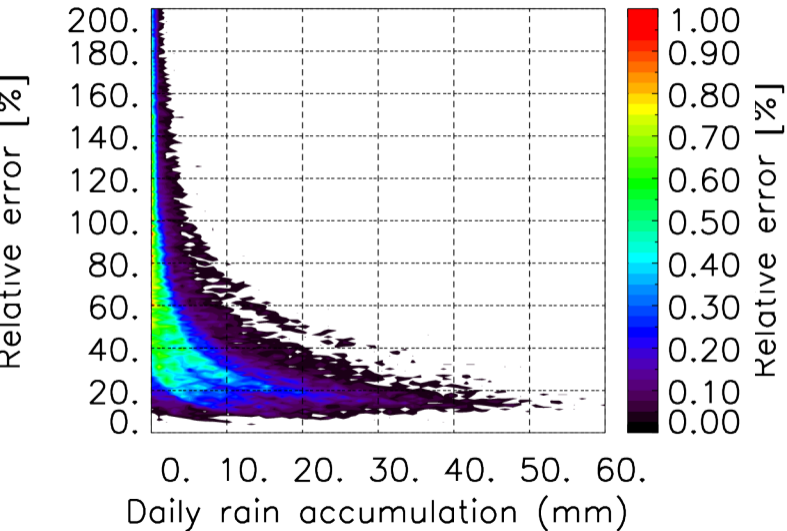

Nombre de jour cumul > 1mm/j sur un mois T1.5.1 CGTD 06-2015-18H

Moyenne mensuelle portee spatiale T1.5.1 CGTD : 06-2015

Moyenne mensuelle portee temporelle T1.5.1 CGTD : 06-2015

TERRE : 06 2015 18H

MER : 06 2015 18H