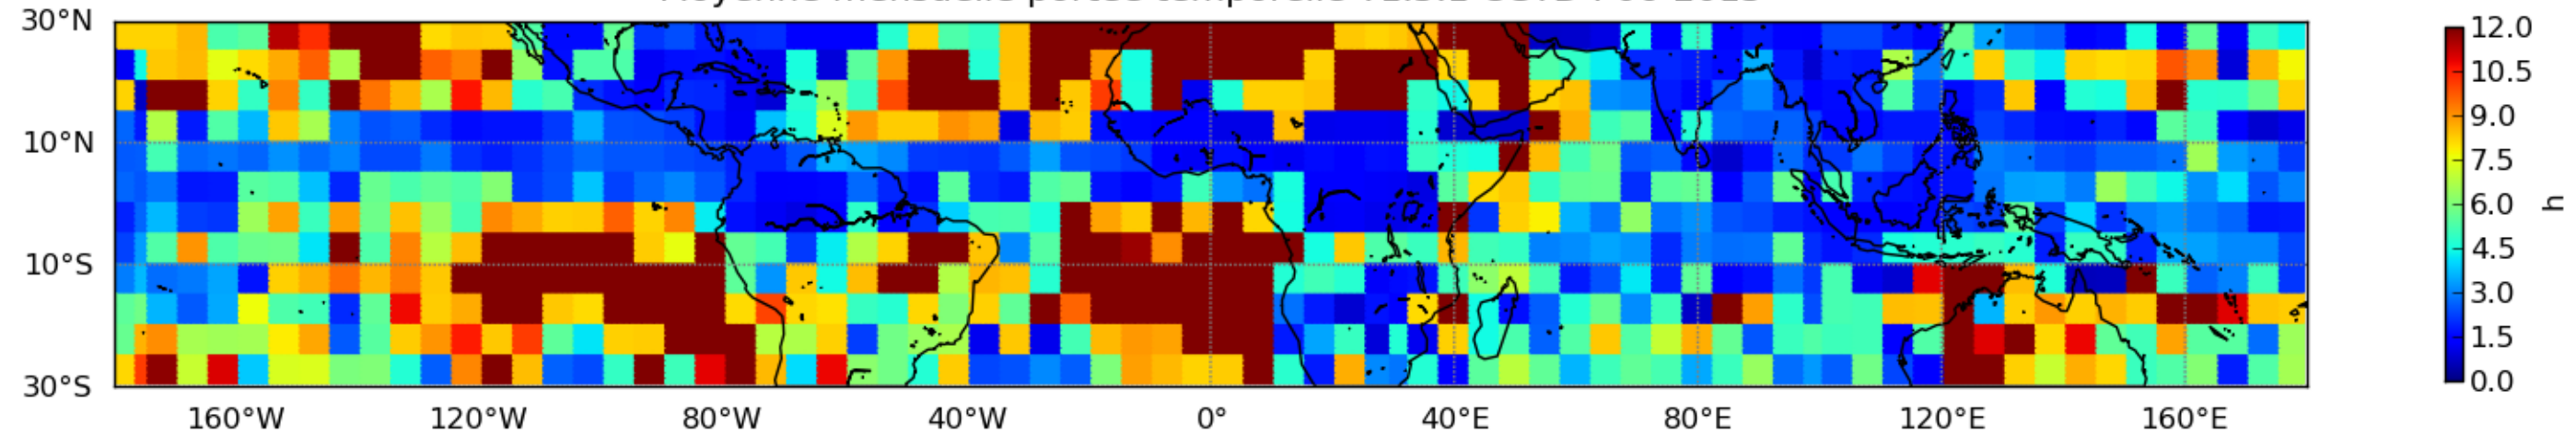

Nombre de jour cumul > 1mm/j sur un mois T1.5.1 CGTD 06-2015-18H

Moyenne mensuelle portee spatiale T1.5.1 CGTD : 06-2015

Moyenne mensuelle portee temporelle T1.5.1 CGTD : 06-2015

TERRE : 06 2015 18H

MER : 06 2015 18H