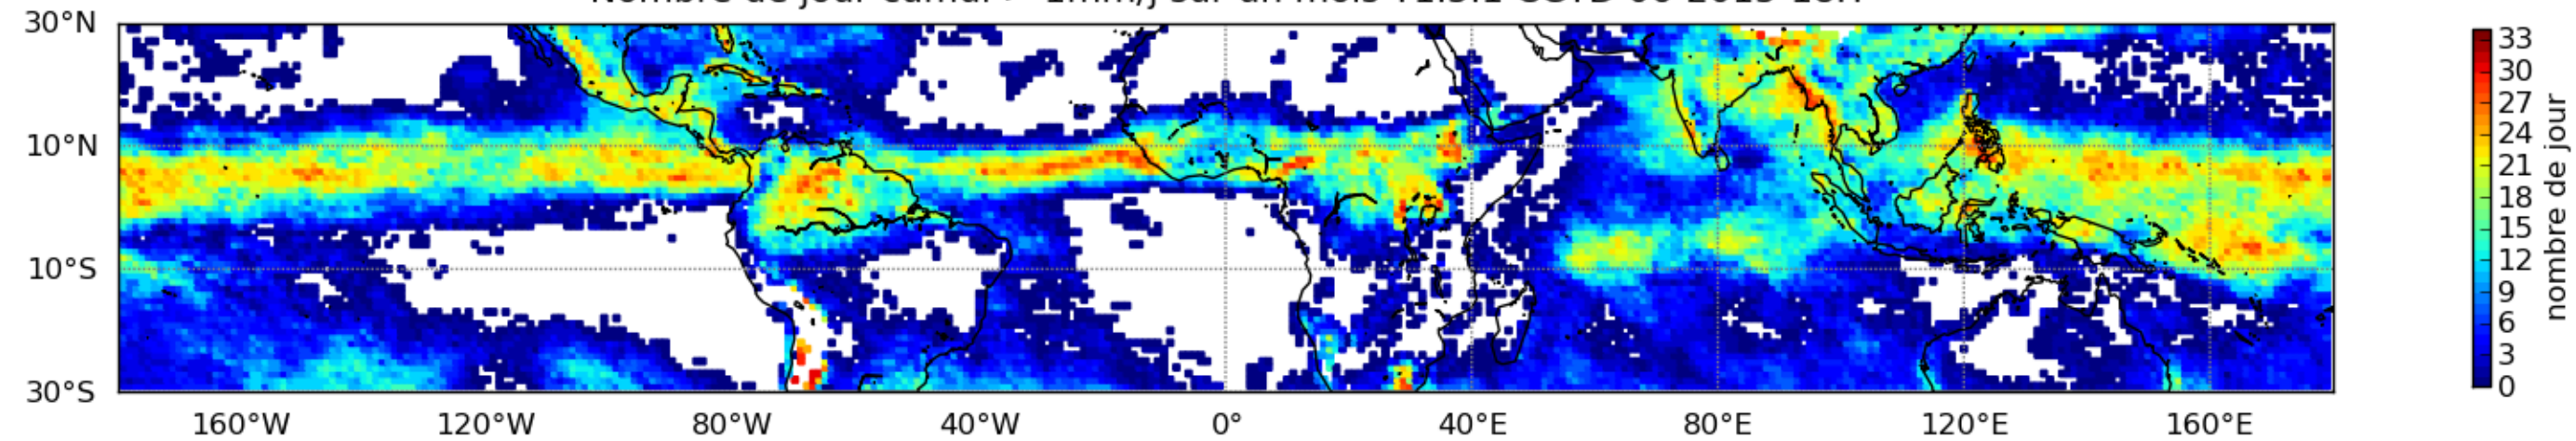

Nombre de jour cumul > 1mm/j sur un mois T1.5.1 CGTD 06-2015-18H

Moyenne mensuelle portee spatiale T1.5.1 CGTD : 06-2015

Moyenne mensuelle portee temporelle T1.5.1 CGTD : 06-2015

TERRE : 06 2015 18H

MER : 06 2015 18H