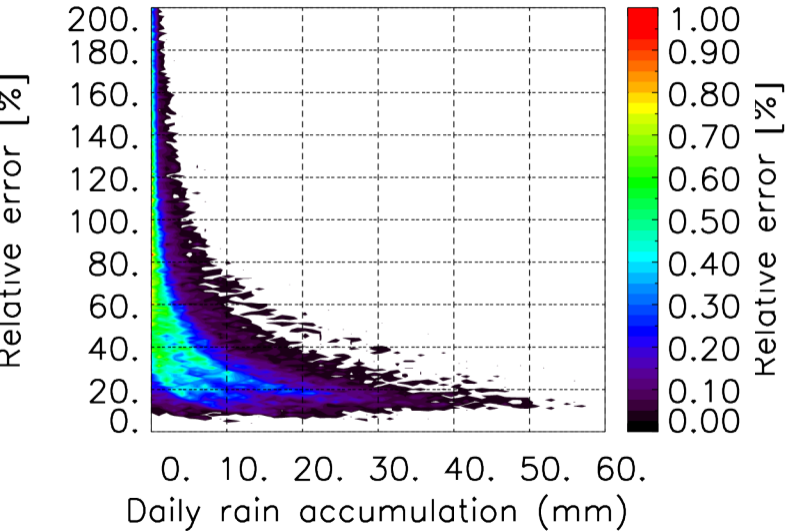

Moyenne mensuelle portee spatiale T1.5.1 CGTD : 06-2015

Moyenne mensuelle portee temporelle T1.5.1 CGTD : 06-2015

TERRE : 06 2015 12H

MER : 06 2015 12H