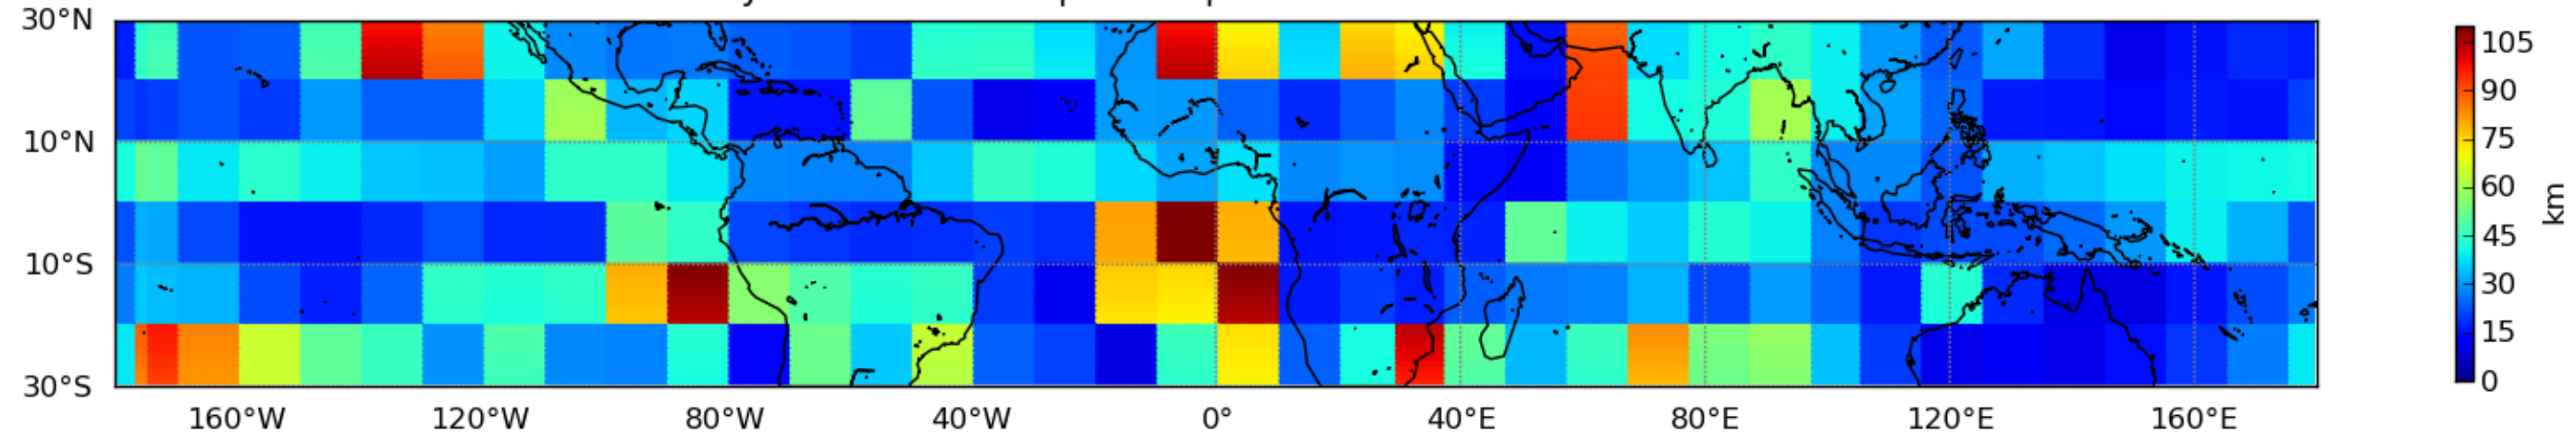

Moyenne mensuelle portee spatiale T1.5.1 CGTD : 06-2015

Moyenne mensuelle portee temporelle T1.5.1 CGTD : 06-2015

TERRE : 06 2015 12H

MER : 06 2015 12H