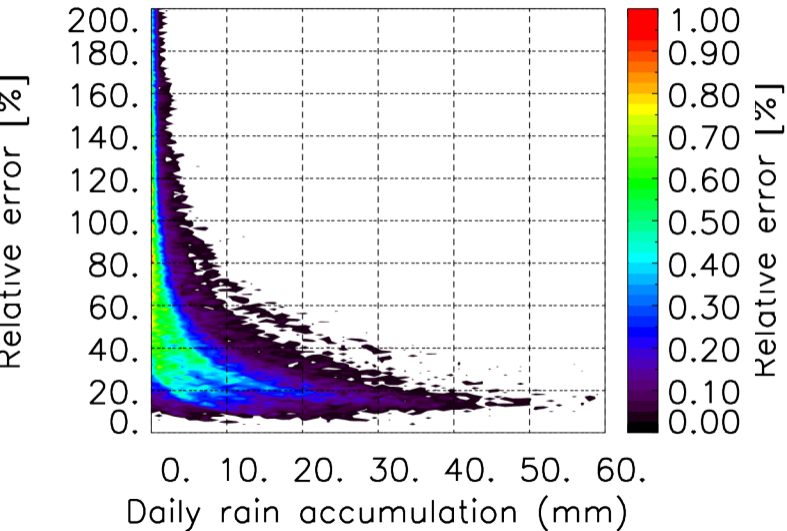

Moyenne mensuelle portee spatiale T1.5.1 CGTD : 06-2015

Moyenne mensuelle portee temporelle T1.5.1 CGTD : 06-2015

TERRE : 06 2015 06H

MER : 06 2015 06H