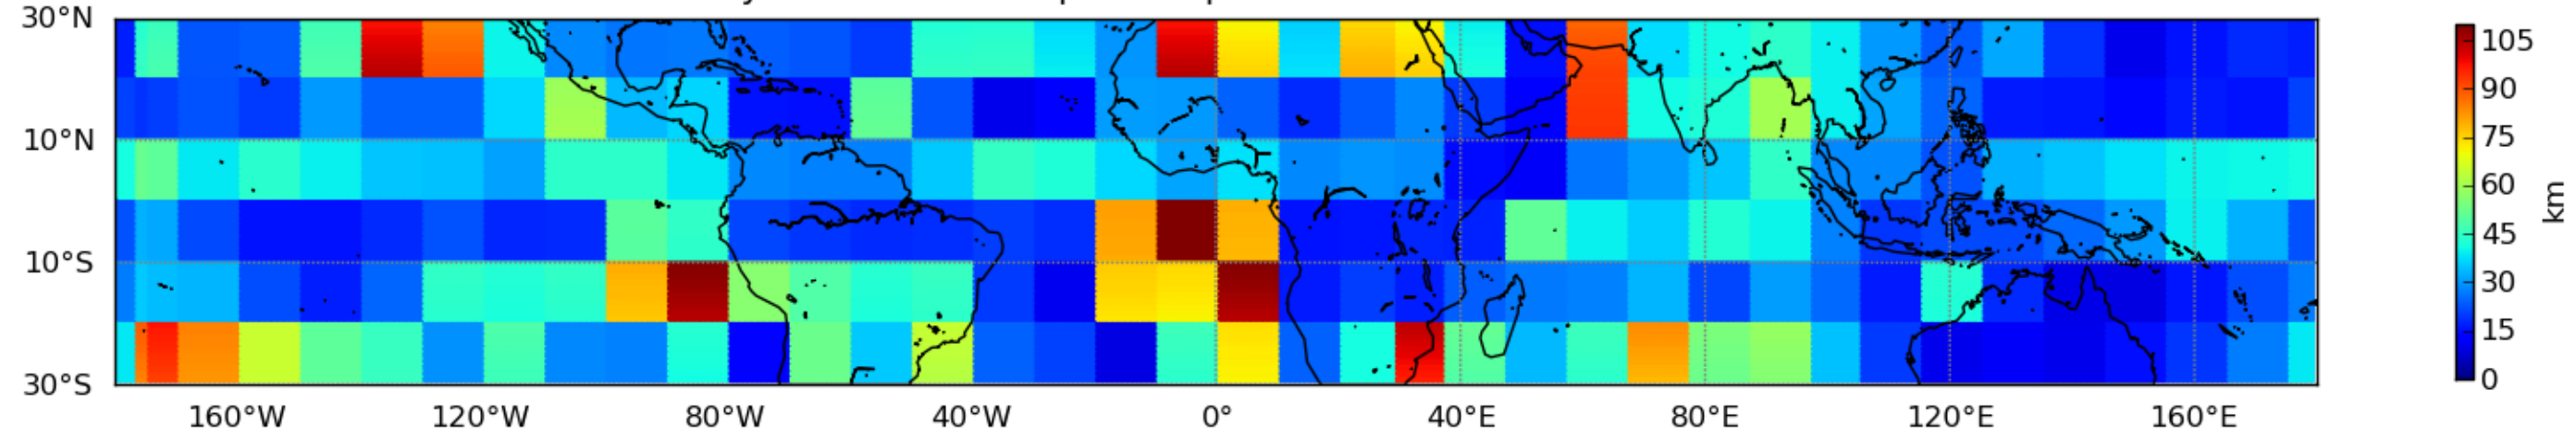

Moyenne mensuelle portee spatiale T1.5.1 CGTD : 06-2015

Moyenne mensuelle portee temporelle T1.5.1 CGTD : 06-2015

TERRE : 06 2015 06H

MER : 06 2015 06H