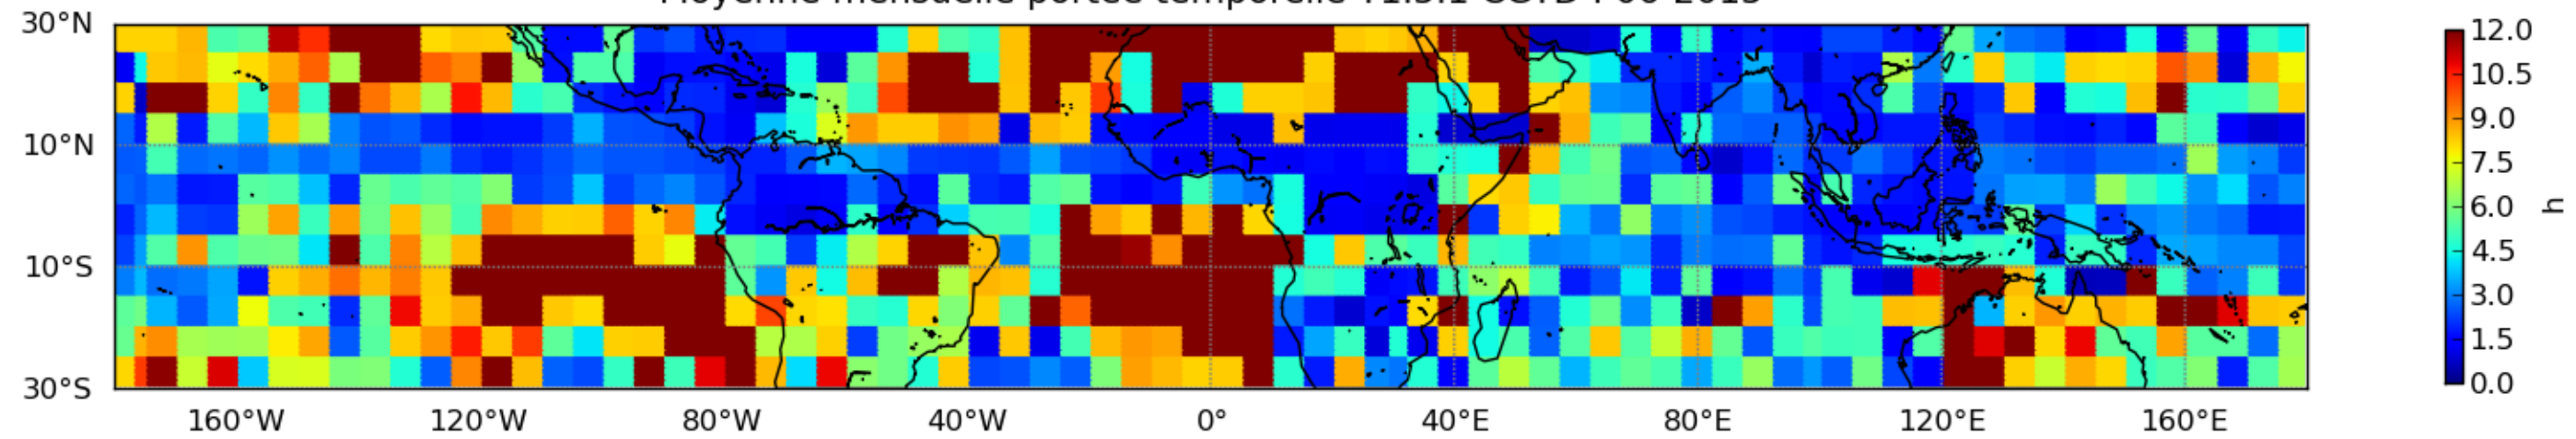

Nombre de jour cumul > 1mm/j sur un mois T1.5.1 CGTD 06-2015-00H

Moyenne mensuelle portee spatiale T1.5.1 CGTD : 06-2015

Moyenne mensuelle portee temporelle T1.5.1 CGTD : 06-2015

TERRE : 06 2015 00H

MER : 06 2015 00H