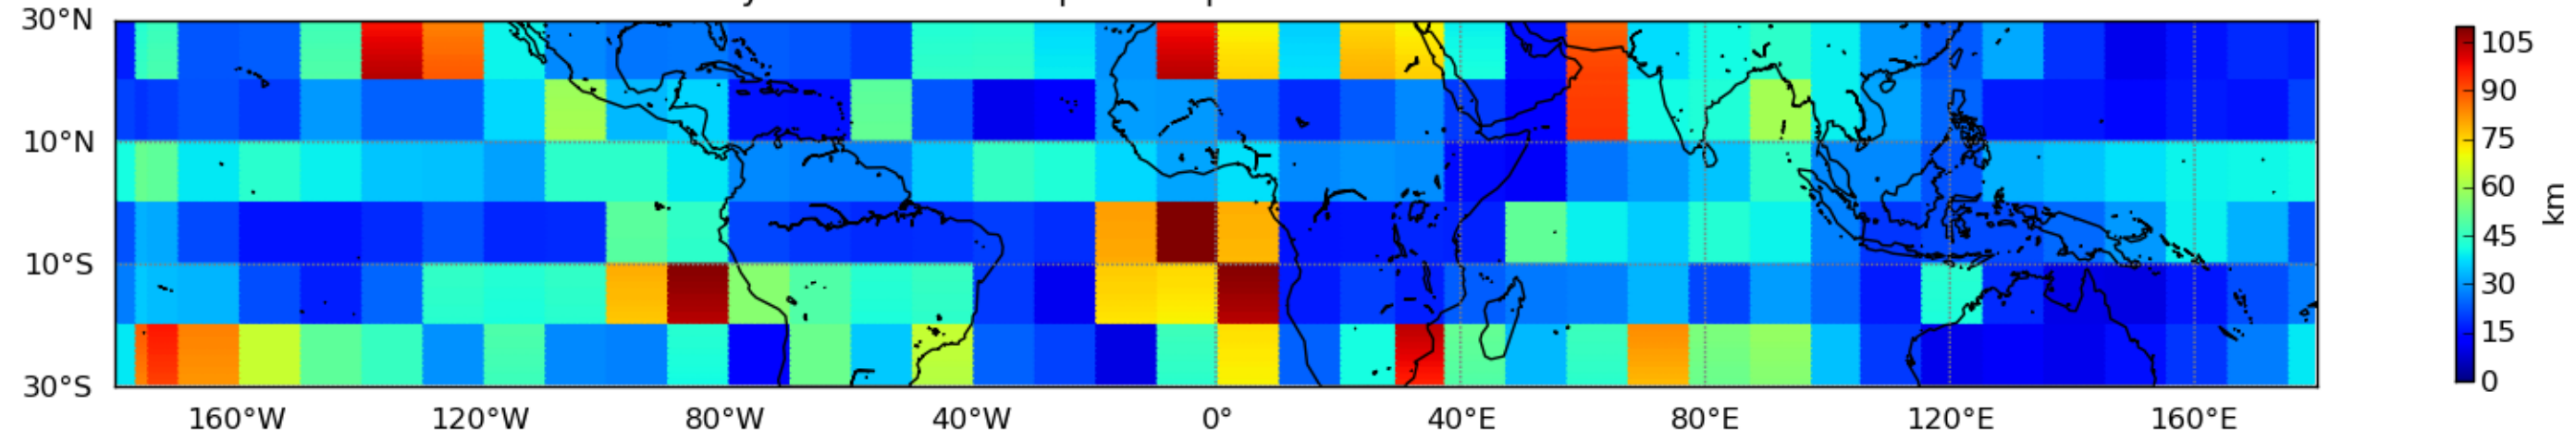

Nombre de jour cumul > 1mm/j sur un mois T1.5.1 CGTD 06-2015-00H

Moyenne mensuelle portee spatiale T1.5.1 CGTD : 06-2015

Moyenne mensuelle portee temporelle T1.5.1 CGTD : 06-2015

TERRE : 06 2015 00H

MER : 06 2015 00H