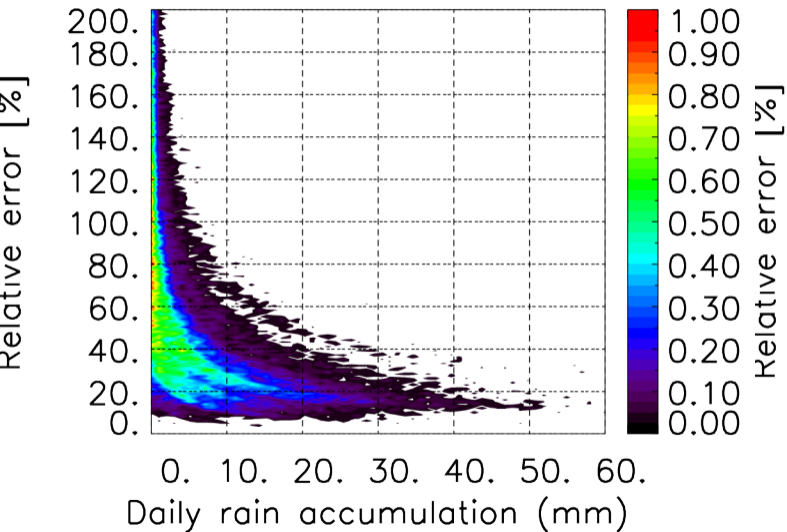

Nombre de jour cumul > 1mm/j sur un mois T1.5.1 CGTD 06-2015-00H

Moyenne mensuelle portee spatiale T1.5.1 CGTD : 06-2015

Moyenne mensuelle portee temporelle T1.5.1 CGTD : 06-2015

TERRE : 06 2015 00H

MER : 06 2015 00H