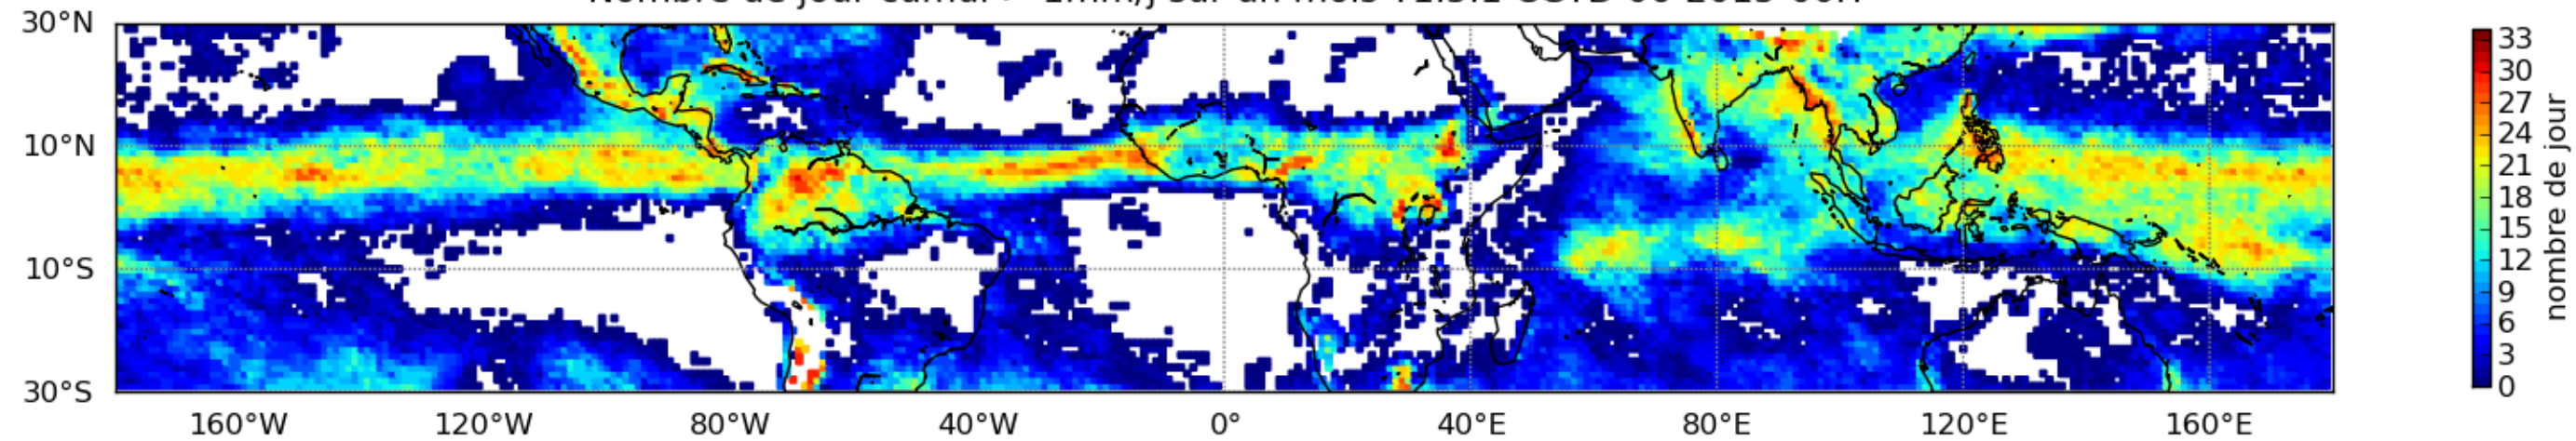

Nombre de jour cumul > 1mm/j sur un mois T1.5.1 CGTD 06-2015-00H

Moyenne mensuelle portee spatiale T1.5.1 CGTD : 06-2015

Moyenne mensuelle portee temporelle T1.5.1 CGTD : 06-2015

TERRE : 06 2015 00H

MER : 06 2015 00H