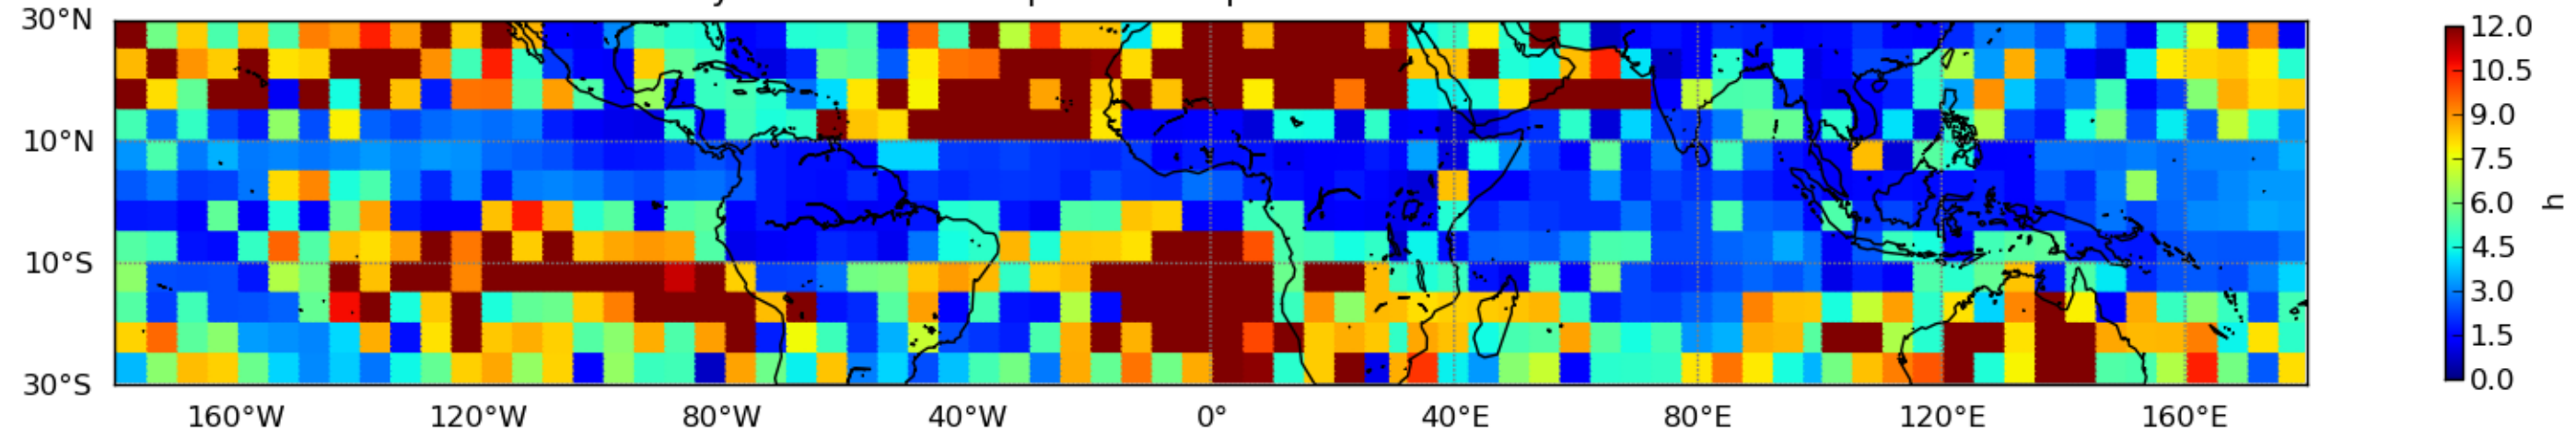

Nombre de jour cumul > 1mm/j sur un mois T1.5.1 CGTD 05-2015-18H

Moyenne mensuelle portee spatiale T1.5.1 CGTD : 05-2015

Moyenne mensuelle portee temporelle T1.5.1 CGTD : 05-2015

TERRE : 05 2015 18H

MER : 05 2015 18H