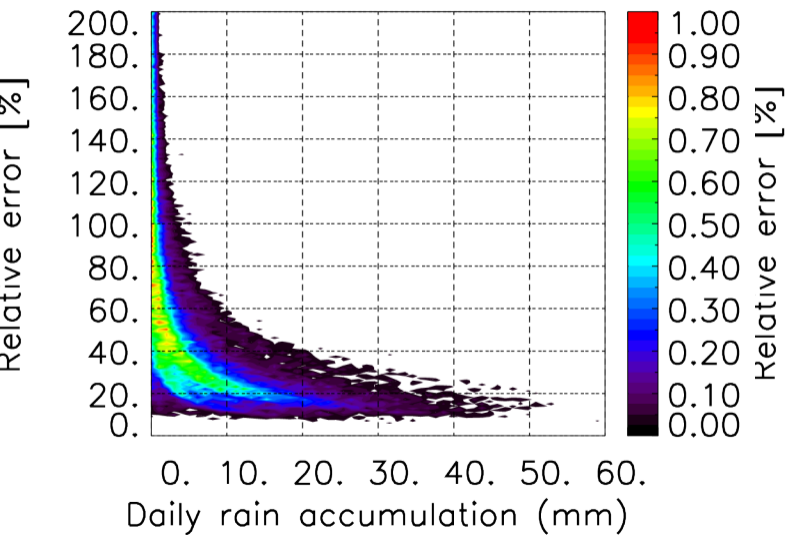

Nombre de jour cumul > 1mm/j sur un mois T1.5.1 CGTD 05-2015-18H

Moyenne mensuelle portee spatiale T1.5.1 CGTD : 05-2015

Moyenne mensuelle portee temporelle T1.5.1 CGTD : 05-2015

TERRE : 05 2015 18H

MER : 05 2015 18H