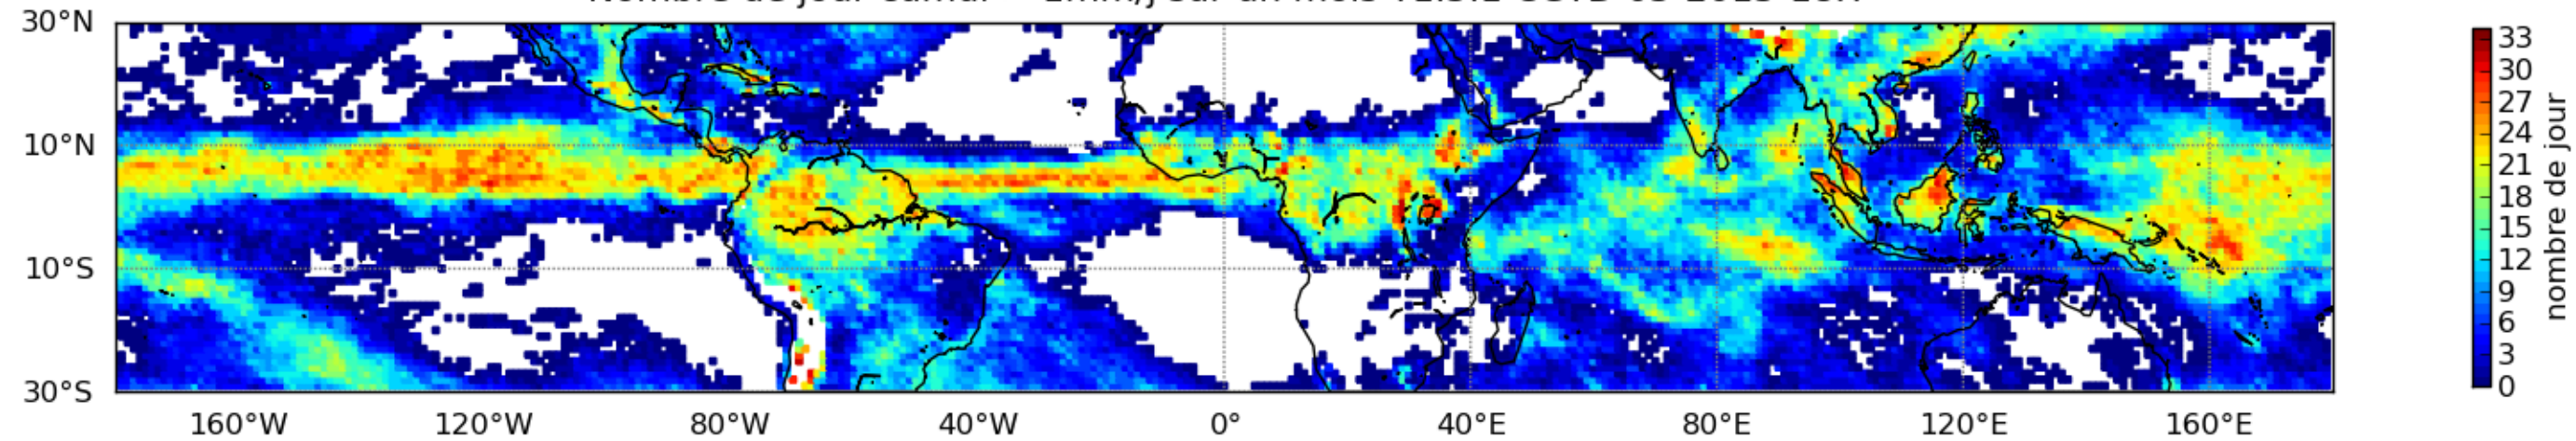

Nombre de jour cumul > 1mm/j sur un mois T1.5.1 CGTD 05-2015-18H

Moyenne mensuelle portee spatiale T1.5.1 CGTD : 05-2015

Moyenne mensuelle portee temporelle T1.5.1 CGTD : 05-2015

TERRE : 05 2015 18H

MER : 05 2015 18H