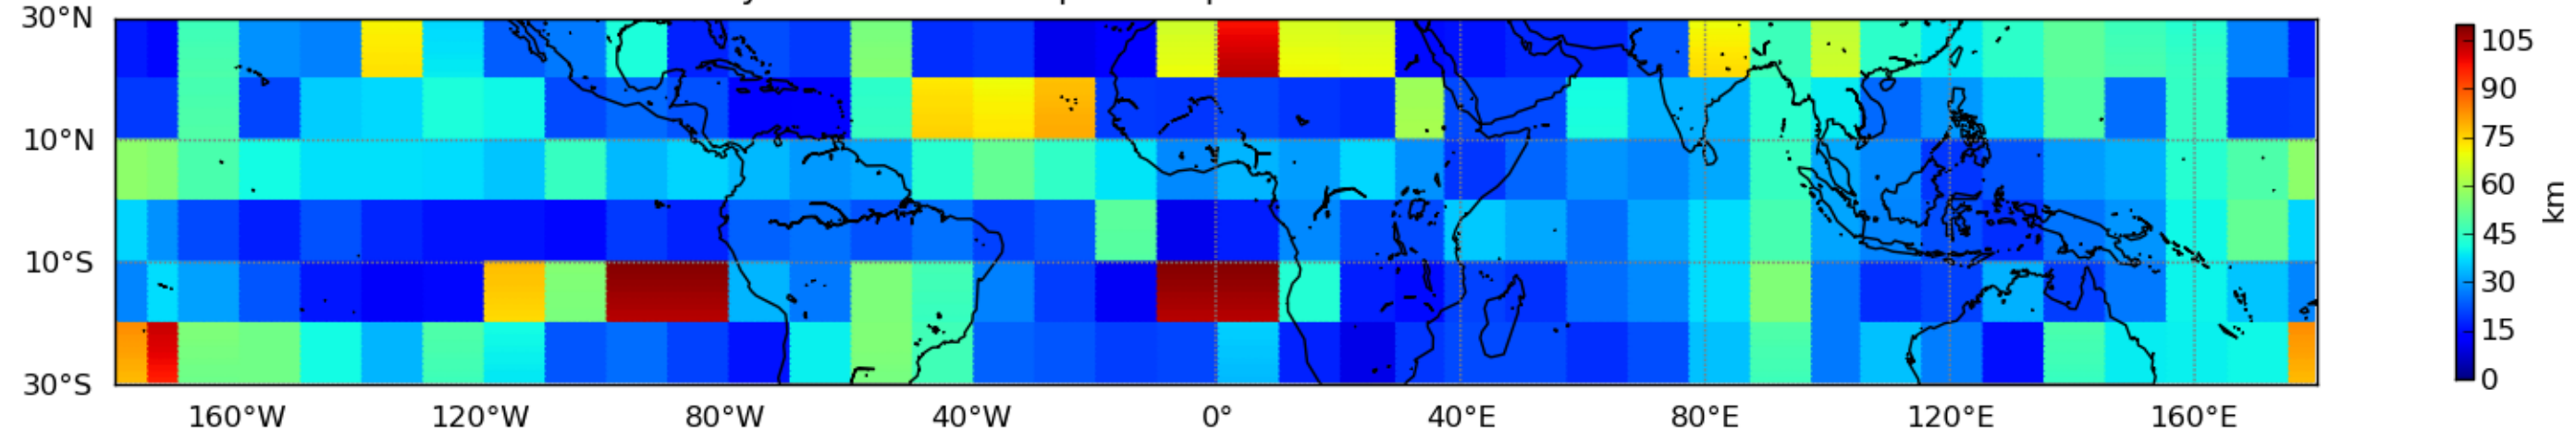

Nombre de jour cumul > 1mm/j sur un mois T1.5.1 CGTD 05-2015-18H

Moyenne mensuelle portee spatiale T1.5.1 CGTD : 05-2015

Moyenne mensuelle portee temporelle T1.5.1 CGTD : 05-2015

TERRE : 05 2015 18H

MER : 05 2015 18H