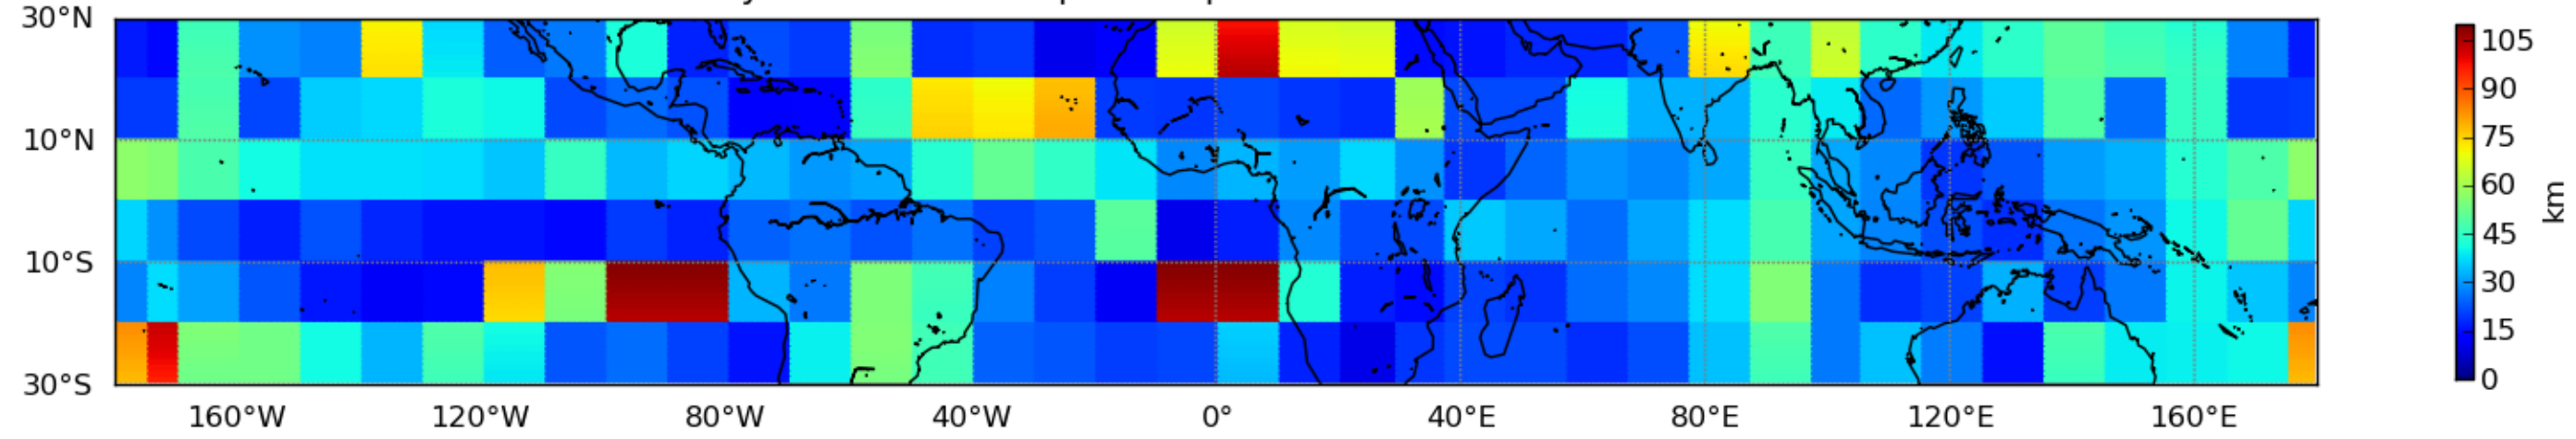

Nombre de jour cumul > 1mm/j sur un mois T1.5.1 CGTD 05-2015-12H

Moyenne mensuelle portee spatiale T1.5.1 CGTD : 05-2015

Moyenne mensuelle portee temporelle T1.5.1 CGTD : 05-2015

TERRE : 05 2015 12H

MER : 05 2015 12H