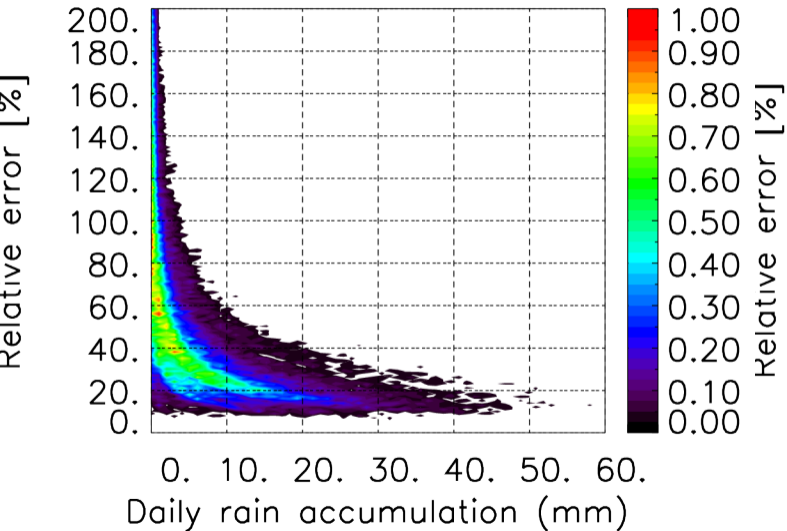

Nombre de jour cumul > 1mm/j sur un mois T1.5.1 CGTD 05-2015-12H

Moyenne mensuelle portee spatiale T1.5.1 CGTD : 05-2015

Moyenne mensuelle portee temporelle T1.5.1 CGTD : 05-2015

TERRE : 05 2015 12H

MER : 05 2015 12H