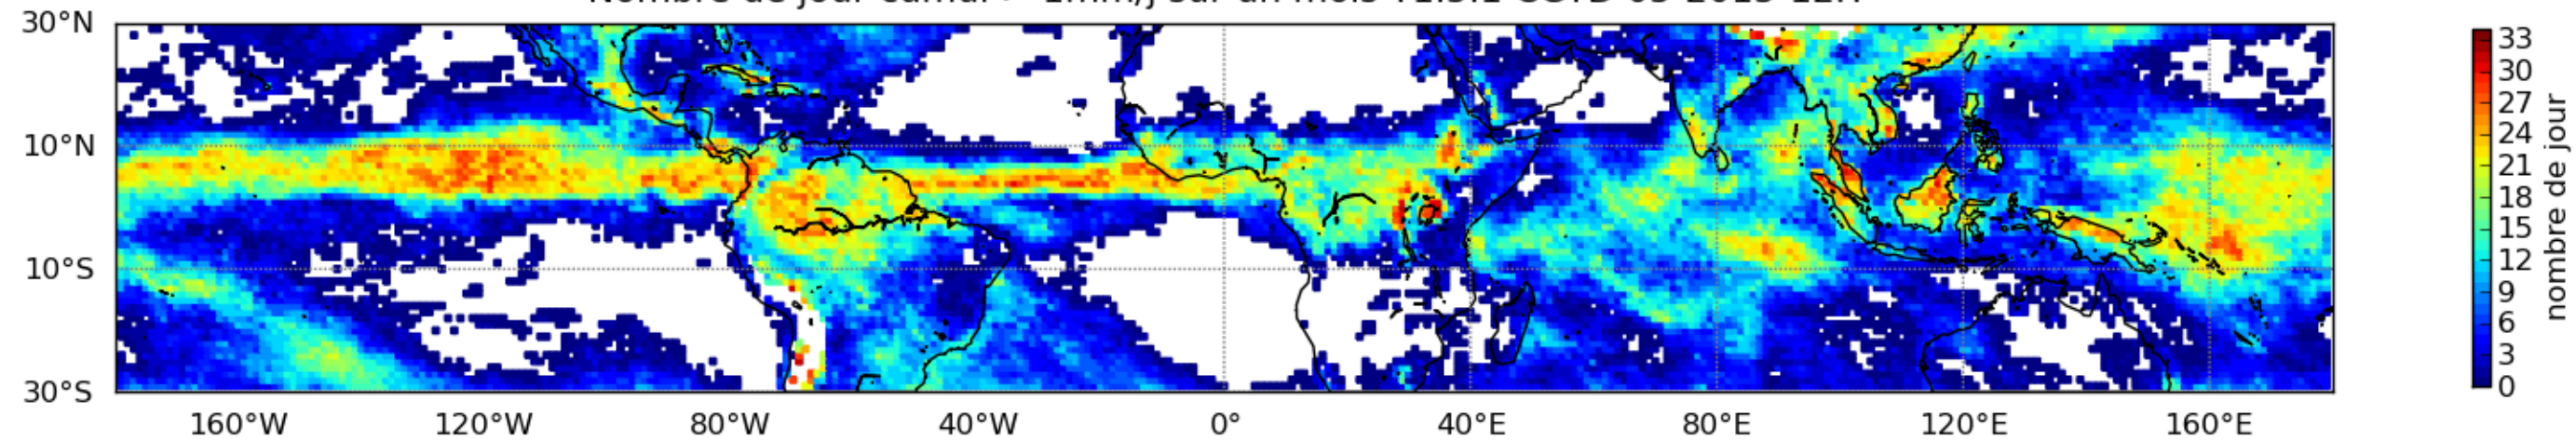

Nombre de jour cumul > 1mm/j sur un mois T1.5.1 CGTD 05-2015-12H

Moyenne mensuelle portee spatiale T1.5.1 CGTD : 05-2015

Moyenne mensuelle portee temporelle T1.5.1 CGTD : 05-2015

TERRE : 05 2015 12H

MER : 05 2015 12H