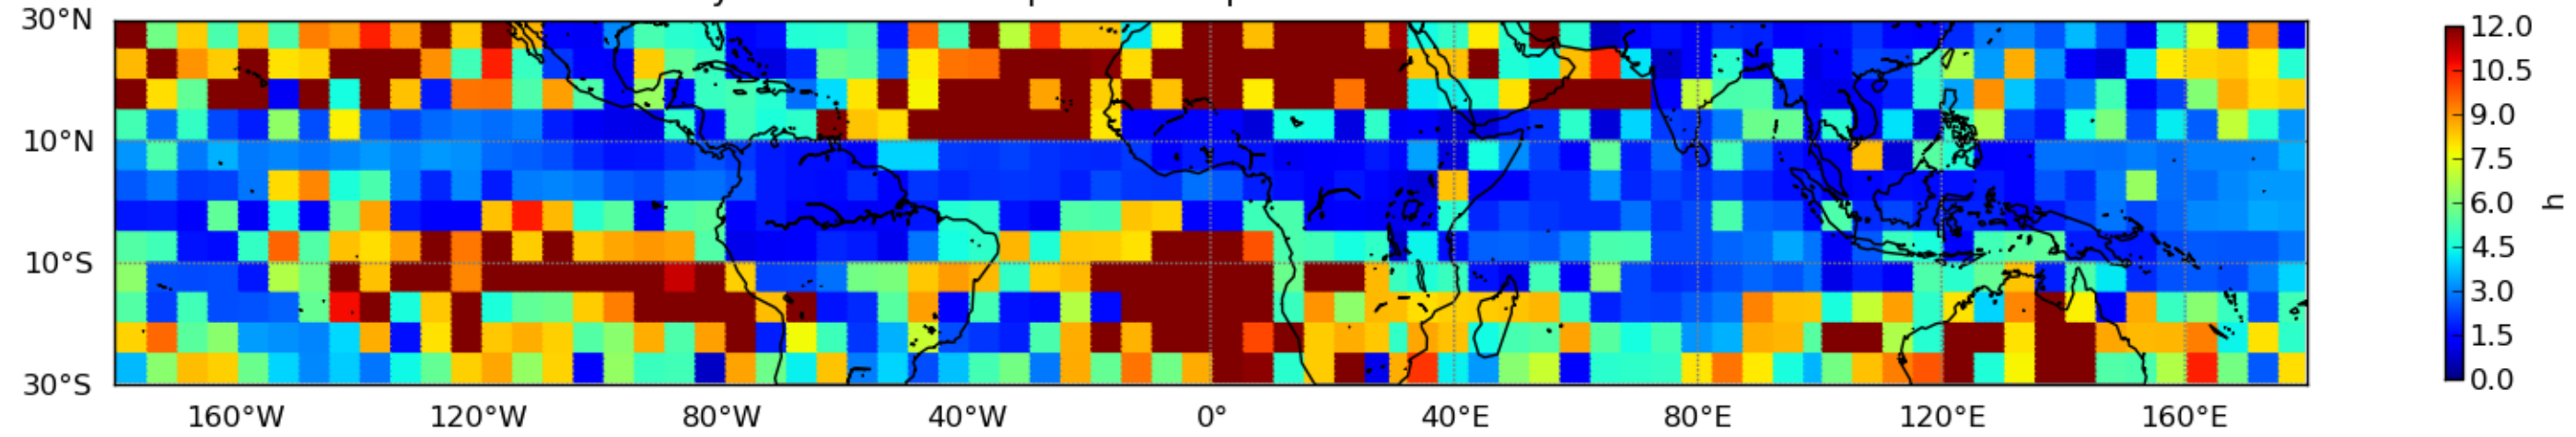

Nombre de jour cumul > 1mm/j sur un mois T1.5.1 CGTD 05-2015-12H

Moyenne mensuelle portee spatiale T1.5.1 CGTD : 05-2015

Moyenne mensuelle portee temporelle T1.5.1 CGTD : 05-2015

TERRE : 05 2015 12H

MER : 05 2015 12H