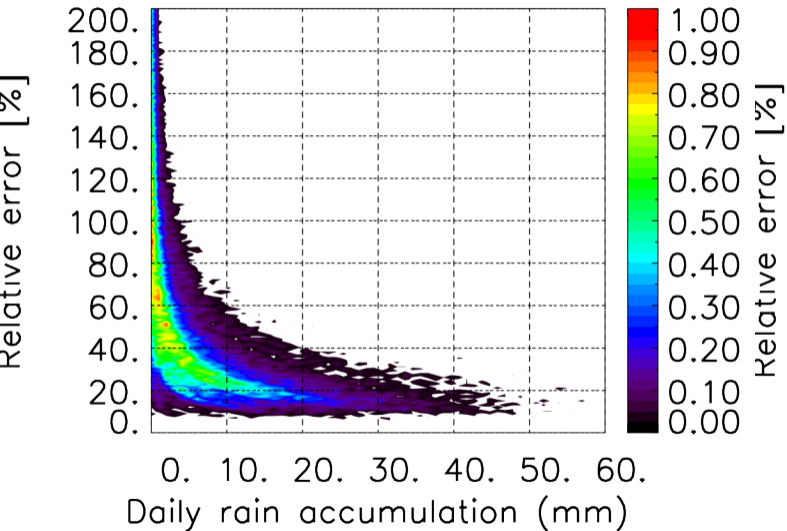

Nombre de jour cumul > 1mm/j sur un mois T1.5.1 CGTD 05-2015-06H

Moyenne mensuelle portee spatiale T1.5.1 CGTD : 05-2015

Moyenne mensuelle portee temporelle T1.5.1 CGTD : 05-2015

TERRE : 05 2015 06H

MER : 05 2015 06H