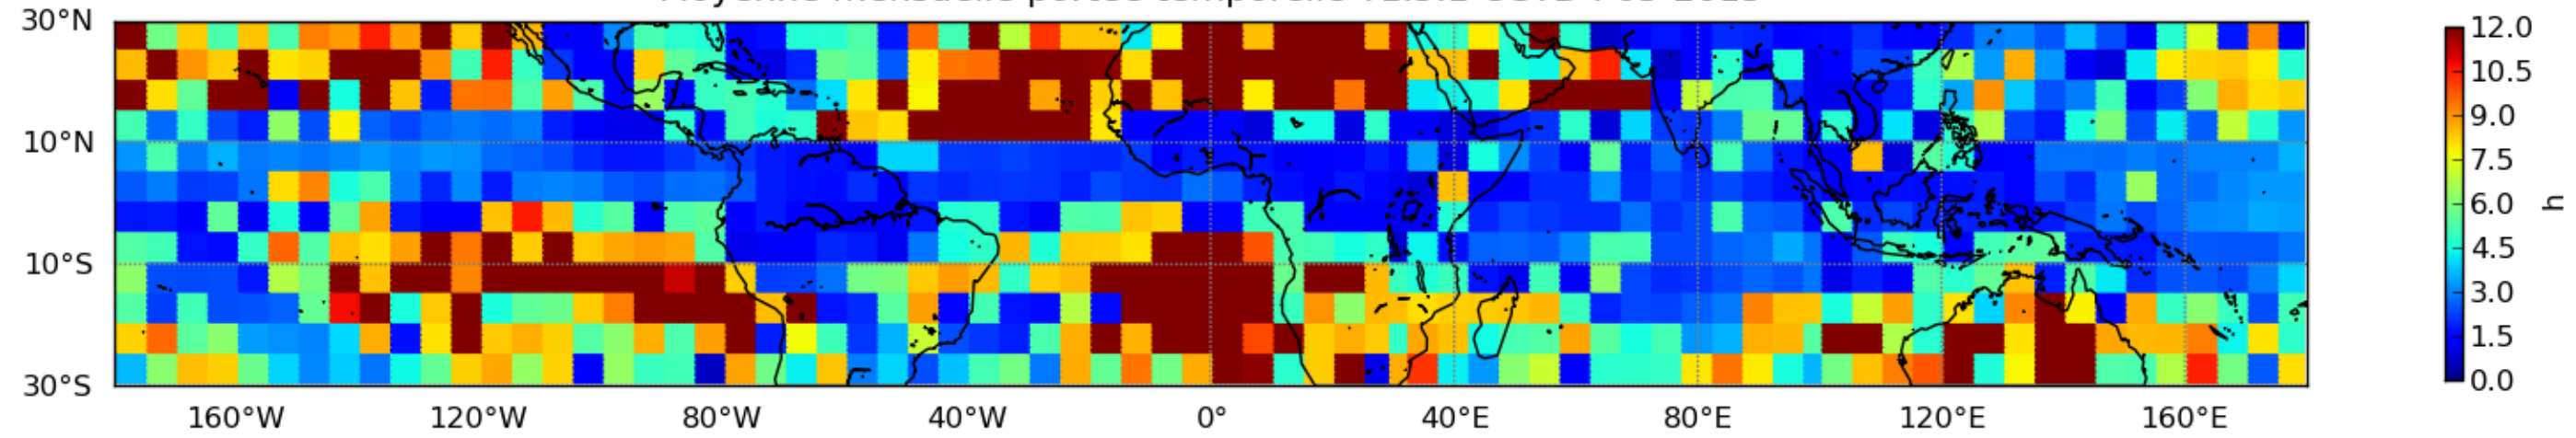

Nombre de jour cumul > 1mm/j sur un mois T1.5.1 CGTD 05-2015-06H

Moyenne mensuelle portee spatiale T1.5.1 CGTD : 05-2015

Moyenne mensuelle portee temporelle T1.5.1 CGTD : 05-2015

TERRE : 05 2015 06H

MER : 05 2015 06H