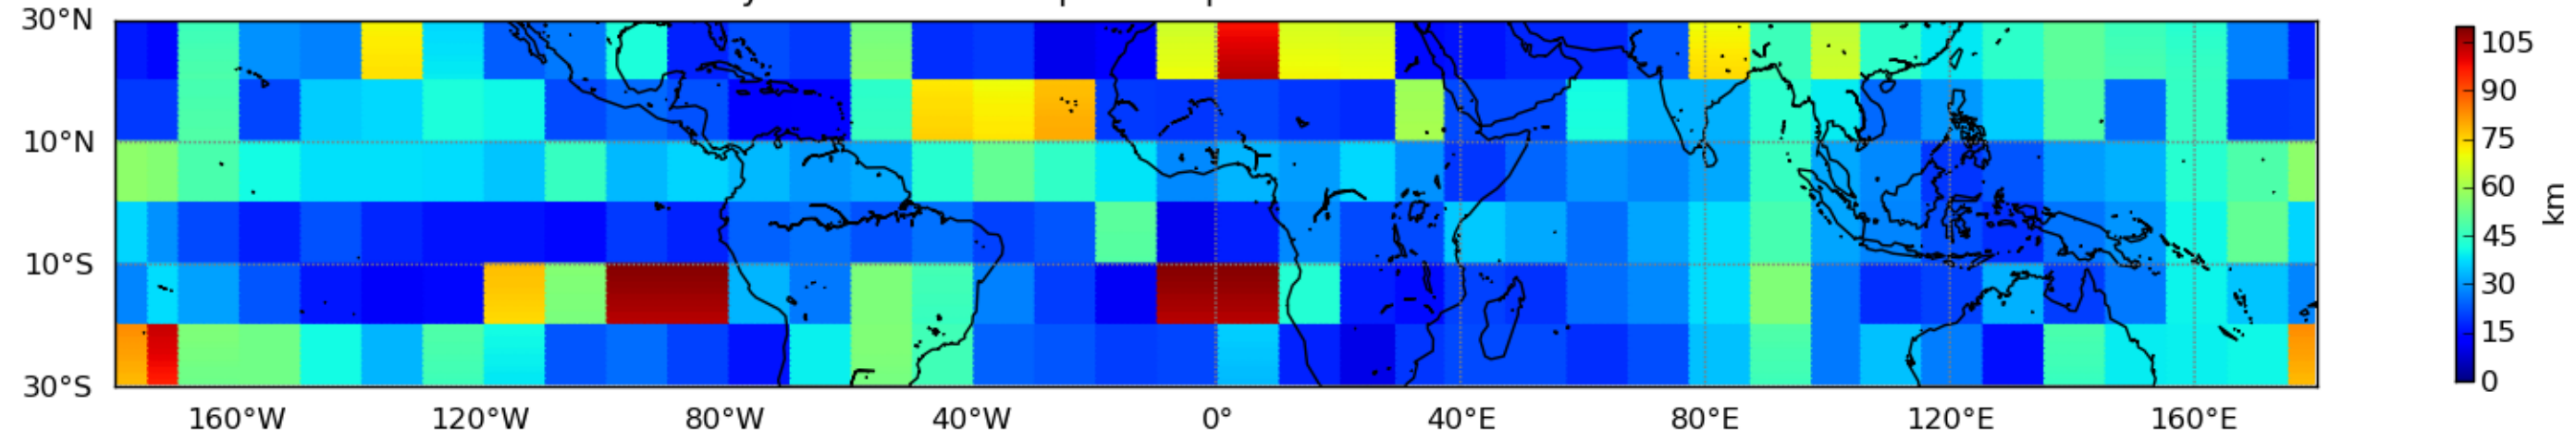

Nombre de jour cumul > 1mm/j sur un mois T1.5.1 CGTD 05-2015-06H

Moyenne mensuelle portee spatiale T1.5.1 CGTD : 05-2015

Moyenne mensuelle portee temporelle T1.5.1 CGTD : 05-2015

TERRE : 05 2015 06H

MER : 05 2015 06H