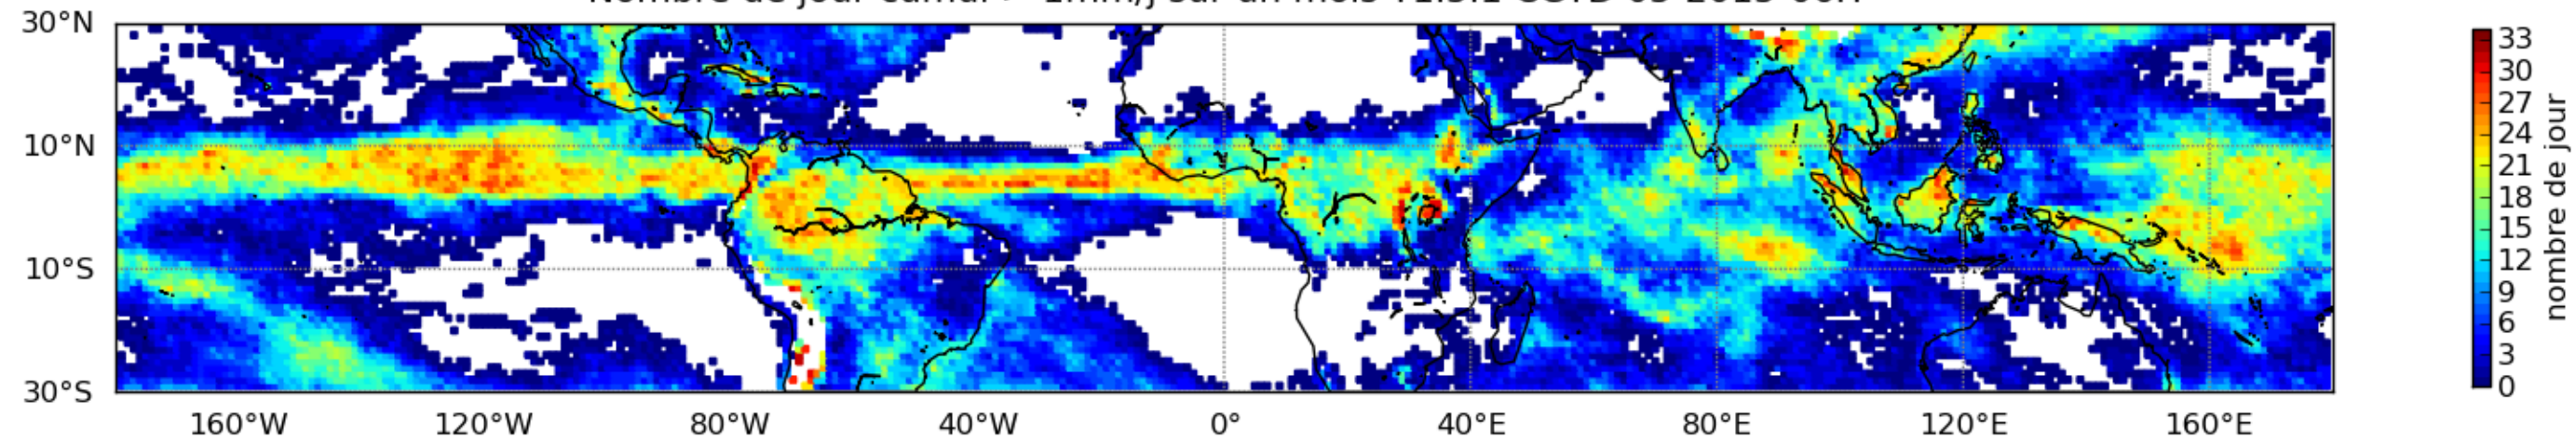

Nombre de jour cumul > 1mm/j sur un mois T1.5.1 CGTD 05-2015-06H

Moyenne mensuelle portee spatiale T1.5.1 CGTD : 05-2015

Moyenne mensuelle portee temporelle T1.5.1 CGTD : 05-2015

TERRE : 05 2015 06H

MER : 05 2015 06H