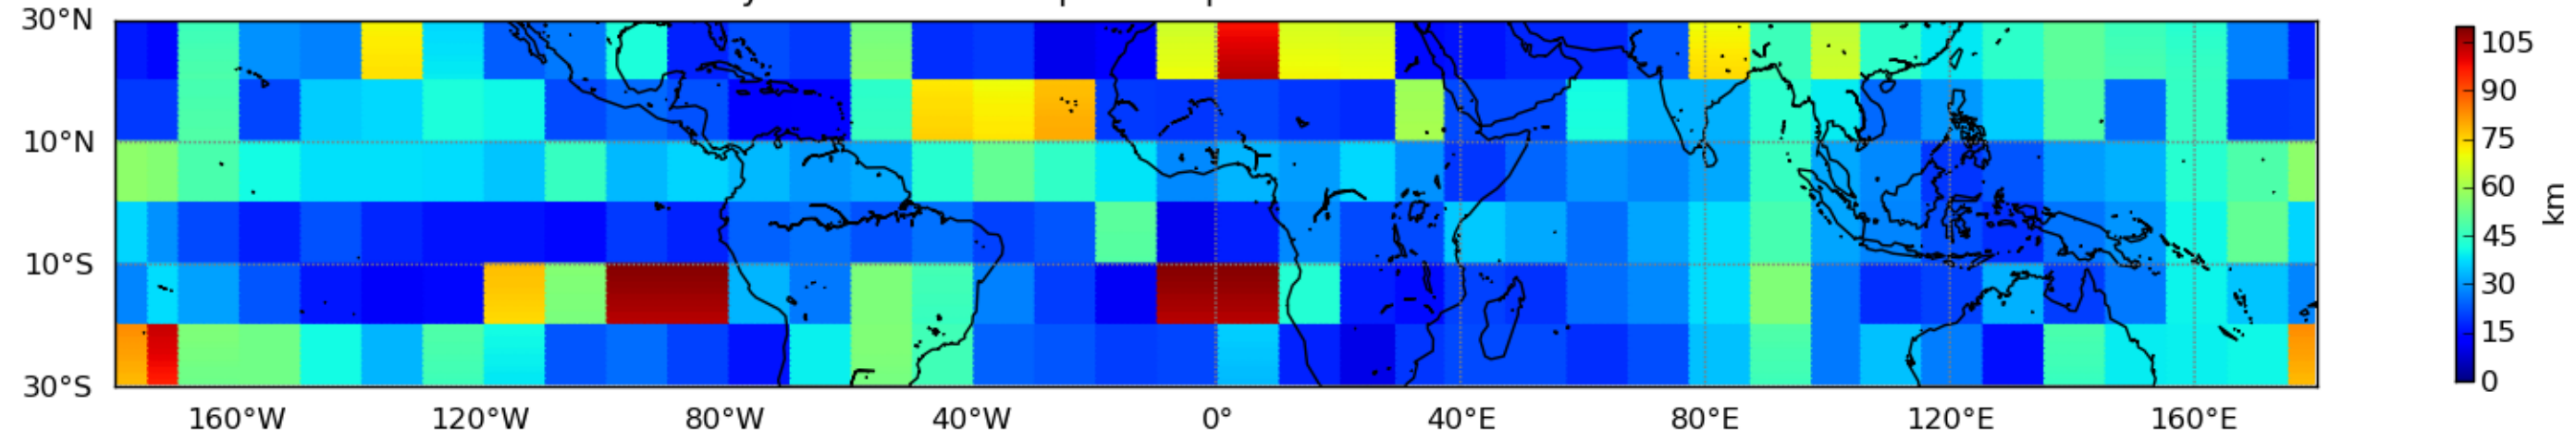

Nombre de jour cumul > 1mm/j sur un mois T1.5.1 CGTD 05-2015-00H

Moyenne mensuelle portee spatiale T1.5.1 CGTD : 05-2015

Moyenne mensuelle portee temporelle T1.5.1 CGTD : 05-2015

TERRE : 05 2015 00H

MER : 05 2015 00H