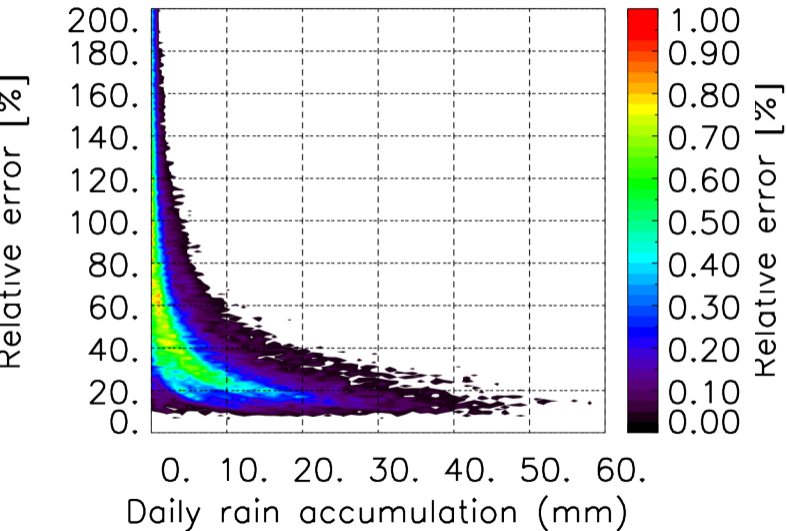

Nombre de jour cumul > 1mm/j sur un mois T1.5.1 CGTD 05-2015-00H

Moyenne mensuelle portee spatiale T1.5.1 CGTD : 05-2015

Moyenne mensuelle portee temporelle T1.5.1 CGTD : 05-2015

TERRE : 05 2015 00H

MER : 05 2015 00H