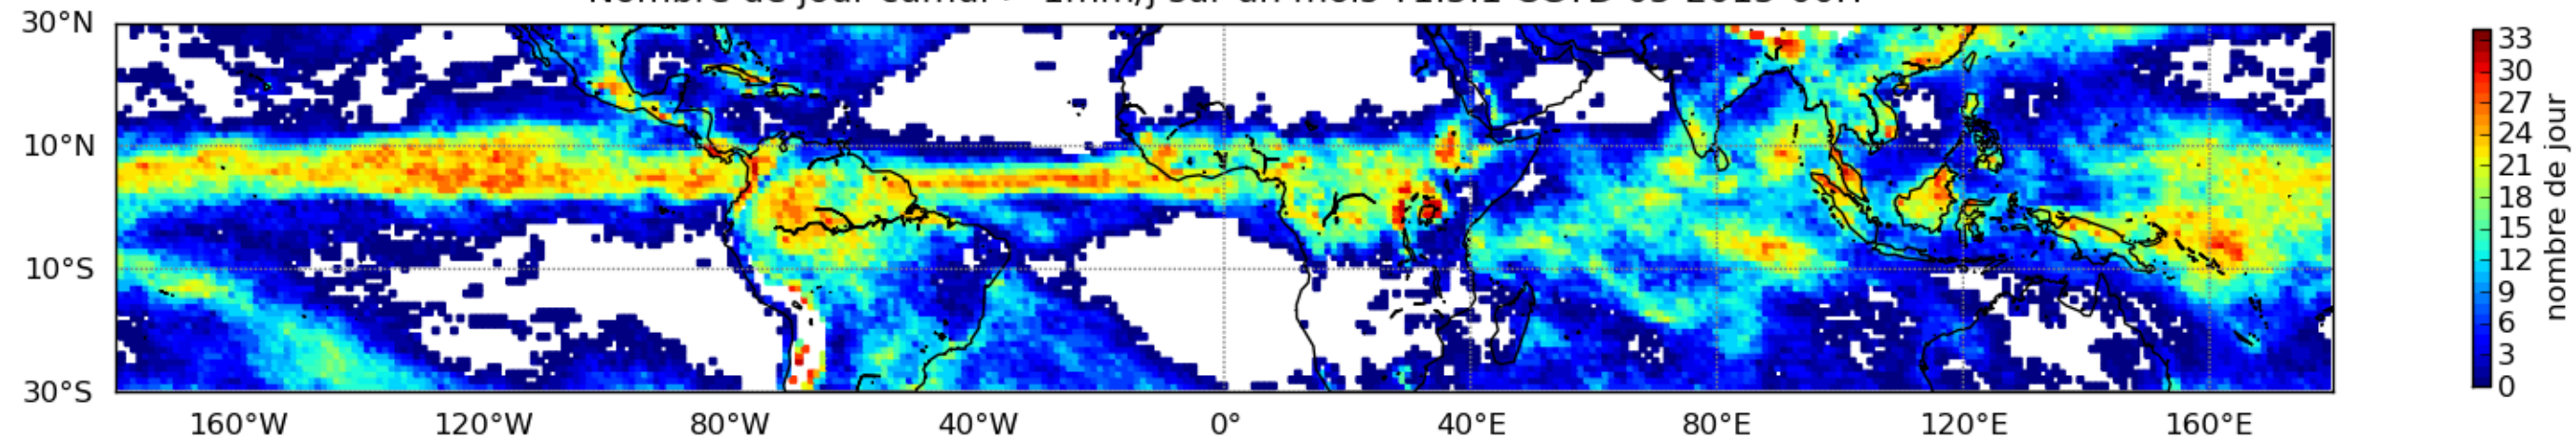

Nombre de jour cumul > 1mm/j sur un mois T1.5.1 CGTD 05-2015-00H

Moyenne mensuelle portee spatiale T1.5.1 CGTD : 05-2015

Moyenne mensuelle portee temporelle T1.5.1 CGTD : 05-2015

TERRE : 05 2015 00H

MER : 05 2015 00H