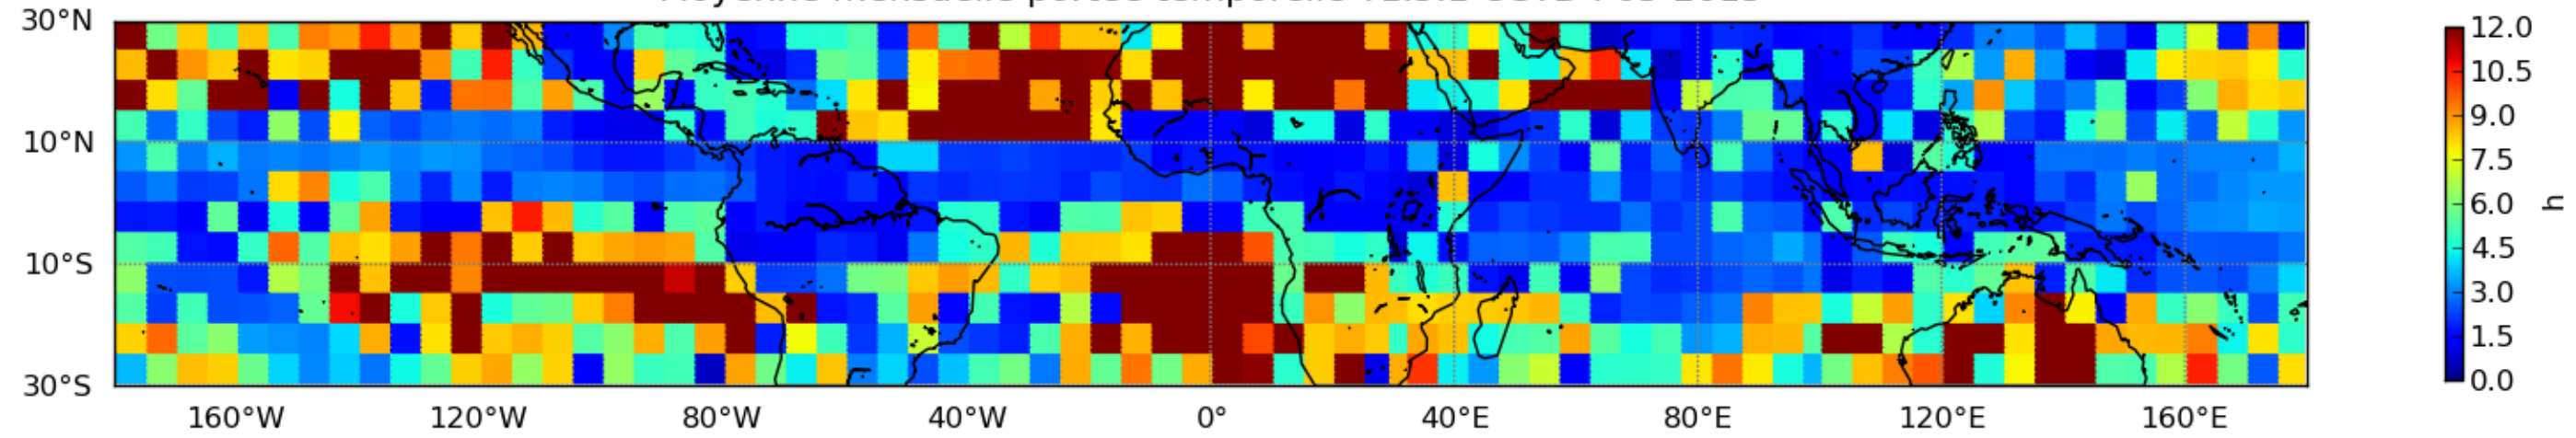

Nombre de jour cumul > 1mm/j sur un mois T1.5.1 CGTD 05-2015-00H

Moyenne mensuelle portee spatiale T1.5.1 CGTD : 05-2015

Moyenne mensuelle portee temporelle T1.5.1 CGTD : 05-2015

TERRE : 05 2015 00H

MER : 05 2015 00H