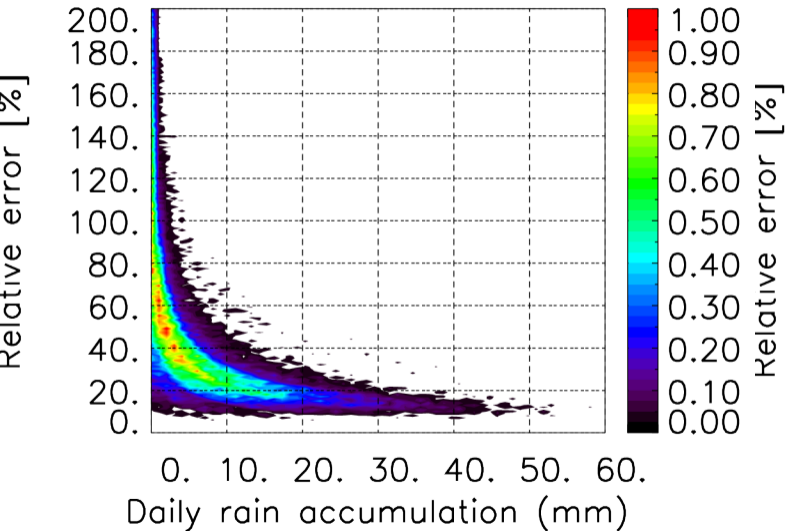

Nombre de jour cumul > 1mm/j sur un mois T1.5.1 CGTD 04-2015-18H

Moyenne mensuelle portee spatiale T1.5.1 CGTD : 04-2015

Moyenne mensuelle portee temporelle T1.5.1 CGTD : 04-2015

TERRE : 04 2015 18H

MER : 04 2015 18H