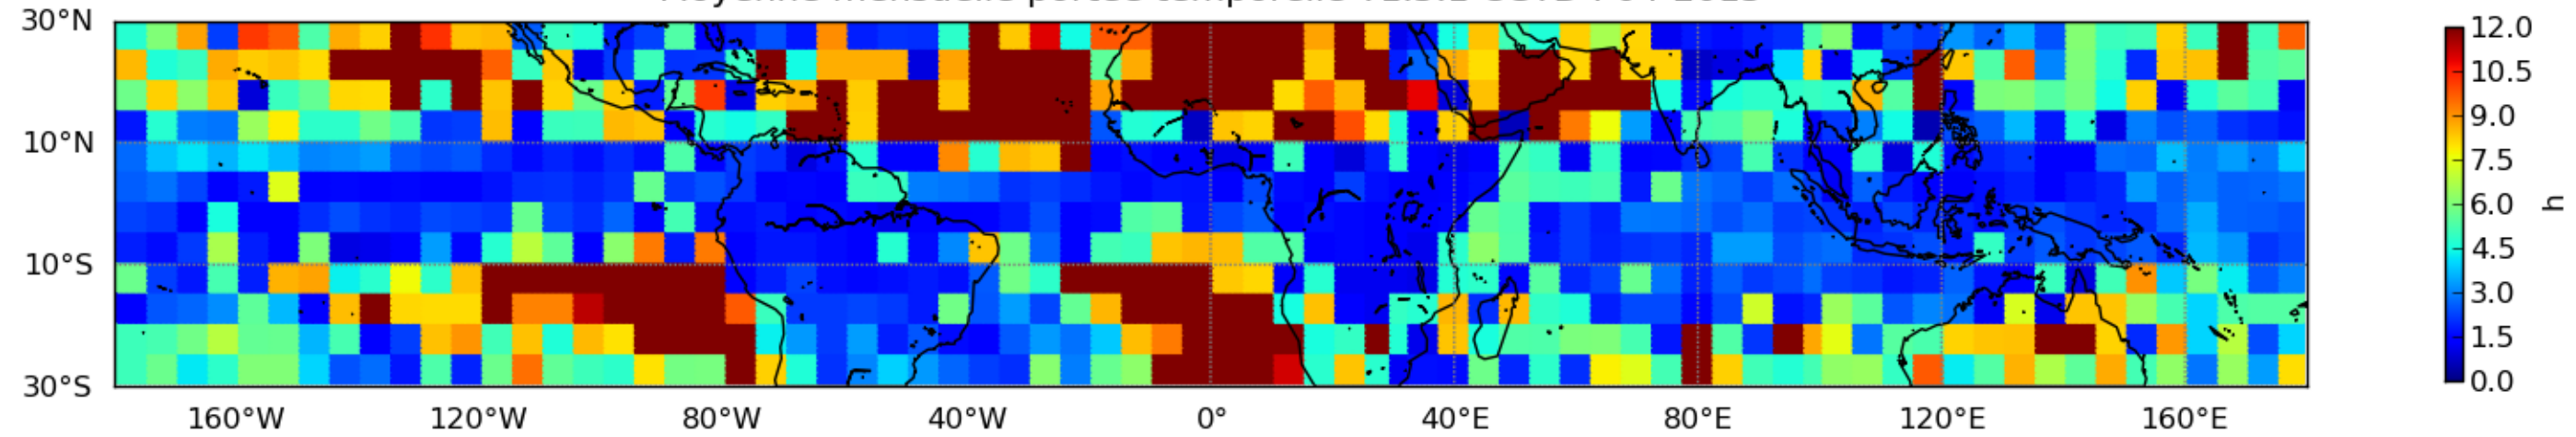

Nombre de jour cumul > 1mm/j sur un mois T1.5.1 CGTD 04-2015-18H

Moyenne mensuelle portee spatiale T1.5.1 CGTD : 04-2015

Moyenne mensuelle portee temporelle T1.5.1 CGTD : 04-2015

TERRE : 04 2015 18H

MER : 04 2015 18H