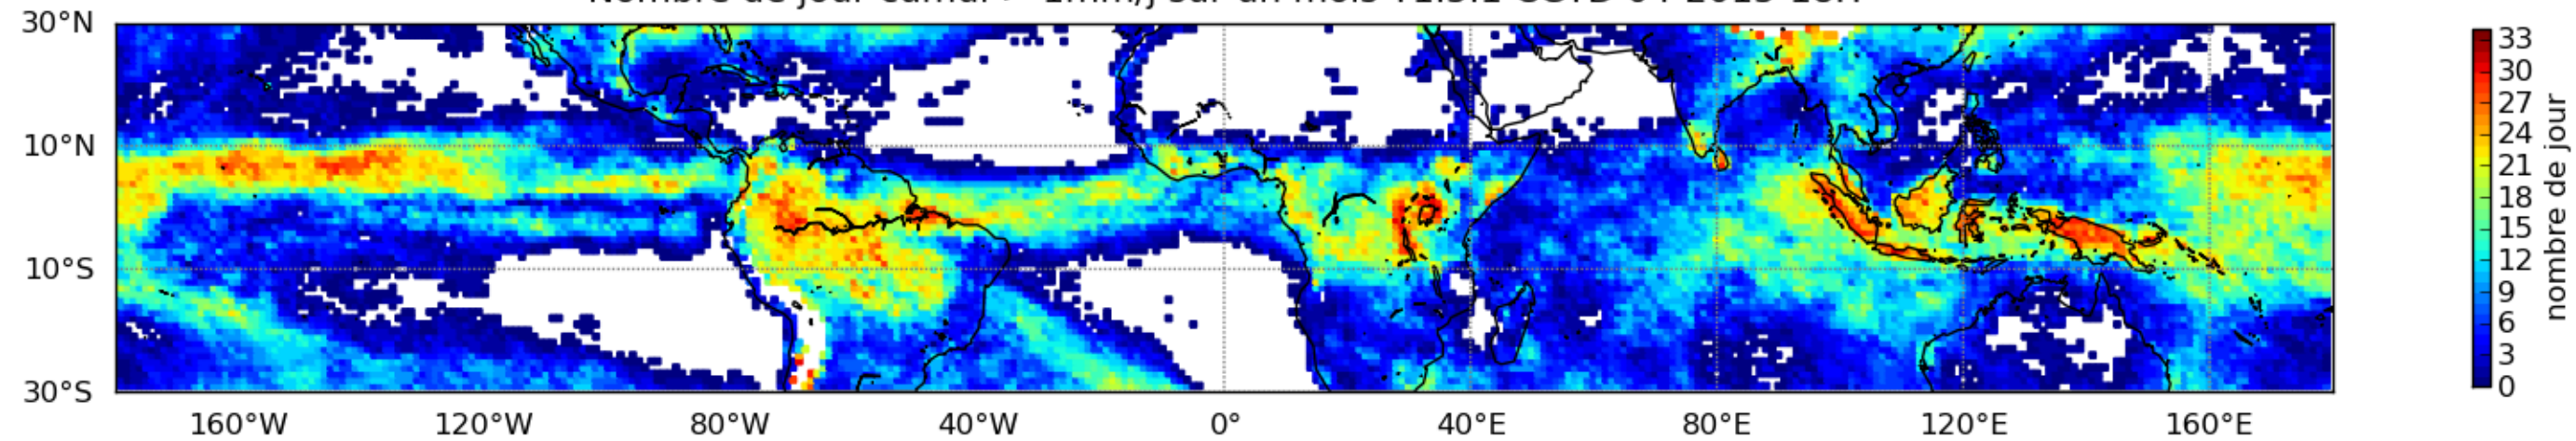

Nombre de jour cumul > 1mm/j sur un mois T1.5.1 CGTD 04-2015-18H

Moyenne mensuelle portee spatiale T1.5.1 CGTD : 04-2015

Moyenne mensuelle portee temporelle T1.5.1 CGTD : 04-2015

TERRE : 04 2015 18H

MER : 04 2015 18H