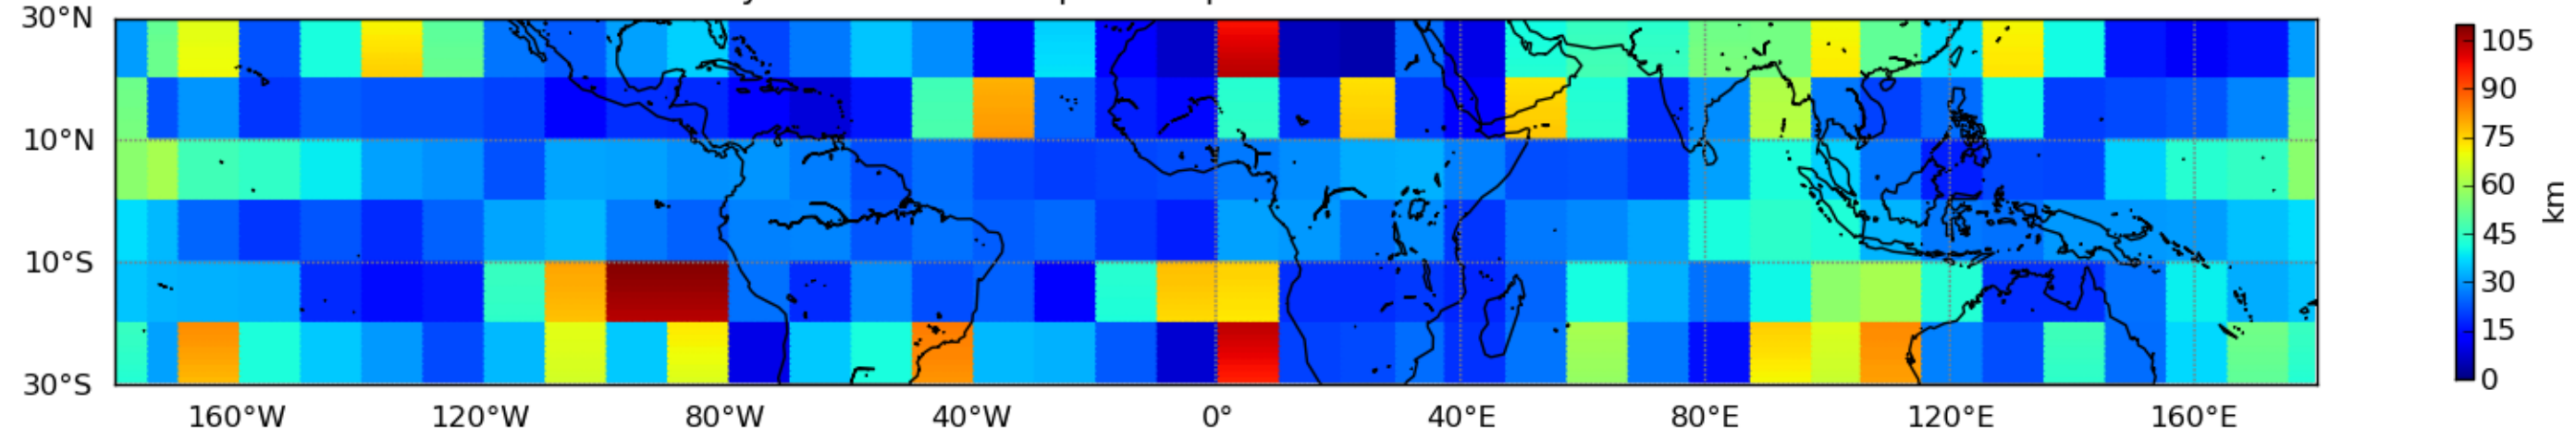

Nombre de jour cumul > 1mm/j sur un mois T1.5.1 CGTD 04-2015-18H

Moyenne mensuelle portee spatiale T1.5.1 CGTD : 04-2015

Moyenne mensuelle portee temporelle T1.5.1 CGTD : 04-2015

TERRE : 04 2015 18H

MER : 04 2015 18H