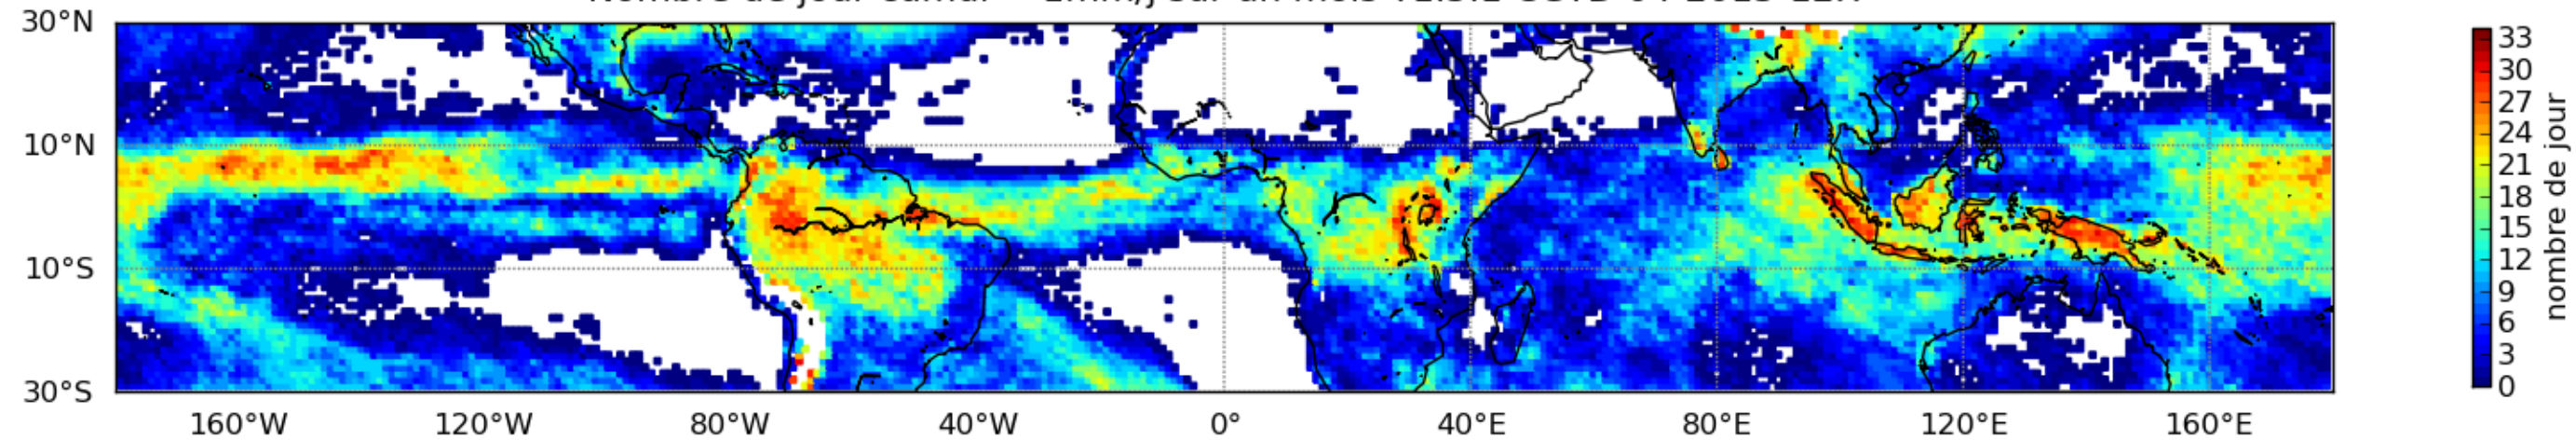

Nombre de jour cumul > 1mm/j sur un mois T1.5.1 CGTD 04-2015-12H

Moyenne mensuelle portee spatiale T1.5.1 CGTD : 04-2015

Moyenne mensuelle portee temporelle T1.5.1 CGTD : 04-2015

TERRE : 04 2015 12H

MER : 04 2015 12H