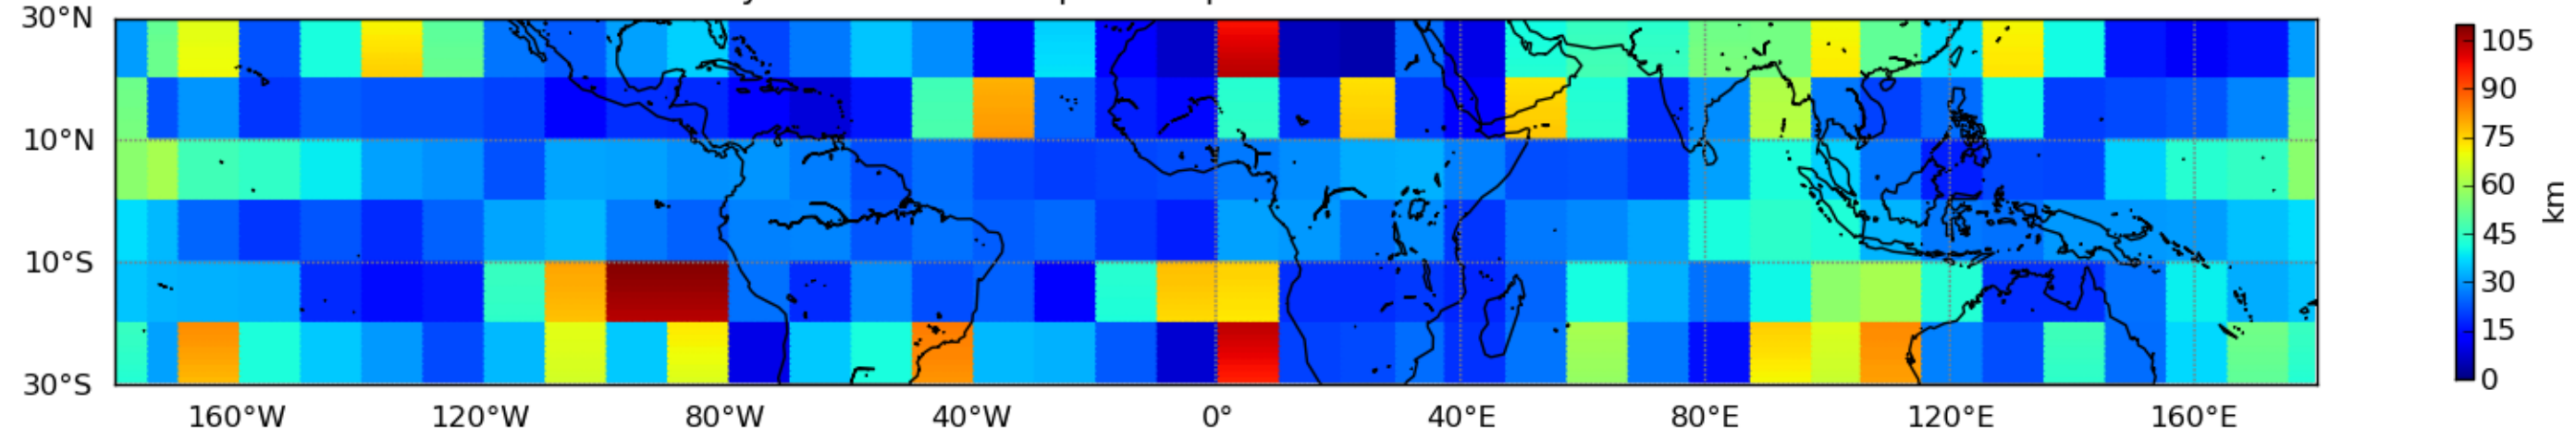

Nombre de jour cumul > 1mm/j sur un mois T1.5.1 CGTD 04-2015-12H

Moyenne mensuelle portee spatiale T1.5.1 CGTD : 04-2015

Moyenne mensuelle portee temporelle T1.5.1 CGTD : 04-2015

TERRE : 04 2015 12H

MER : 04 2015 12H