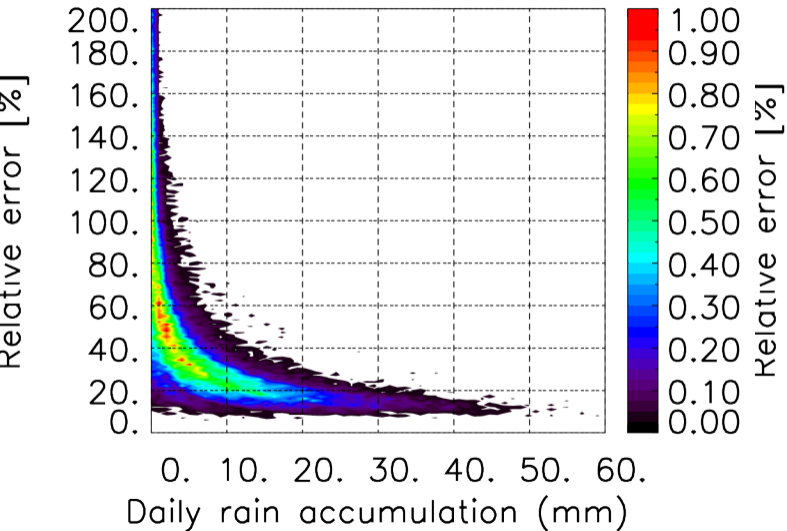

Nombre de jour cumul > 1mm/j sur un mois T1.5.1 CGTD 04-2015-12H

Moyenne mensuelle portee spatiale T1.5.1 CGTD : 04-2015

Moyenne mensuelle portee temporelle T1.5.1 CGTD : 04-2015

TERRE : 04 2015 12H

MER : 04 2015 12H