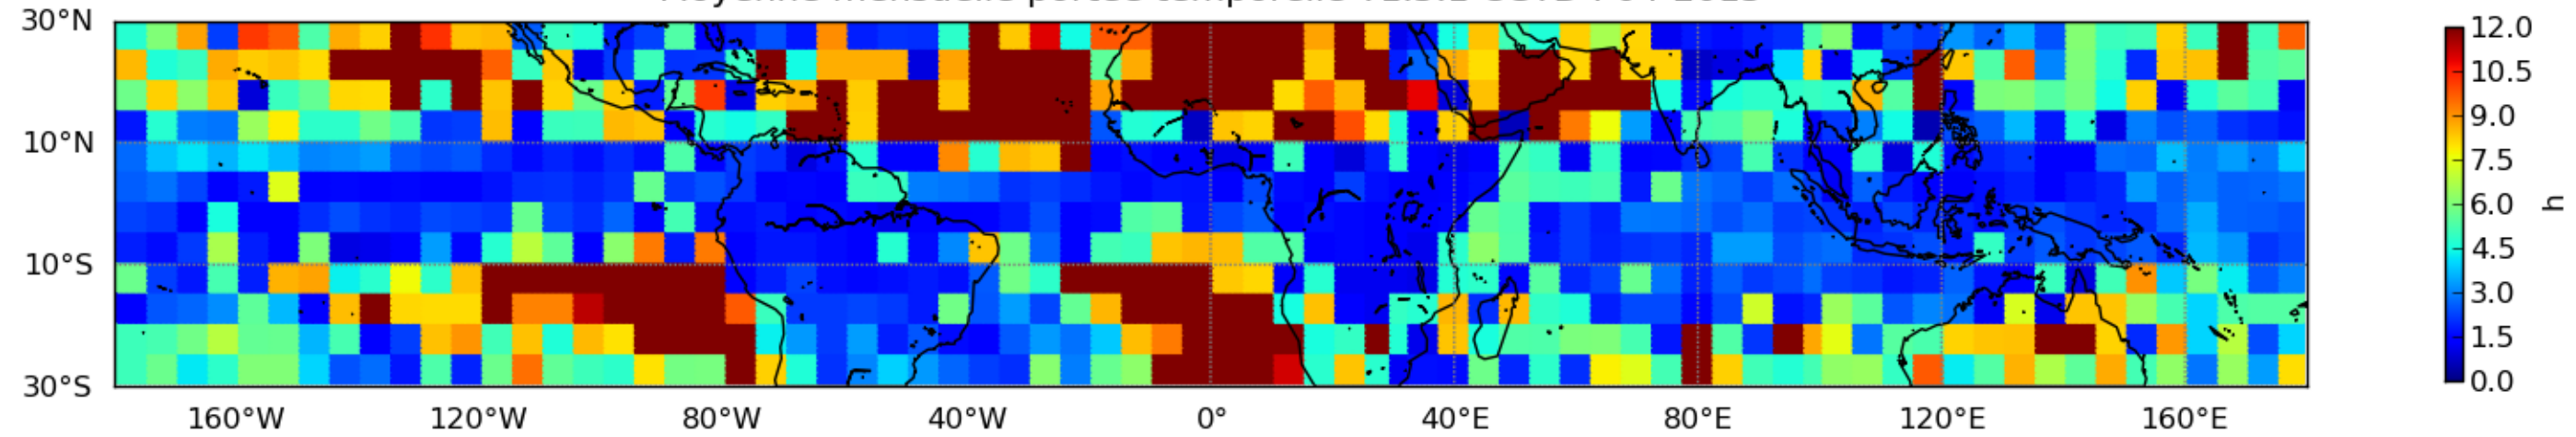

Nombre de jour cumul > 1mm/j sur un mois T1.5.1 CGTD 04-2015-12H

Moyenne mensuelle portee spatiale T1.5.1 CGTD : 04-2015

Moyenne mensuelle portee temporelle T1.5.1 CGTD : 04-2015

TERRE : 04 2015 12H

MER : 04 2015 12H