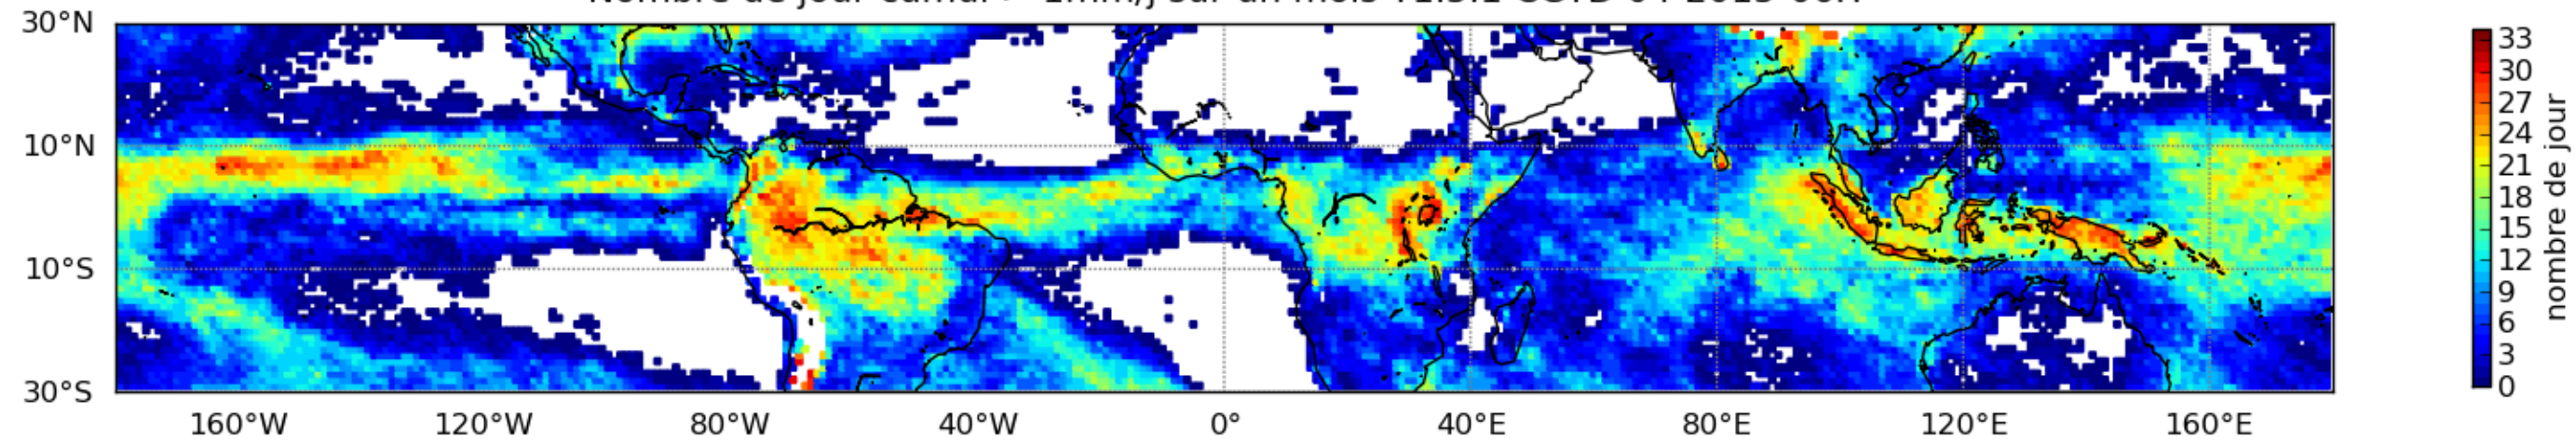

Nombre de jour cumul > 1mm/j sur un mois T1.5.1 CGTD 04-2015-06H

Moyenne mensuelle portee spatiale T1.5.1 CGTD : 04-2015

Moyenne mensuelle portee temporelle T1.5.1 CGTD : 04-2015

TERRE : 04 2015 06H

MER : 04 2015 06H