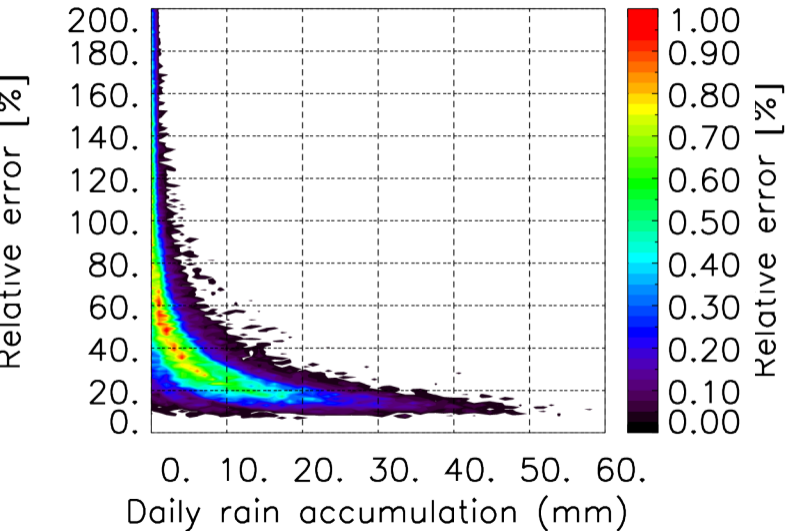

Nombre de jour cumul > 1mm/j sur un mois T1.5.1 CGTD 04-2015-06H

Moyenne mensuelle portee spatiale T1.5.1 CGTD : 04-2015

Moyenne mensuelle portee temporelle T1.5.1 CGTD : 04-2015

TERRE : 04 2015 06H

MER : 04 2015 06H