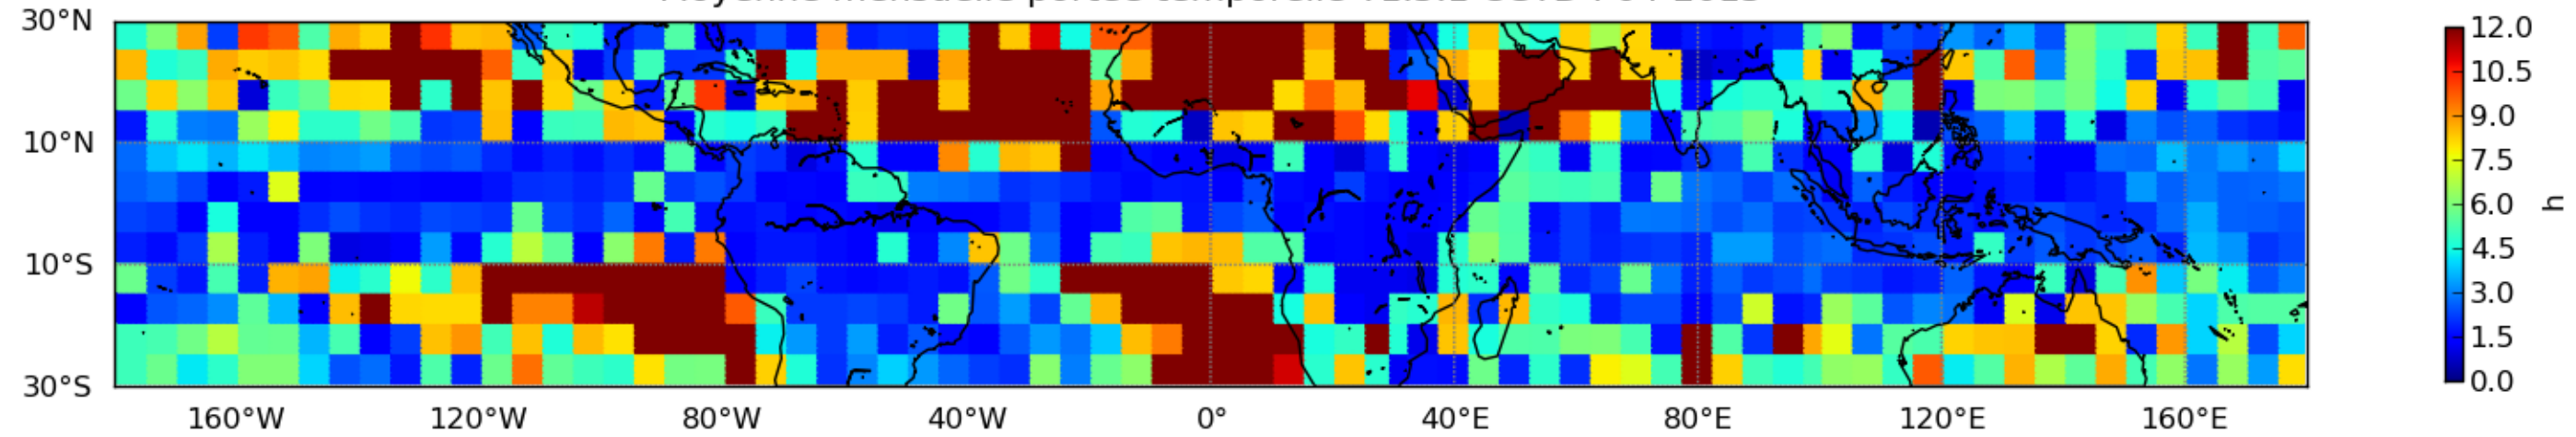

Nombre de jour cumul > 1mm/j sur un mois T1.5.1 CGTD 04-2015-06H

Moyenne mensuelle portee spatiale T1.5.1 CGTD : 04-2015

Moyenne mensuelle portee temporelle T1.5.1 CGTD : 04-2015

TERRE : 04 2015 06H

MER : 04 2015 06H