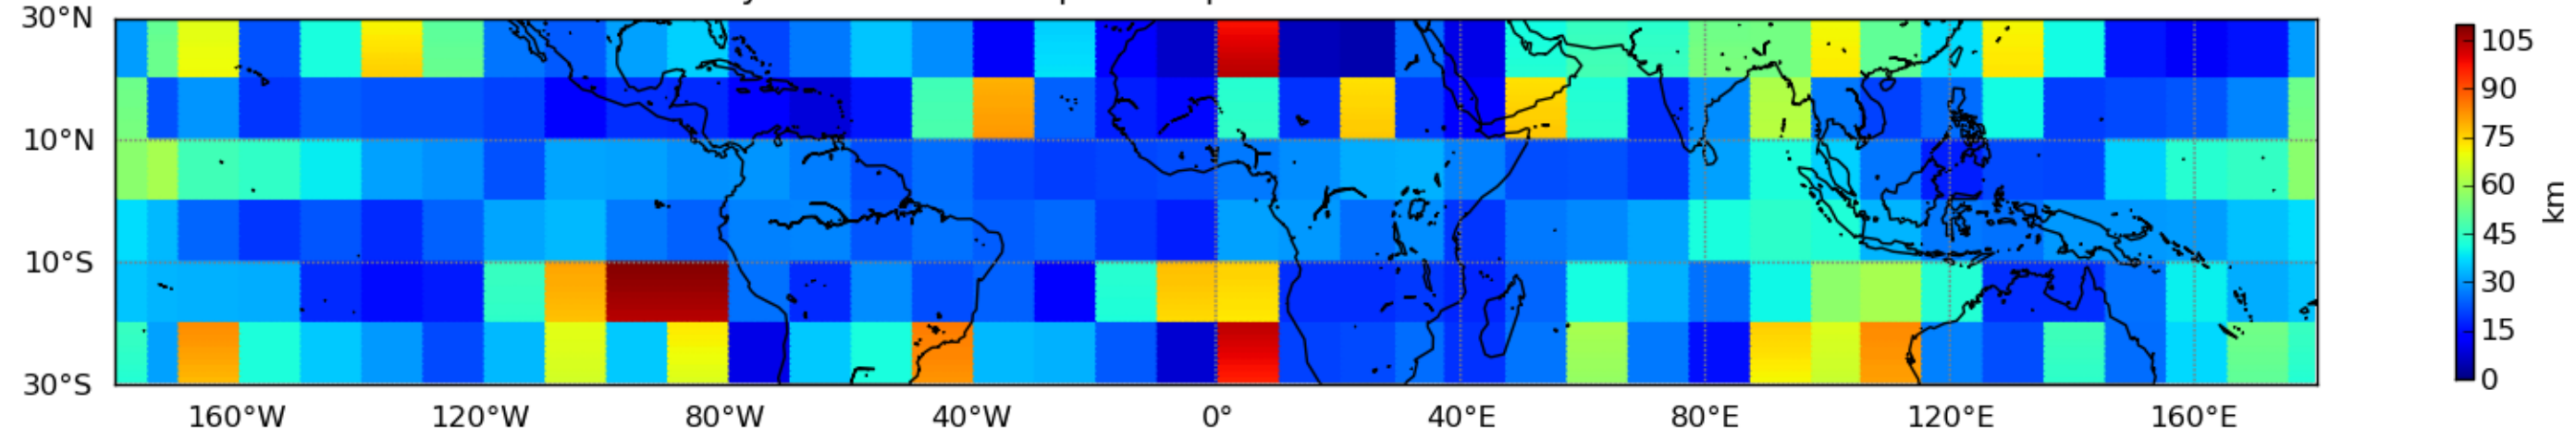

Nombre de jour cumul > 1mm/j sur un mois T1.5.1 CGTD 04-2015-06H

Moyenne mensuelle portee spatiale T1.5.1 CGTD : 04-2015

Moyenne mensuelle portee temporelle T1.5.1 CGTD : 04-2015

TERRE : 04 2015 06H

MER : 04 2015 06H