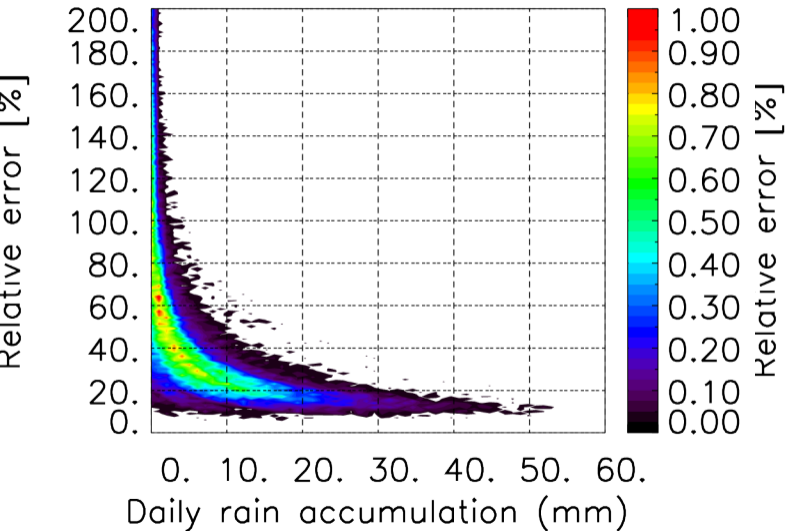

Moyenne mensuelle portee spatiale T1.5.1 CGTD : 04-2015

Moyenne mensuelle portee temporelle T1.5.1 CGTD : 04-2015

TERRE : 04 2015 00H

MER : 04 2015 00H