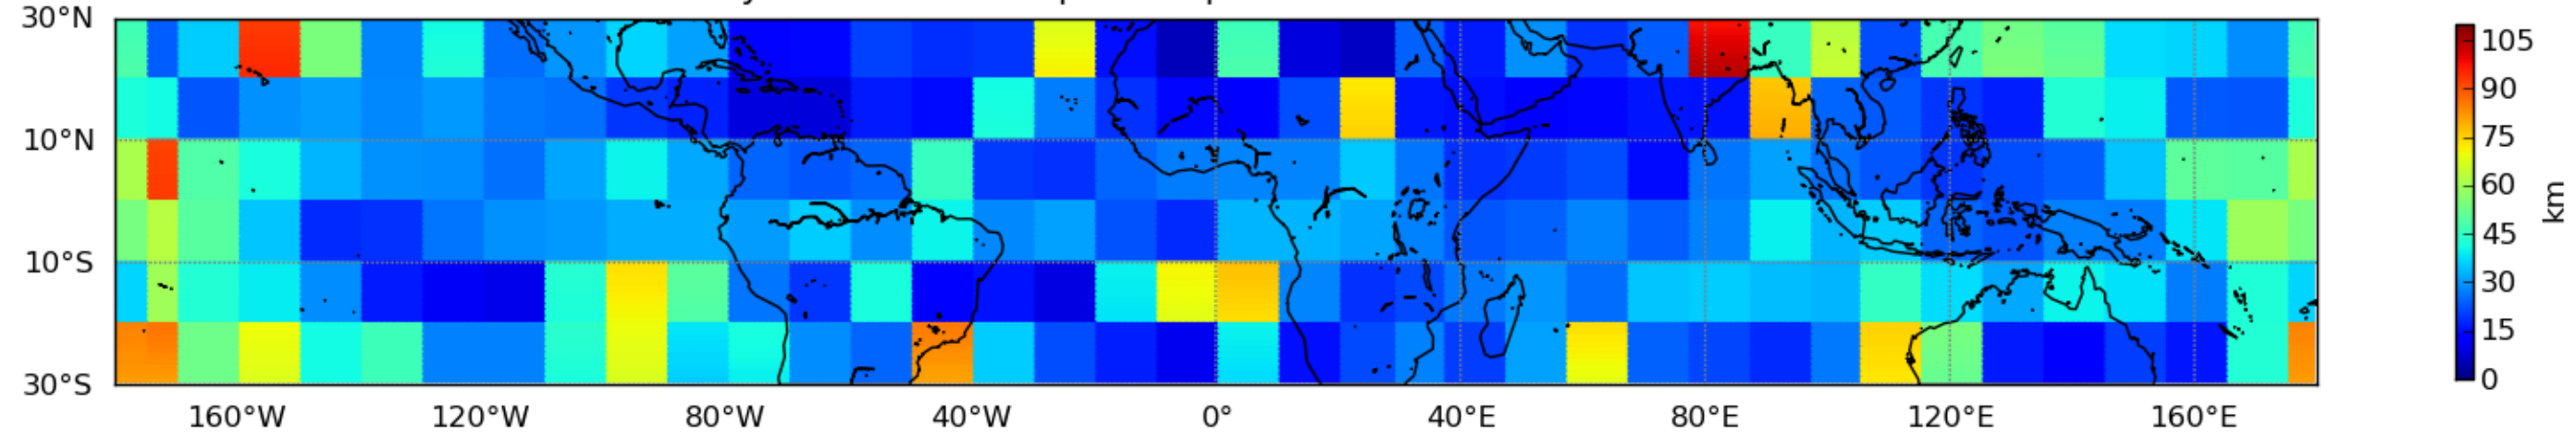

Nombre de jour cumul > 1mm/j sur un mois T1.5.1 CGTD 03-2015-06H

Moyenne mensuelle portee spatiale T1.5.1 CGTD : 03-2015

Moyenne mensuelle portee temporelle T1.5.1 CGTD : 03-2015

TERRE : 03 2015 06H

MER : 03 2015 06H