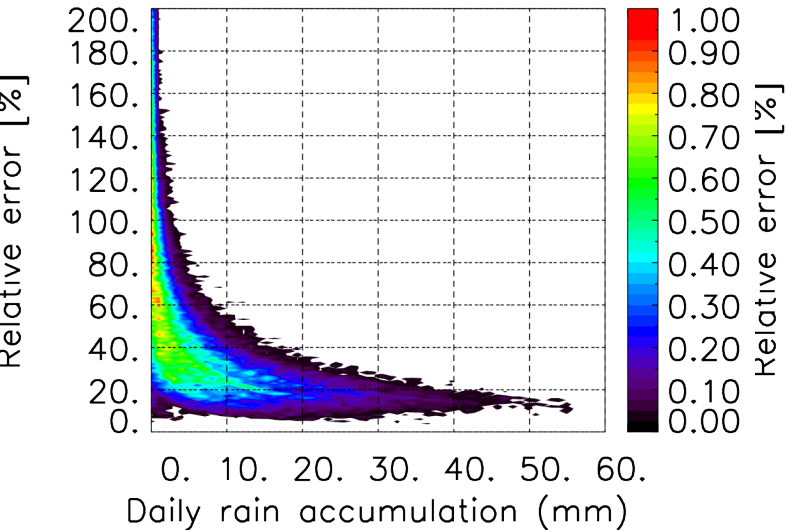

Nombre de jour cumul > 1mm/j sur un mois T1.5.1 CGTD 03-2015-06H

Moyenne mensuelle portee spatiale T1.5.1 CGTD : 03-2015

Moyenne mensuelle portee temporelle T1.5.1 CGTD : 03-2015

TERRE : 03 2015 06H

MER : 03 2015 06H