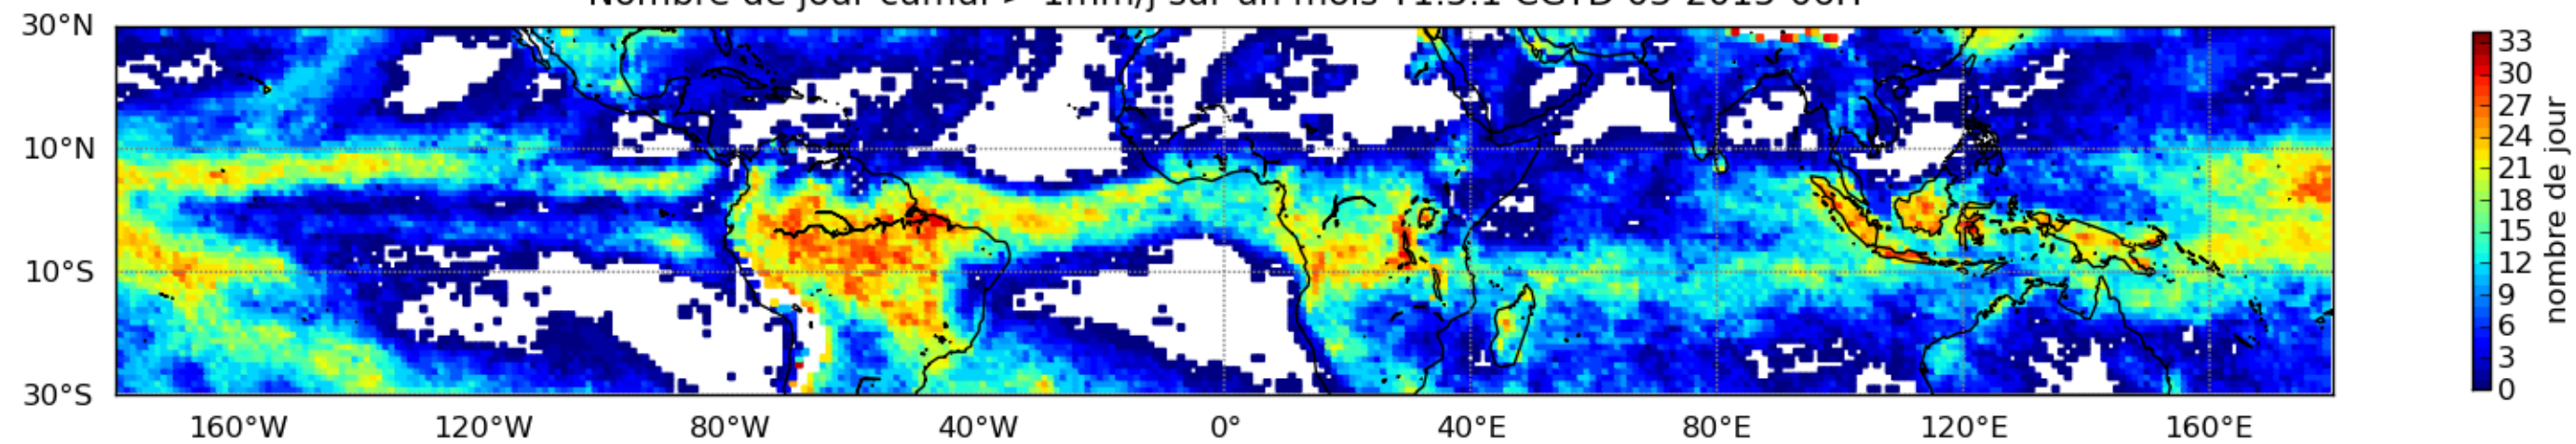

Nombre de jour cumul > 1mm/j sur un mois T1.5.1 CGTD 03-2015-06H

Moyenne mensuelle portee spatiale T1.5.1 CGTD : 03-2015

Moyenne mensuelle portee temporelle T1.5.1 CGTD : 03-2015

TERRE : 03 2015 06H

MER : 03 2015 06H