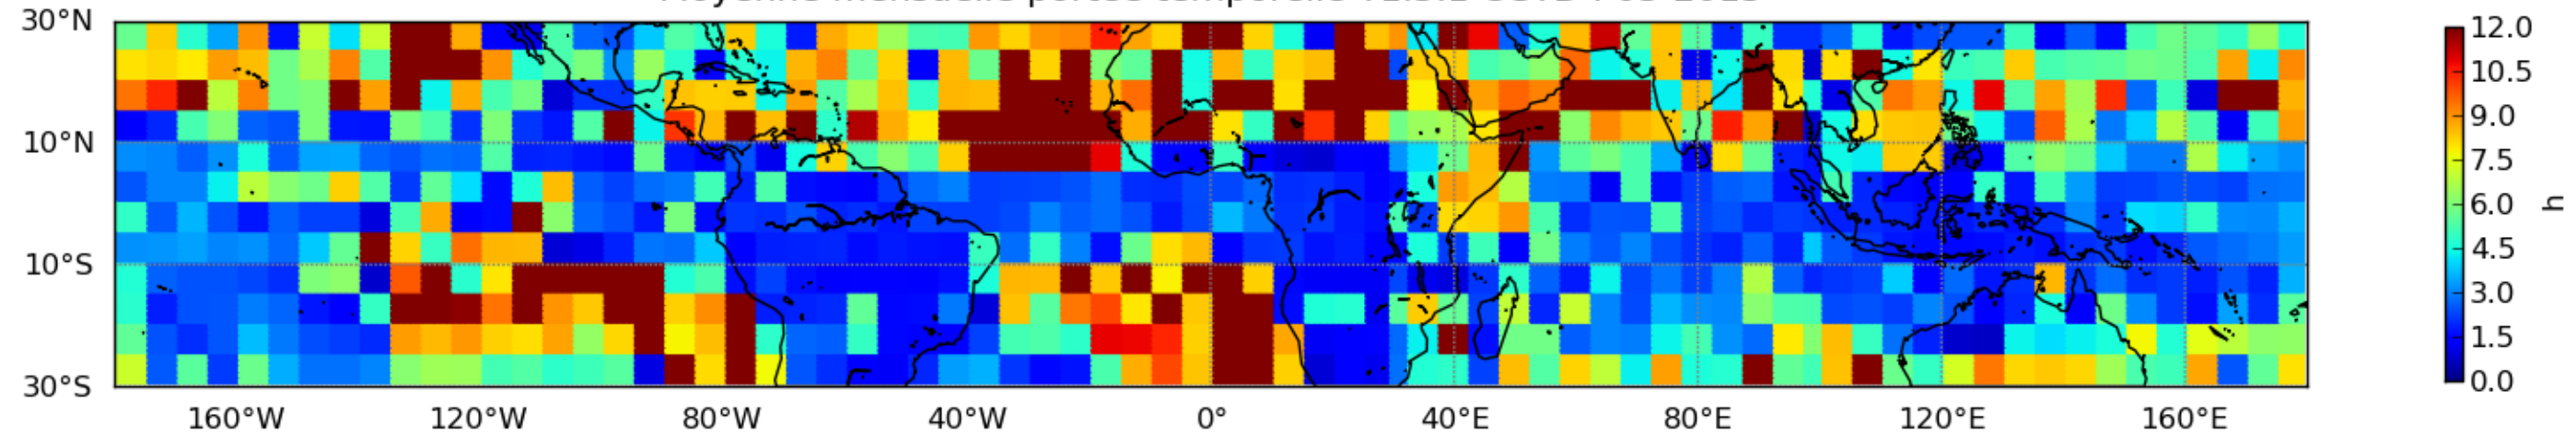

Nombre de jour cumul > 1mm/j sur un mois T1.5.1 CGTD 03-2015-06H

Moyenne mensuelle portee spatiale T1.5.1 CGTD : 03-2015

Moyenne mensuelle portee temporelle T1.5.1 CGTD : 03-2015

TERRE : 03 2015 06H

MER : 03 2015 06H