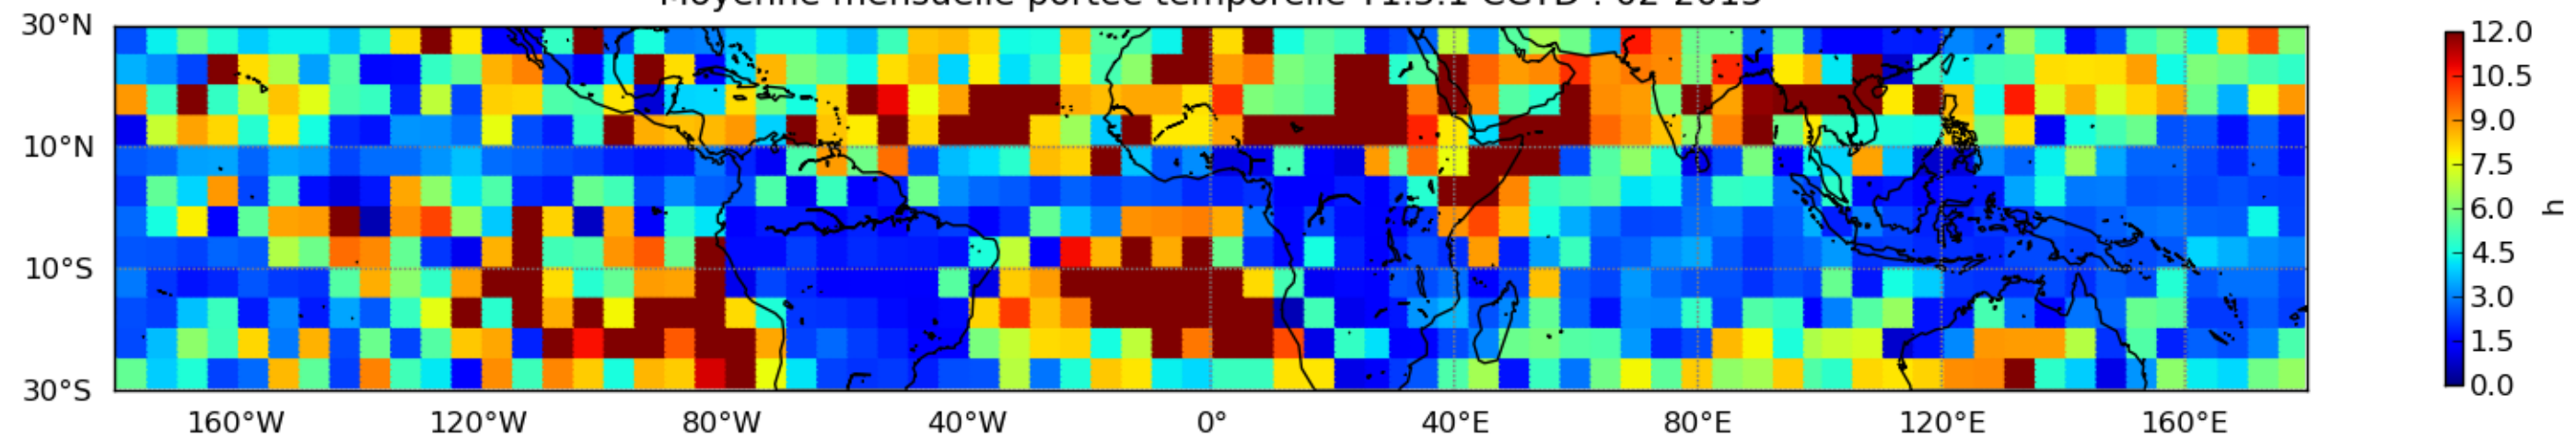

Moyenne mensuelle portee spatiale T1.5.1 CGTD : 02-2015

Moyenne mensuelle portee temporelle T1.5.1 CGTD : 02-2015

TERRE : 02 2015 18H

MER : 02 2015 18H