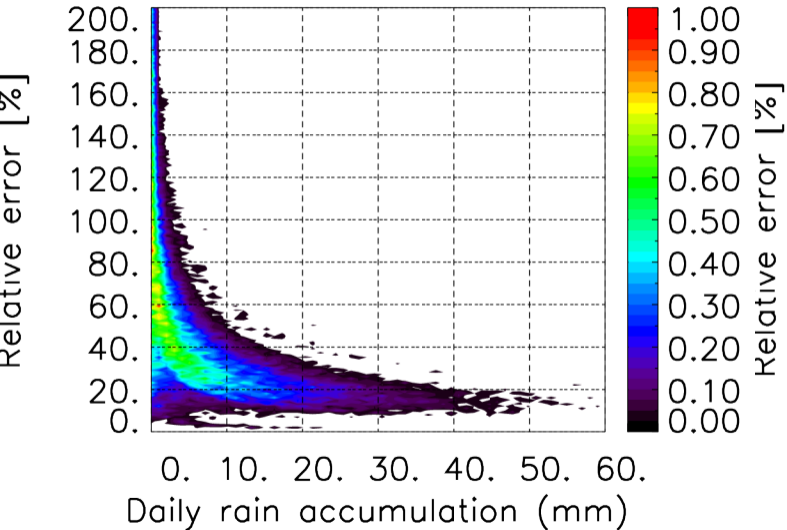

Moyenne mensuelle portee spatiale T1.5.1 CGTD : 02-2015

Moyenne mensuelle portee temporelle T1.5.1 CGTD : 02-2015

TERRE : 02 2015 18H

MER : 02 2015 18H