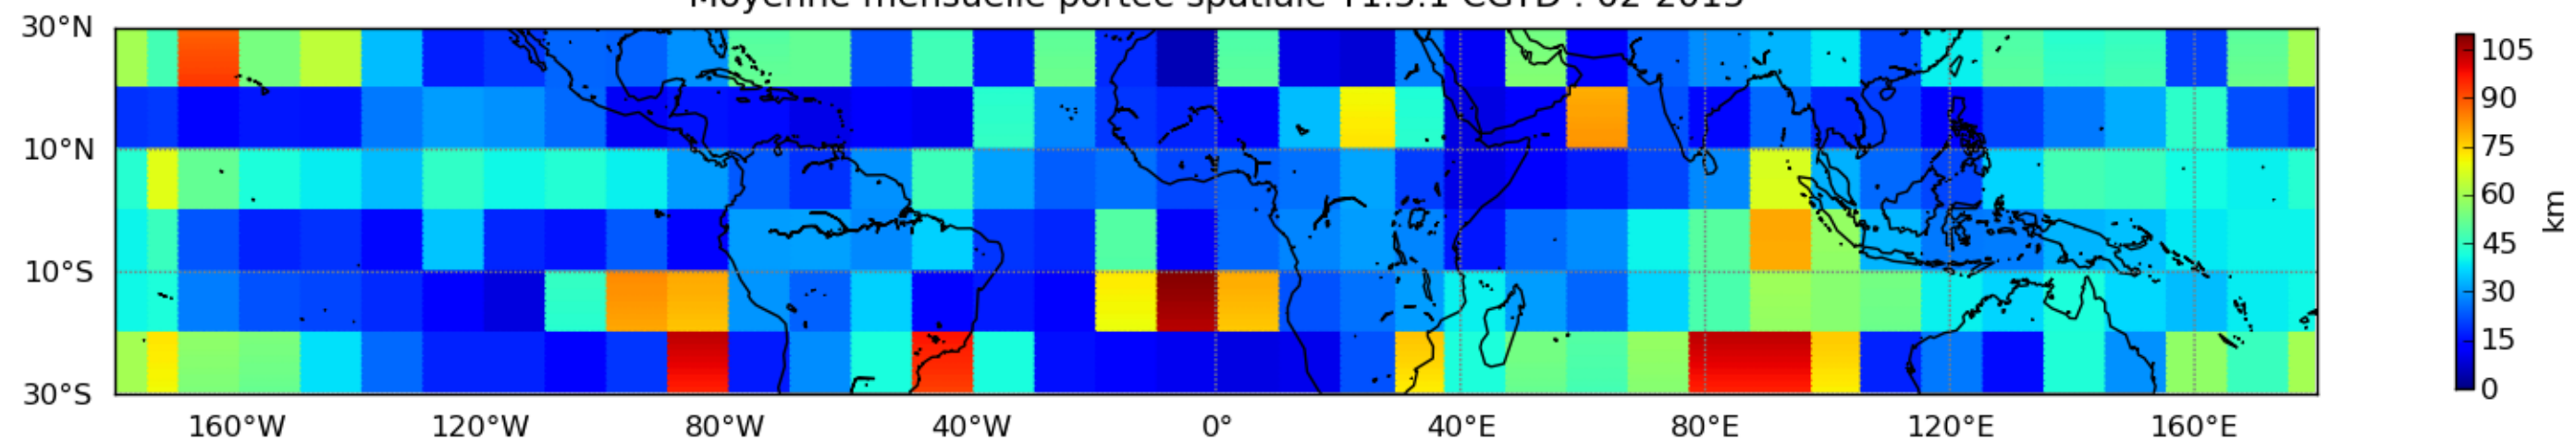

Nombre de jour cumul > 1mm/j sur un mois T1.5.1 CGTD 02-2015-12H

Moyenne mensuelle portee spatiale T1.5.1 CGTD : 02-2015

Moyenne mensuelle portee temporelle T1.5.1 CGTD : 02-2015

TERRE : 02 2015 12H

MER : 02 2015 12H