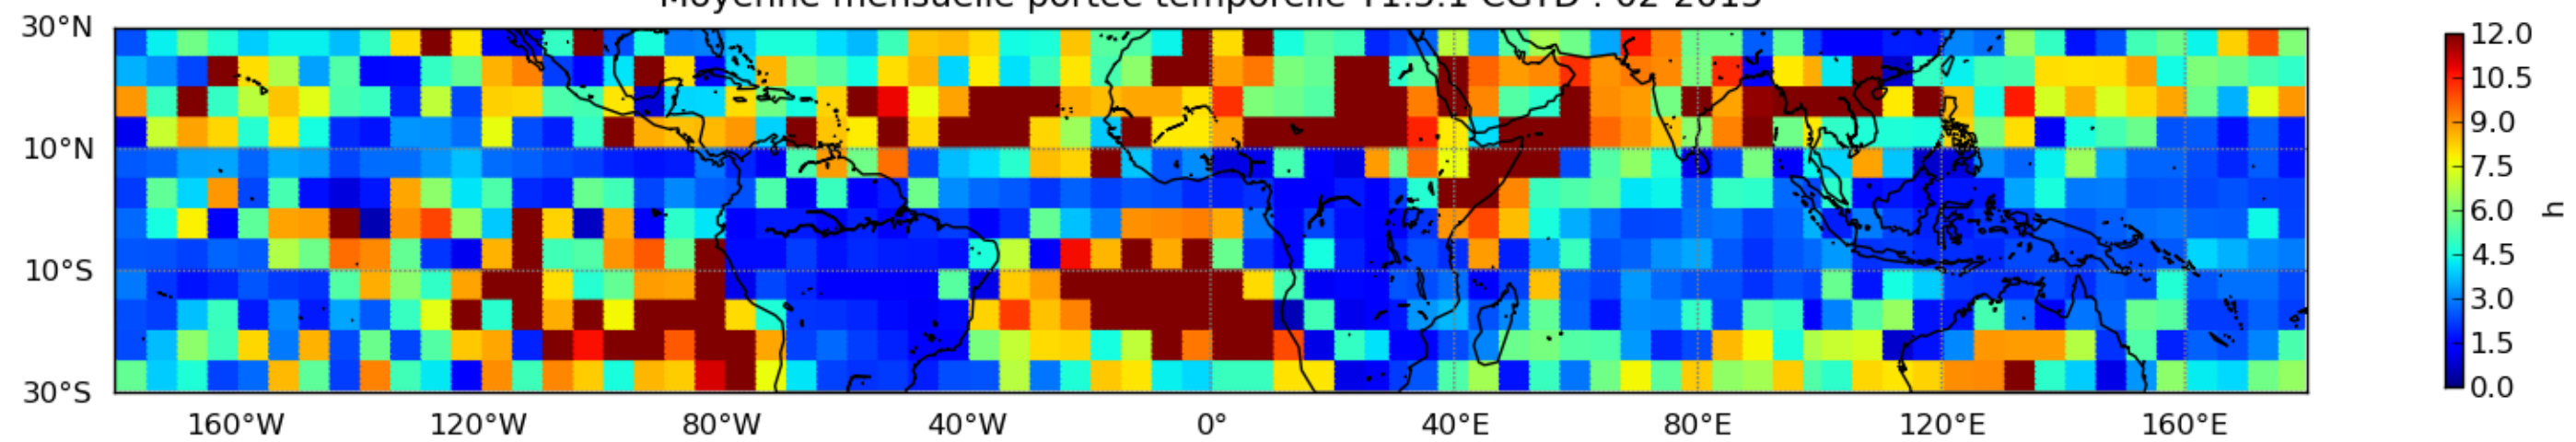

Nombre de jour cumul > 1mm/j sur un mois T1.5.1 CGTD 02-2015-12H

Moyenne mensuelle portee spatiale T1.5.1 CGTD : 02-2015

Moyenne mensuelle portee temporelle T1.5.1 CGTD : 02-2015

TERRE : 02 2015 12H

MER : 02 2015 12H