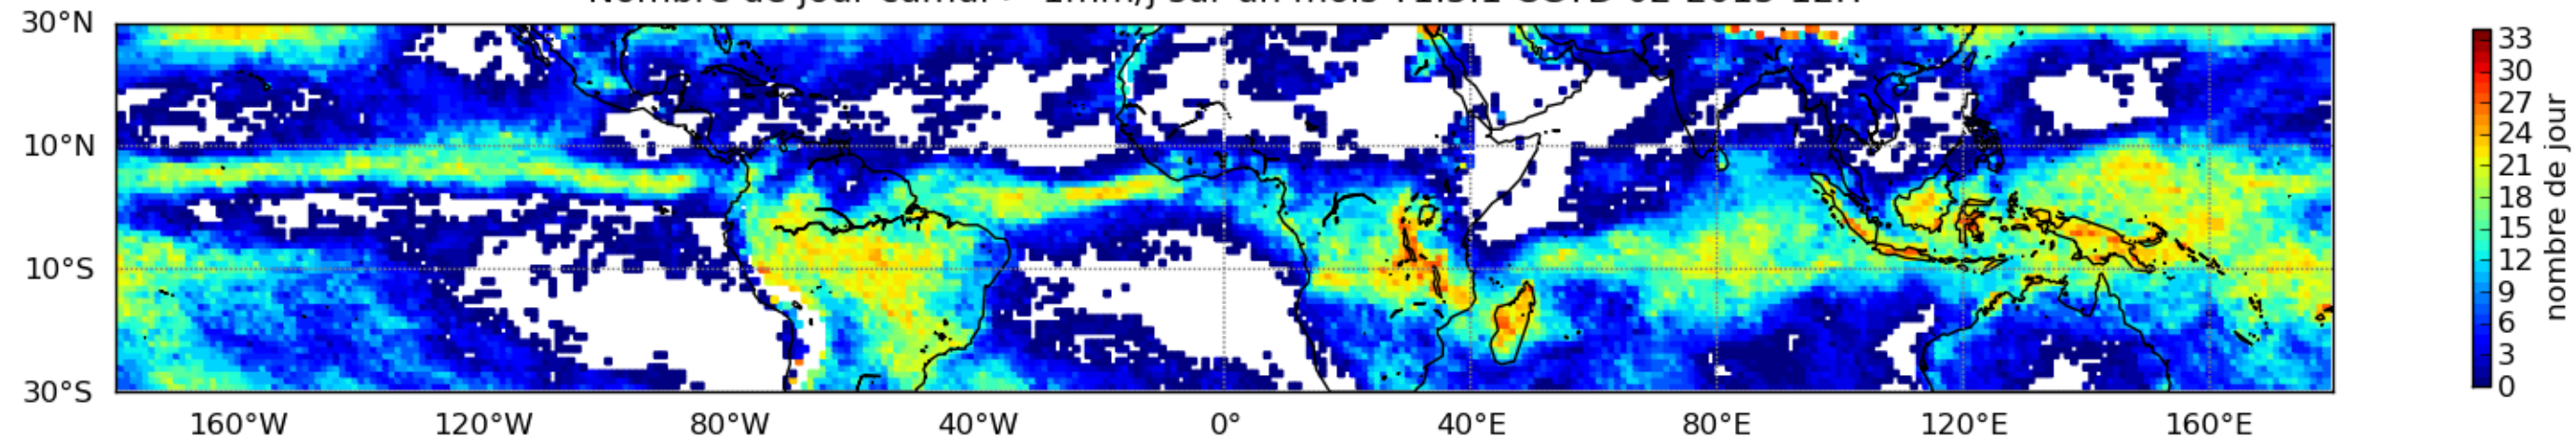

Nombre de jour cumul > 1mm/j sur un mois T1.5.1 CGTD 02-2015-12H

Moyenne mensuelle portee spatiale T1.5.1 CGTD : 02-2015

Moyenne mensuelle portee temporelle T1.5.1 CGTD : 02-2015

TERRE : 02 2015 12H

MER : 02 2015 12H