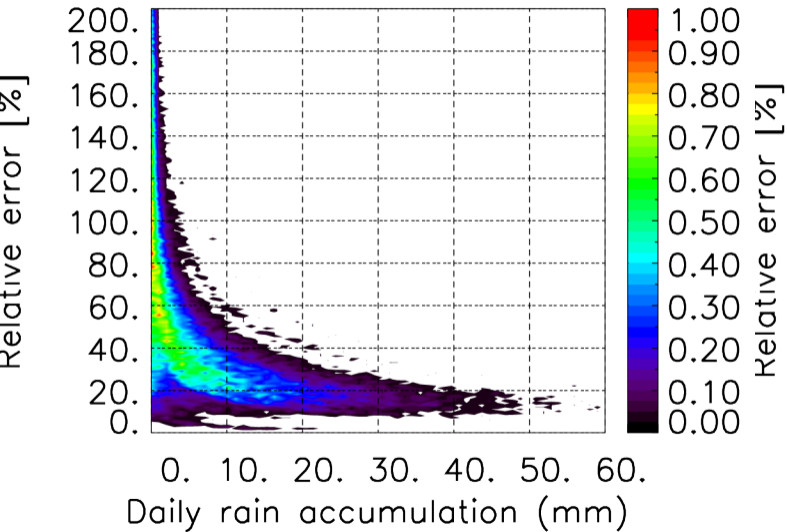

Nombre de jour cumul > 1mm/j sur un mois T1.5.1 CGTD 02-2015-12H

Moyenne mensuelle portee spatiale T1.5.1 CGTD : 02-2015

Moyenne mensuelle portee temporelle T1.5.1 CGTD : 02-2015

TERRE : 02 2015 12H

MER : 02 2015 12H