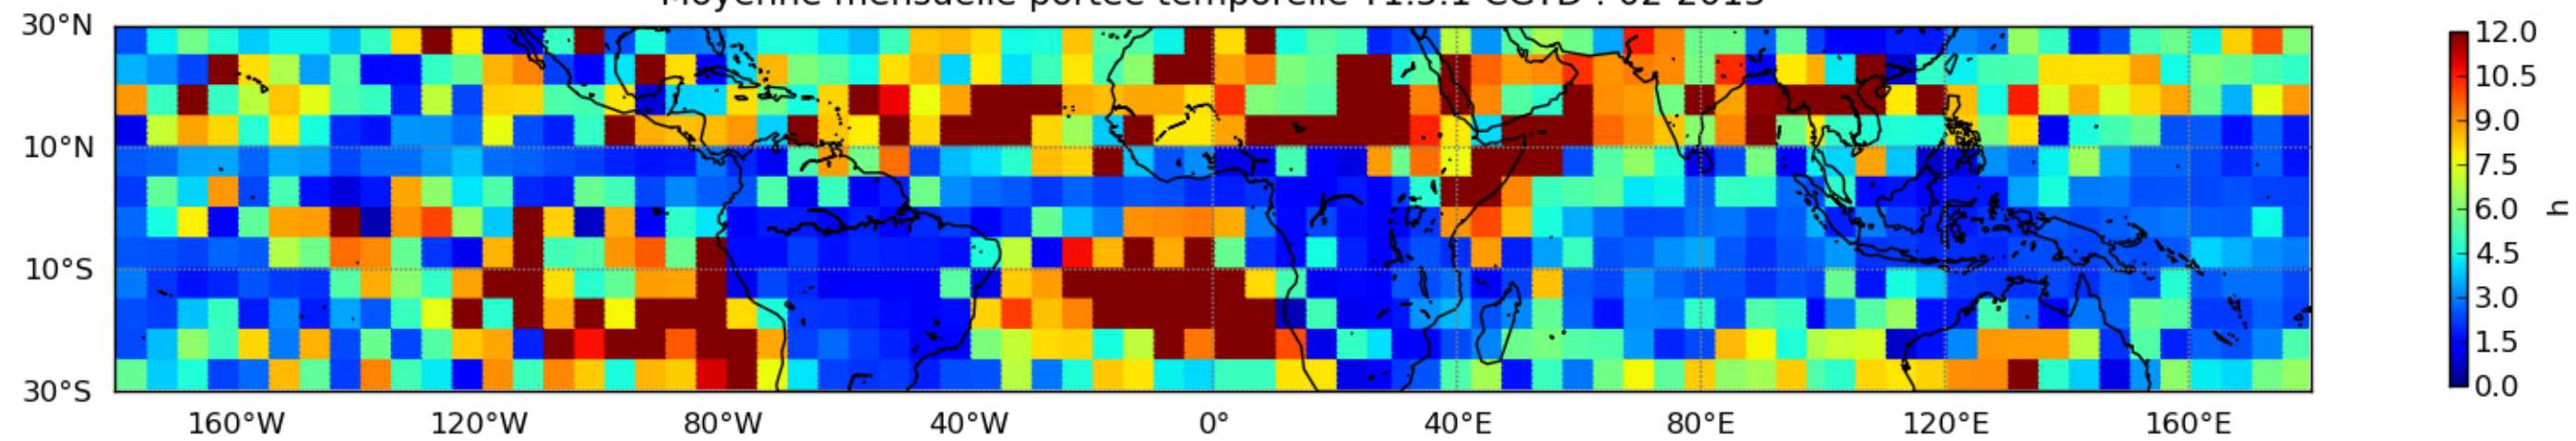

Nombre de jour cumul > 1mm/j sur un mois T1.5.1 CGTD 02-2015-06H

Moyenne mensuelle portee spatiale T1.5.1 CGTD : 02-2015

Moyenne mensuelle portee temporelle T1.5.1 CGTD : 02-2015

TERRE : 02 2015 06H

MER : 02 2015 06H