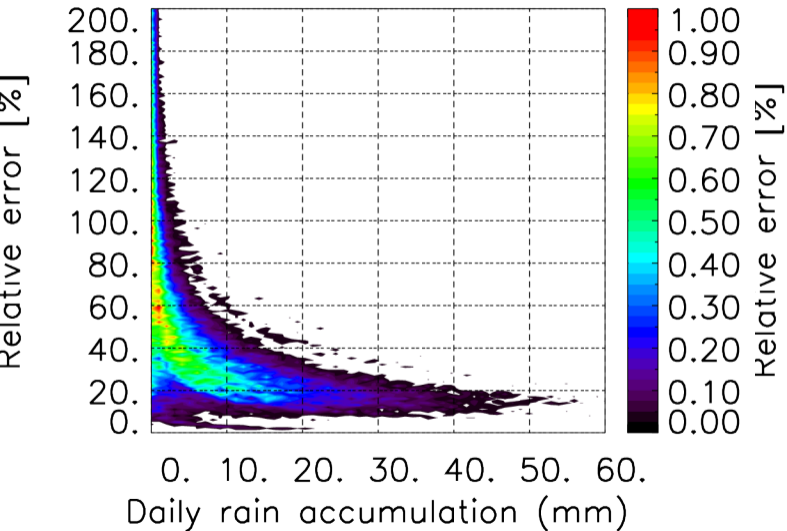

Nombre de jour cumul > 1mm/j sur un mois T1.5.1 CGTD 02-2015-06H

Moyenne mensuelle portee spatiale T1.5.1 CGTD : 02-2015

Moyenne mensuelle portee temporelle T1.5.1 CGTD : 02-2015

TERRE : 02 2015 06H

MER : 02 2015 06H