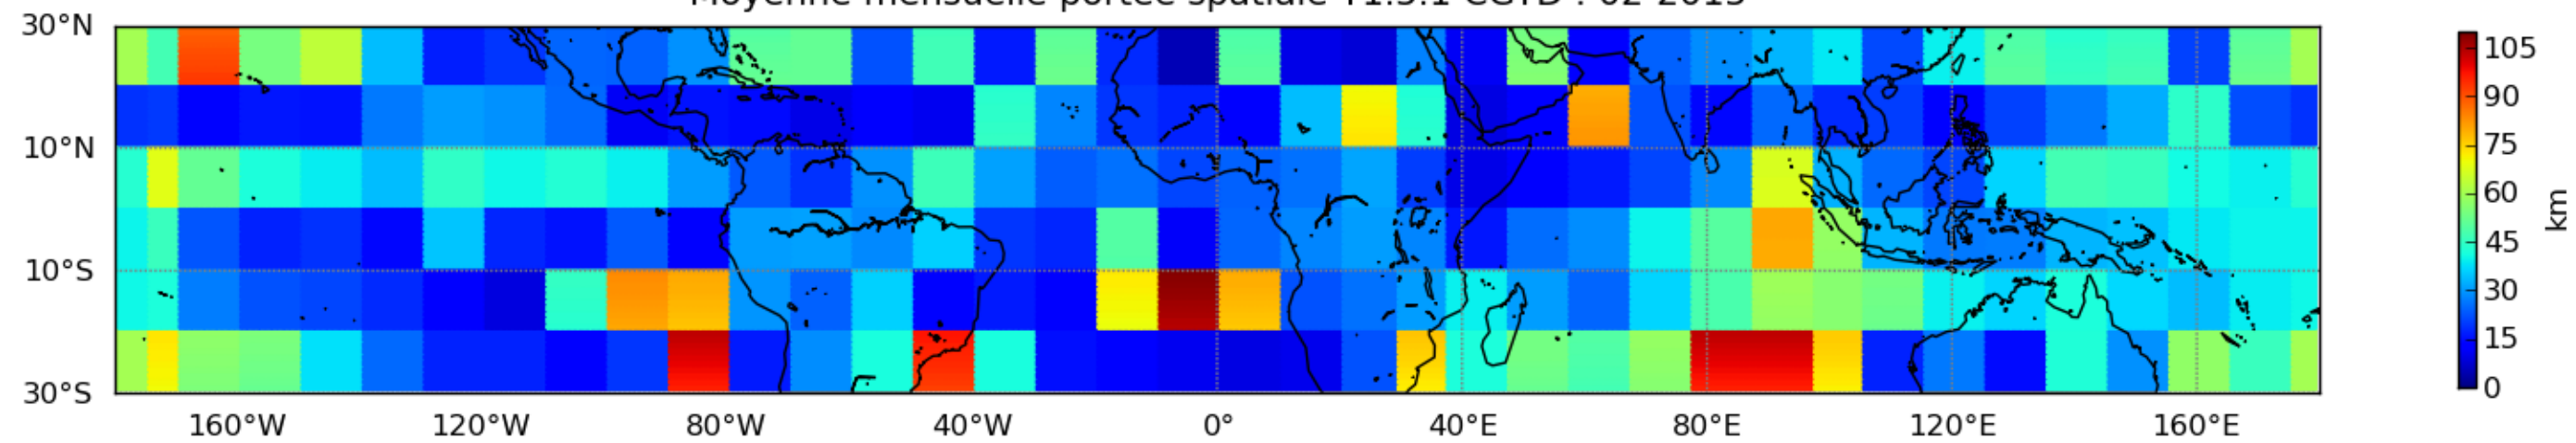

Nombre de jour cumul > 1mm/j sur un mois T1.5.1 CGTD 02-2015-06H

Moyenne mensuelle portee spatiale T1.5.1 CGTD : 02-2015

Moyenne mensuelle portee temporelle T1.5.1 CGTD : 02-2015

TERRE : 02 2015 06H

MER : 02 2015 06H