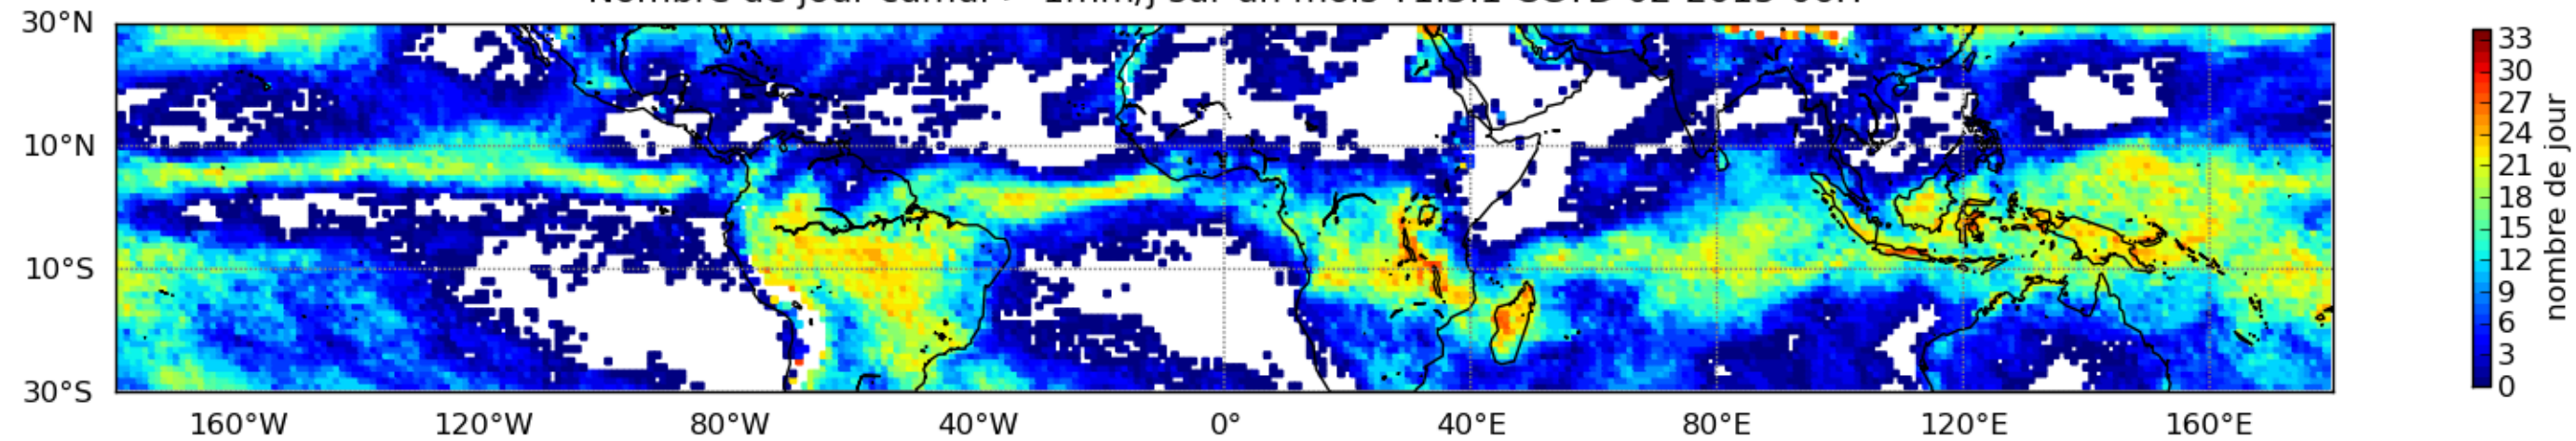

Nombre de jour cumul > 1mm/j sur un mois T1.5.1 CGTD 02-2015-06H

Moyenne mensuelle portee spatiale T1.5.1 CGTD : 02-2015

Moyenne mensuelle portee temporelle T1.5.1 CGTD : 02-2015

TERRE : 02 2015 06H

MER : 02 2015 06H