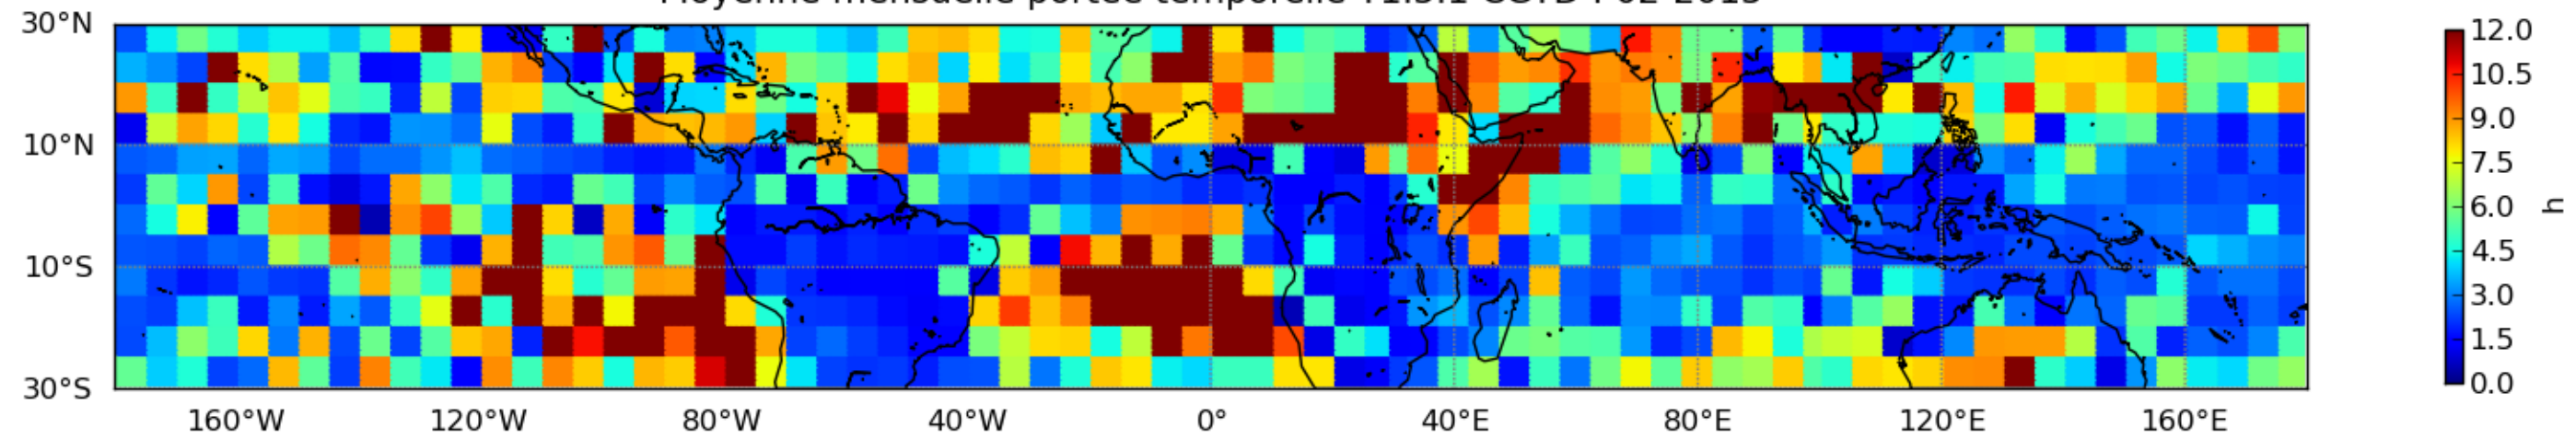

Nombre de jour cumul > 1mm/j sur un mois T1.5.1 CGTD 02-2015-00H

Moyenne mensuelle portee spatiale T1.5.1 CGTD : 02-2015

Moyenne mensuelle portee temporelle T1.5.1 CGTD : 02-2015

TERRE : 02 2015 00H

MER : 02 2015 00H