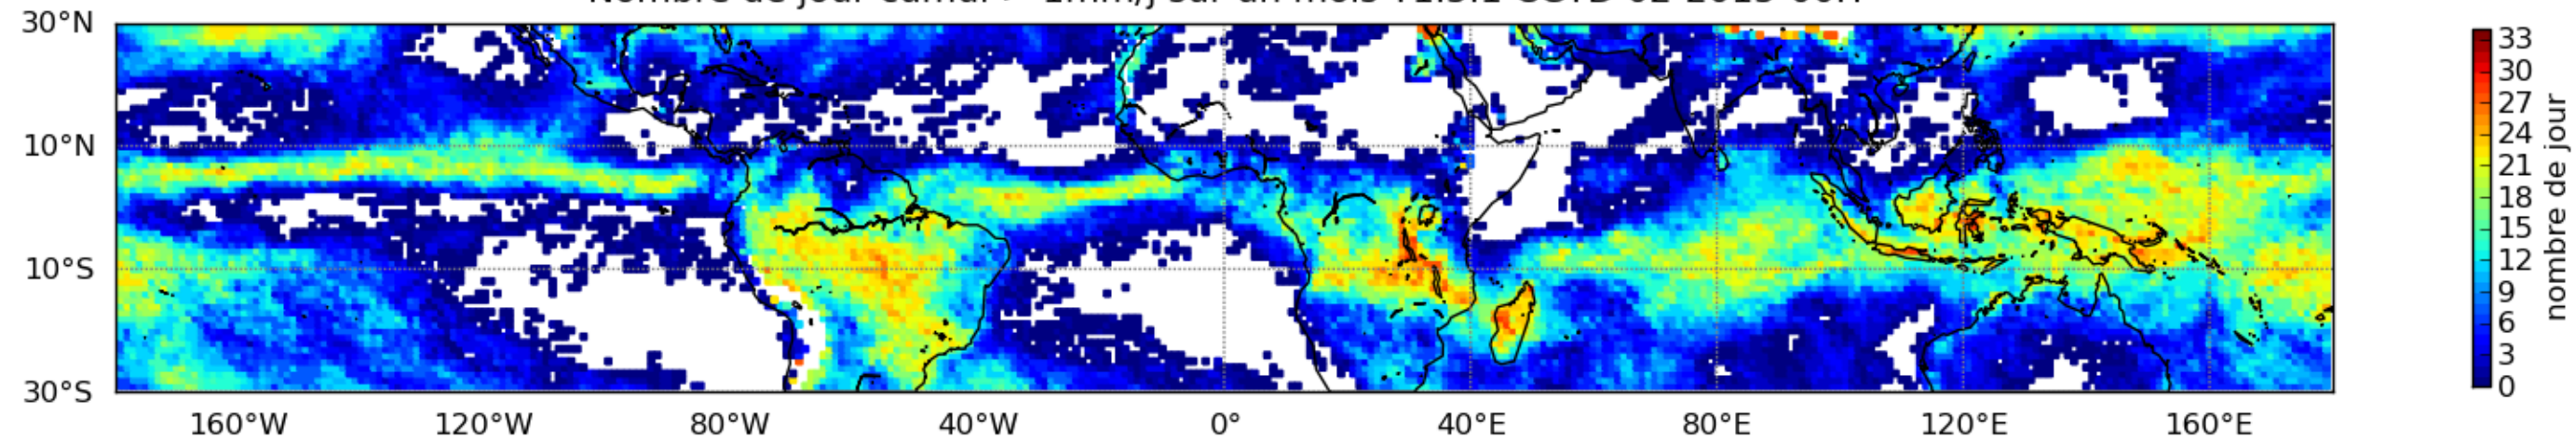

Nombre de jour cumul > 1mm/j sur un mois T1.5.1 CGTD 02-2015-00H

Moyenne mensuelle portee spatiale T1.5.1 CGTD : 02-2015

Moyenne mensuelle portee temporelle T1.5.1 CGTD : 02-2015

TERRE : 02 2015 00H

MER : 02 2015 00H