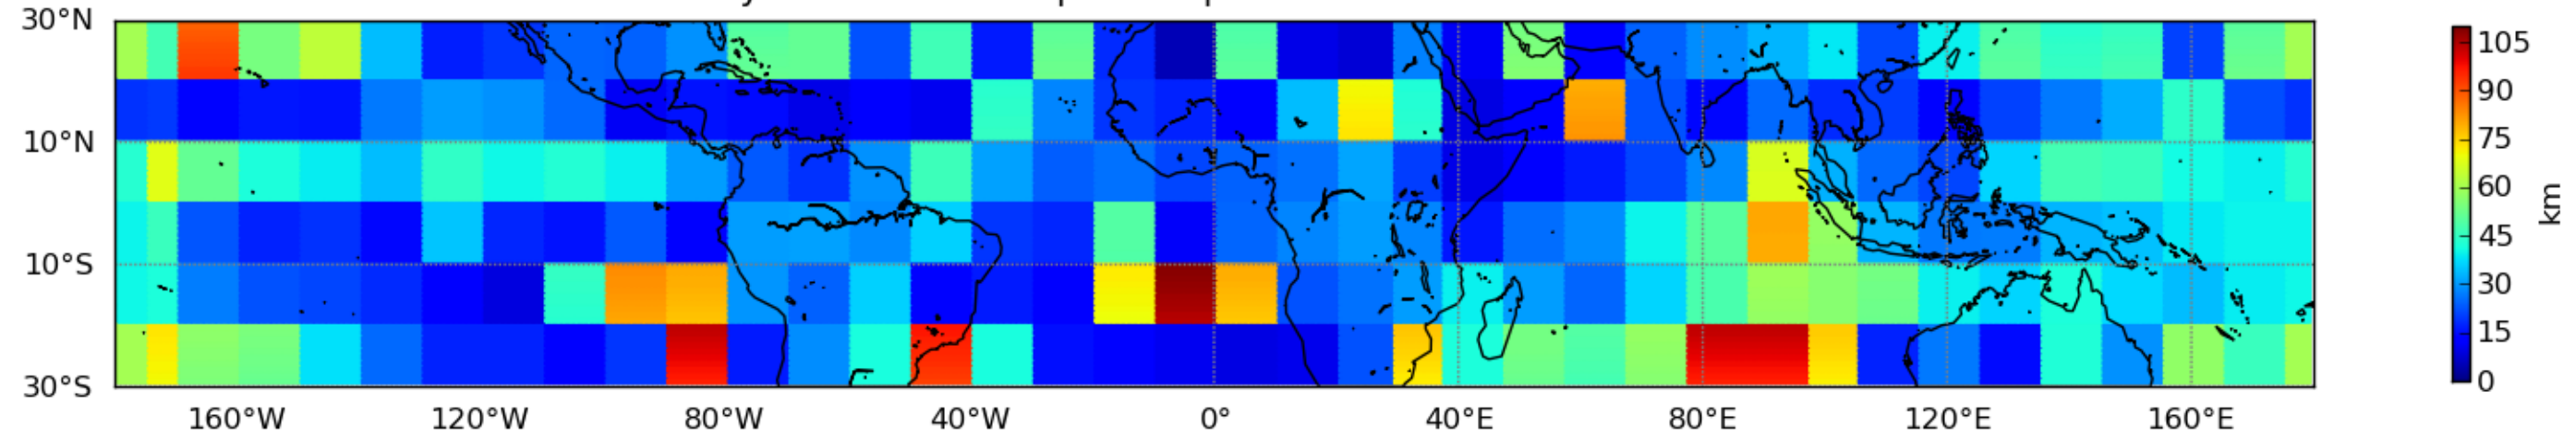

Nombre de jour cumul > 1mm/j sur un mois T1.5.1 CGTD 02-2015-00H

Moyenne mensuelle portee spatiale T1.5.1 CGTD : 02-2015

Moyenne mensuelle portee temporelle T1.5.1 CGTD : 02-2015

TERRE : 02 2015 00H

MER : 02 2015 00H