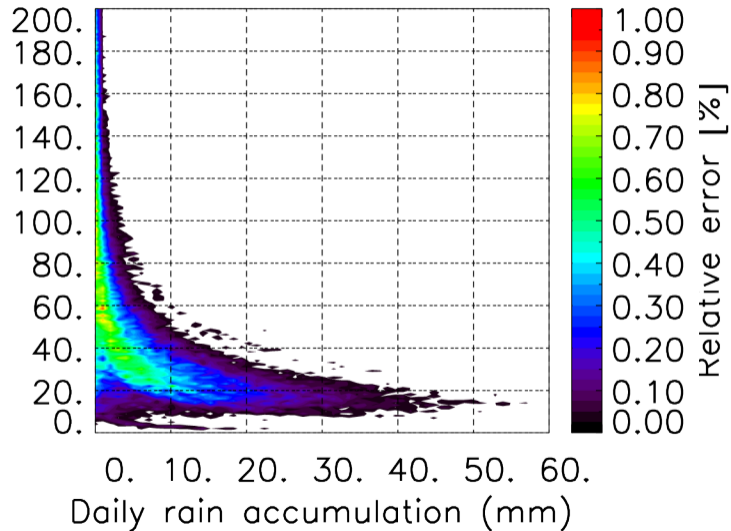

Nombre de jour cumul > 1mm/j sur un mois T1.5.1 CGTD 02-2015-00H

Moyenne mensuelle portee spatiale T1.5.1 CGTD : 02-2015

Moyenne mensuelle portee temporelle T1.5.1 CGTD : 02-2015

TERRE : 02 2015 00H

MER : 02 2015 00H