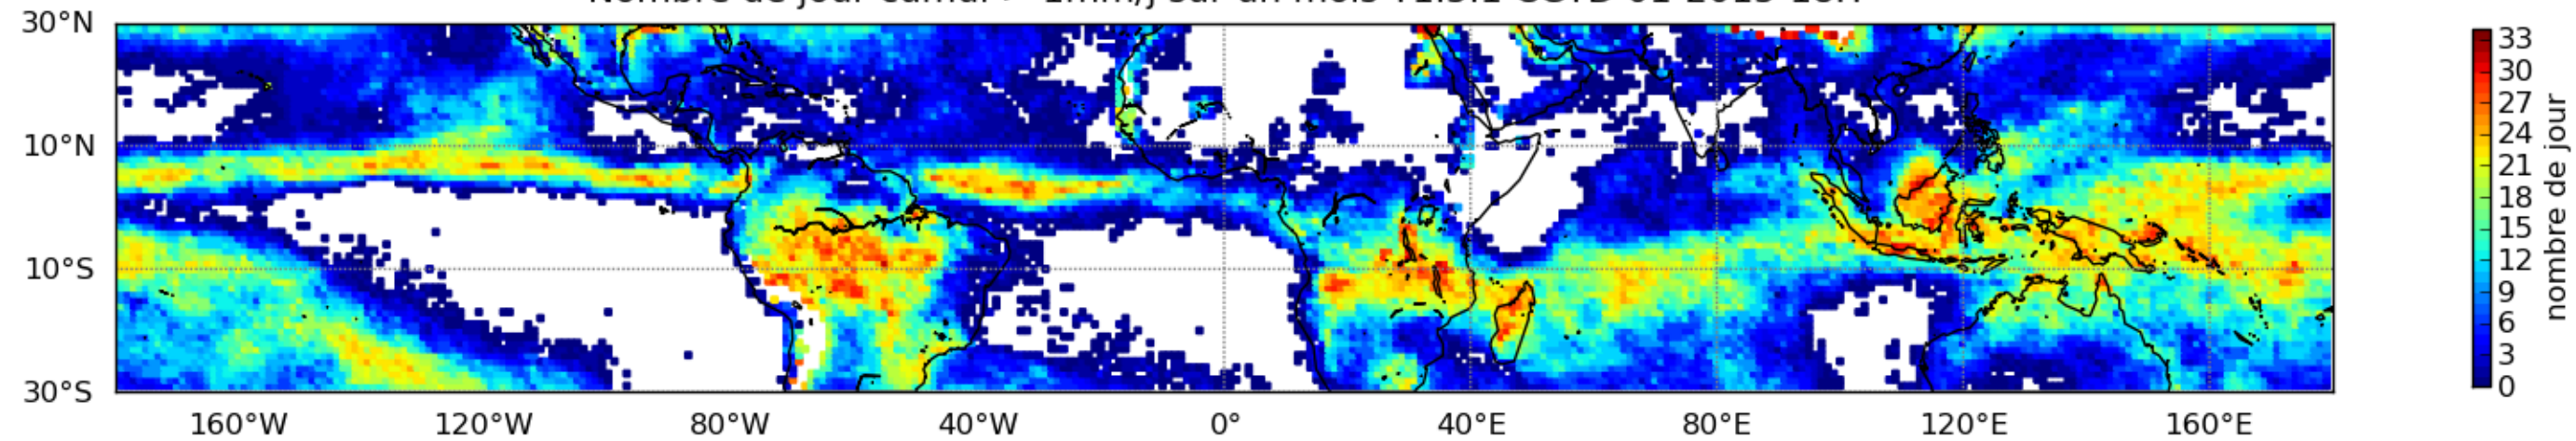

Nombre de jour cumul > 1mm/j sur un mois T1.5.1 CGTD 01-2015-18H

Moyenne mensuelle portee spatiale T1.5.1 CGTD : 01-2015

Moyenne mensuelle portee temporelle T1.5.1 CGTD : 01-2015

TERRE : 01 2015 18H

MER : 01 2015 18H