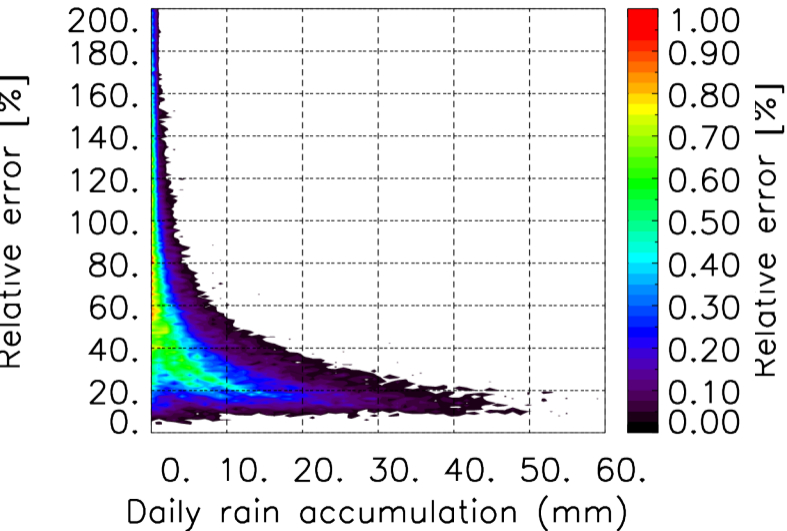

Nombre de jour cumul > 1mm/j sur un mois T1.5.1 CGTD 01-2015-18H

Moyenne mensuelle portee spatiale T1.5.1 CGTD : 01-2015

Moyenne mensuelle portee temporelle T1.5.1 CGTD : 01-2015

TERRE : 01 2015 18H

MER : 01 2015 18H