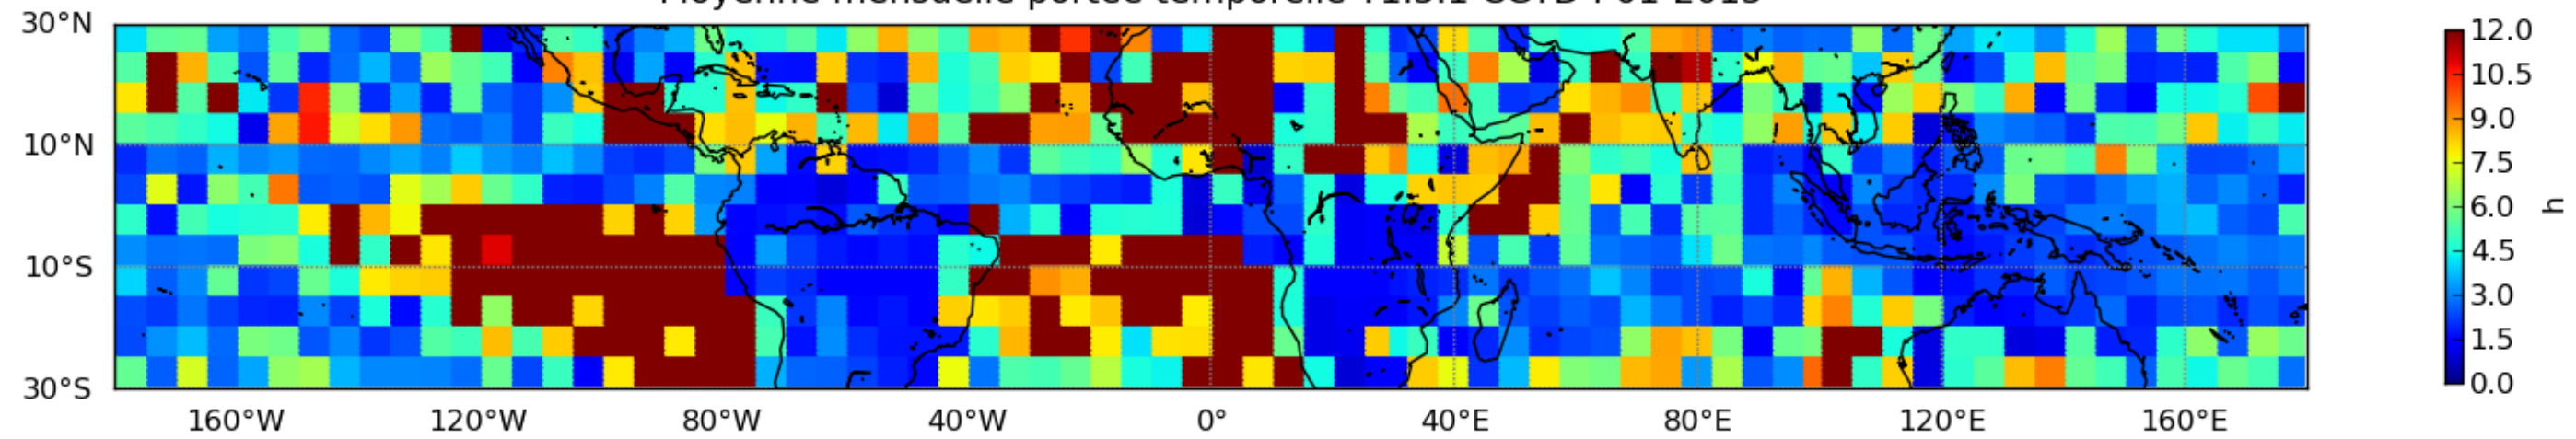

Nombre de jour cumul > 1mm/j sur un mois T1.5.1 CGTD 01-2015-18H

Moyenne mensuelle portee spatiale T1.5.1 CGTD : 01-2015

Moyenne mensuelle portee temporelle T1.5.1 CGTD : 01-2015

TERRE : 01 2015 18H

MER : 01 2015 18H