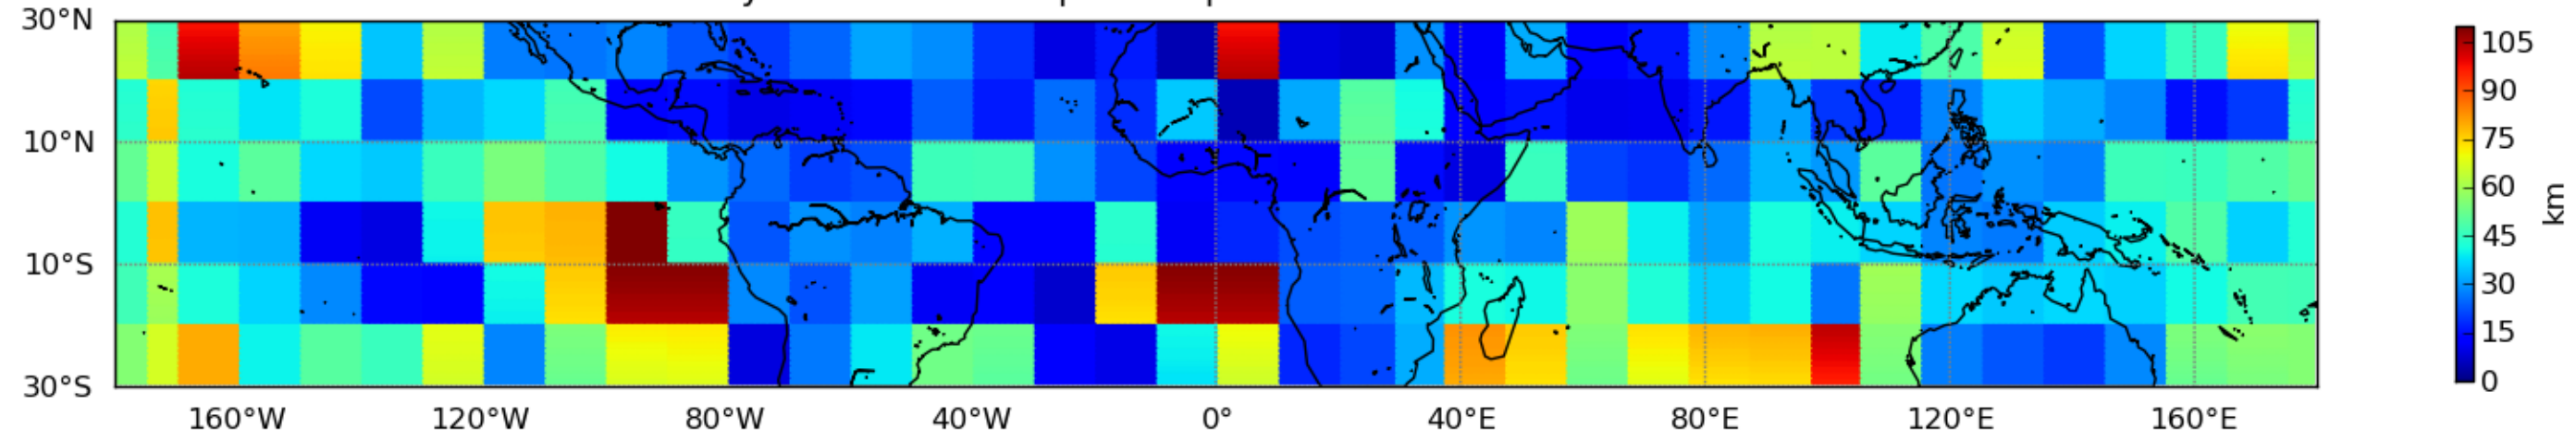

Nombre de jour cumul > 1mm/j sur un mois T1.5.1 CGTD 01-2015-18H

Moyenne mensuelle portee spatiale T1.5.1 CGTD : 01-2015

Moyenne mensuelle portee temporelle T1.5.1 CGTD : 01-2015

TERRE : 01 2015 18H

MER : 01 2015 18H