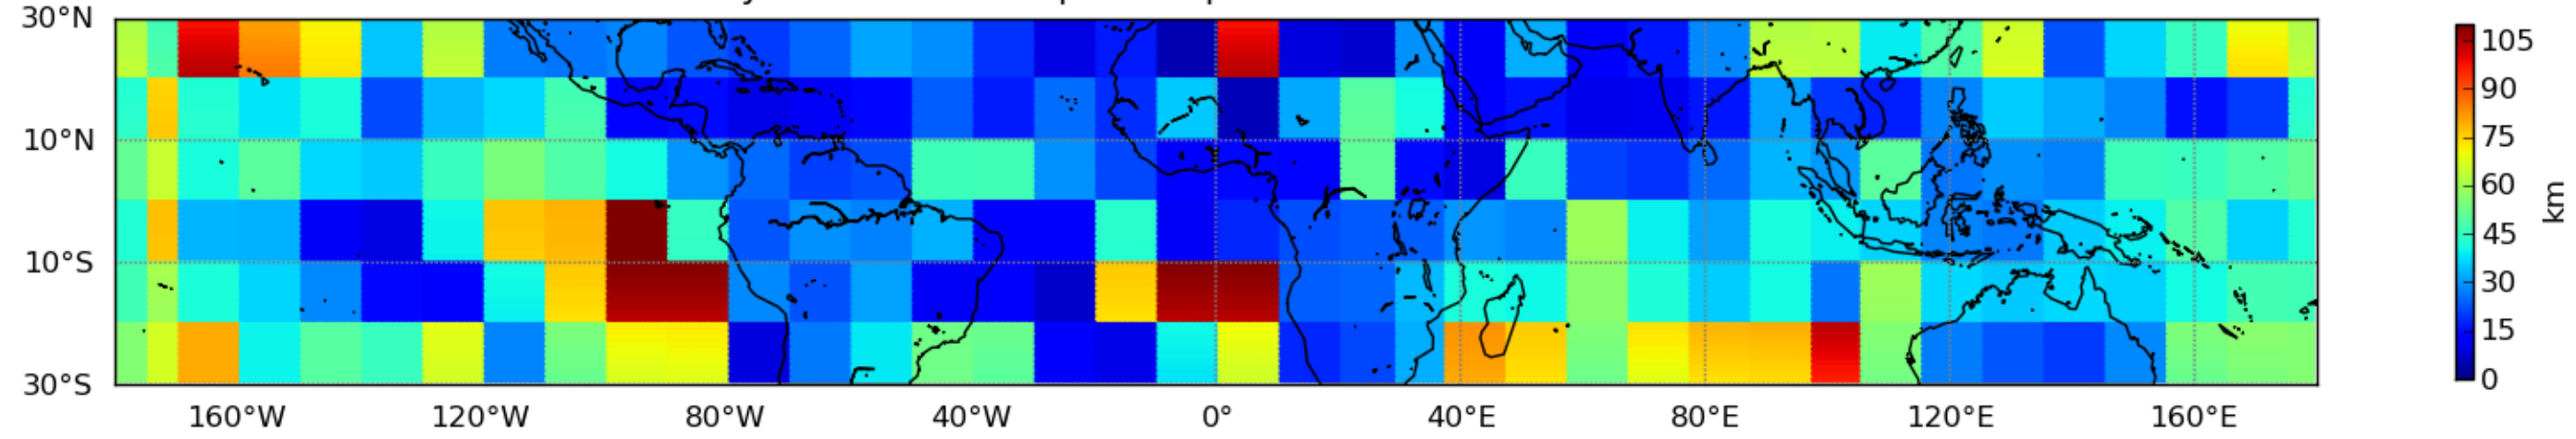

Nombre de jour cumul > 1mm/j sur un mois T1.5.1 CGTD 01-2015-12H

Moyenne mensuelle portee spatiale T1.5.1 CGTD : 01-2015

Moyenne mensuelle portee temporelle T1.5.1 CGTD : 01-2015

TERRE : 01 2015 12H

MER : 01 2015 12H