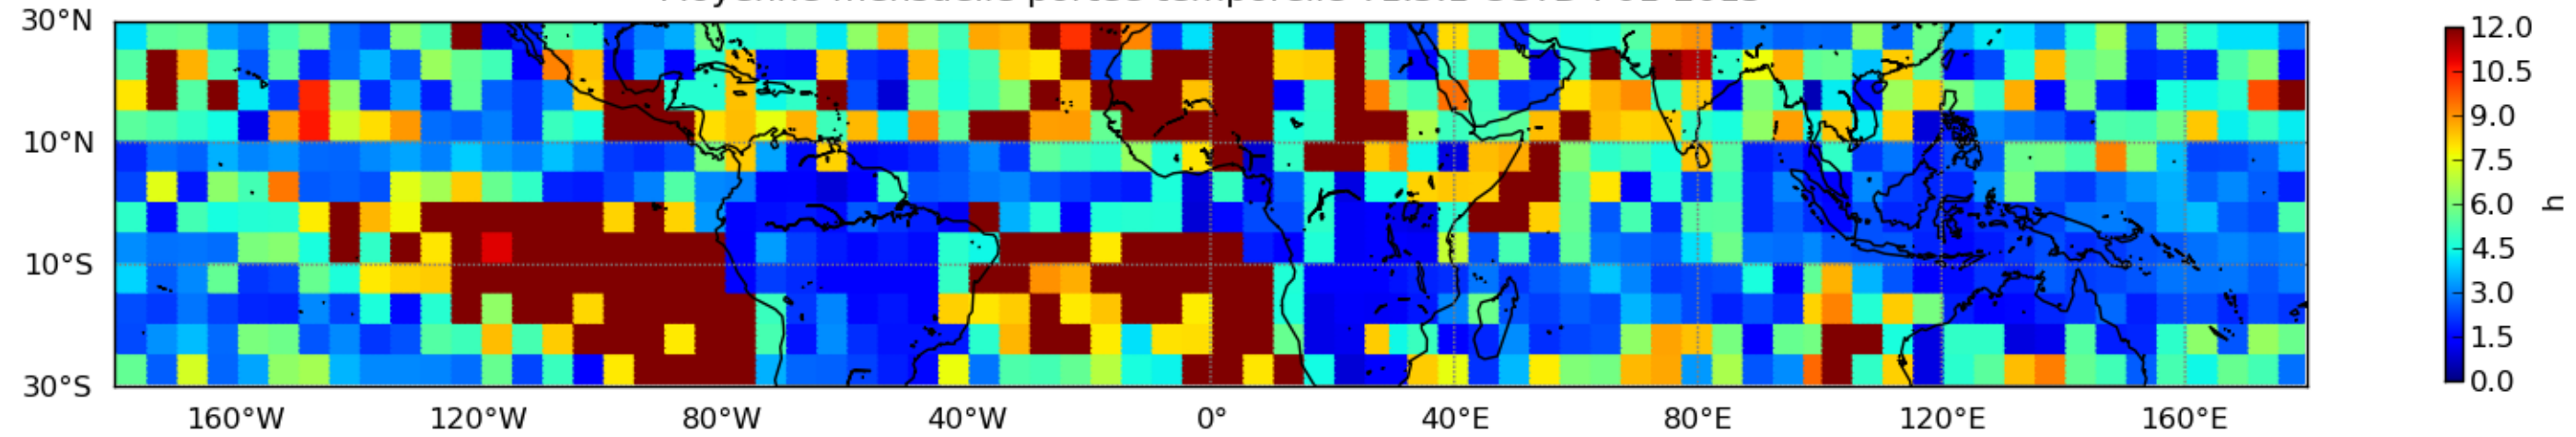

Nombre de jour cumul > 1mm/j sur un mois T1.5.1 CGTD 01-2015-12H

Moyenne mensuelle portee spatiale T1.5.1 CGTD : 01-2015

Moyenne mensuelle portee temporelle T1.5.1 CGTD : 01-2015

TERRE : 01 2015 12H

MER : 01 2015 12H