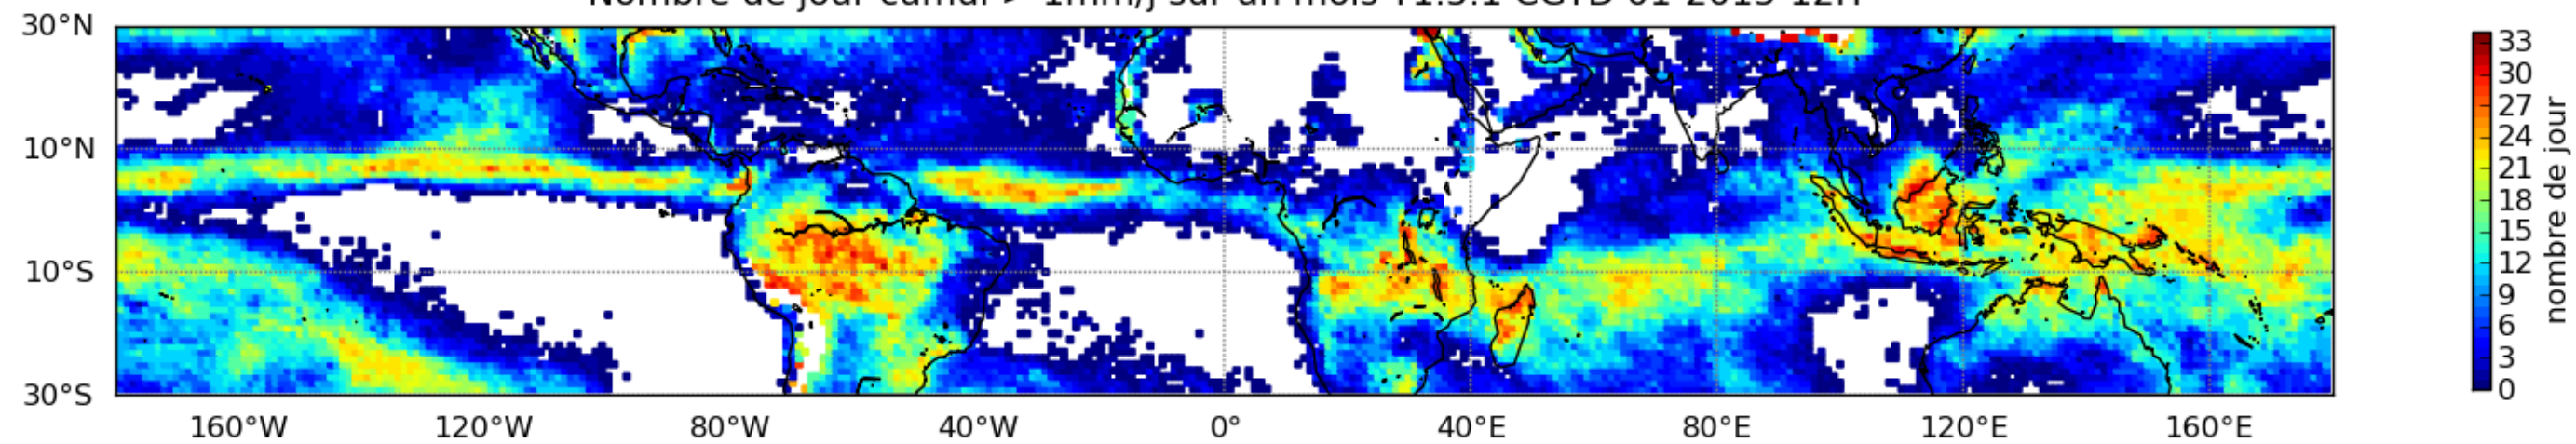

Nombre de jour cumul > 1mm/j sur un mois T1.5.1 CGTD 01-2015-12H

Moyenne mensuelle portee spatiale T1.5.1 CGTD : 01-2015

Moyenne mensuelle portee temporelle T1.5.1 CGTD : 01-2015

TERRE : 01 2015 12H

MER : 01 2015 12H