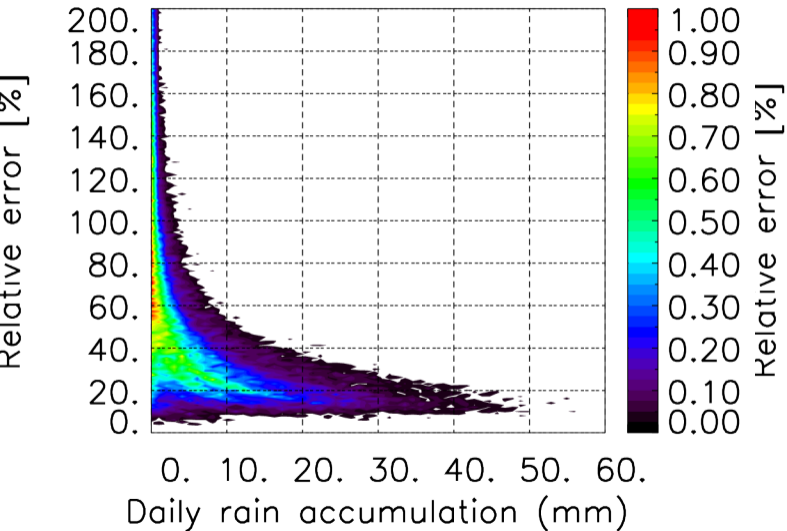

Nombre de jour cumul > 1mm/j sur un mois T1.5.1 CGTD 01-2015-12H

Moyenne mensuelle portee spatiale T1.5.1 CGTD : 01-2015

Moyenne mensuelle portee temporelle T1.5.1 CGTD : 01-2015

TERRE : 01 2015 12H

MER : 01 2015 12H