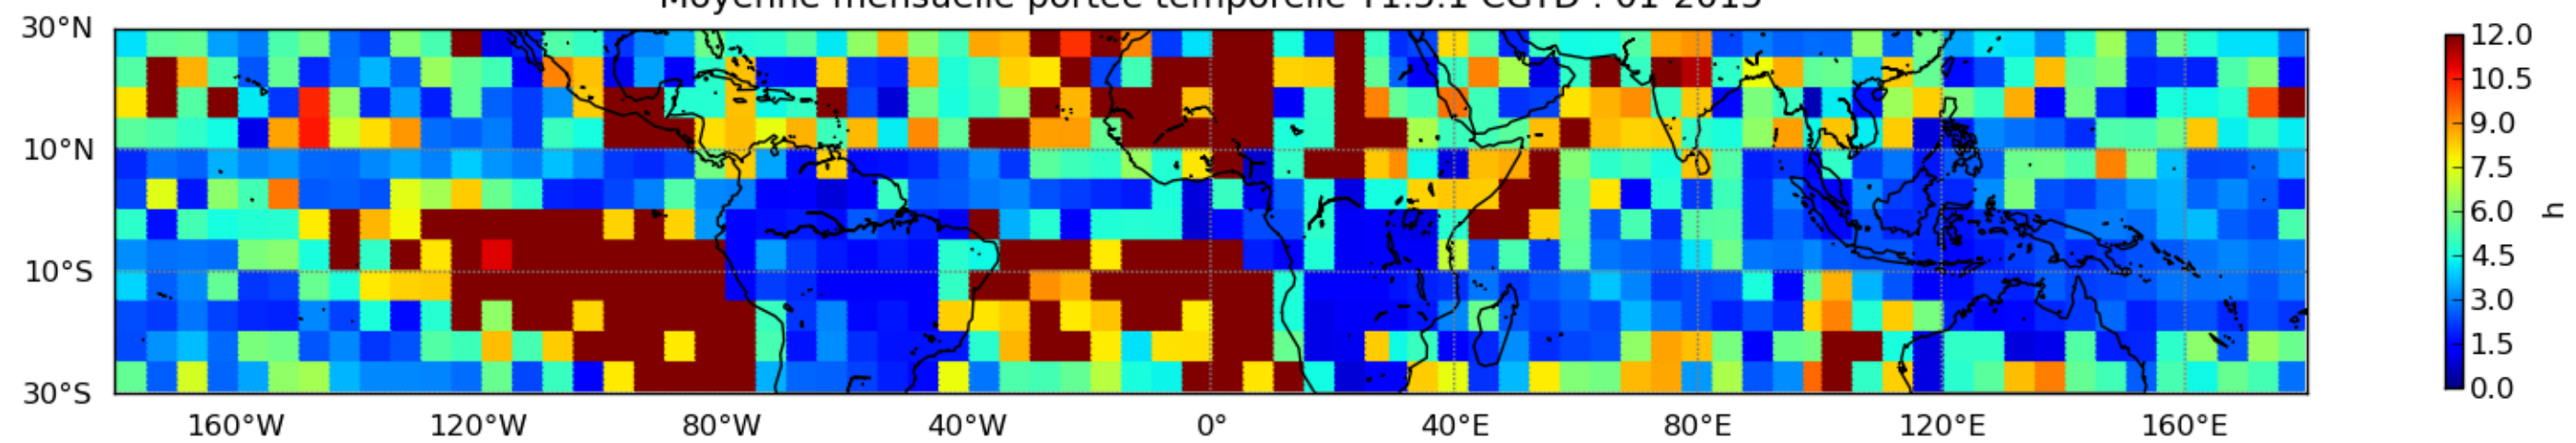

Nombre de jour cumul > 1mm/j sur un mois T1.5.1 CGTD 01-2015-06H

Moyenne mensuelle portee spatiale T1.5.1 CGTD : 01-2015

Moyenne mensuelle portee temporelle T1.5.1 CGTD : 01-2015

TERRE : 01 2015 06H

MER : 01 2015 06H