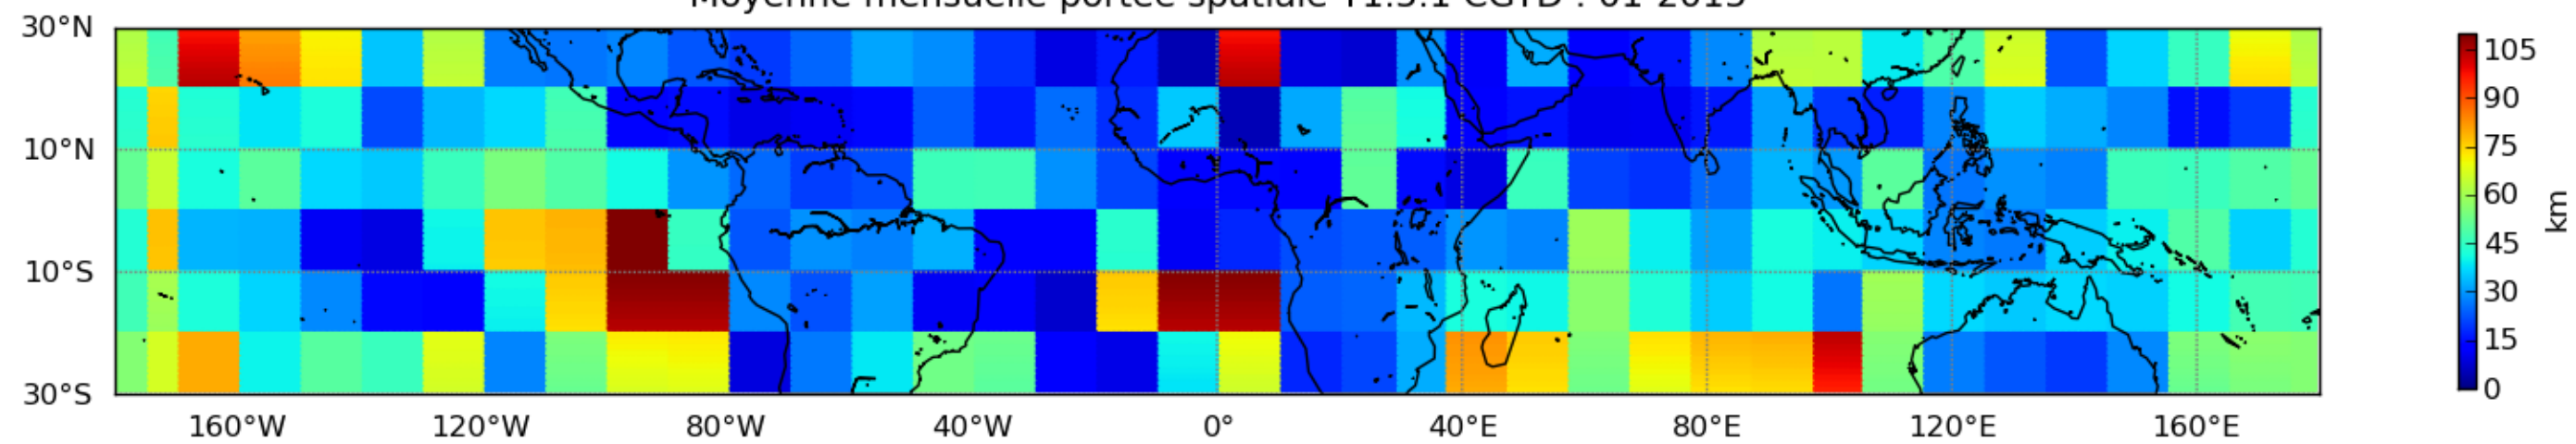

Nombre de jour cumul > 1mm/j sur un mois T1.5.1 CGTD 01-2015-06H

Moyenne mensuelle portee spatiale T1.5.1 CGTD : 01-2015

Moyenne mensuelle portee temporelle T1.5.1 CGTD : 01-2015

TERRE : 01 2015 06H

MER : 01 2015 06H