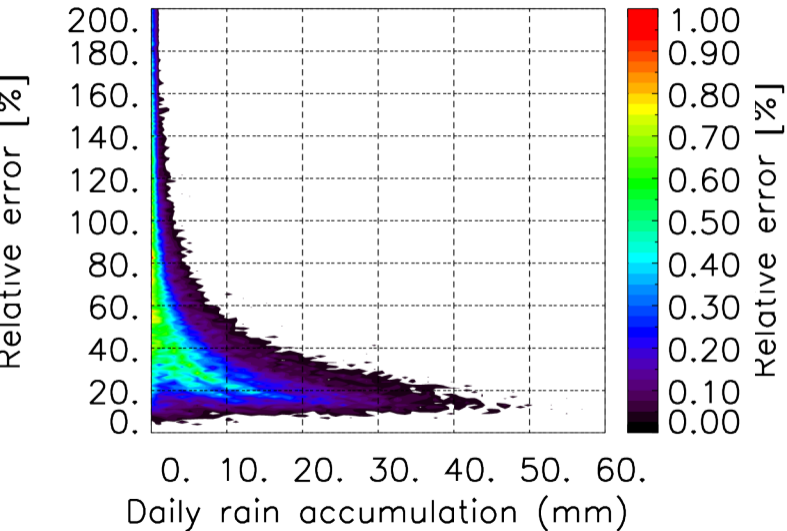

Nombre de jour cumul > 1mm/j sur un mois T1.5.1 CGTD 01-2015-06H

Moyenne mensuelle portee spatiale T1.5.1 CGTD : 01-2015

Moyenne mensuelle portee temporelle T1.5.1 CGTD : 01-2015

TERRE : 01 2015 06H

MER : 01 2015 06H