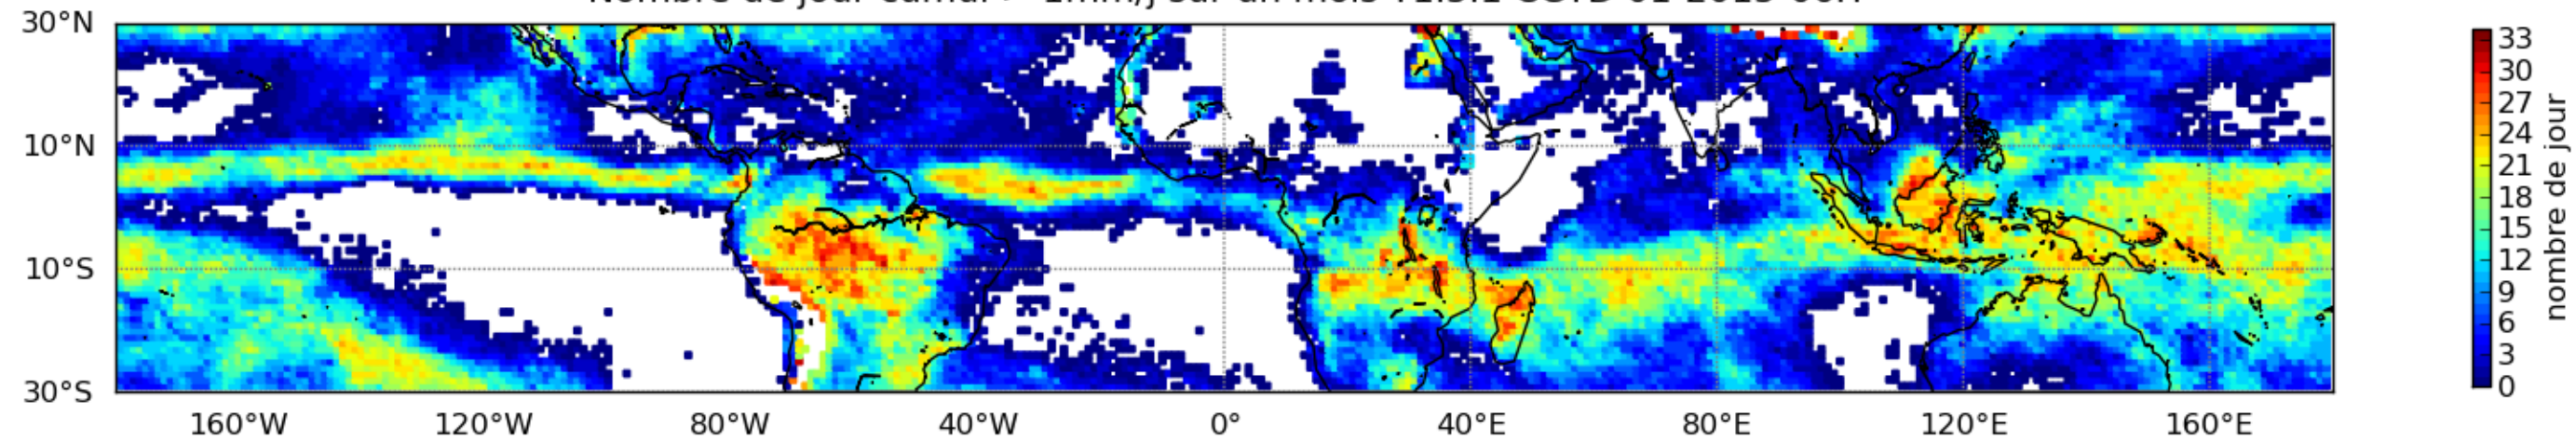

Nombre de jour cumul > 1mm/j sur un mois T1.5.1 CGTD 01-2015-06H

Moyenne mensuelle portee spatiale T1.5.1 CGTD : 01-2015

Moyenne mensuelle portee temporelle T1.5.1 CGTD : 01-2015

TERRE : 01 2015 06H

MER : 01 2015 06H