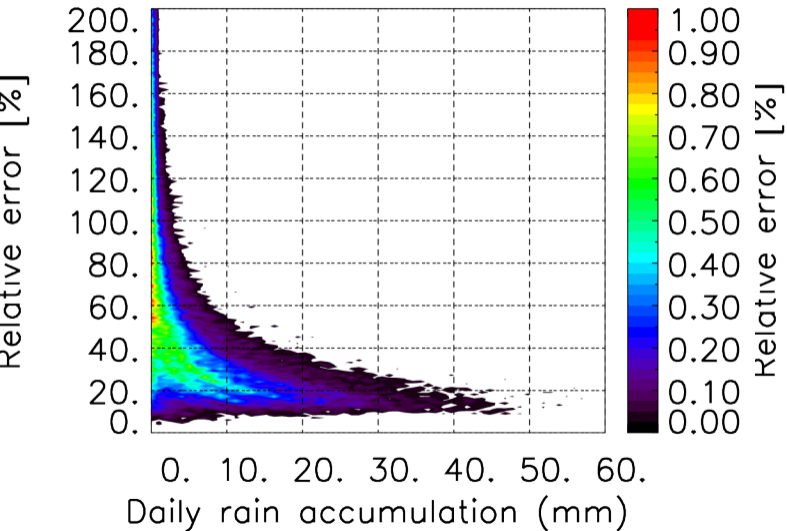

Nombre de jour cumul > 1mm/j sur un mois T1.5.1 CGTD 01-2015-00H

Moyenne mensuelle portee spatiale T1.5.1 CGTD : 01-2015

Moyenne mensuelle portee temporelle T1.5.1 CGTD : 01-2015

TERRE : 01 2015 00H

MER : 01 2015 00H