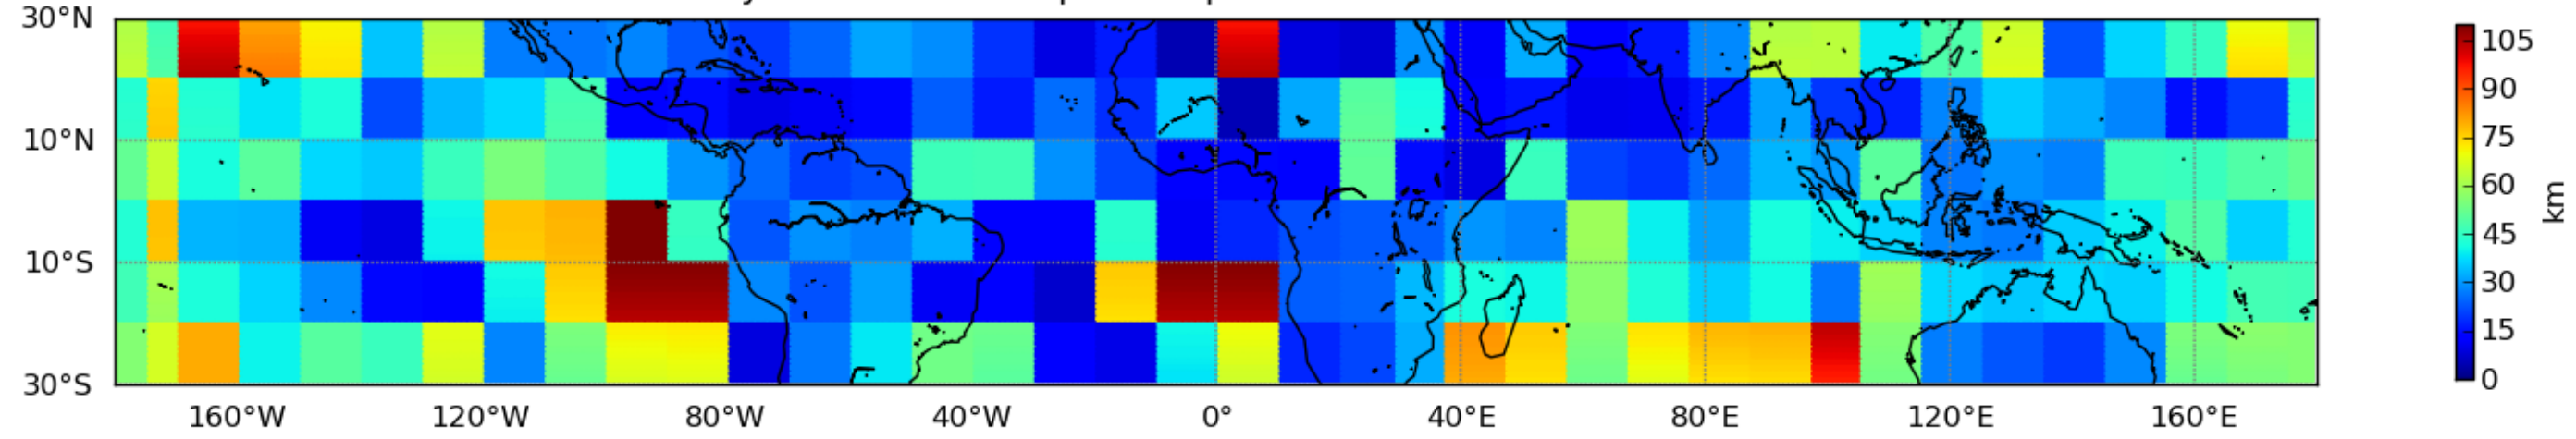

Nombre de jour cumul > 1mm/j sur un mois T1.5.1 CGTD 01-2015-00H

Moyenne mensuelle portee spatiale T1.5.1 CGTD : 01-2015

Moyenne mensuelle portee temporelle T1.5.1 CGTD : 01-2015

TERRE : 01 2015 00H

MER : 01 2015 00H