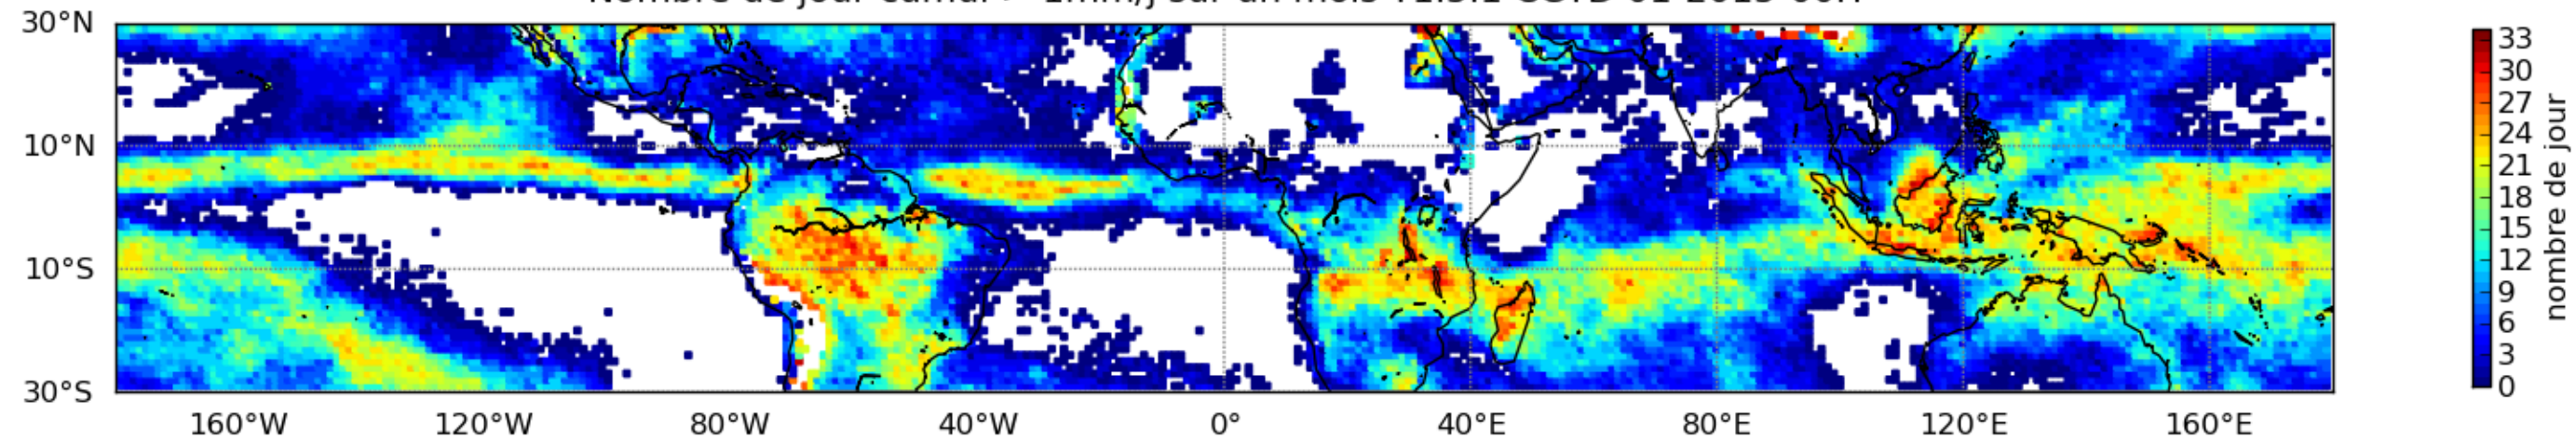

Nombre de jour cumul > 1mm/j sur un mois T1.5.1 CGTD 01-2015-00H

Moyenne mensuelle portee spatiale T1.5.1 CGTD : 01-2015

Moyenne mensuelle portee temporelle T1.5.1 CGTD : 01-2015

TERRE : 01 2015 00H

MER : 01 2015 00H