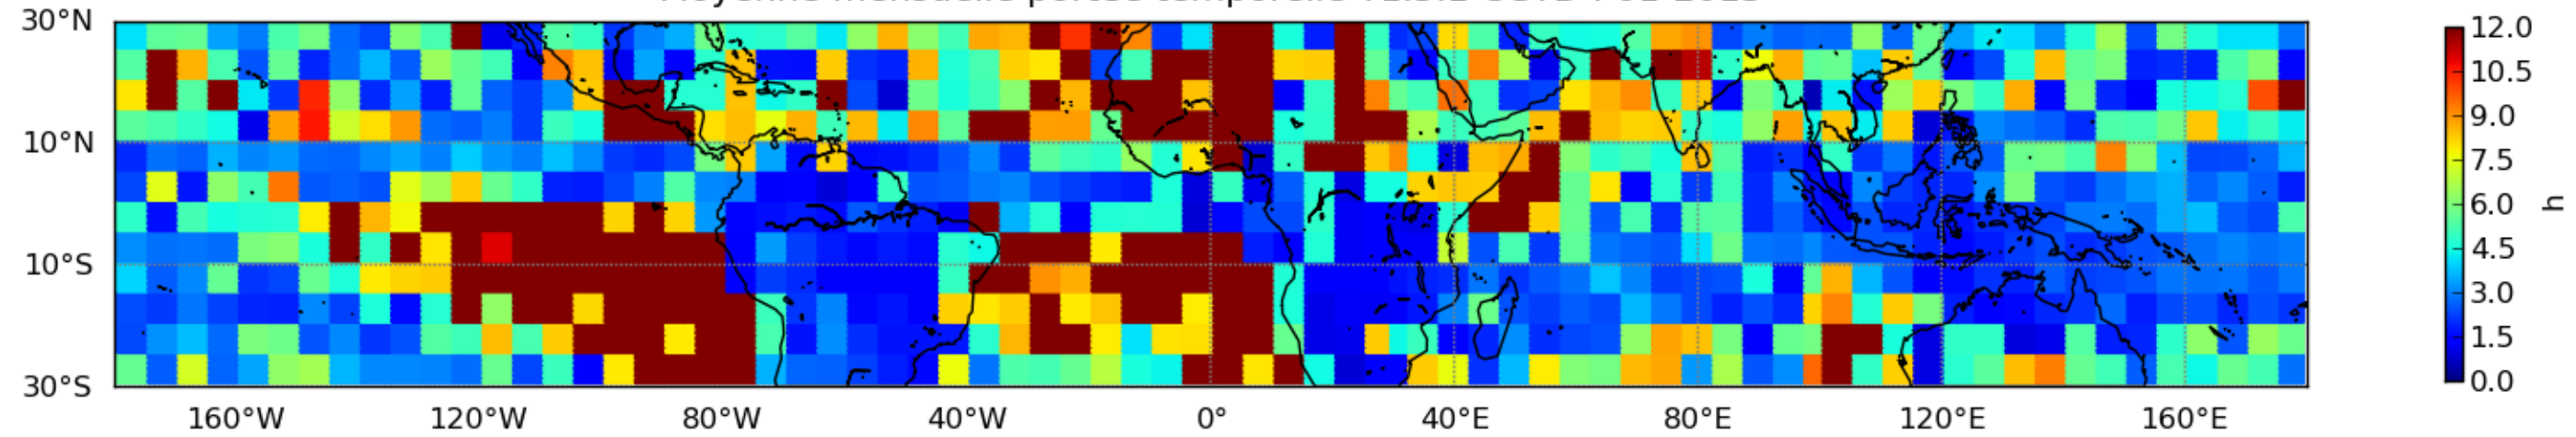

Nombre de jour cumul > 1mm/j sur un mois T1.5.1 CGTD 01-2015-00H

Moyenne mensuelle portee spatiale T1.5.1 CGTD : 01-2015

Moyenne mensuelle portee temporelle T1.5.1 CGTD : 01-2015

TERRE : 01 2015 00H

MER : 01 2015 00H