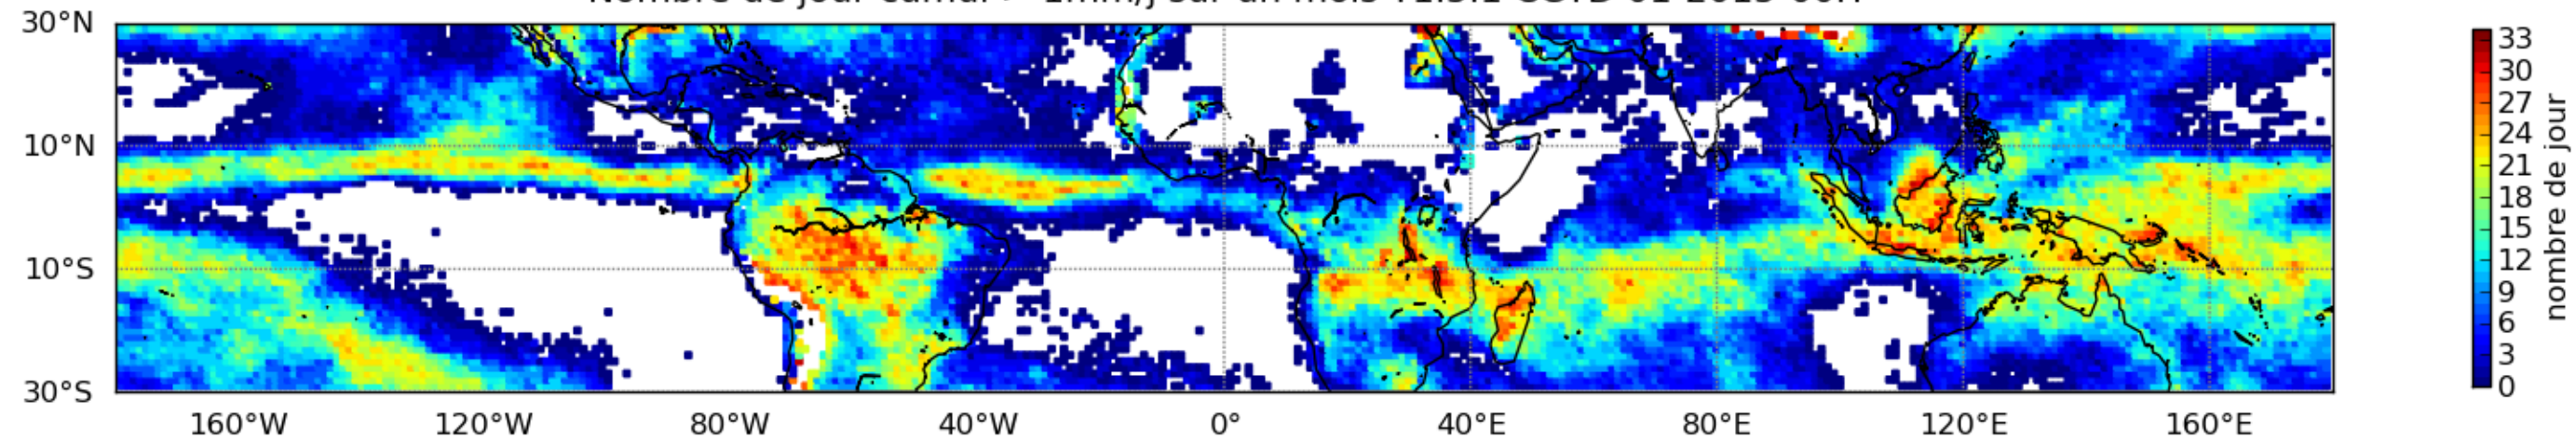

Nombre de jour cumul > 1mm/j sur un mois T1.5.1 CGTD 01-2015-00H

Nombre de jour cumul > 1mm/j sur un mois T1.5.1 CGTD 03-2015-00H

Nombre de jour cumul > 1mm/j sur un mois T1.5.1 CGTD 05-2015-00H

Nombre de jour cumul > 1mm/j sur un mois T1.5.1 CGTD 06-2015-00H