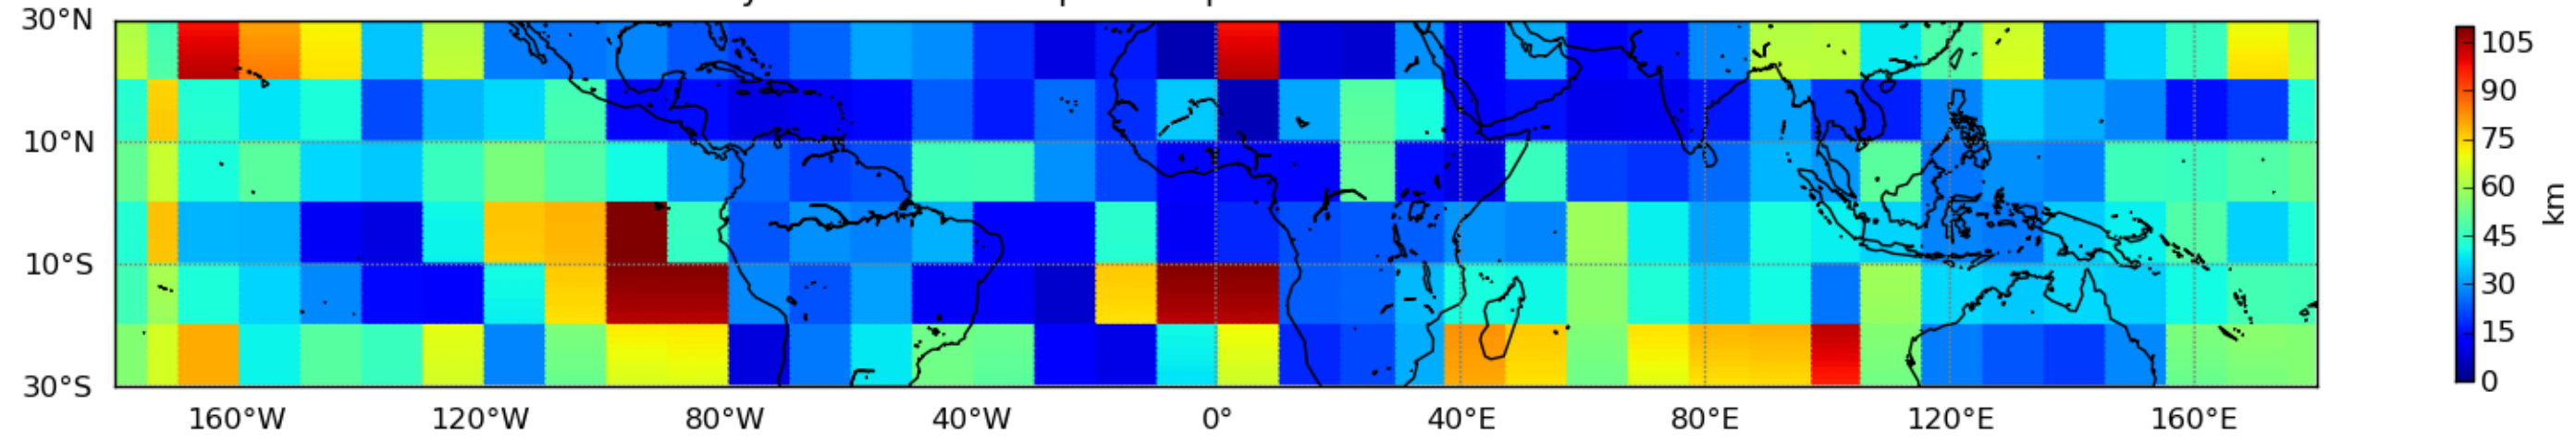

Nombre de jour cumul > 1mm/j sur un mois T1.5.1 CGTD 07-2015-00H

Nombre de jour cumul > 1mm/j sur un mois T1.5.1 CGTD 08-2015-00H

Nombre de jour cumul > 1mm/j sur un mois T1.5.1 CGTD 09-2015-00H

Nombre de jour cumul > 1mm/j sur un mois T1.5.1 CGTD 10-2015-00H

Nombre de jour cumul > 1mm/j sur un mois T1.5.1 CGTD 12-2015-00H

Moyenne mensuelle portee spatiale T1.5.1 CGTD : 01-2015

Moyenne mensuelle portee temporelle T1.5.1 CGTD : 01-2015

Moyenne mensuelle portee spatiale T1.5.1 CGTD : 02-2015