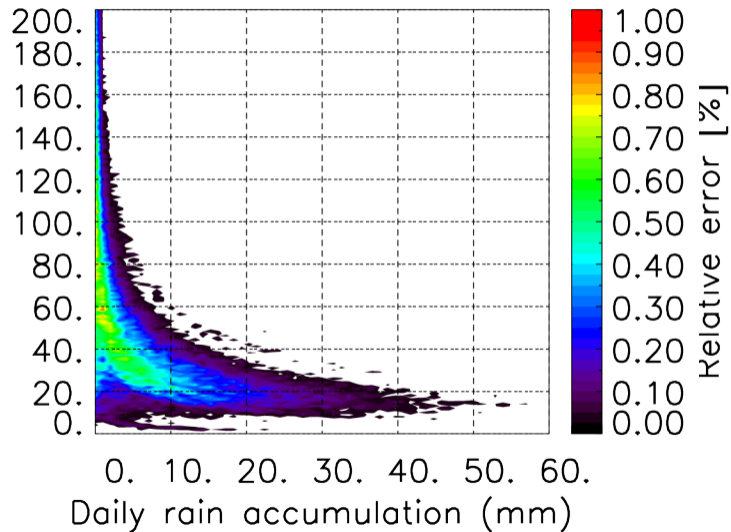

Moyenne mensuelle portee temporelle T1.5.1 CGTD : 11-2015

Moyenne mensuelle portee spatiale T1.5.1 CGTD : 12-2015

Moyenne mensuelle portee temporelle T1.5.1 CGTD : 12-2015

TERRE : 01 2015 00H

MER : 01 2015 00H

TERRE : 02 2015 00H

MER : 02 2015 00H

TERRE : 03 2015 00H

MER : 03 2015 00H

TERRE : 04 2015 00H

MER : 04 2015 00H

TERRE : 05 2015 00H

MER : 05 2015 00H