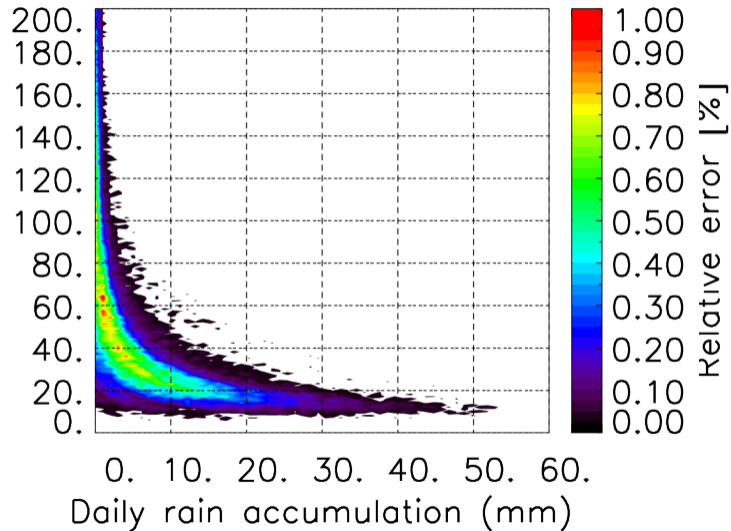

Moyenne mensuelle portee temporelle T1.5.1 CGTD : 11-2015

Moyenne mensuelle portee spatiale T1.5.1 CGTD : 12-2015

Moyenne mensuelle portee temporelle T1.5.1 CGTD : 12-2015

TERRE : 01 2015 00H

MER : 01 2015 00H

TERRE : 02 2015 00H

MER : 02 2015 00H

TERRE : 03 2015 00H

MER : 03 2015 00H

TERRE : 04 2015 00H

MER : 04 2015 00H

TERRE : 05 2015 00H

MER : 05 2015 00H