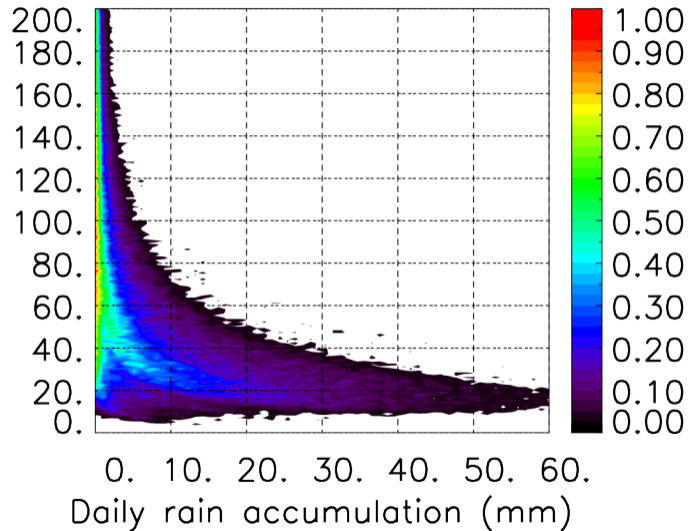

Moyenne mensuelle portee temporelle T1.5.1 CGTD : 11-2015

Moyenne mensuelle portee spatiale T1.5.1 CGTD : 12-2015

Moyenne mensuelle portee temporelle T1.5.1 CGTD : 12-2015

TERRE : 01 2015 00H

MER : 01 2015 00H