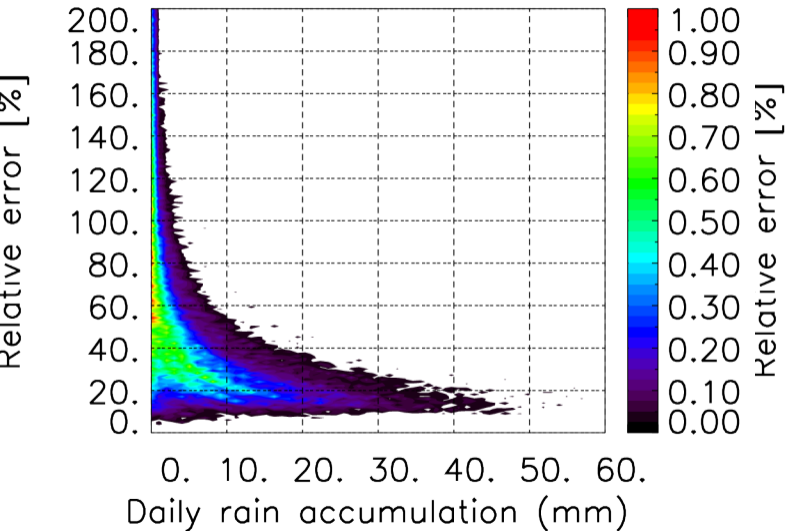

Moyenne mensuelle portee temporelle T1.5.1 CGTD : 11-2015

Moyenne mensuelle portee spatiale T1.5.1 CGTD : 12-2015

Moyenne mensuelle portee temporelle T1.5.1 CGTD : 12-2015

TERRE : 01 2015 00H

MER : 01 2015 00H