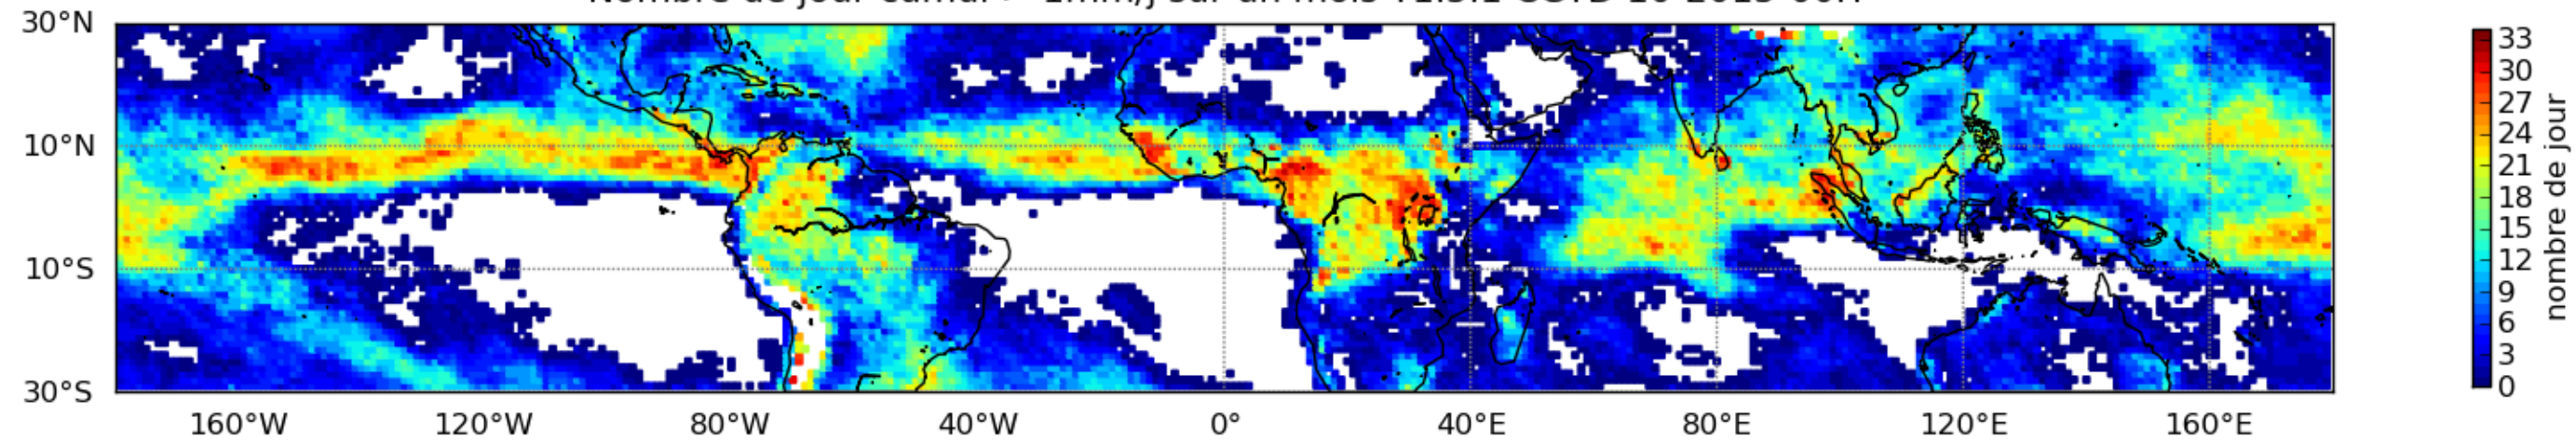

Nombre de jour cumul > 1mm/j sur un mois T1.5.1 CGTD 12-2015-00H

Moyenne mensuelle portee spatiale T1.5.1 CGTD : 01-2015

Moyenne mensuelle portee temporelle T1.5.1 CGTD : 01-2015

Moyenne mensuelle portee spatiale T1.5.1 CGTD : 02-2015