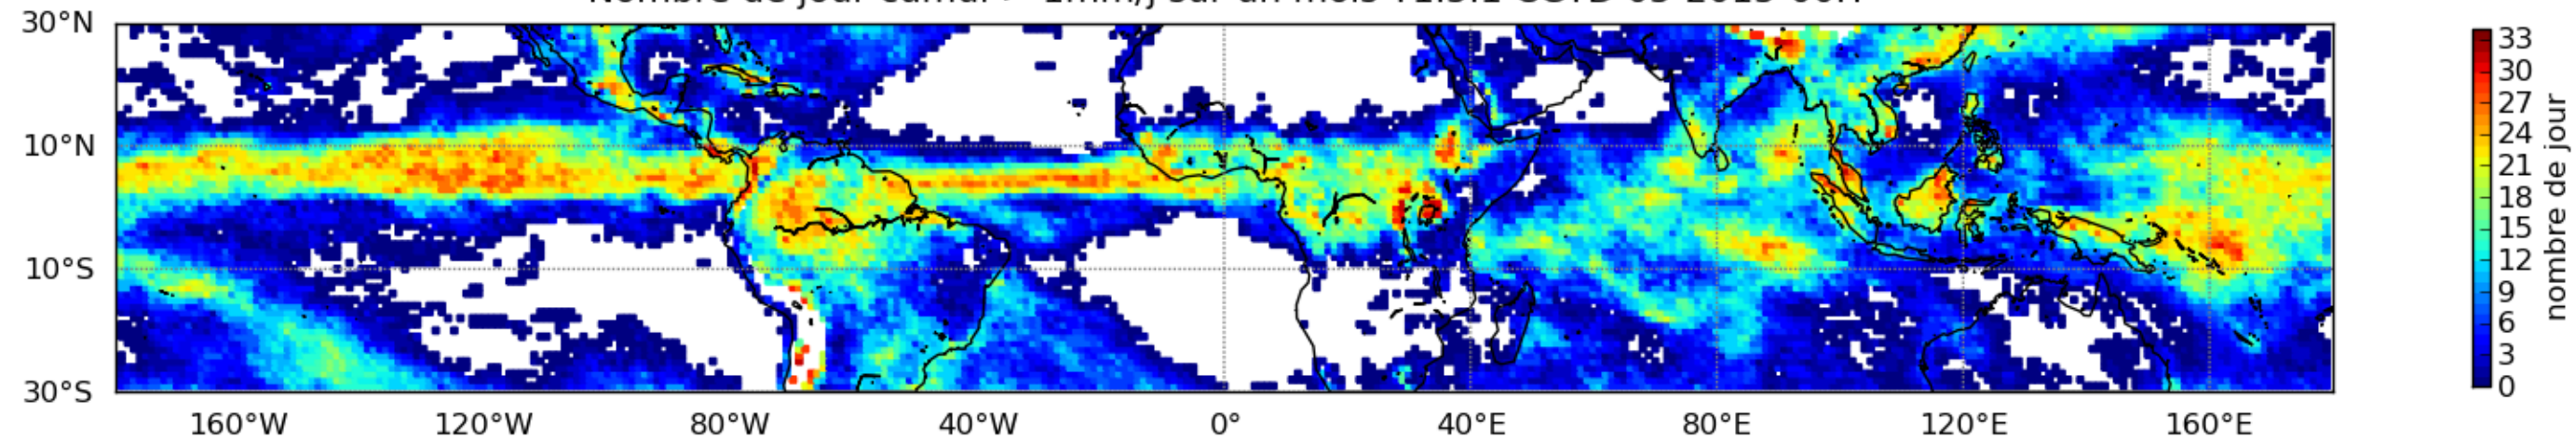

Nombre de jour cumul > 1mm/j sur un mois T1.5.1 CGTD 01-2015-00H

Nombre de jour cumul > 1mm/j sur un mois T1.5.1 CGTD 03-2015-00H

Nombre de jour cumul > 1mm/j sur un mois T1.5.1 CGTD 05-2015-00H

Nombre de jour cumul > 1mm/j sur un mois T1.5.1 CGTD 06-2015-00H