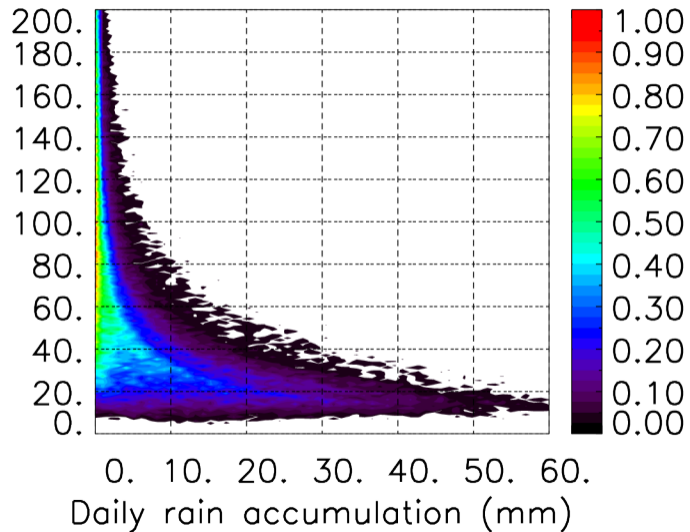

MER : 02 2015 00H