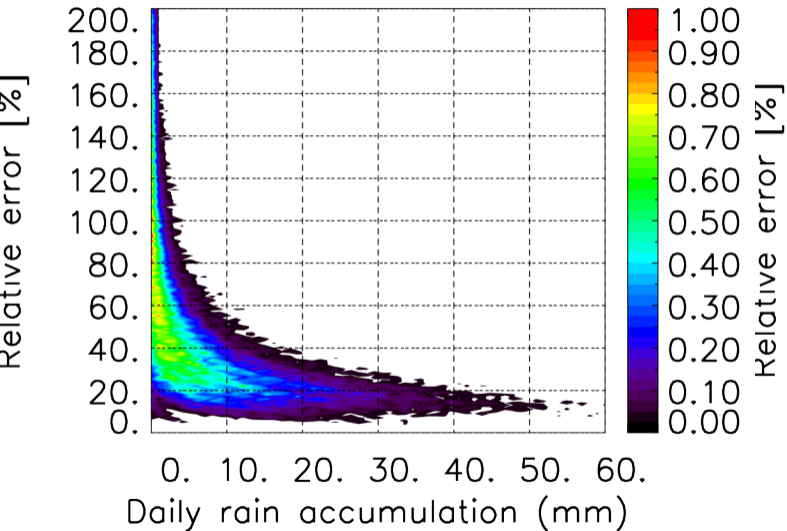

TERRE : 03 2015 00H