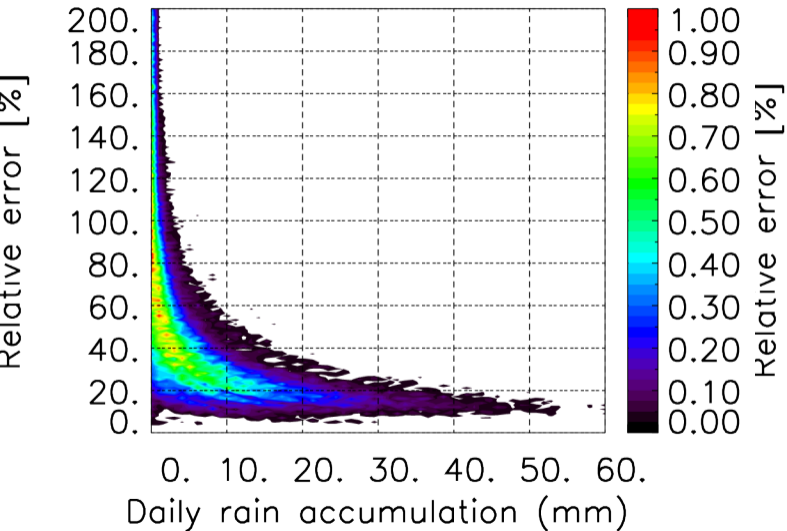

Moyenne mensuelle portee spatiale T1.5.1 CGTD : 12-2014

Moyenne mensuelle portee temporelle T1.5.1 CGTD : 12-2014

TERRE : 01 2014 18H

MER : 01 2014 18H

TERRE : 02 2014 18H

MER : 02 2014 18H

TERRE : 03 2014 18H

MER : 03 2014 18H

TERRE : 04 2014 18H

MER : 04 2014 18H

TERRE : 05 2014 18H

MER : 05 2014 18H

TERRE : 06 2014 18H

MER : 06 2014 18H

TERRE : 07 2014 18H