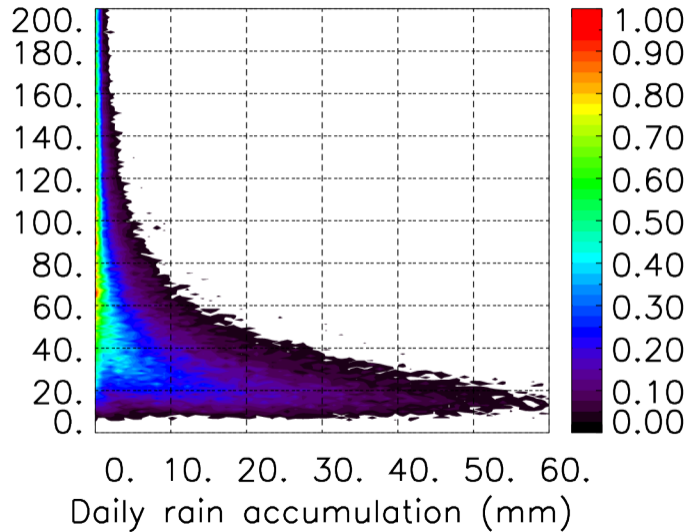

Moyenne mensuelle portee spatiale T1.5.1 CGTD : 12-2014

Moyenne mensuelle portee temporelle T1.5.1 CGTD : 12-2014

TERRE : 01 2014 18H

MER : 01 2014 18H

TERRE : 02 2014 18H

MER : 02 2014 18H

TERRE : 03 2014 18H

MER : 03 2014 18H

TERRE : 04 2014 18H

MER : 04 2014 18H

TERRE : 05 2014 18H

MER : 05 2014 18H

TERRE : 06 2014 18H

MER : 06 2014 18H

TERRE : 07 2014 18H