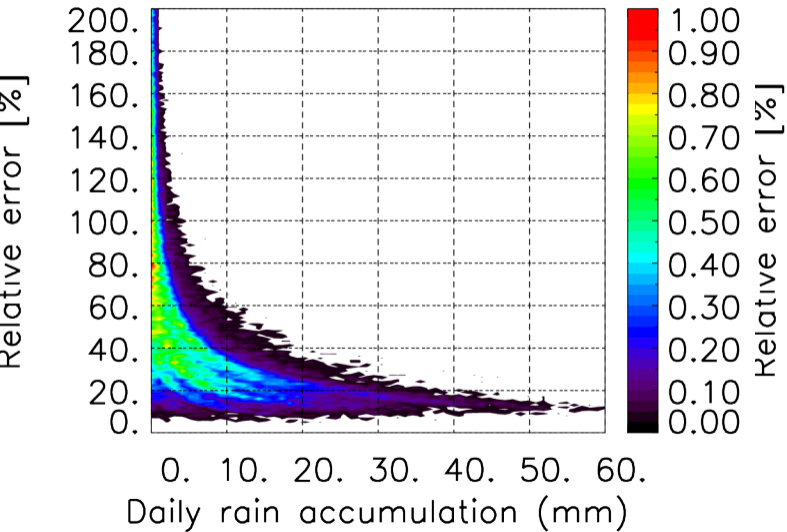

Moyenne mensuelle portee spatiale T1.5.1 CGTD : 12-2014

Moyenne mensuelle portee temporelle T1.5.1 CGTD : 12-2014

TERRE : 01 2014 18H

MER : 01 2014 18H

TERRE : 02 2014 18H

MER : 02 2014 18H

TERRE : 03 2014 18H

MER : 03 2014 18H

TERRE : 04 2014 18H

MER : 04 2014 18H

TERRE : 05 2014 18H

MER : 05 2014 18H

TERRE : 06 2014 18H

MER : 06 2014 18H

TERRE : 07 2014 18H