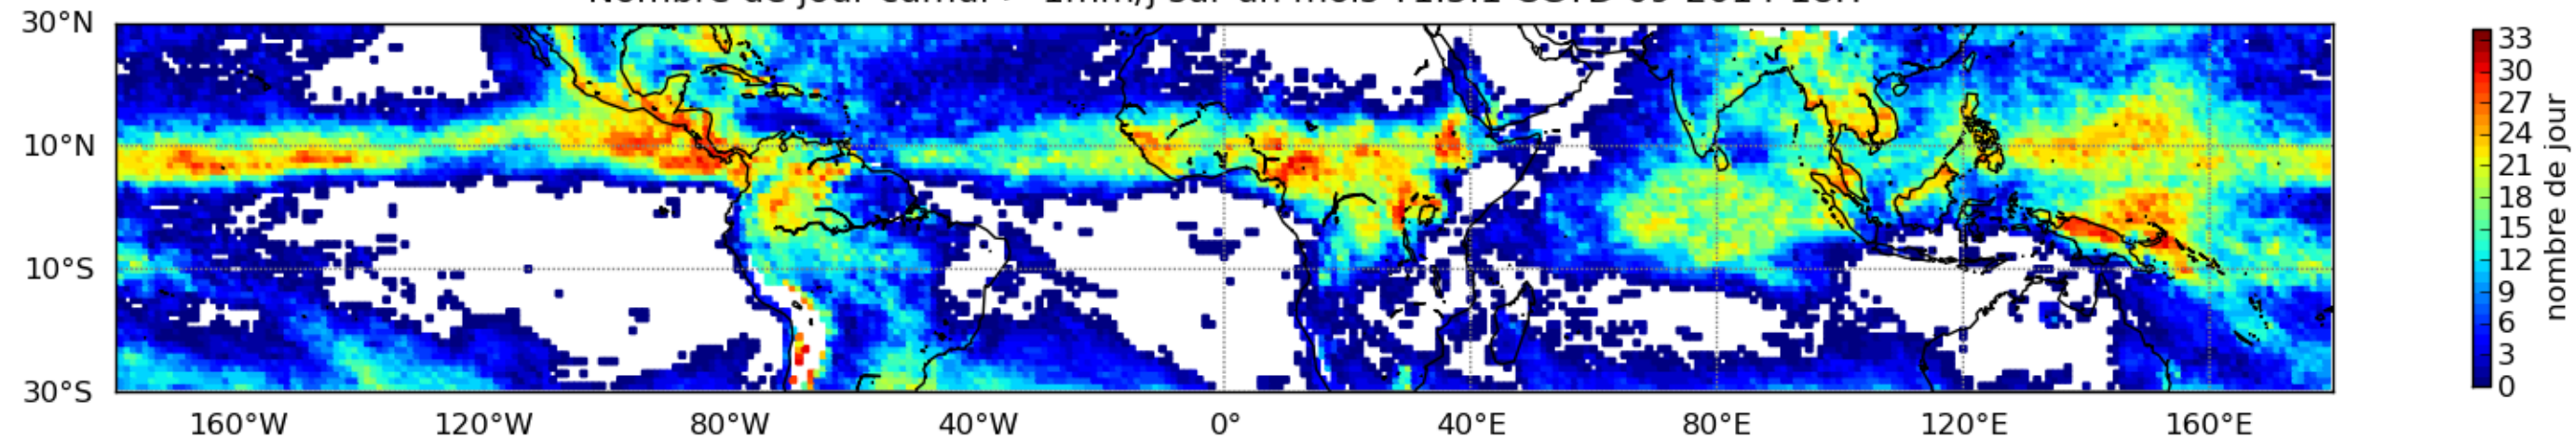

Nombre de jour cumul > 1mm/j sur un mois T1.5.1 CGTD 09-2014-18H