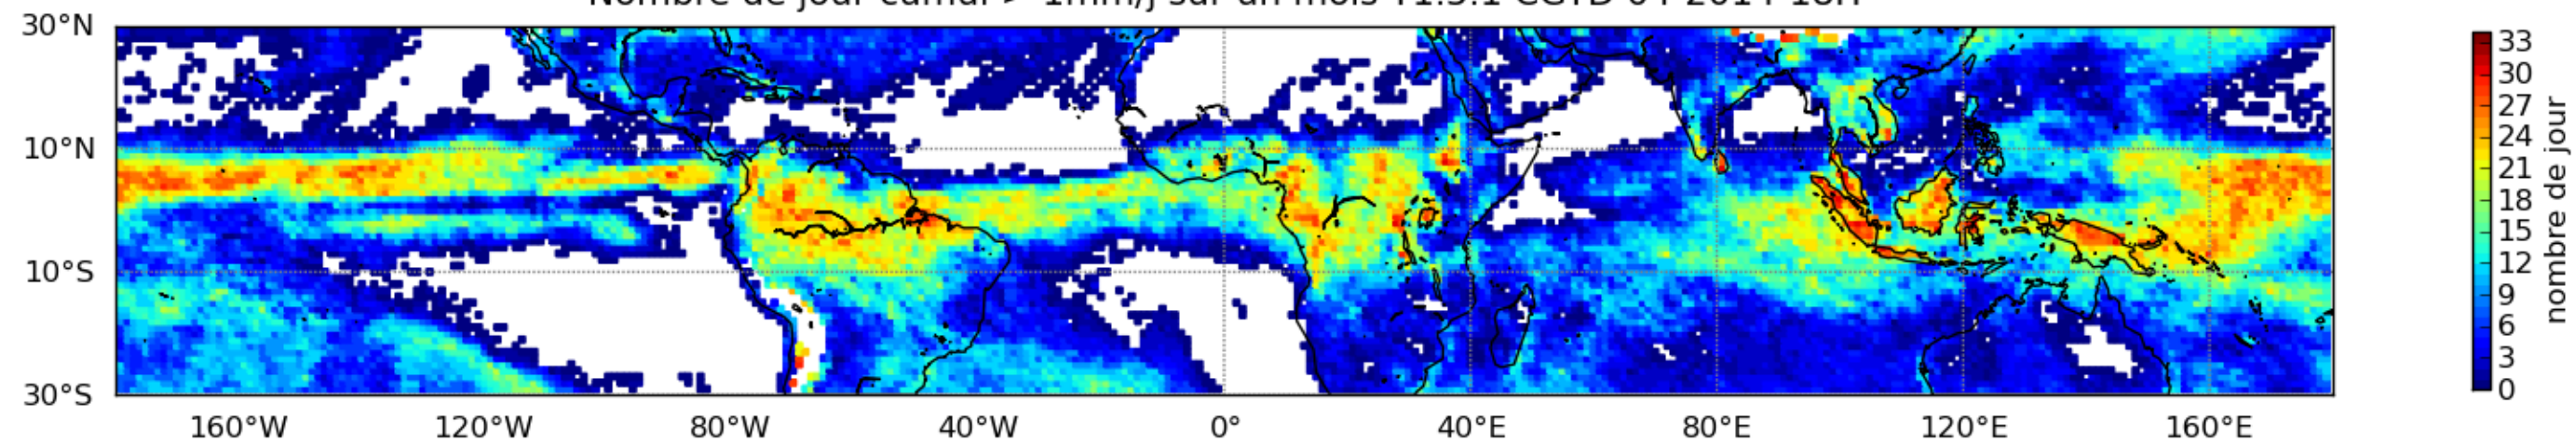

Nombre de jour cumul > 1mm/j sur un mois T1.5.1 CGTD 03-2014-18H

Nombre de jour cumul > 1mm/j sur un mois T1.5.1 CGTD 04-2014-18H

Nombre de jour cumul > 1mm/j sur un mois T1.5.1 CGTD 06-2014-18H

Nombre de jour cumul > 1mm/j sur un mois T1.5.1 CGTD 07-2014-18H

Nombre de jour cumul > 1mm/j sur un mois T1.5.1 CGTD 08-2014-18H

Nombre de jour cumul > 1mm/j sur un mois T1.5.1 CGTD 09-2014-18H

Nombre de jour cumul > 1mm/j sur un mois T1.5.1 CGTD 11-2014-18H

Nombre de jour cumul > 1mm/j sur un mois T1.5.1 CGTD 12-2014-18H