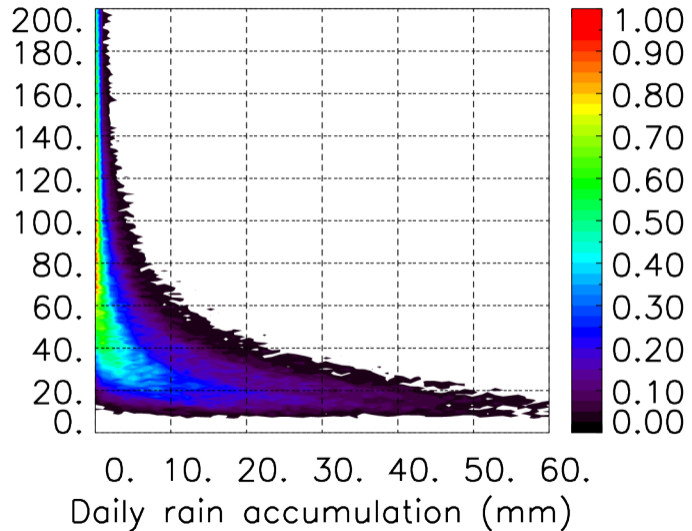

MER : 08 2014 18H