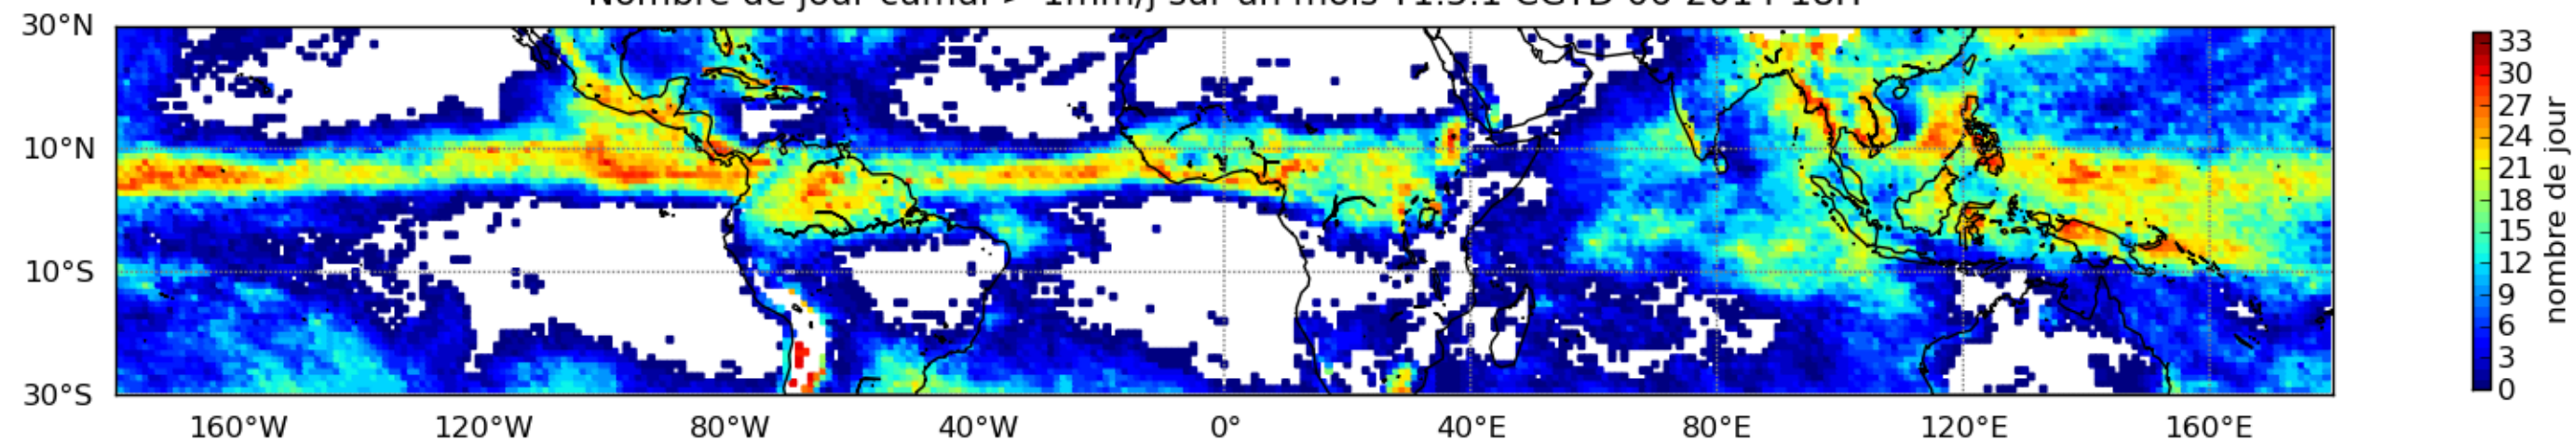

Nombre de jour cumul > 1mm/j sur un mois T1.5.1 CGTD 03-2014-18H

Nombre de jour cumul > 1mm/j sur un mois T1.5.1 CGTD 04-2014-18H

Nombre de jour cumul > 1mm/j sur un mois T1.5.1 CGTD 06-2014-18H

Nombre de jour cumul > 1mm/j sur un mois T1.5.1 CGTD 07-2014-18H