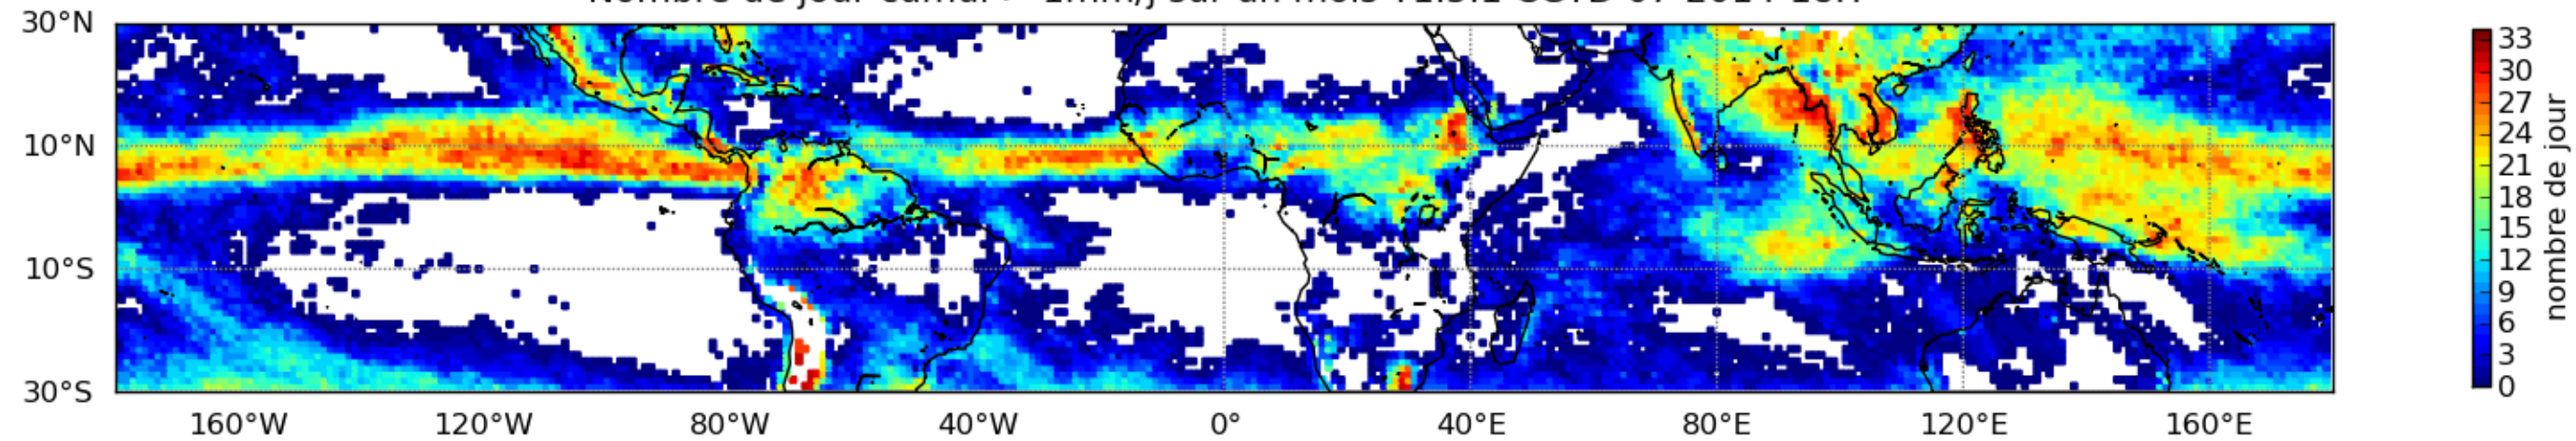

Nombre de jour cumul > 1mm/j sur un mois T1.5.1 CGTD 03-2014-18H

Nombre de jour cumul > 1mm/j sur un mois T1.5.1 CGTD 04-2014-18H

Nombre de jour cumul > 1mm/j sur un mois T1.5.1 CGTD 06-2014-18H

Nombre de jour cumul > 1mm/j sur un mois T1.5.1 CGTD 07-2014-18H