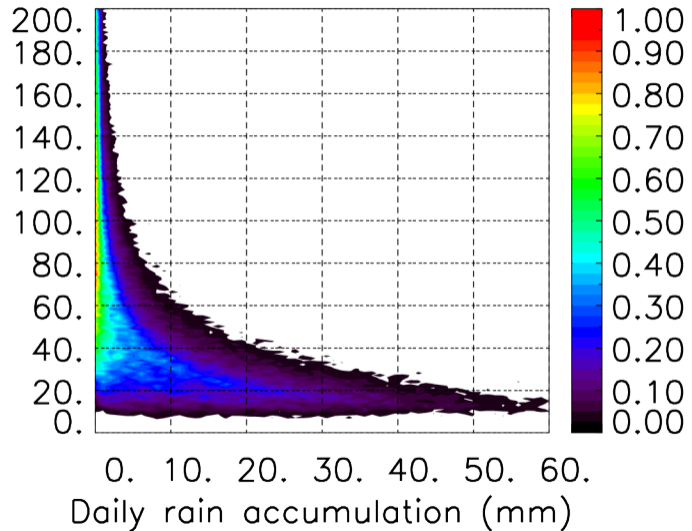

Moyenne mensuelle portee spatiale T1.5.1 CGTD : 12-2014

Moyenne mensuelle portee temporelle T1.5.1 CGTD : 12-2014

TERRE : 01 2014 18H

MER : 01 2014 18H

TERRE : 02 2014 18H

MER : 02 2014 18H

TERRE : 03 2014 18H

MER : 03 2014 18H

TERRE : 04 2014 18H

MER : 04 2014 18H

TERRE : 05 2014 18H

MER : 05 2014 18H

TERRE : 06 2014 18H

MER : 06 2014 18H

TERRE : 07 2014 18H