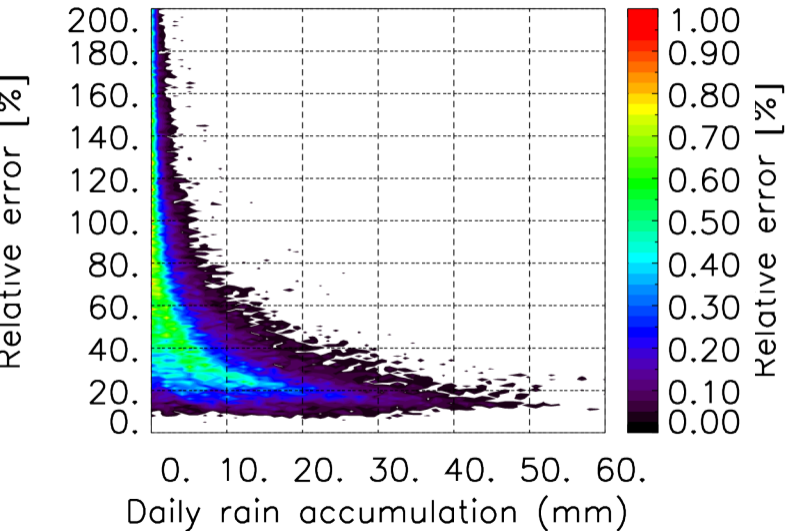

Moyenne mensuelle portee spatiale T1.5.1 CGTD : 12-2014

Moyenne mensuelle portee temporelle T1.5.1 CGTD : 12-2014

TERRE : 01 2014 18H

MER : 01 2014 18H

TERRE : 02 2014 18H

MER : 02 2014 18H

TERRE : 03 2014 18H

MER : 03 2014 18H

TERRE : 04 2014 18H

MER : 04 2014 18H

TERRE : 05 2014 18H

MER : 05 2014 18H

TERRE : 06 2014 18H

MER : 06 2014 18H

TERRE : 07 2014 18H

MER : 07 2014 18H

TERRE : 08 2014 18H

MER : 08 2014 18H

TERRE : 09 2014 18H

MER : 09 2014 18H

TERRE : 10 2014 18H

MER : 10 2014 18H

TERRE : 11 2014 18H