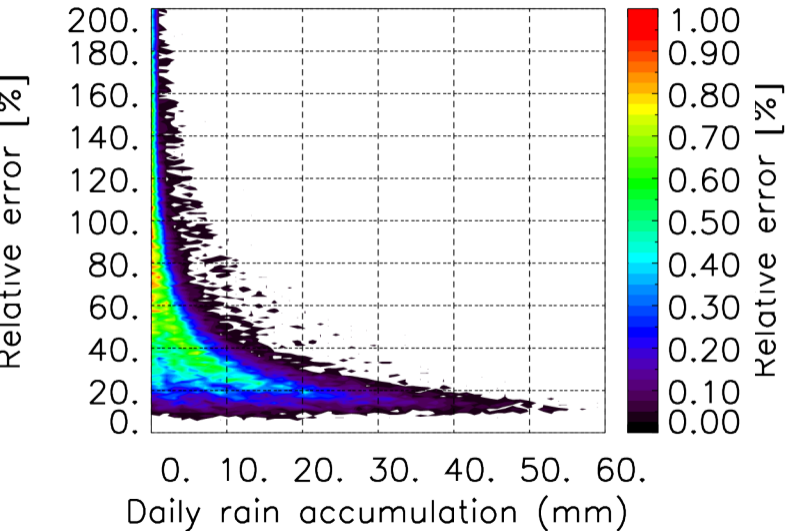

Moyenne mensuelle portee spatiale T1.5.1 CGTD : 12-2014

Moyenne mensuelle portee temporelle T1.5.1 CGTD : 12-2014

TERRE : 01 2014 18H

MER : 01 2014 18H

TERRE : 02 2014 18H

MER : 02 2014 18H

TERRE : 03 2014 18H

MER : 03 2014 18H

TERRE : 04 2014 18H

MER : 04 2014 18H

TERRE : 05 2014 18H

MER : 05 2014 18H

TERRE : 06 2014 18H

MER : 06 2014 18H

TERRE : 07 2014 18H

MER : 07 2014 18H

TERRE : 08 2014 18H

MER : 08 2014 18H

TERRE : 09 2014 18H

MER : 09 2014 18H

TERRE : 10 2014 18H

MER : 10 2014 18H

TERRE : 11 2014 18H