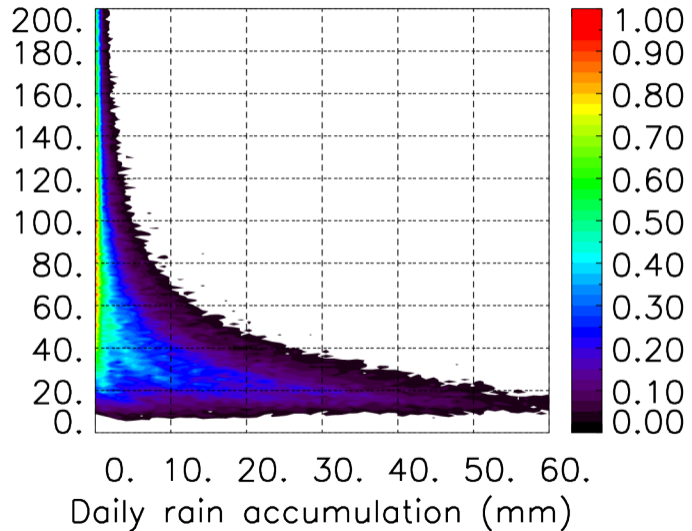

Moyenne mensuelle portee spatiale T1.5.1 CGTD : 12-2014

Moyenne mensuelle portee temporelle T1.5.1 CGTD : 12-2014

TERRE : 01 2014 18H

MER : 01 2014 18H

TERRE : 02 2014 18H

MER : 02 2014 18H

TERRE : 03 2014 18H

MER : 03 2014 18H

TERRE : 04 2014 18H

MER : 04 2014 18H

TERRE : 05 2014 18H

MER : 05 2014 18H

TERRE : 06 2014 18H

MER : 06 2014 18H

TERRE : 07 2014 18H