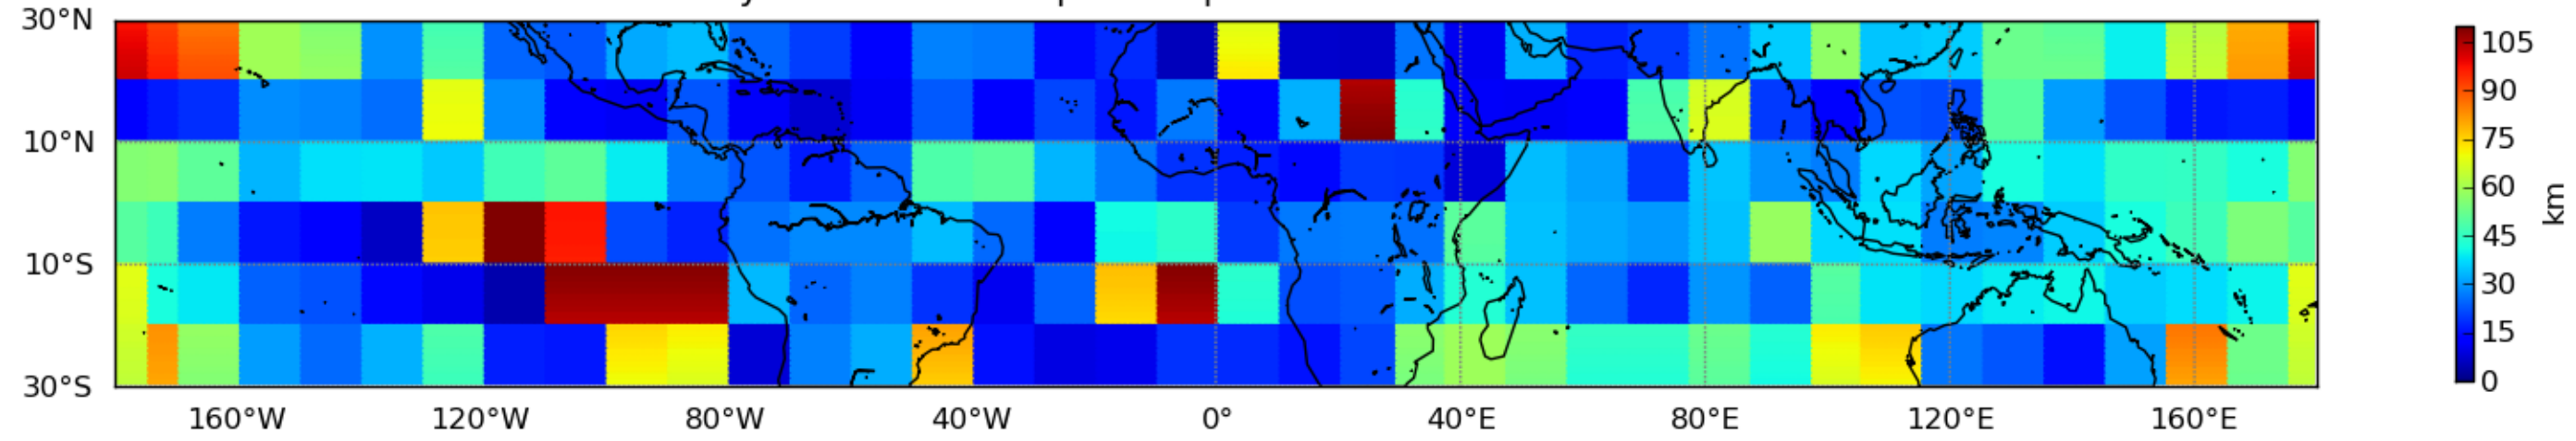

Moyenne mensuelle portee spatiale T1.5.1 CGTD : 01-2014