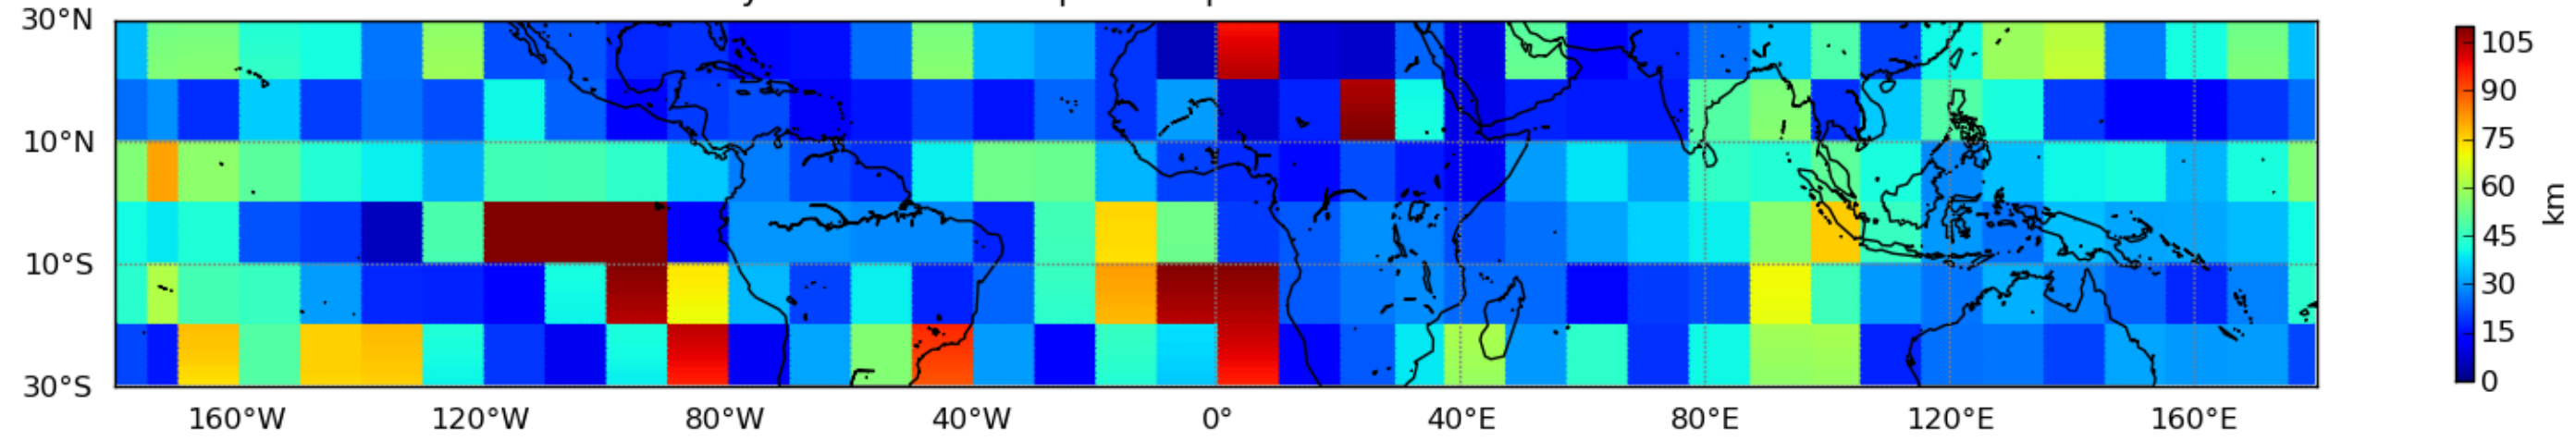

Moyenne mensuelle portee spatiale T1.5.1 CGTD : 10-2014

Moyenne mensuelle portee temporelle T1.5.1 CGTD : 10-2014

Moyenne mensuelle portee spatiale T1.5.1 CGTD : 11-2014

Moyenne mensuelle portee temporelle T1.5.1 CGTD : 11-2014

Moyenne mensuelle portee spatiale T1.5.1 CGTD : 12-2014

Moyenne mensuelle portee temporelle T1.5.1 CGTD : 12-2014

TERRE : 01 2014 18H

MER : 01 2014 18H

TERRE : 02 2014 18H

MER : 02 2014 18H

TERRE : 03 2014 18H

MER : 03 2014 18H

TERRE : 04 2014 18H

MER : 04 2014 18H

TERRE : 05 2014 18H

MER : 05 2014 18H

TERRE : 06 2014 18H

MER : 06 2014 18H

TERRE : 07 2014 18H