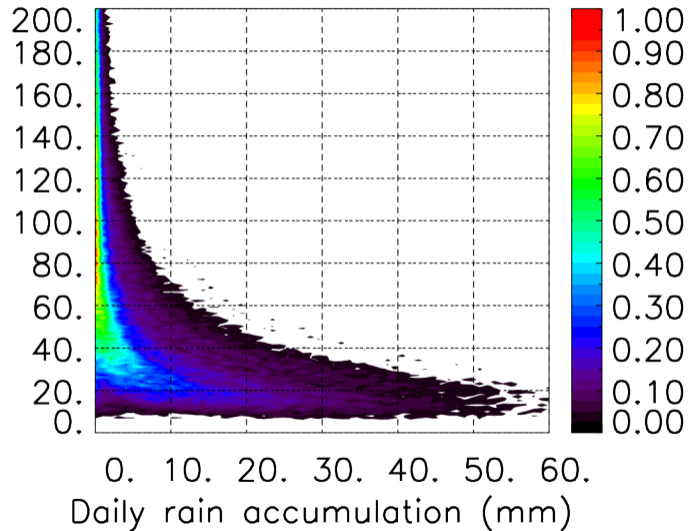

Moyenne mensuelle portee spatiale T1.5.1 CGTD : 12-2014

Moyenne mensuelle portee temporelle T1.5.1 CGTD : 12-2014

TERRE : 01 2014 18H

MER : 01 2014 18H

TERRE : 02 2014 18H

MER : 02 2014 18H

TERRE : 03 2014 18H

MER : 03 2014 18H

TERRE : 04 2014 18H

MER : 04 2014 18H

TERRE : 05 2014 18H

MER : 05 2014 18H

TERRE : 06 2014 18H

MER : 06 2014 18H

TERRE : 07 2014 18H