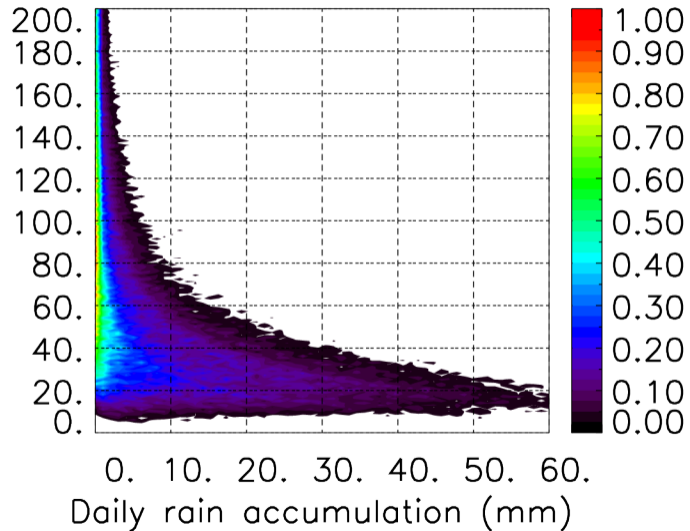

MER : 07 2014 18H