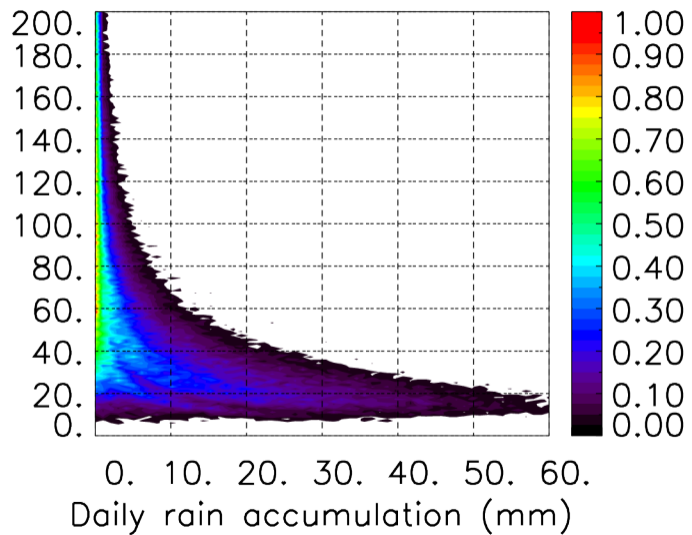

Moyenne mensuelle portee spatiale T1.5.1 CGTD : 12-2014

Moyenne mensuelle portee temporelle T1.5.1 CGTD : 12-2014

TERRE : 01 2014 18H

MER : 01 2014 18H

TERRE : 02 2014 18H

MER : 02 2014 18H

TERRE : 03 2014 18H

MER : 03 2014 18H

TERRE : 04 2014 18H

MER : 04 2014 18H

TERRE : 05 2014 18H

MER : 05 2014 18H

TERRE : 06 2014 18H

MER : 06 2014 18H

TERRE : 07 2014 18H