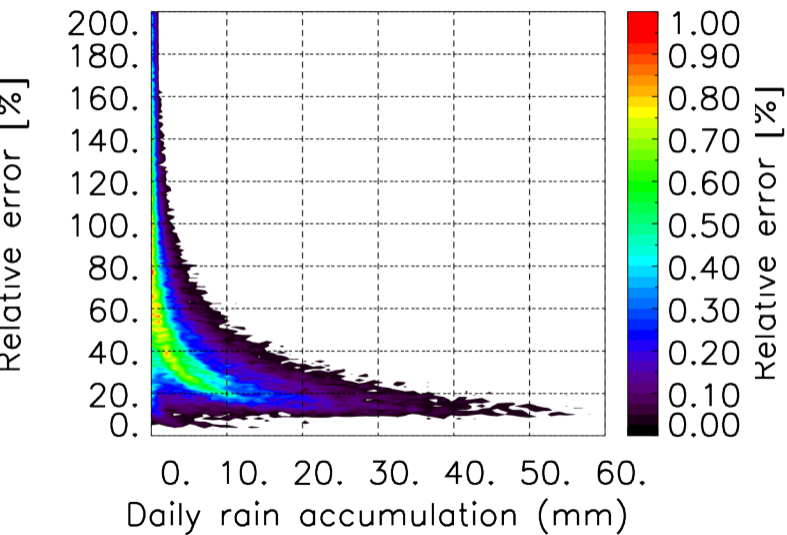

Moyenne mensuelle portee spatiale T1.5.1 CGTD : 12-2014

Moyenne mensuelle portee temporelle T1.5.1 CGTD : 12-2014

TERRE : 01 2014 18H

MER : 01 2014 18H

TERRE : 02 2014 18H

MER : 02 2014 18H

TERRE : 03 2014 18H

MER : 03 2014 18H

TERRE : 04 2014 18H

MER : 04 2014 18H

TERRE : 05 2014 18H

MER : 05 2014 18H

TERRE : 06 2014 18H

MER : 06 2014 18H

TERRE : 07 2014 18H