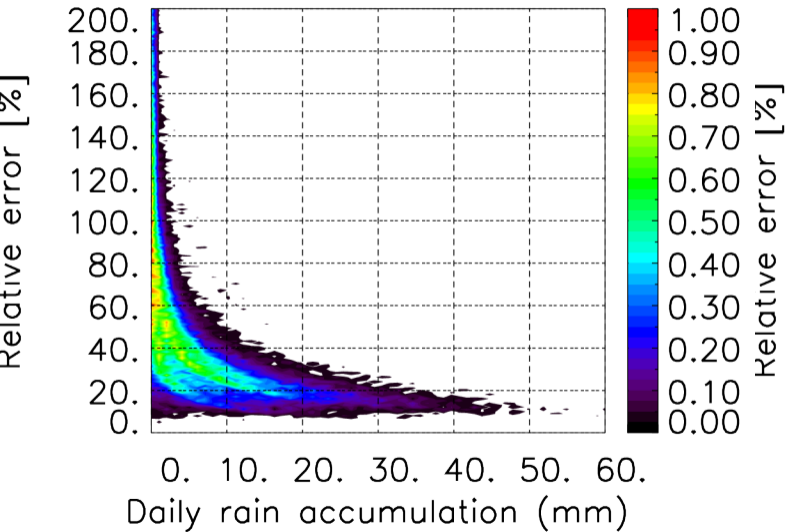

Moyenne mensuelle portee spatiale T1.5.1 CGTD : 12-2014

Moyenne mensuelle portee temporelle T1.5.1 CGTD : 12-2014

TERRE : 01 2014 18H

MER : 01 2014 18H

TERRE : 02 2014 18H

MER : 02 2014 18H

TERRE : 03 2014 18H

MER : 03 2014 18H

TERRE : 04 2014 18H

MER : 04 2014 18H

TERRE : 05 2014 18H

MER : 05 2014 18H

TERRE : 06 2014 18H

MER : 06 2014 18H

TERRE : 07 2014 18H