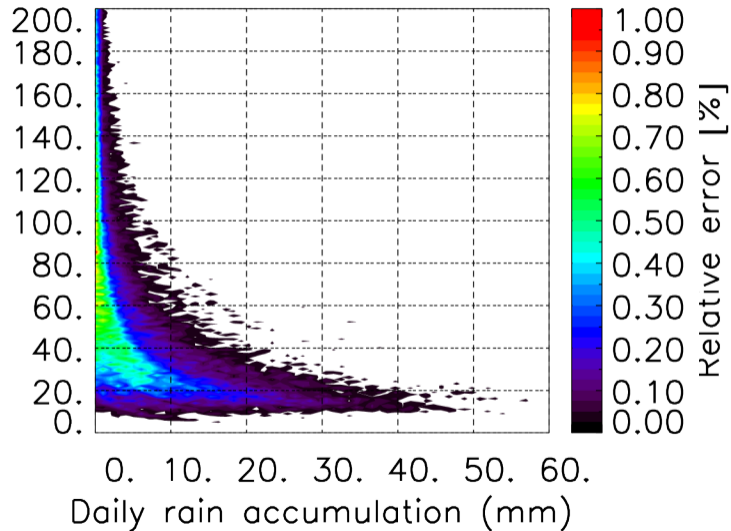

Moyenne mensuelle portee spatiale T1.5.1 CGTD : 12-2014

Moyenne mensuelle portee temporelle T1.5.1 CGTD : 12-2014

TERRE : 01 2014 18H

MER : 01 2014 18H

TERRE : 02 2014 18H

MER : 02 2014 18H

TERRE : 03 2014 18H

MER : 03 2014 18H

TERRE : 04 2014 18H

MER : 04 2014 18H

TERRE : 05 2014 18H

MER : 05 2014 18H

TERRE : 06 2014 18H

MER : 06 2014 18H

TERRE : 07 2014 18H

MER : 07 2014 18H

TERRE : 08 2014 18H

MER : 08 2014 18H

TERRE : 09 2014 18H

MER : 09 2014 18H

TERRE : 10 2014 18H

MER : 10 2014 18H

TERRE : 11 2014 18H