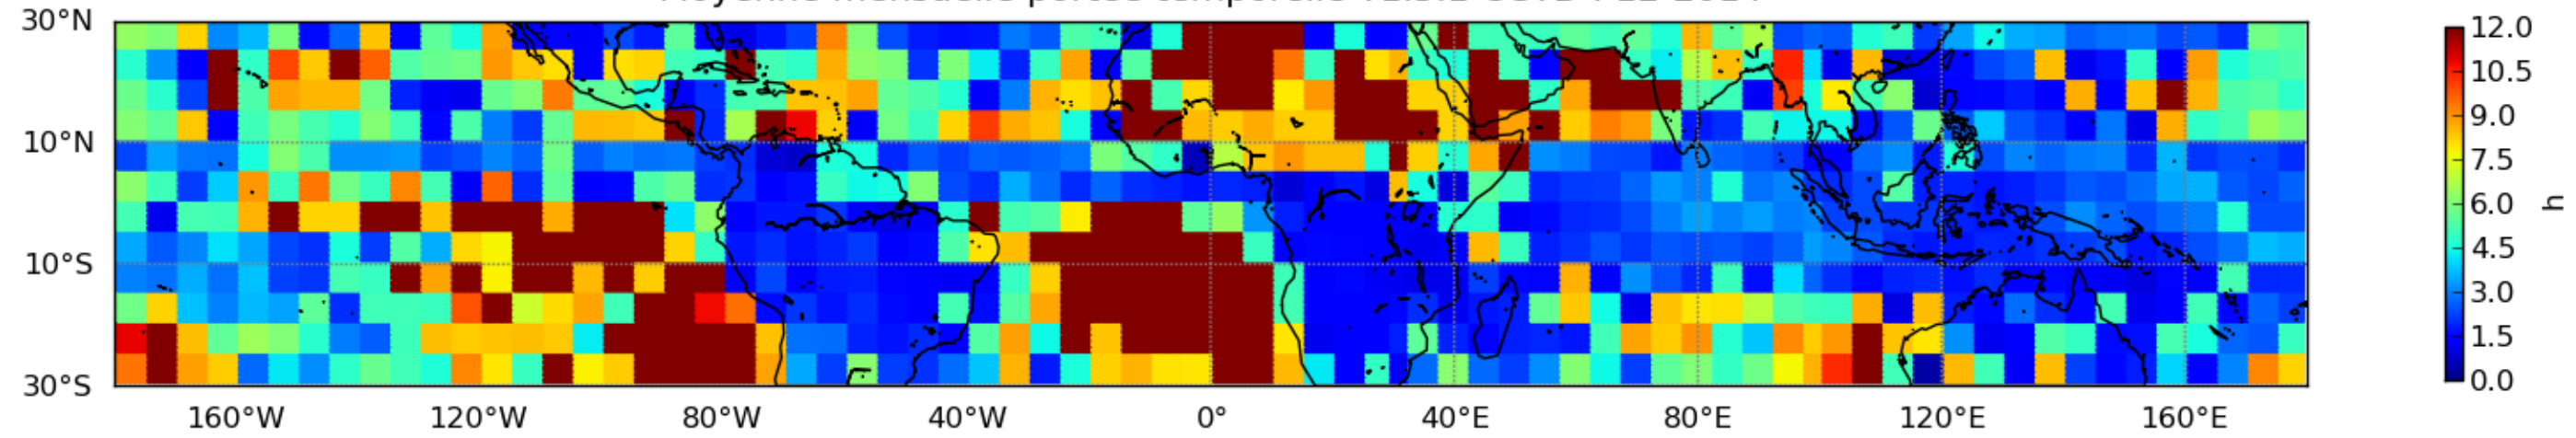

Moyenne mensuelle portee spatiale T1.5.1 CGTD : 10-2014

Moyenne mensuelle portee temporelle T1.5.1 CGTD : 10-2014

Moyenne mensuelle portee spatiale T1.5.1 CGTD : 11-2014

Moyenne mensuelle portee temporelle T1.5.1 CGTD : 11-2014

Moyenne mensuelle portee spatiale T1.5.1 CGTD : 12-2014

Moyenne mensuelle portee temporelle T1.5.1 CGTD : 12-2014

TERRE : 01 2014 18H

MER : 01 2014 18H

TERRE : 02 2014 18H

MER : 02 2014 18H

TERRE : 03 2014 18H