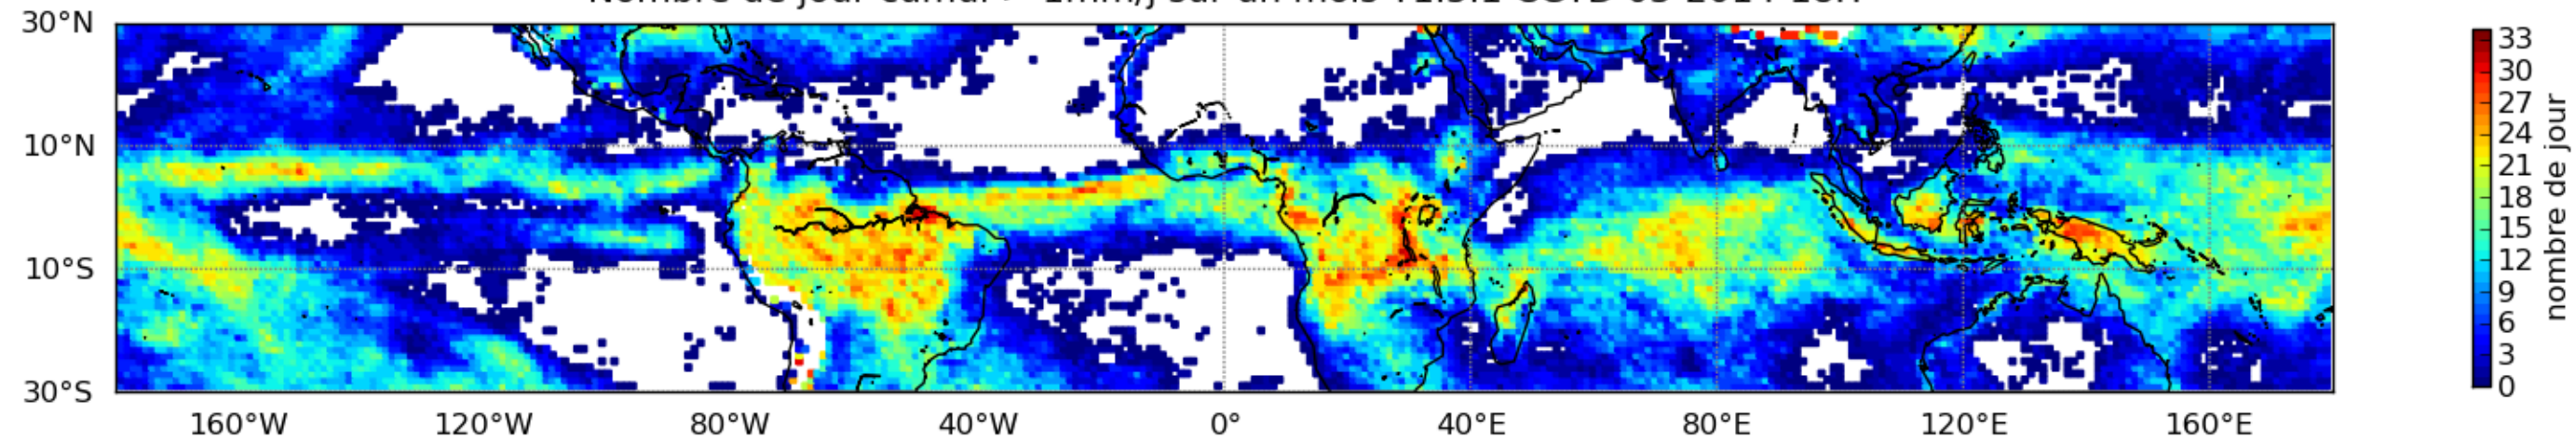

Nombre de jour cumul > 1mm/j sur un mois T1.5.1 CGTD 03-2014-18H

Nombre de jour cumul > 1mm/j sur un mois T1.5.1 CGTD 04-2014-18H

Nombre de jour cumul > 1mm/j sur un mois T1.5.1 CGTD 06-2014-18H

Nombre de jour cumul > 1mm/j sur un mois T1.5.1 CGTD 07-2014-18H