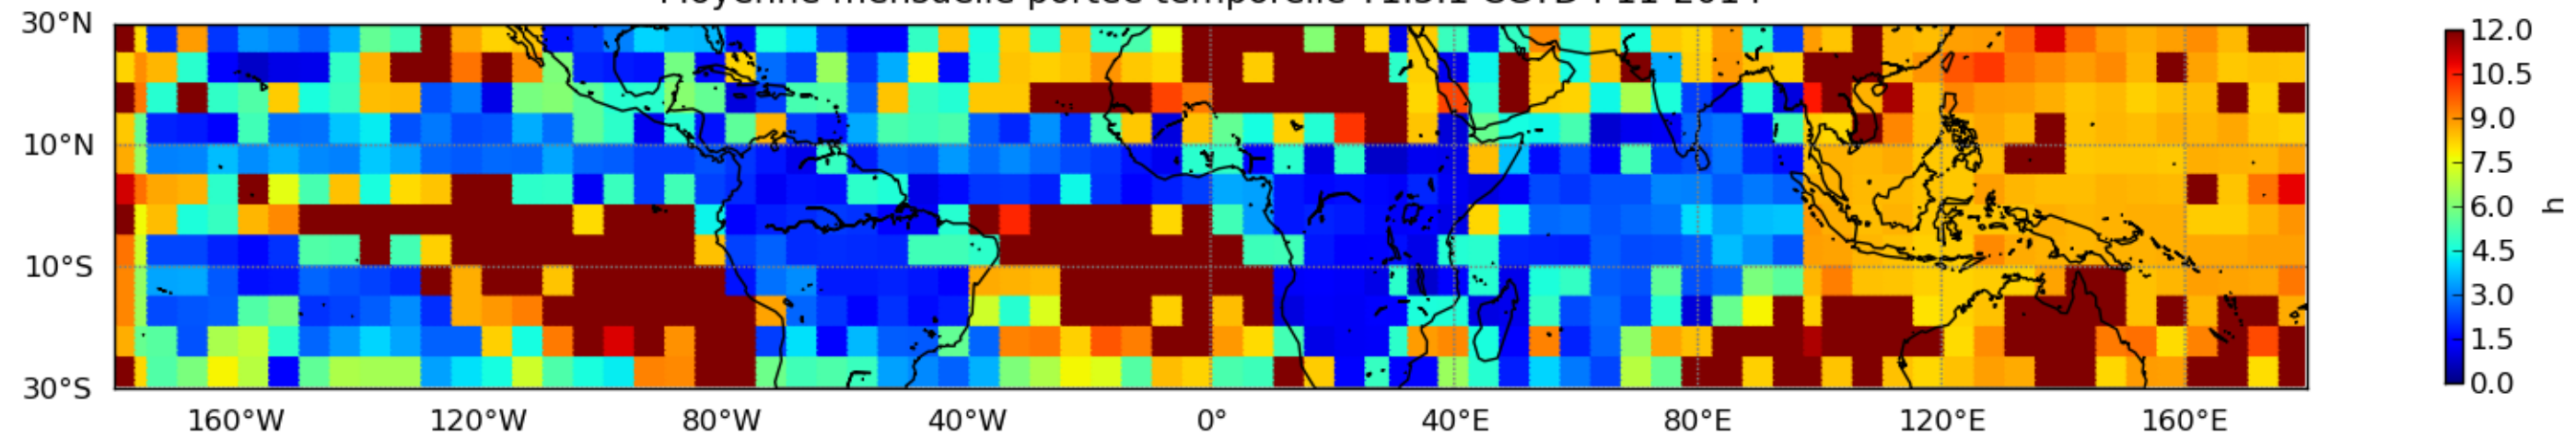

Moyenne mensuelle portee spatiale T1.5.1 CGTD : 10-2014

Moyenne mensuelle portee temporelle T1.5.1 CGTD : 10-2014

Moyenne mensuelle portee spatiale T1.5.1 CGTD : 11-2014

Moyenne mensuelle portee temporelle T1.5.1 CGTD : 11-2014

Moyenne mensuelle portee spatiale T1.5.1 CGTD : 12-2014

Moyenne mensuelle portee temporelle T1.5.1 CGTD : 12-2014

TERRE : 01 2014 18H

MER : 01 2014 18H

TERRE : 02 2014 18H

MER : 02 2014 18H

TERRE : 03 2014 18H