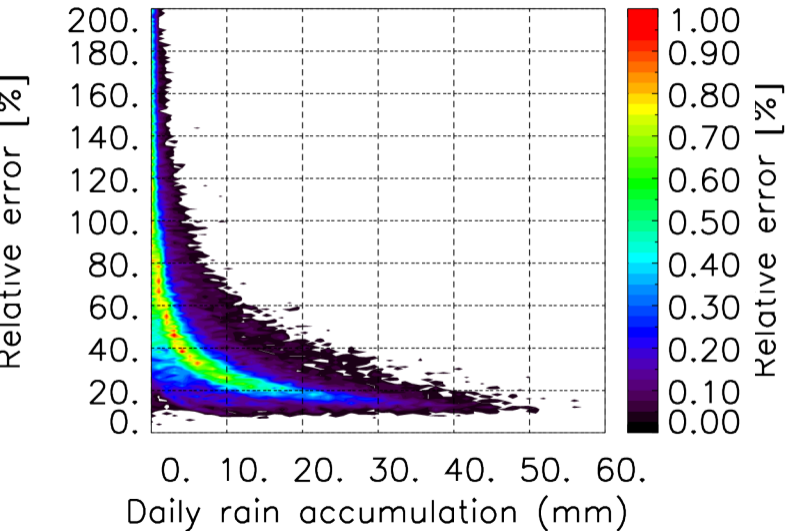

TERRE : 08 2014 18H