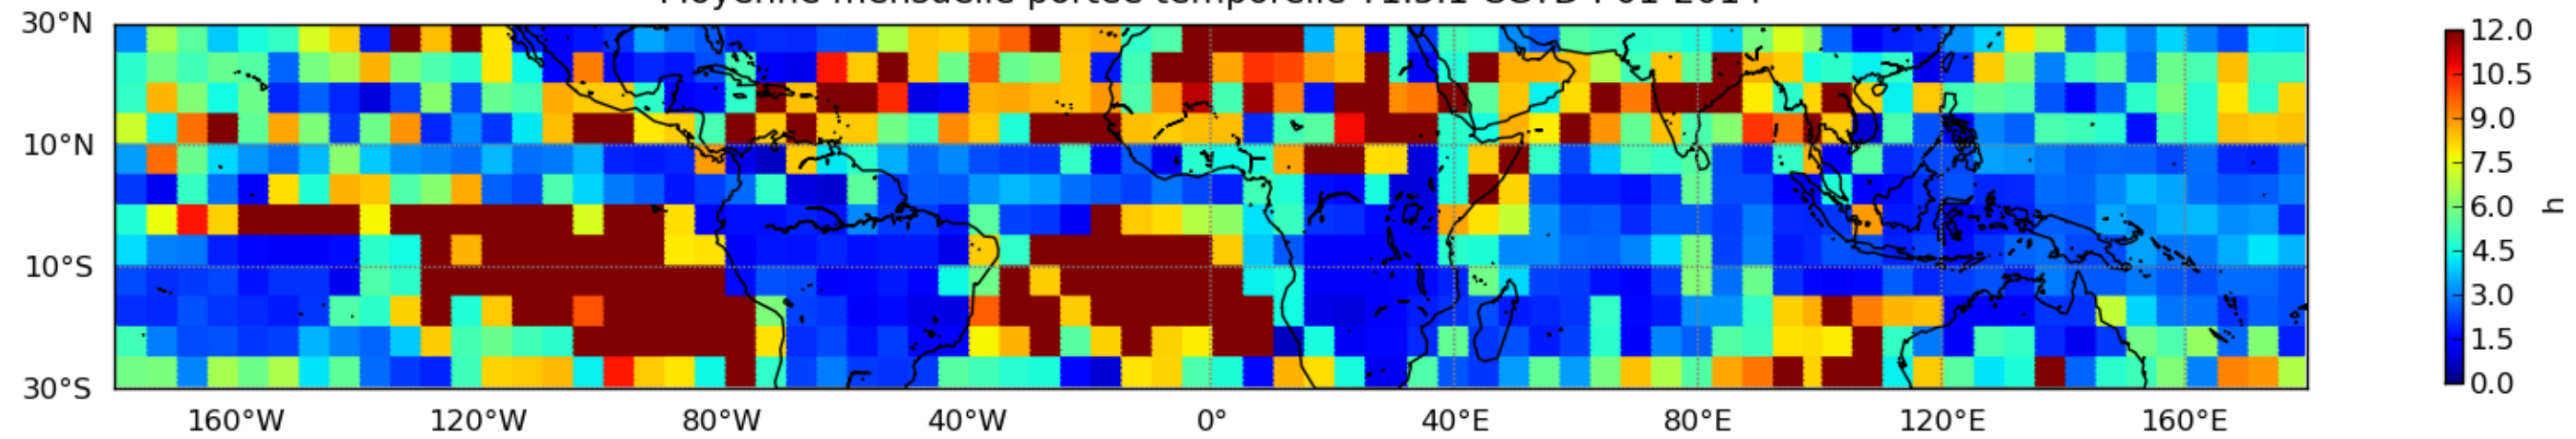

Nombre de jour cumul > 1mm/j sur un mois T1.5.1 CGTD 08-2014-18H

Nombre de jour cumul > 1mm/j sur un mois T1.5.1 CGTD 09-2014-18H

Nombre de jour cumul > 1mm/j sur un mois T1.5.1 CGTD 11-2014-18H

Nombre de jour cumul > 1mm/j sur un mois T1.5.1 CGTD 12-2014-18H

Moyenne mensuelle portee spatiale T1.5.1 CGTD : 01-2014

Moyenne mensuelle portee temporelle T1.5.1 CGTD : 01-2014

Moyenne mensuelle portee spatiale T1.5.1 CGTD : 03-2014

Moyenne mensuelle portee temporelle T1.5.1 CGTD : 03-2014