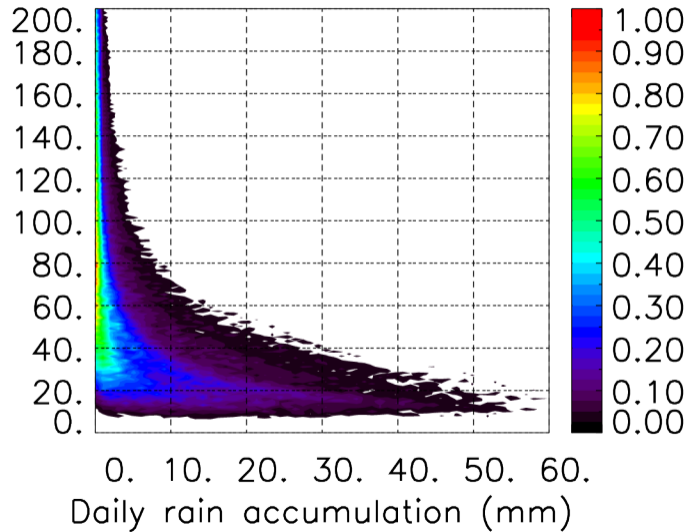

Moyenne mensuelle portee spatiale T1.5.1 CGTD : 12-2014

Moyenne mensuelle portee temporelle T1.5.1 CGTD : 12-2014

TERRE : 01 2014 18H

MER : 01 2014 18H

TERRE : 02 2014 18H

MER : 02 2014 18H

TERRE : 03 2014 18H

MER : 03 2014 18H

TERRE : 04 2014 18H

MER : 04 2014 18H

TERRE : 05 2014 18H

MER : 05 2014 18H

TERRE : 06 2014 18H

MER : 06 2014 18H

TERRE : 07 2014 18H