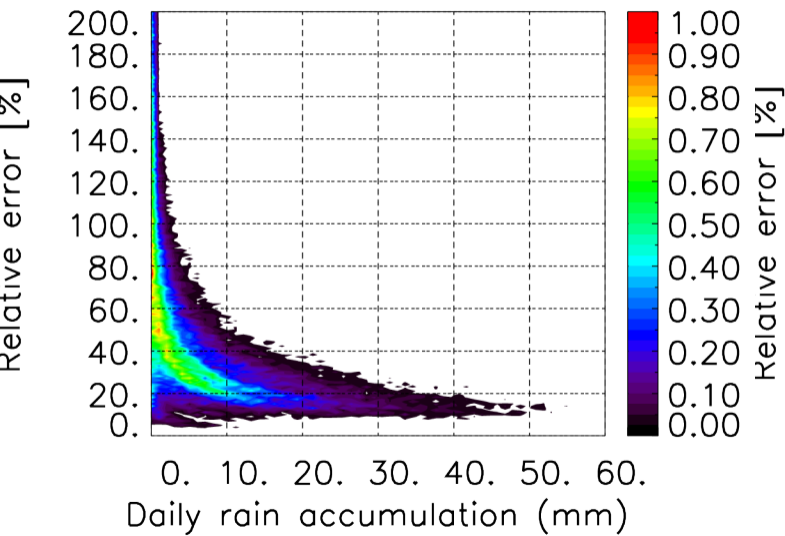

Moyenne mensuelle portee spatiale T1.5.1 CGTD : 11-2014

Moyenne mensuelle portee temporelle T1.5.1 CGTD : 11-2014

Moyenne mensuelle portee spatiale T1.5.1 CGTD : 12-2014

Moyenne mensuelle portee temporelle T1.5.1 CGTD : 12-2014

TERRE : 01 2014 12H

MER : 01 2014 12H

TERRE : 02 2014 12H

MER : 02 2014 12H

TERRE : 03 2014 12H

MER : 03 2014 12H

TERRE : 04 2014 12H

MER : 04 2014 12H