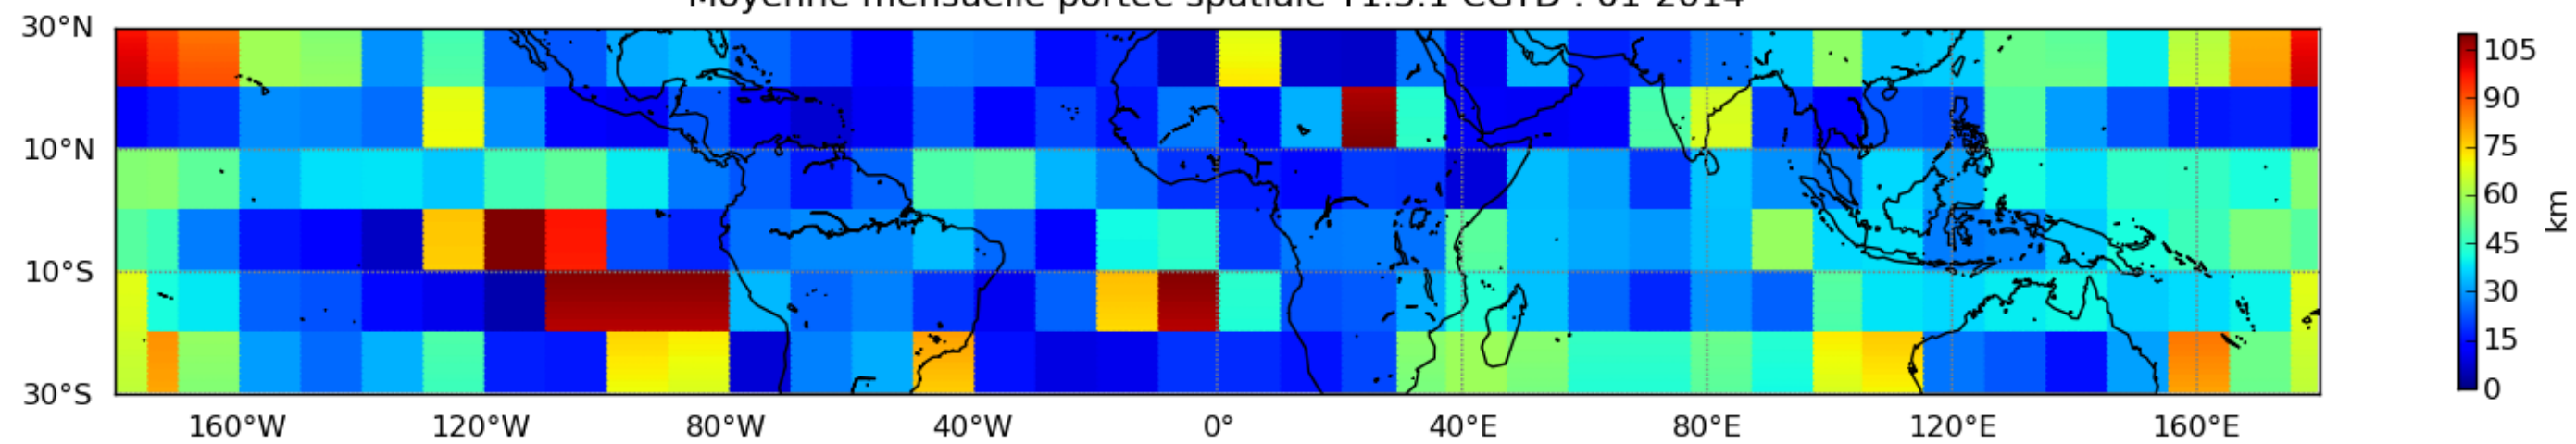

Nombre de jour cumul > 1mm/j sur un mois T1.5.1 CGTD 07-2014-12H

Nombre de jour cumul > 1mm/j sur un mois T1.5.1 CGTD 08-2014-12H

Nombre de jour cumul > 1mm/j sur un mois T1.5.1 CGTD 09-2014-12H

Nombre de jour cumul > 1mm/j sur un mois T1.5.1 CGTD 10-2014-12H

Nombre de jour cumul > 1mm/j sur un mois T1.5.1 CGTD 11-2014-12H

Nombre de jour cumul > 1mm/j sur un mois T1.5.1 CGTD 12-2014-12H

Moyenne mensuelle portee spatiale T1.5.1 CGTD : 01-2014

Moyenne mensuelle portee temporelle T1.5.1 CGTD : 01-2014