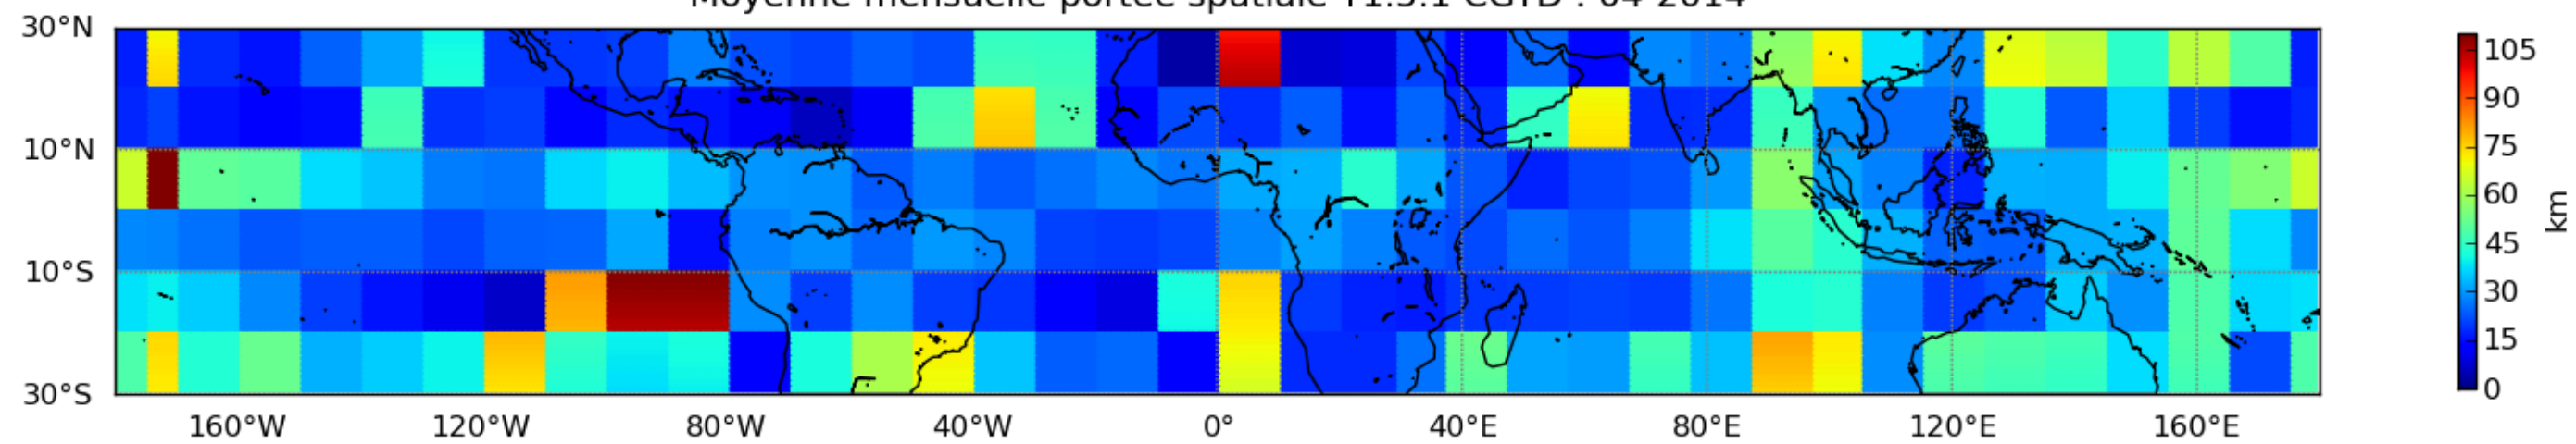

Moyenne mensuelle portee spatiale T1.5.1 CGTD : 04-2014