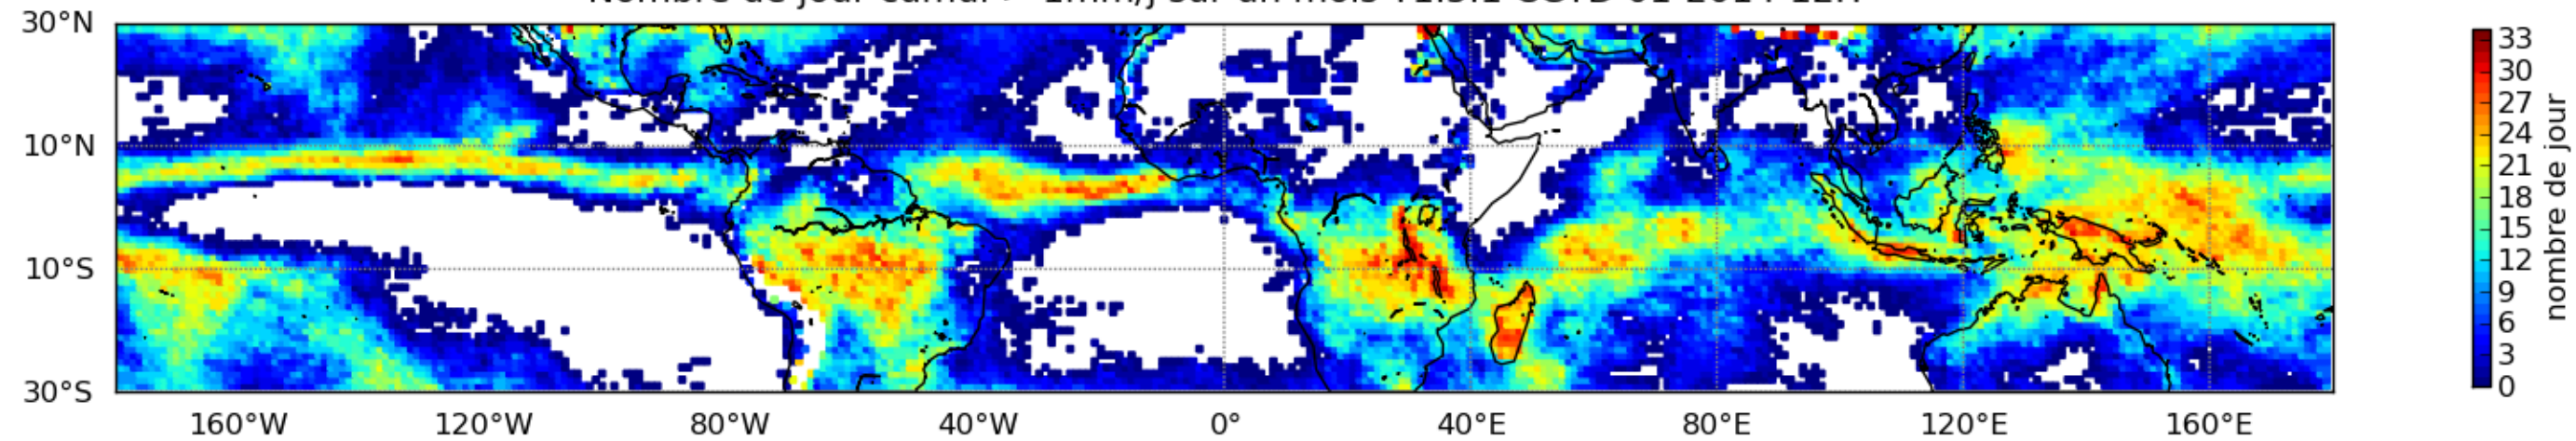

Nombre de jour cumul > 1mm/j sur un mois T1.5.1 CGTD 01-2014-12H

Nombre de jour cumul > 1mm/j sur un mois T1.5.1 CGTD 03-2014-12H

Nombre de jour cumul > 1mm/j sur un mois T1.5.1 CGTD 05-2014-12H

Nombre de jour cumul > 1mm/j sur un mois T1.5.1 CGTD 06-2014-12H