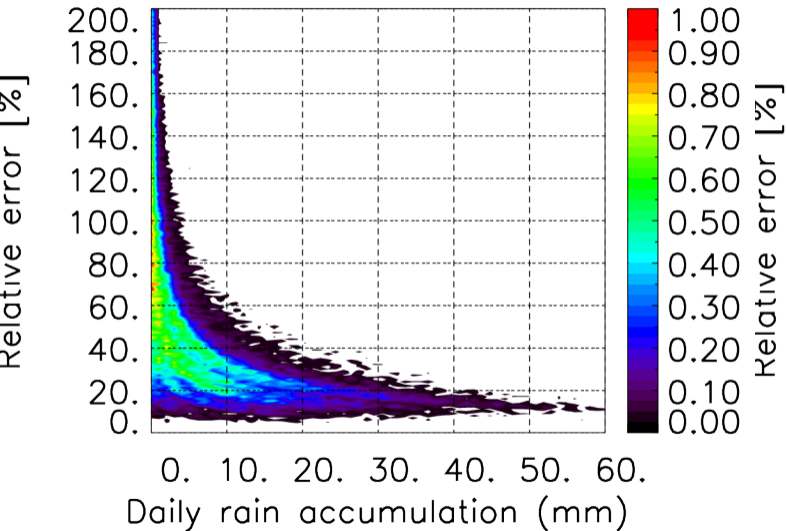

Moyenne mensuelle portee spatiale T1.5.1 CGTD : 11-2014

Moyenne mensuelle portee temporelle T1.5.1 CGTD : 11-2014

Moyenne mensuelle portee spatiale T1.5.1 CGTD : 12-2014

Moyenne mensuelle portee temporelle T1.5.1 CGTD : 12-2014

TERRE : 01 2014 12H

MER : 01 2014 12H

TERRE : 02 2014 12H

MER : 02 2014 12H

TERRE : 03 2014 12H

MER : 03 2014 12H

TERRE : 04 2014 12H

MER : 04 2014 12H