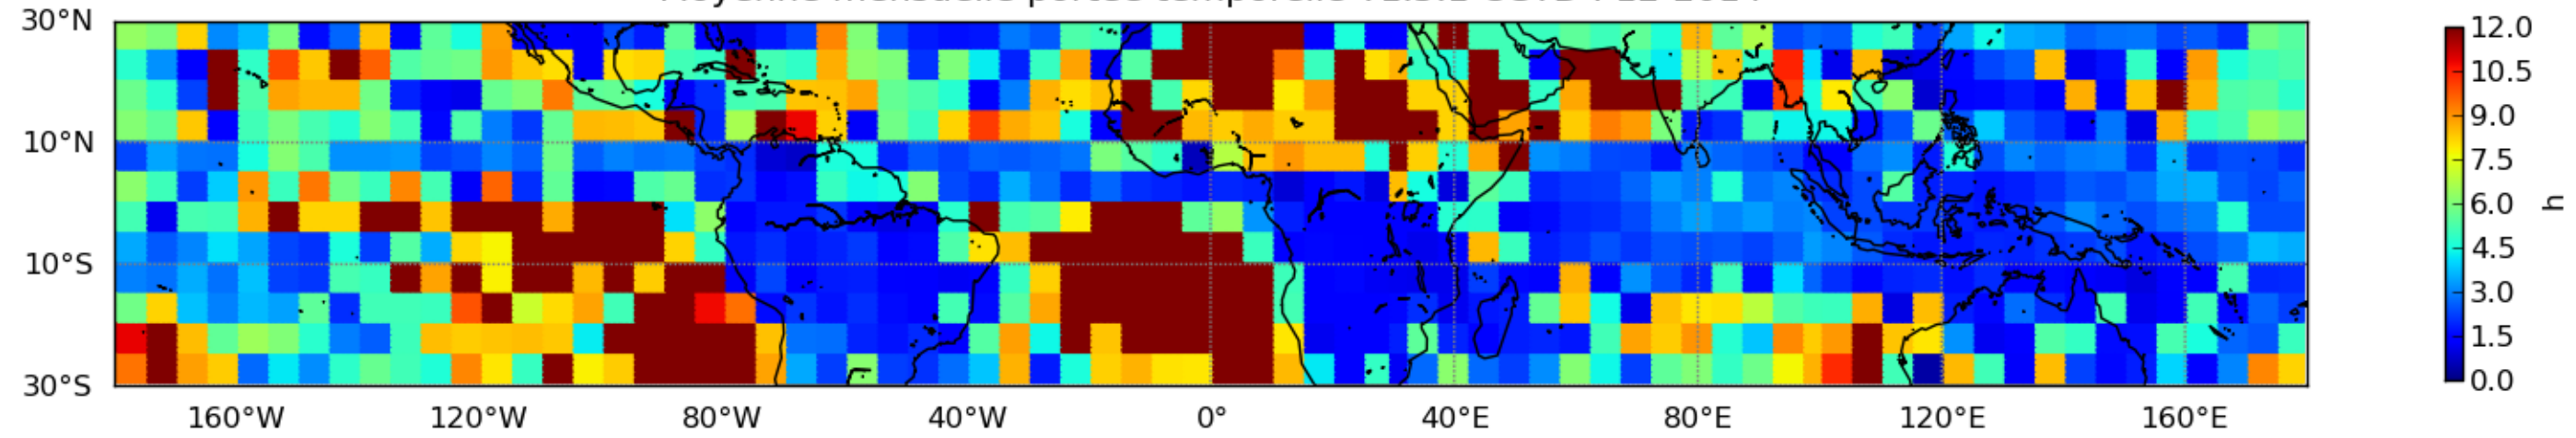

Moyenne mensuelle portee spatiale T1.5.1 CGTD : 11-2014

Moyenne mensuelle portee temporelle T1.5.1 CGTD : 11-2014

Moyenne mensuelle portee spatiale T1.5.1 CGTD : 12-2014

Moyenne mensuelle portee temporelle T1.5.1 CGTD : 12-2014

TERRE : 01 2014 12H

MER : 01 2014 12H

TERRE : 02 2014 12H

MER : 02 2014 12H

TERRE : 03 2014 12H

MER : 03 2014 12H

TERRE : 04 2014 12H

MER : 04 2014 12H