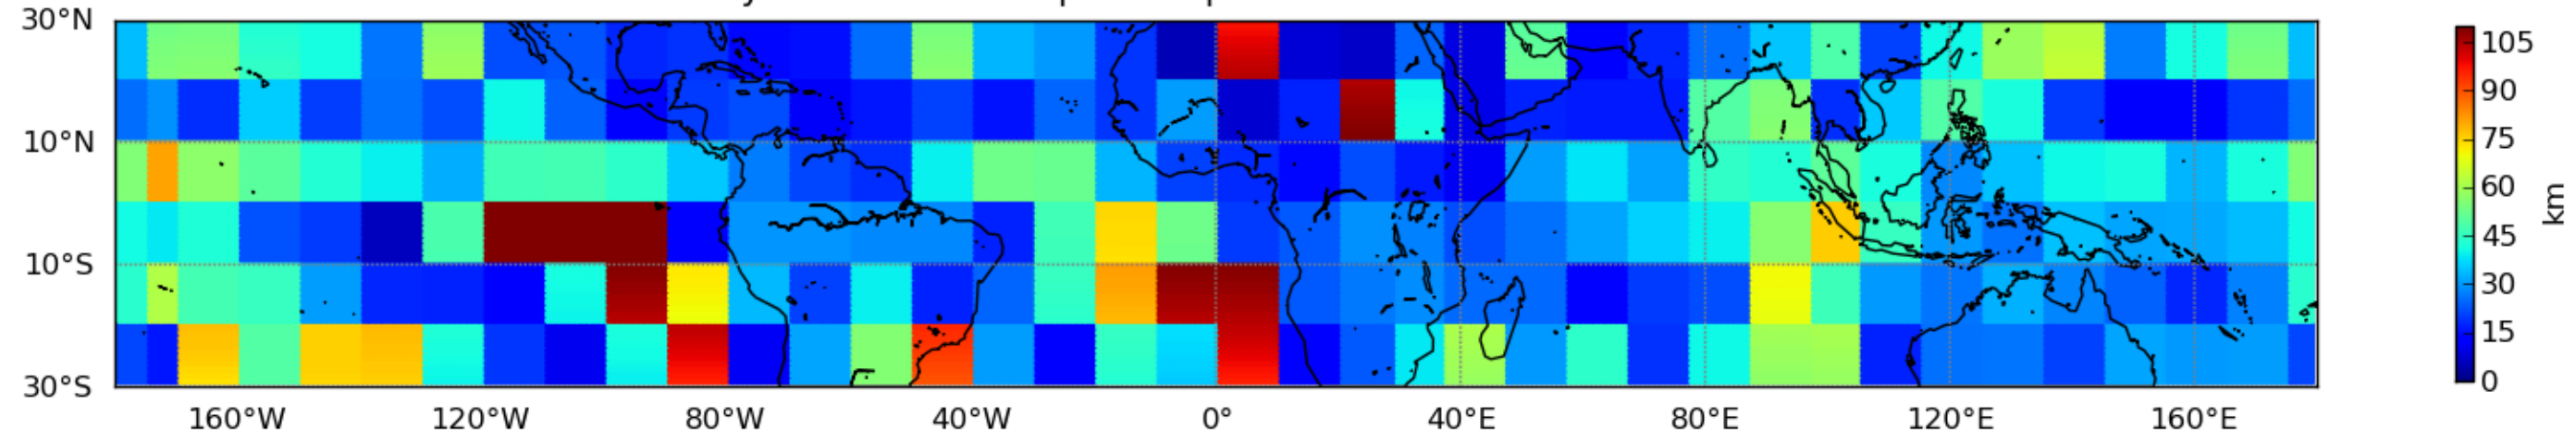

Moyenne mensuelle portee spatiale T1.5.1 CGTD : 12-2014