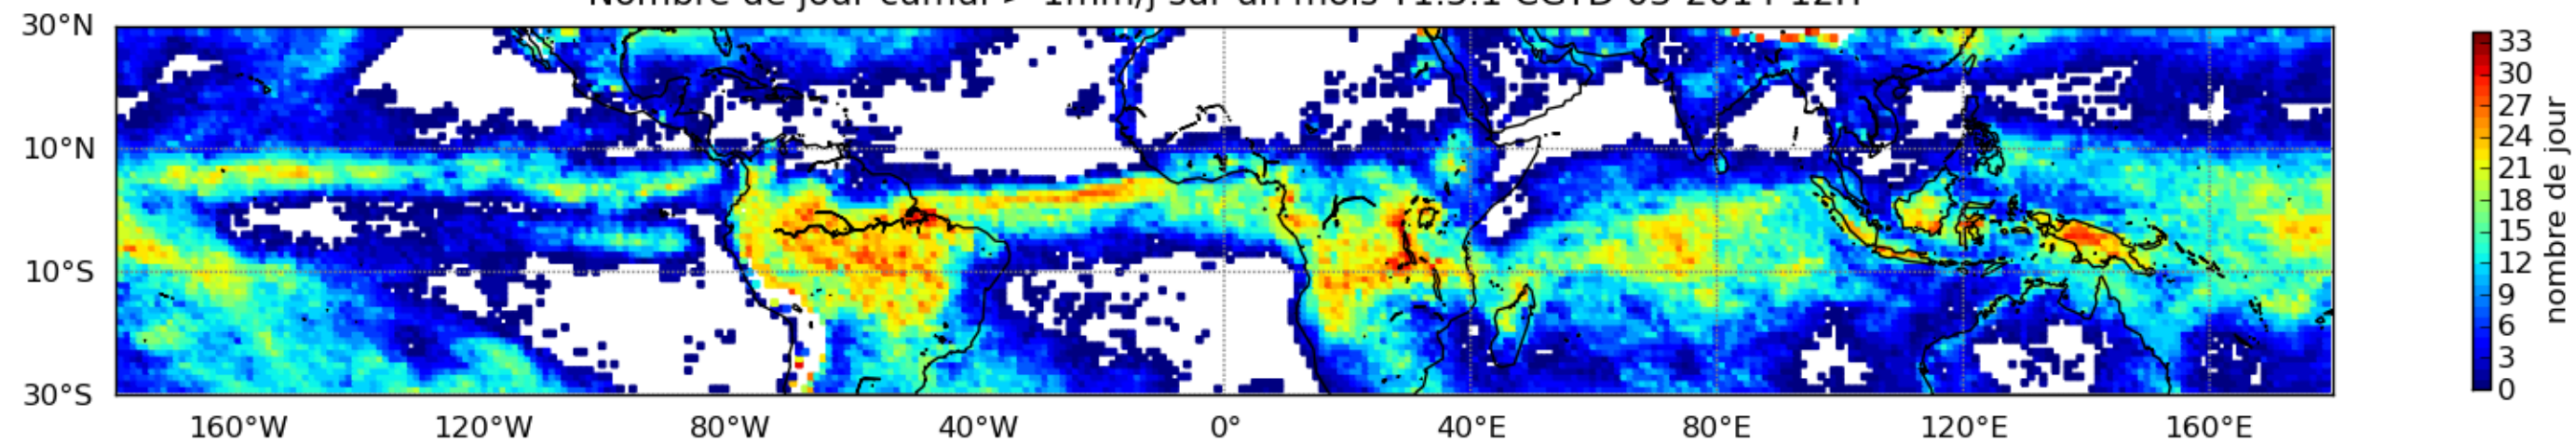

Nombre de jour cumul > 1mm/j sur un mois T1.5.1 CGTD 01-2014-12H

Nombre de jour cumul > 1mm/j sur un mois T1.5.1 CGTD 03-2014-12H

Nombre de jour cumul > 1mm/j sur un mois T1.5.1 CGTD 05-2014-12H

Nombre de jour cumul > 1mm/j sur un mois T1.5.1 CGTD 06-2014-12H