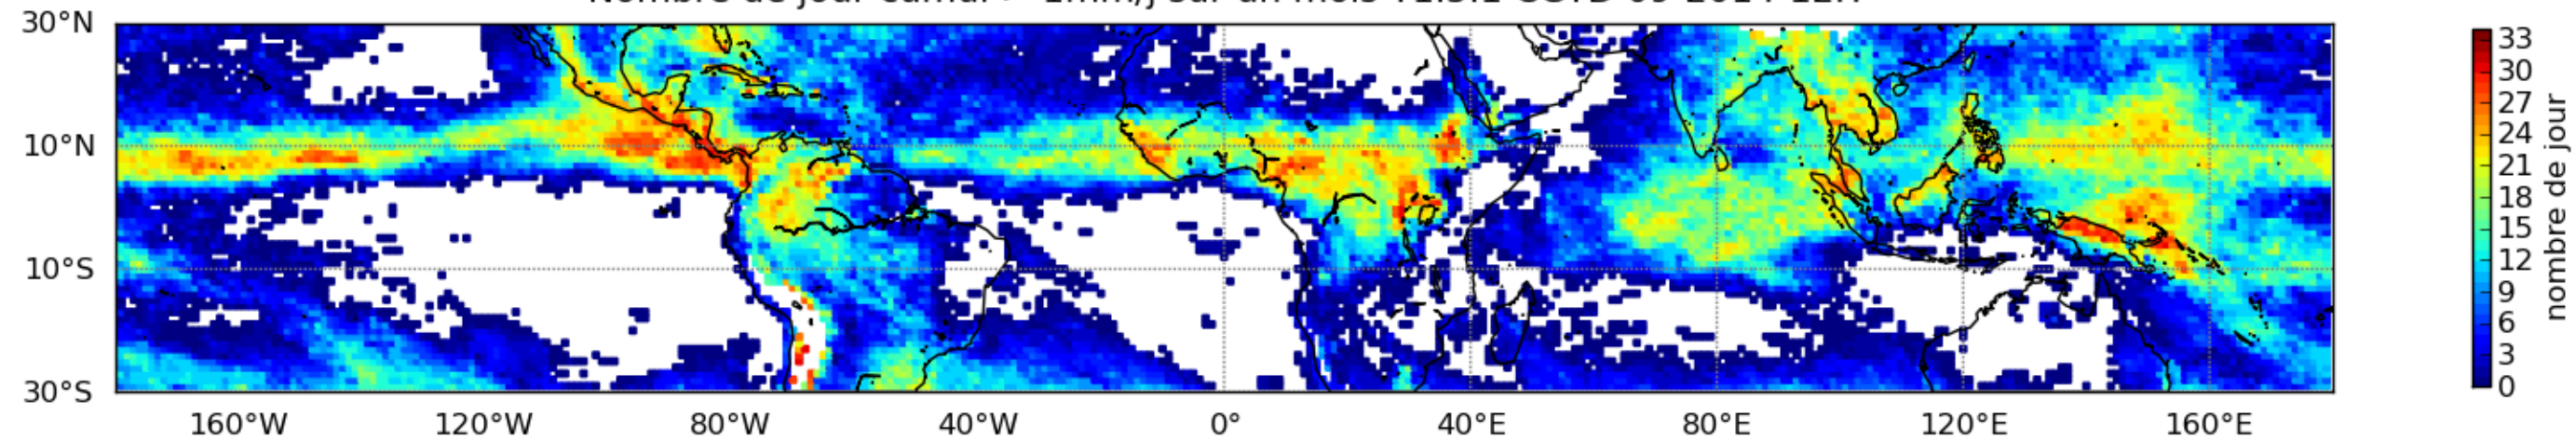

Nombre de jour cumul > 1mm/j sur un mois T1.5.1 CGTD 07-2014-12H

Nombre de jour cumul > 1mm/j sur un mois T1.5.1 CGTD 08-2014-12H

Nombre de jour cumul > 1mm/j sur un mois T1.5.1 CGTD 09-2014-12H

Nombre de jour cumul > 1mm/j sur un mois T1.5.1 CGTD 10-2014-12H

Nombre de jour cumul > 1mm/j sur un mois T1.5.1 CGTD 11-2014-12H

Nombre de jour cumul > 1mm/j sur un mois T1.5.1 CGTD 12-2014-12H

Moyenne mensuelle portee spatiale T1.5.1 CGTD : 01-2014

Moyenne mensuelle portee temporelle T1.5.1 CGTD : 01-2014