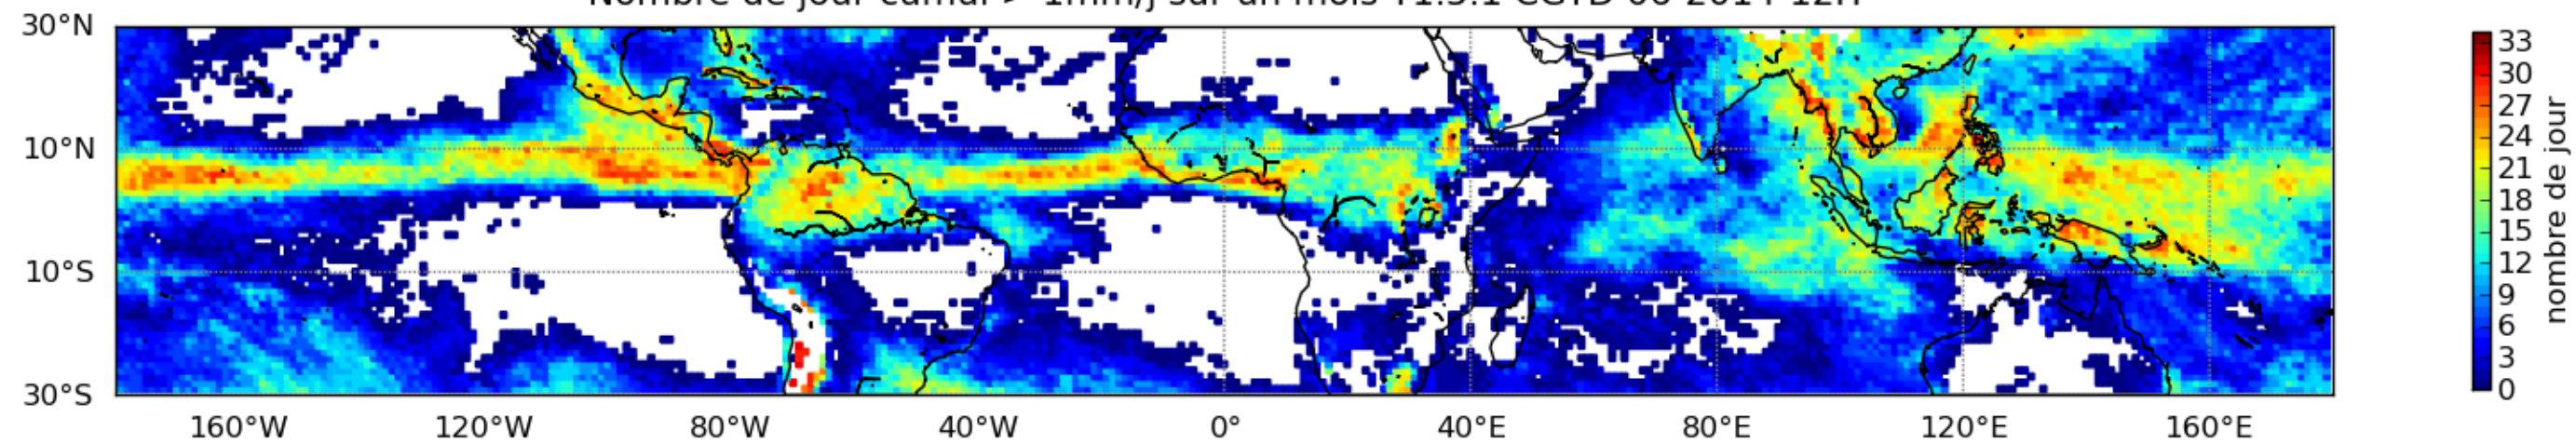

Nombre de jour cumul > 1mm/j sur un mois T1.5.1 CGTD 01-2014-12H

Nombre de jour cumul > 1mm/j sur un mois T1.5.1 CGTD 03-2014-12H

Nombre de jour cumul > 1mm/j sur un mois T1.5.1 CGTD 05-2014-12H

Nombre de jour cumul > 1mm/j sur un mois T1.5.1 CGTD 06-2014-12H