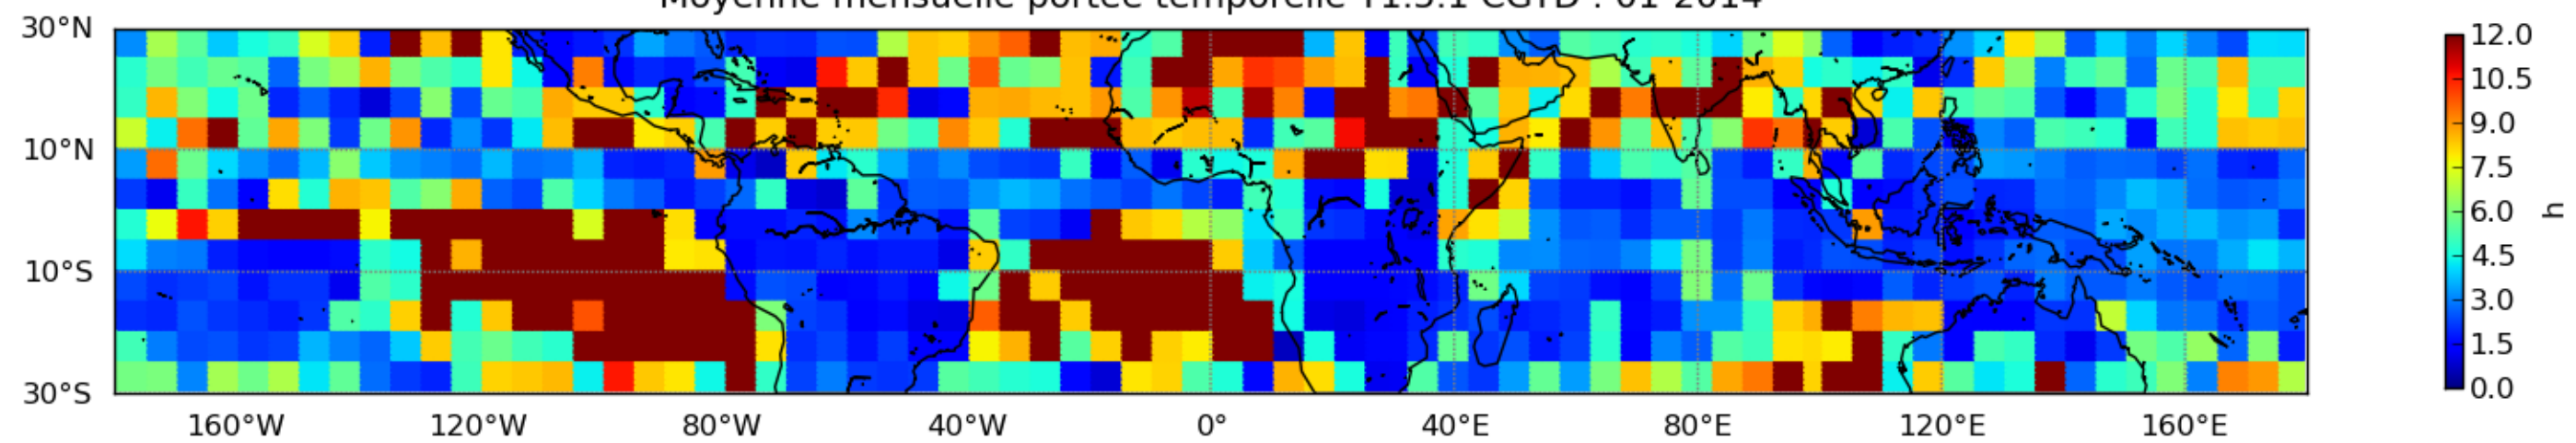

Nombre de jour cumul > 1mm/j sur un mois T1.5.1 CGTD 11-2014-12H

Nombre de jour cumul > 1mm/j sur un mois T1.5.1 CGTD 12-2014-12H

Moyenne mensuelle portee spatiale T1.5.1 CGTD : 01-2014

Moyenne mensuelle portee temporelle T1.5.1 CGTD : 01-2014

Moyenne mensuelle portee spatiale T1.5.1 CGTD : 03-2014

Moyenne mensuelle portee temporelle T1.5.1 CGTD : 03-2014

Moyenne mensuelle portee spatiale T1.5.1 CGTD : 04-2014

Moyenne mensuelle portee temporelle T1.5.1 CGTD : 04-2014