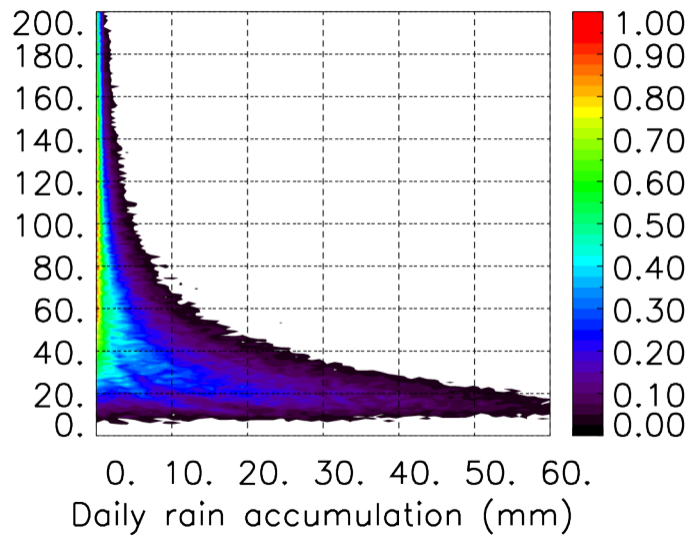

Moyenne mensuelle portee spatiale T1.5.1 CGTD : 11-2014

Moyenne mensuelle portee temporelle T1.5.1 CGTD : 11-2014

Moyenne mensuelle portee spatiale T1.5.1 CGTD : 12-2014

Moyenne mensuelle portee temporelle T1.5.1 CGTD : 12-2014

TERRE : 01 2014 12H

MER : 01 2014 12H

TERRE : 02 2014 12H

MER : 02 2014 12H

TERRE : 03 2014 12H

MER : 03 2014 12H

TERRE : 04 2014 12H

MER : 04 2014 12H