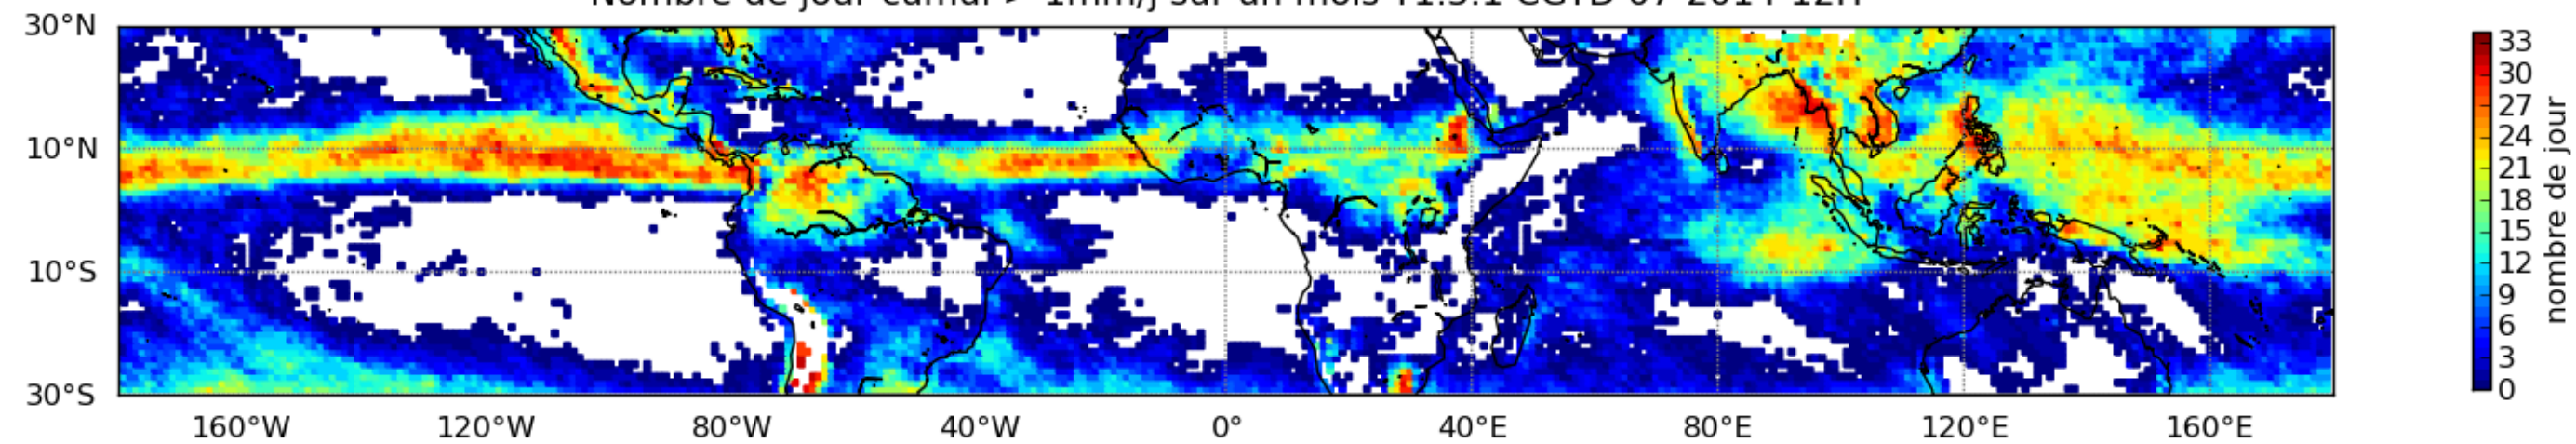

Nombre de jour cumul > 1mm/j sur un mois T1.5.1 CGTD 07-2014-12H