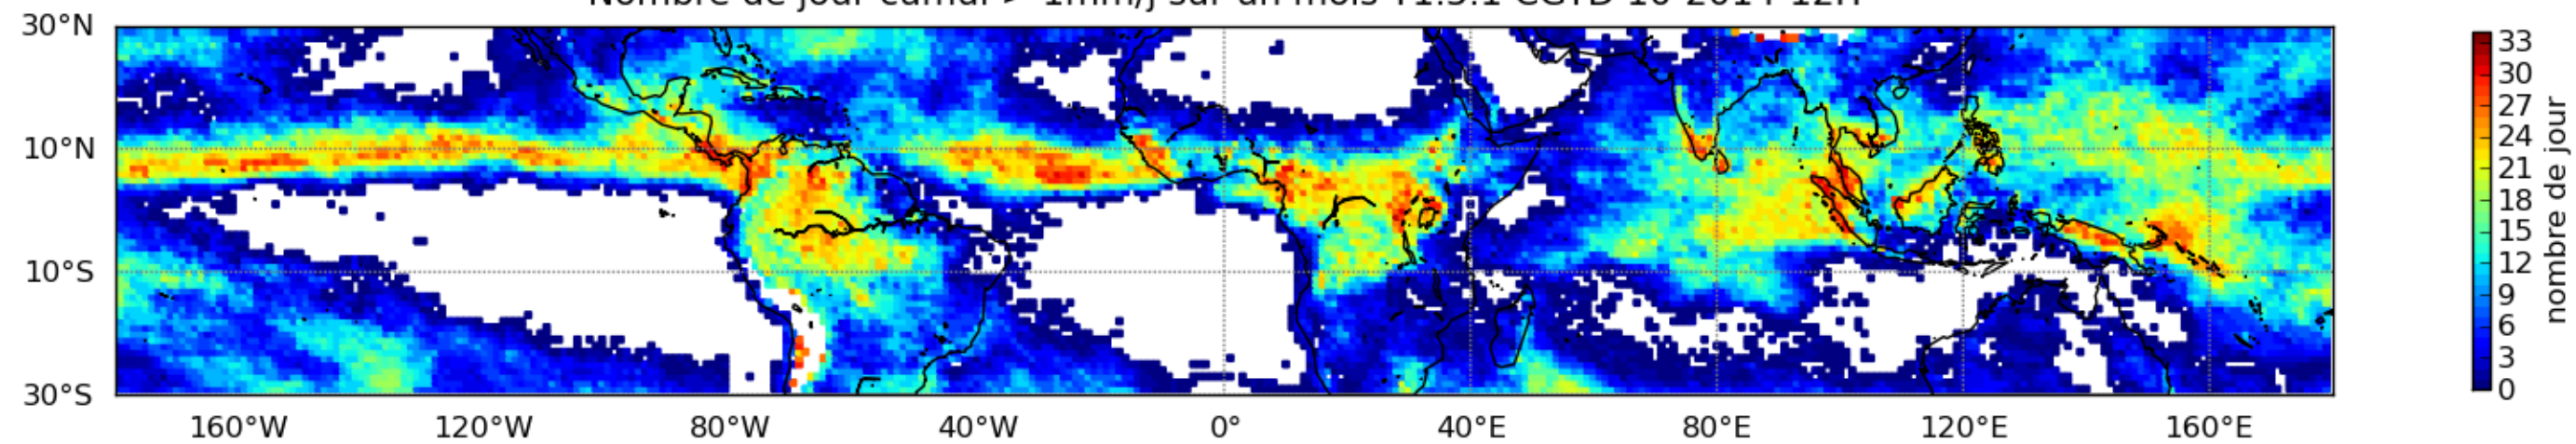

Nombre de jour cumul > 1mm/j sur un mois T1.5.1 CGTD 07-2014-12H

Nombre de jour cumul > 1mm/j sur un mois T1.5.1 CGTD 08-2014-12H

Nombre de jour cumul > 1mm/j sur un mois T1.5.1 CGTD 09-2014-12H

Nombre de jour cumul > 1mm/j sur un mois T1.5.1 CGTD 10-2014-12H

Nombre de jour cumul > 1mm/j sur un mois T1.5.1 CGTD 11-2014-12H

Nombre de jour cumul > 1mm/j sur un mois T1.5.1 CGTD 12-2014-12H

Moyenne mensuelle portee spatiale T1.5.1 CGTD : 01-2014

Moyenne mensuelle portee temporelle T1.5.1 CGTD : 01-2014