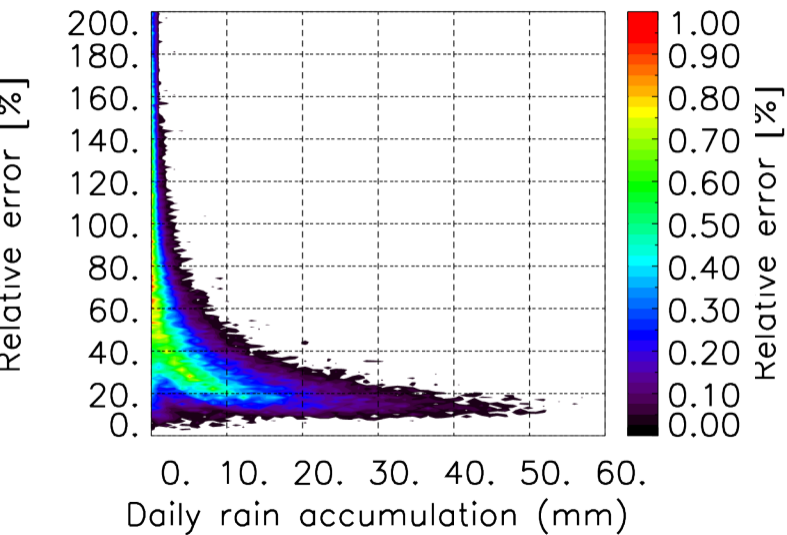

Nombre de jour cumul > 1mm/j sur un mois T1.5.1 CGTD 12-2014-18H

Moyenne mensuelle portee spatiale T1.5.1 CGTD : 12-2014

Moyenne mensuelle portee temporelle T1.5.1 CGTD : 12-2014

TERRE : 12 2014 18H

MER : 12 2014 18H