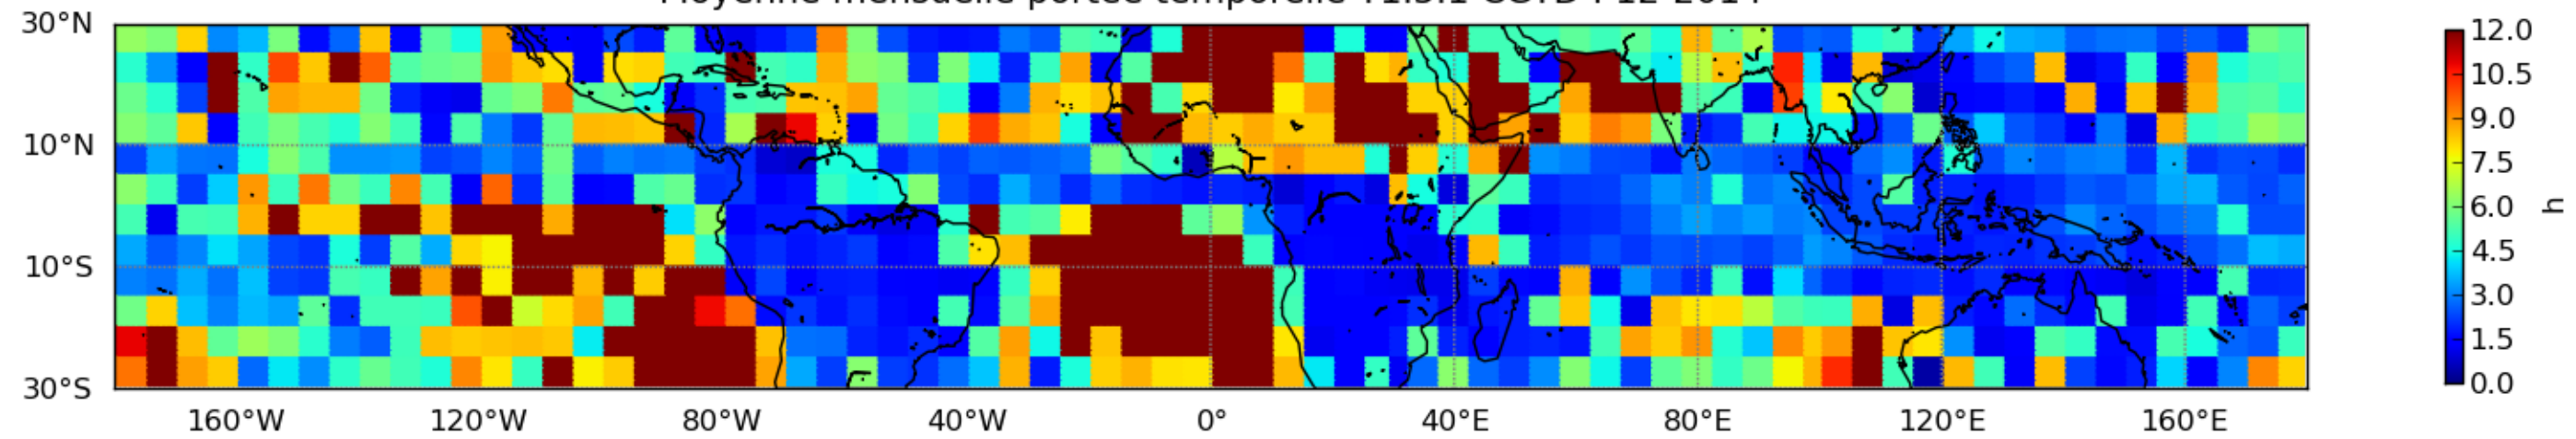

Nombre de jour cumul > 1mm/j sur un mois T1.5.1 CGTD 12-2014-18H

Moyenne mensuelle portee spatiale T1.5.1 CGTD : 12-2014

Moyenne mensuelle portee temporelle T1.5.1 CGTD : 12-2014

TERRE : 12 2014 18H

MER : 12 2014 18H