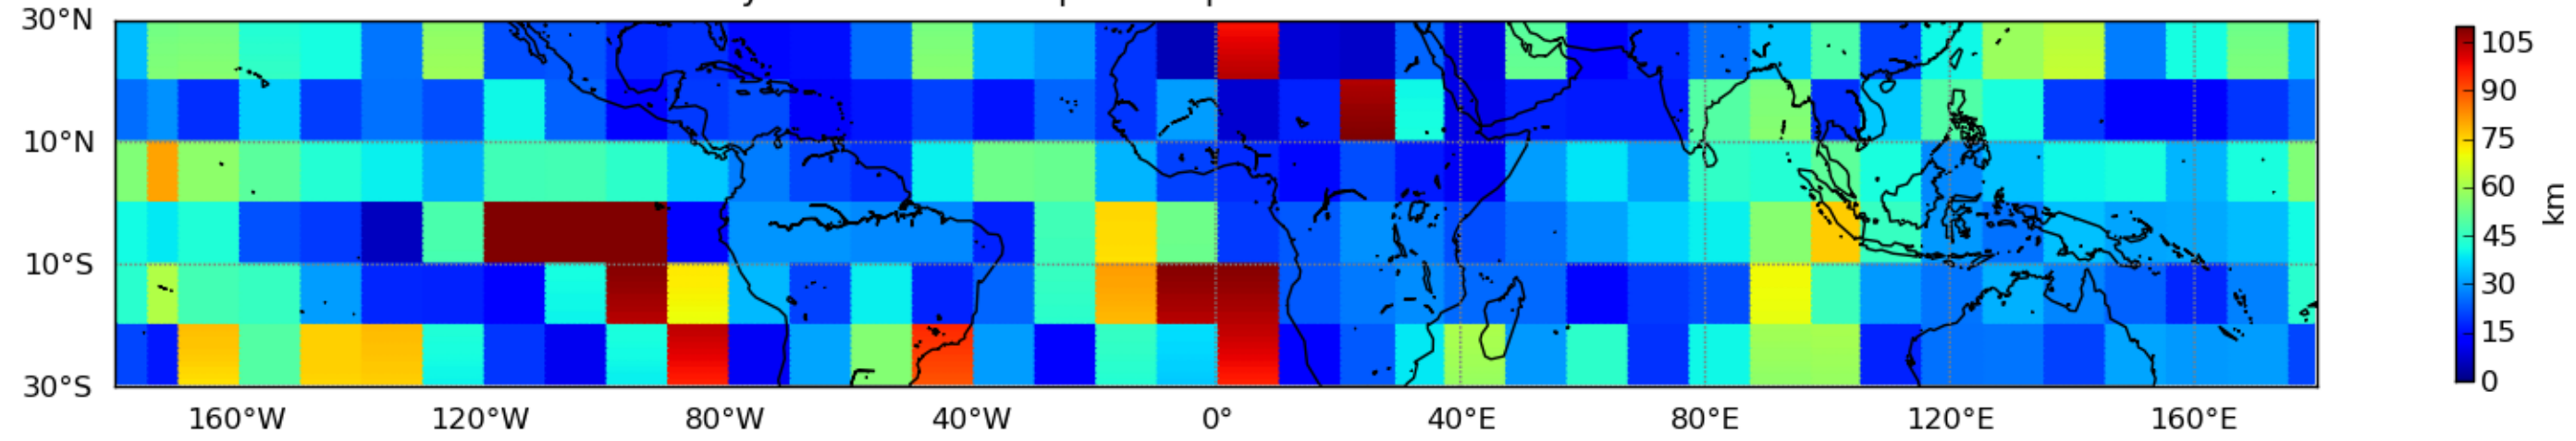

Nombre de jour cumul > 1mm/j sur un mois T1.5.1 CGTD 12-2014-18H

Moyenne mensuelle portee spatiale T1.5.1 CGTD : 12-2014

Moyenne mensuelle portee temporelle T1.5.1 CGTD : 12-2014

TERRE : 12 2014 18H

MER : 12 2014 18H