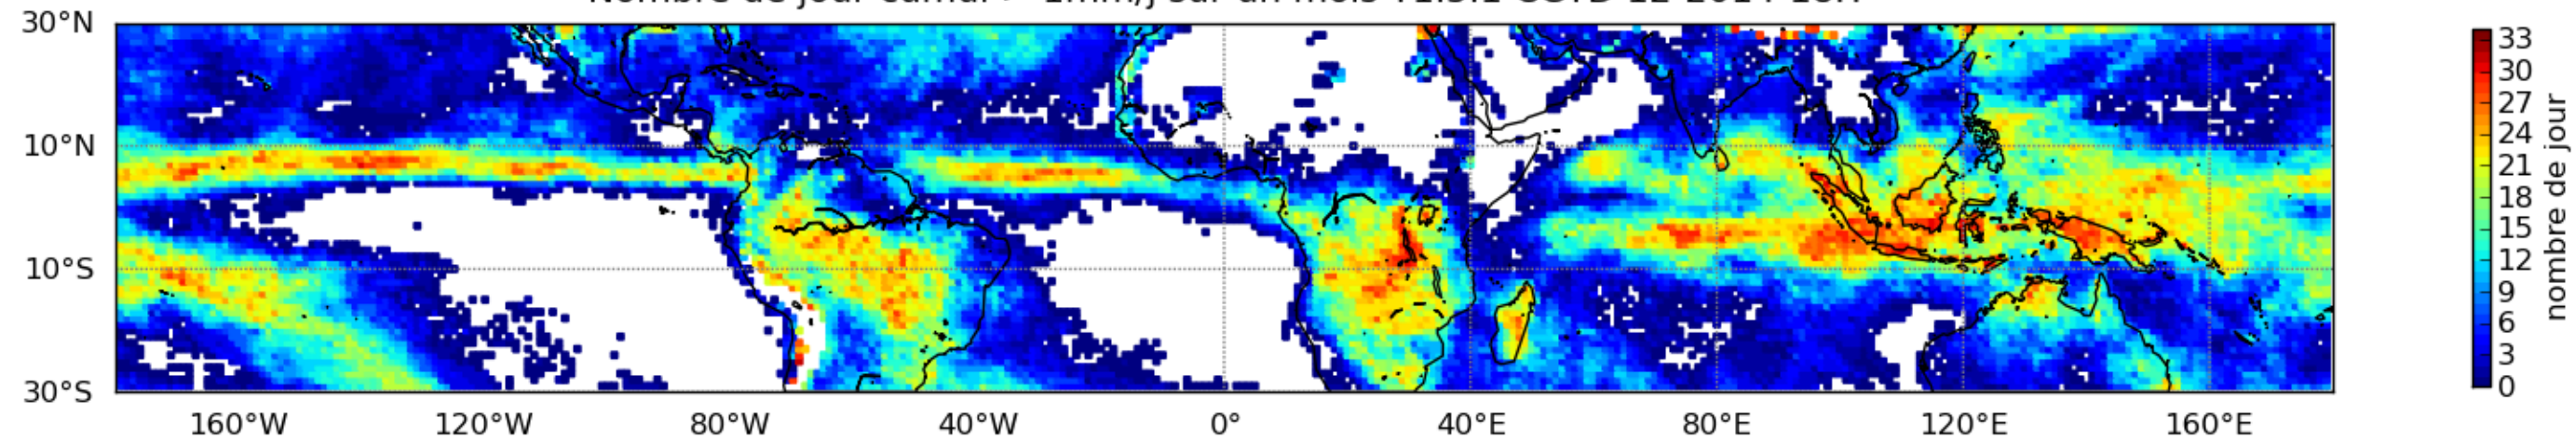

Nombre de jour cumul > 1mm/j sur un mois T1.5.1 CGTD 12-2014-18H

Moyenne mensuelle portee spatiale T1.5.1 CGTD : 12-2014

Moyenne mensuelle portee temporelle T1.5.1 CGTD : 12-2014

TERRE : 12 2014 18H

MER : 12 2014 18H