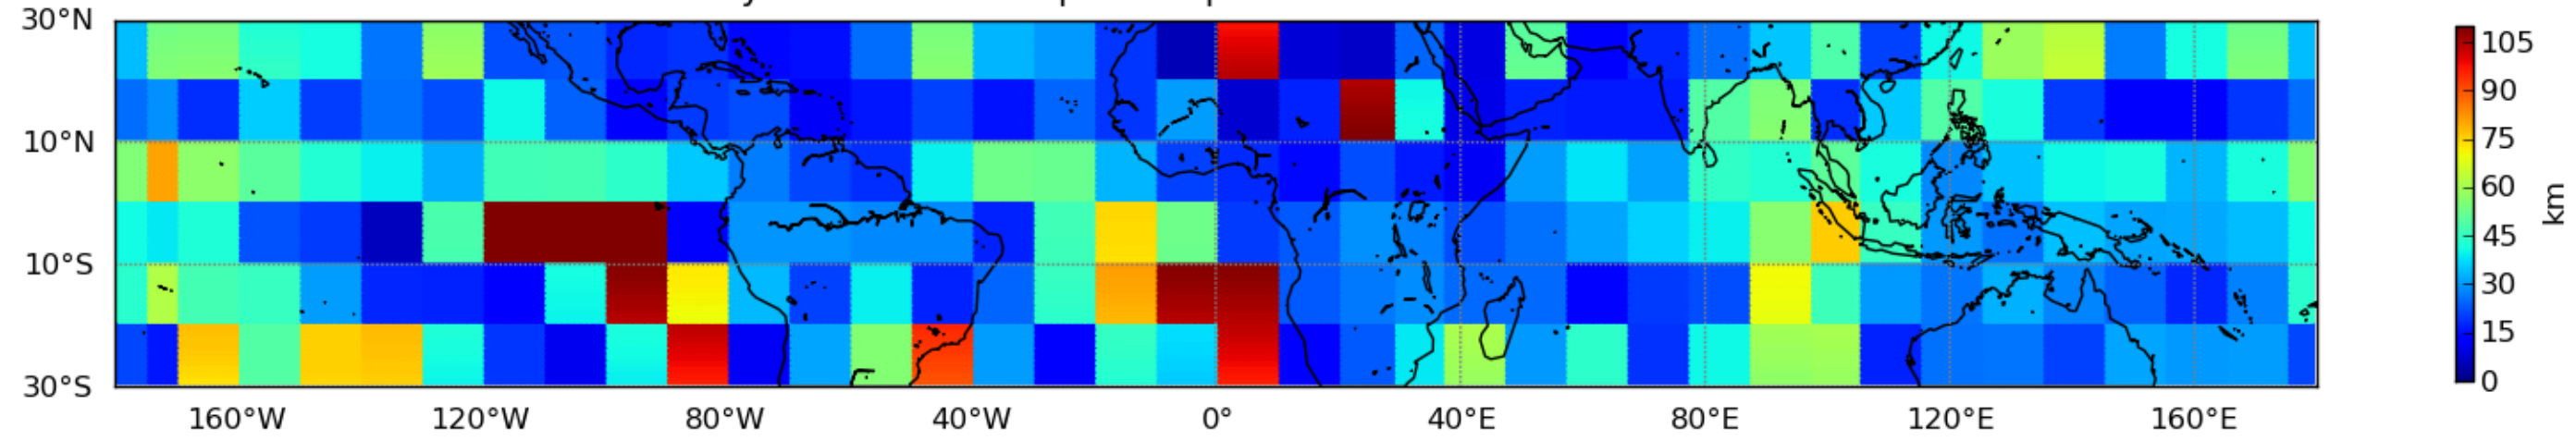

Nombre de jour cumul > 1mm/j sur un mois T1.5.1 CGTD 12-2014-12H

Moyenne mensuelle portee spatiale T1.5.1 CGTD : 12-2014

Moyenne mensuelle portee temporelle T1.5.1 CGTD : 12-2014

TERRE : 12 2014 12H

MER : 12 2014 12H