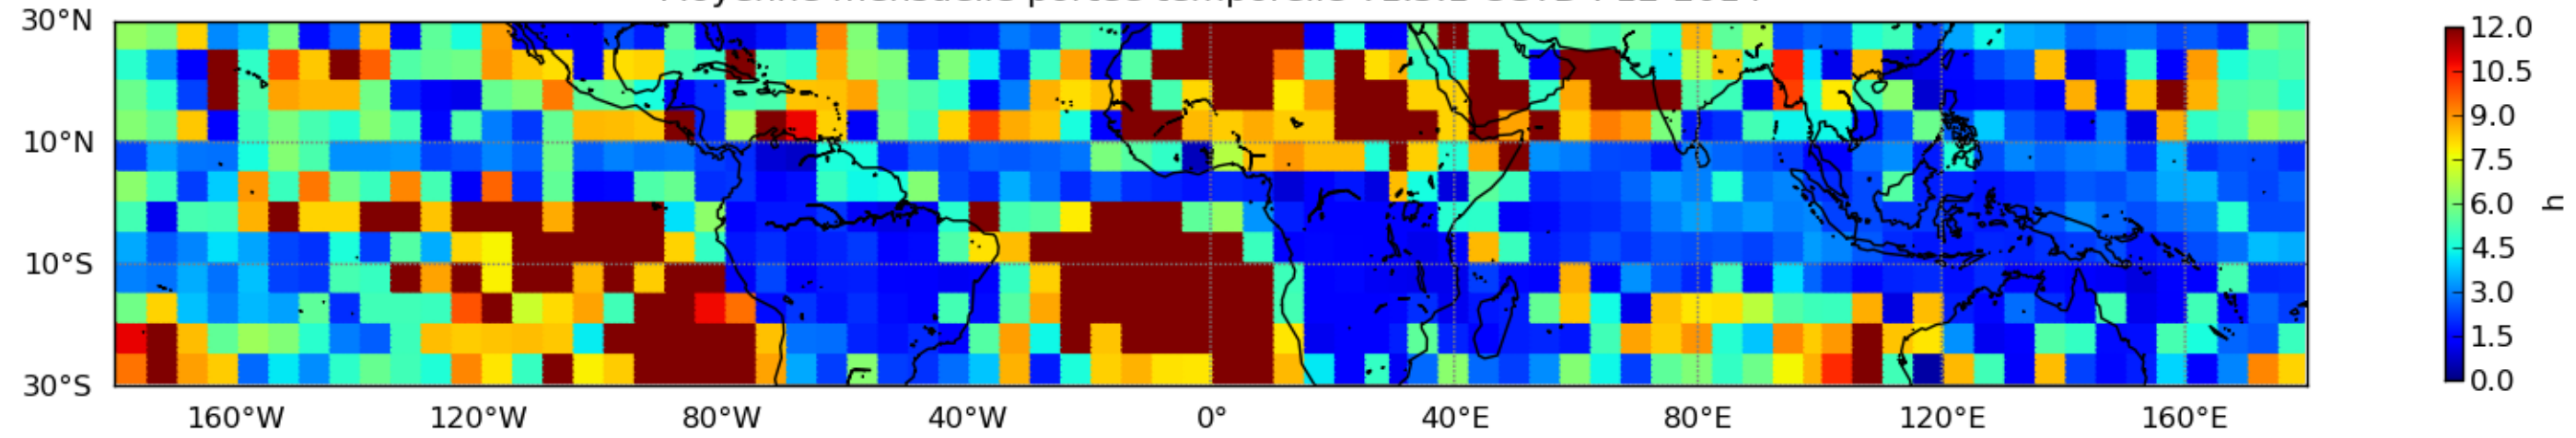

Nombre de jour cumul > 1mm/j sur un mois T1.5.1 CGTD 12-2014-12H

Moyenne mensuelle portee spatiale T1.5.1 CGTD : 12-2014

Moyenne mensuelle portee temporelle T1.5.1 CGTD : 12-2014

TERRE : 12 2014 12H

MER : 12 2014 12H