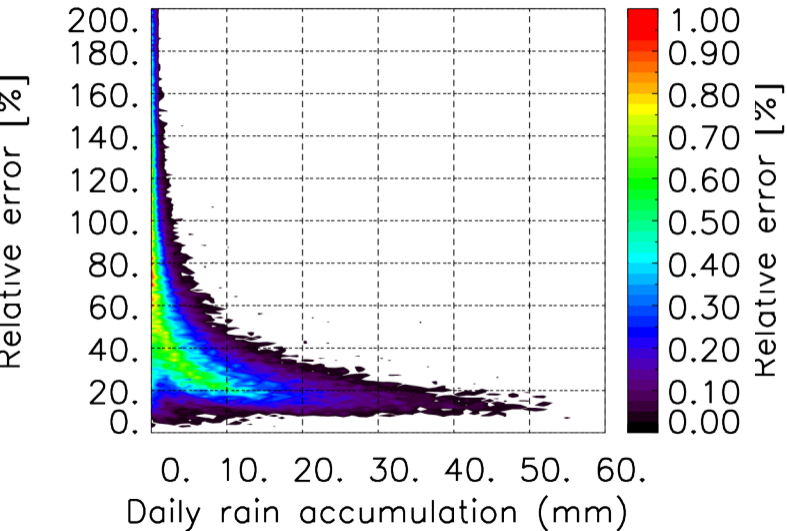

Nombre de jour cumul > 1mm/j sur un mois T1.5.1 CGTD 12-2014-12H

Moyenne mensuelle portee spatiale T1.5.1 CGTD : 12-2014

Moyenne mensuelle portee temporelle T1.5.1 CGTD : 12-2014

TERRE : 12 2014 12H

MER : 12 2014 12H