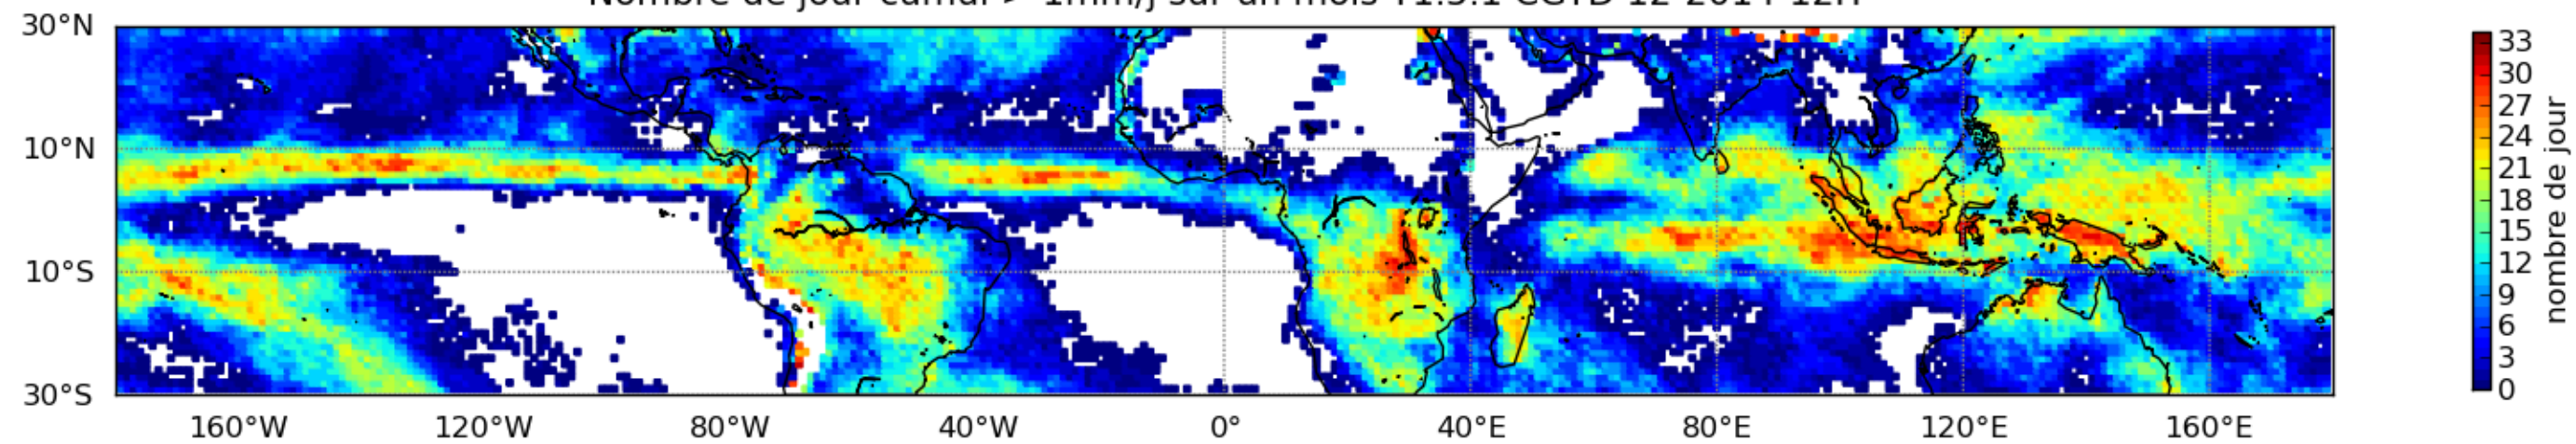

Nombre de jour cumul > 1mm/j sur un mois T1.5.1 CGTD 12-2014-12H

Moyenne mensuelle portee spatiale T1.5.1 CGTD : 12-2014

Moyenne mensuelle portee temporelle T1.5.1 CGTD : 12-2014

TERRE : 12 2014 12H

MER : 12 2014 12H