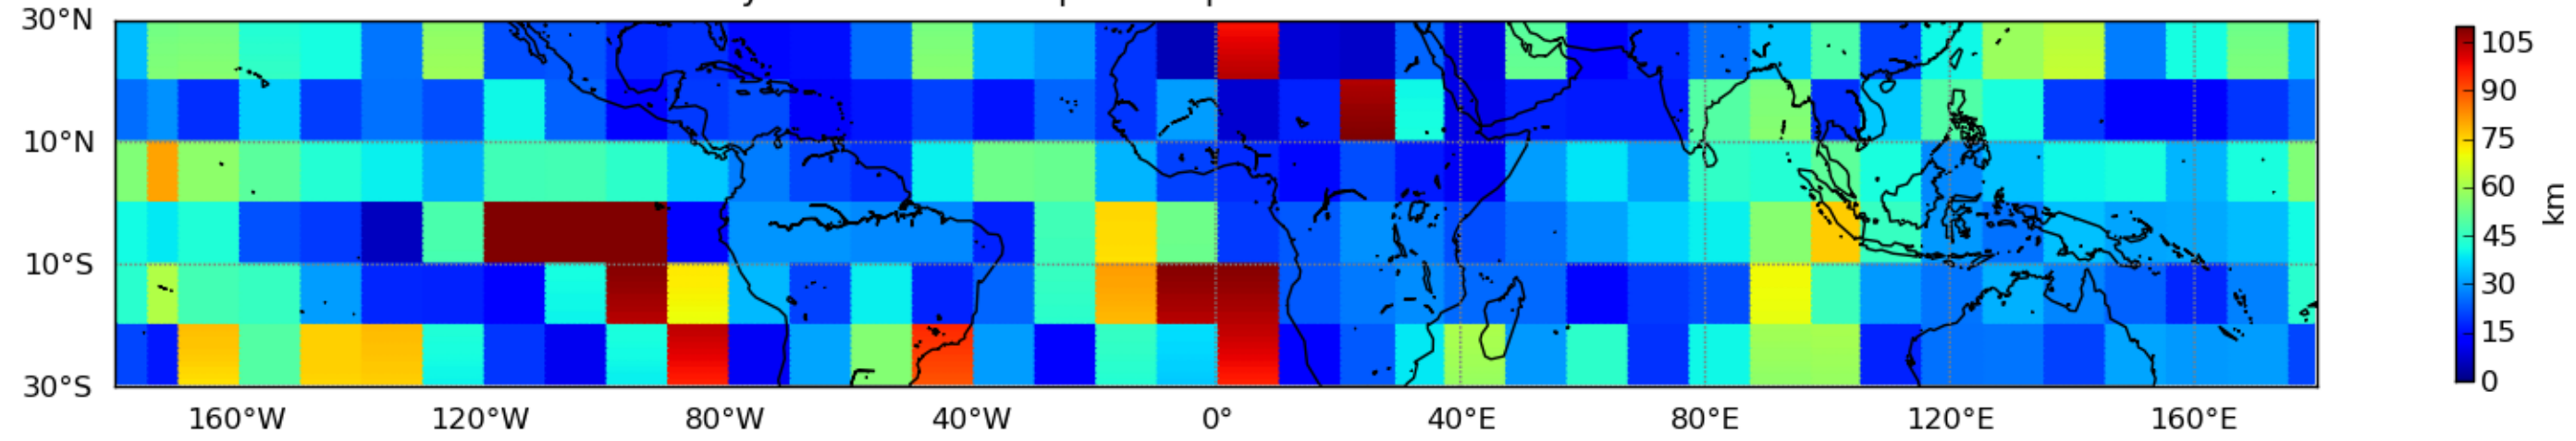

Moyenne mensuelle portee spatiale T1.5.1 CGTD : 12-2014

Moyenne mensuelle portee temporelle T1.5.1 CGTD : 12-2014

TERRE : 12 2014 06H

MER : 12 2014 06H