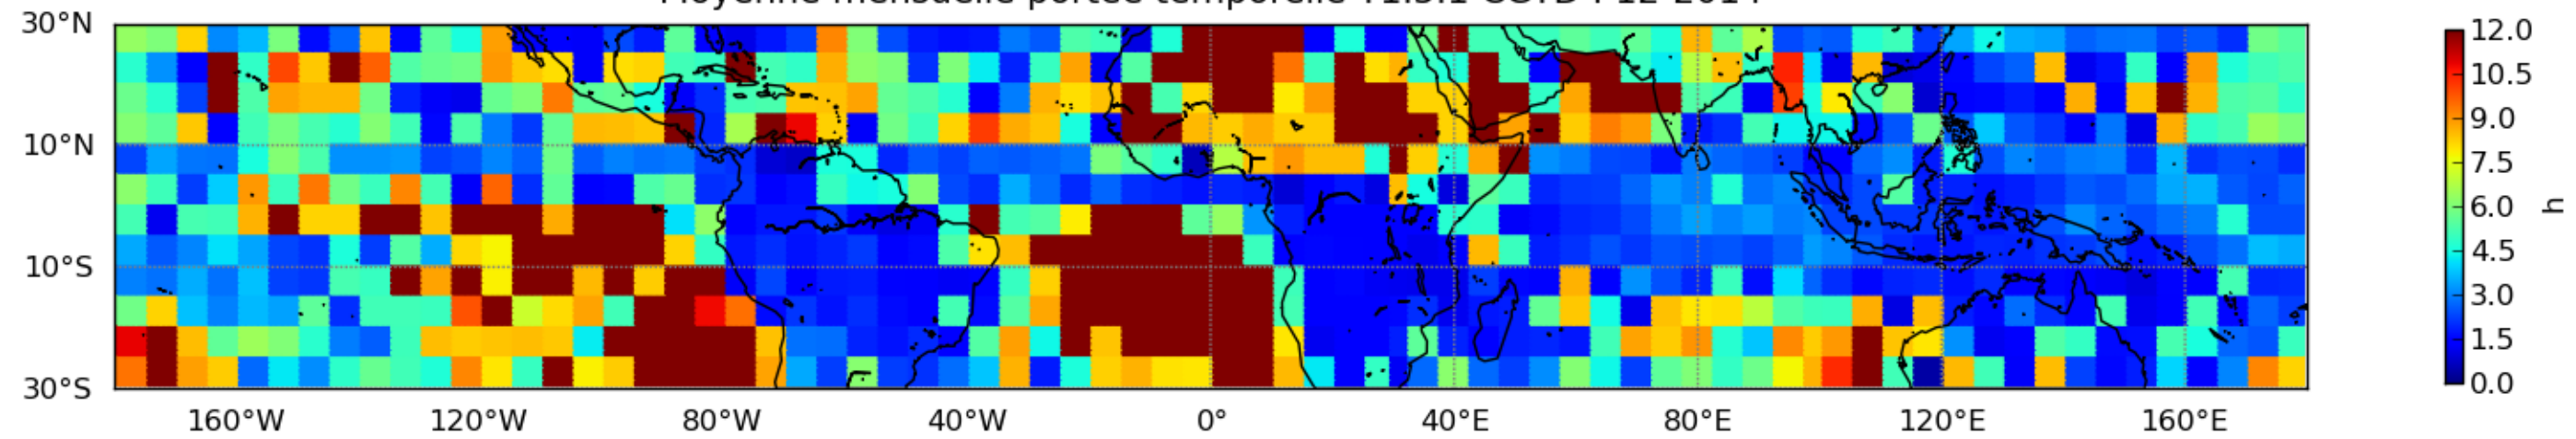

Moyenne mensuelle portee spatiale T1.5.1 CGTD : 12-2014

Moyenne mensuelle portee temporelle T1.5.1 CGTD : 12-2014

TERRE : 12 2014 06H

MER : 12 2014 06H