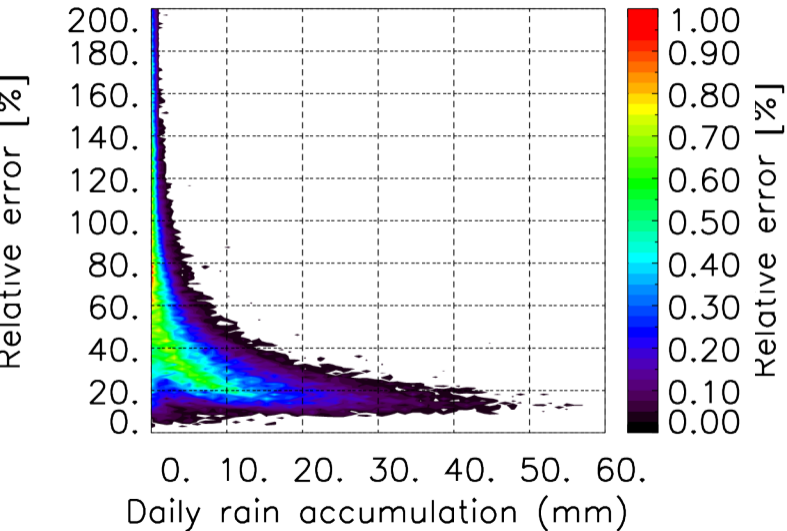

Moyenne mensuelle portee spatiale T1.5.1 CGTD : 12-2014

Moyenne mensuelle portee temporelle T1.5.1 CGTD : 12-2014

TERRE : 12 2014 06H

MER : 12 2014 06H