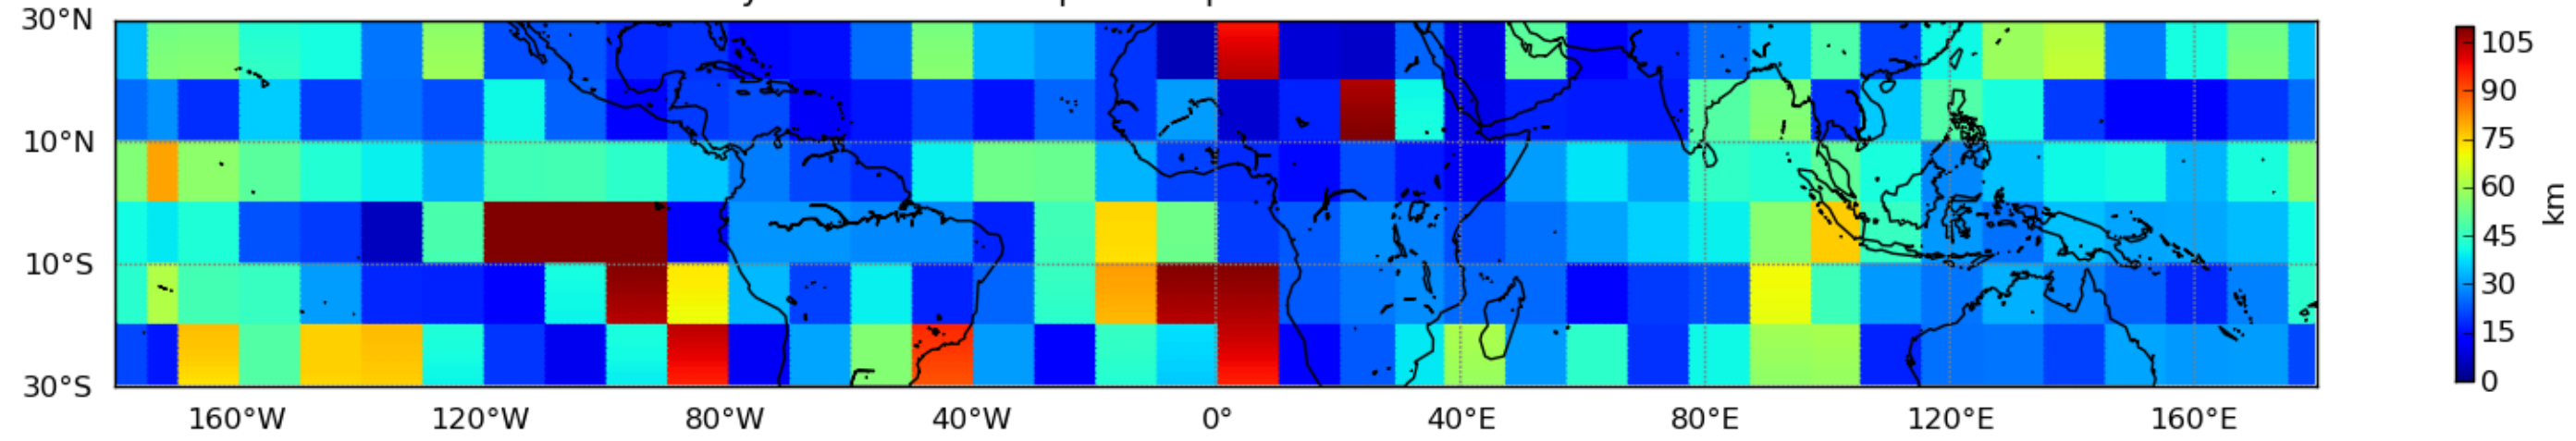

Nombre de jour cumul > 1mm/j sur un mois T1.5.1 CGTD 12-2014-00H

Moyenne mensuelle portee spatiale T1.5.1 CGTD : 12-2014

Moyenne mensuelle portee temporelle T1.5.1 CGTD : 12-2014

TERRE : 12 2014 00H

MER : 12 2014 00H