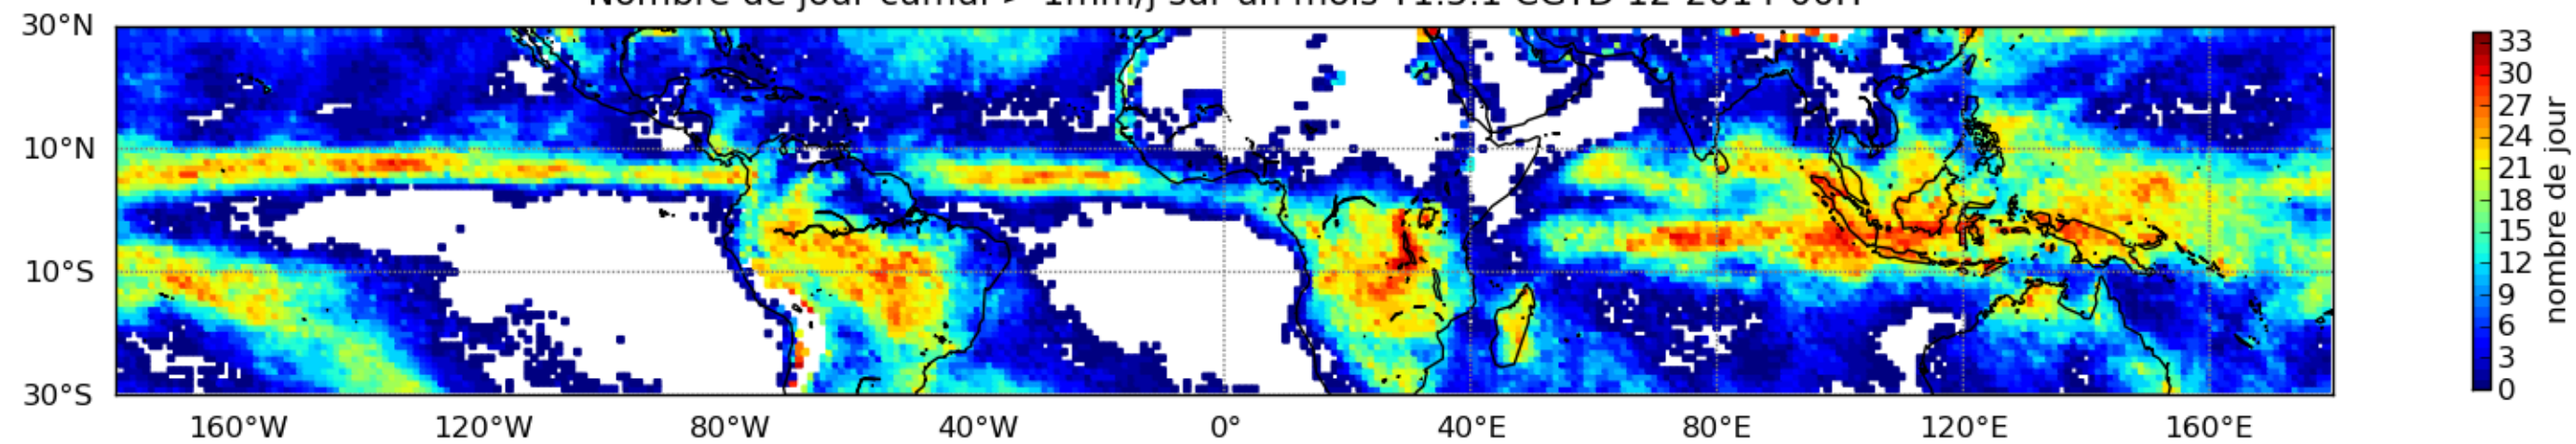

Nombre de jour cumul > 1mm/j sur un mois T1.5.1 CGTD 12-2014-00H

Moyenne mensuelle portee spatiale T1.5.1 CGTD : 12-2014

Moyenne mensuelle portee temporelle T1.5.1 CGTD : 12-2014

TERRE : 12 2014 00H

MER : 12 2014 00H