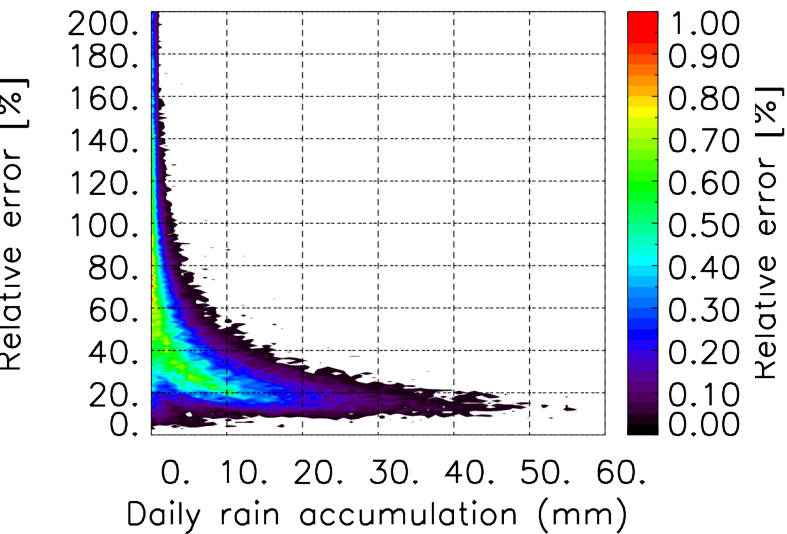

Nombre de jour cumul > 1mm/j sur un mois T1.5.1 CGTD 12-2014-00H

Moyenne mensuelle portee spatiale T1.5.1 CGTD : 12-2014

Moyenne mensuelle portee temporelle T1.5.1 CGTD : 12-2014

TERRE : 12 2014 00H

MER : 12 2014 00H