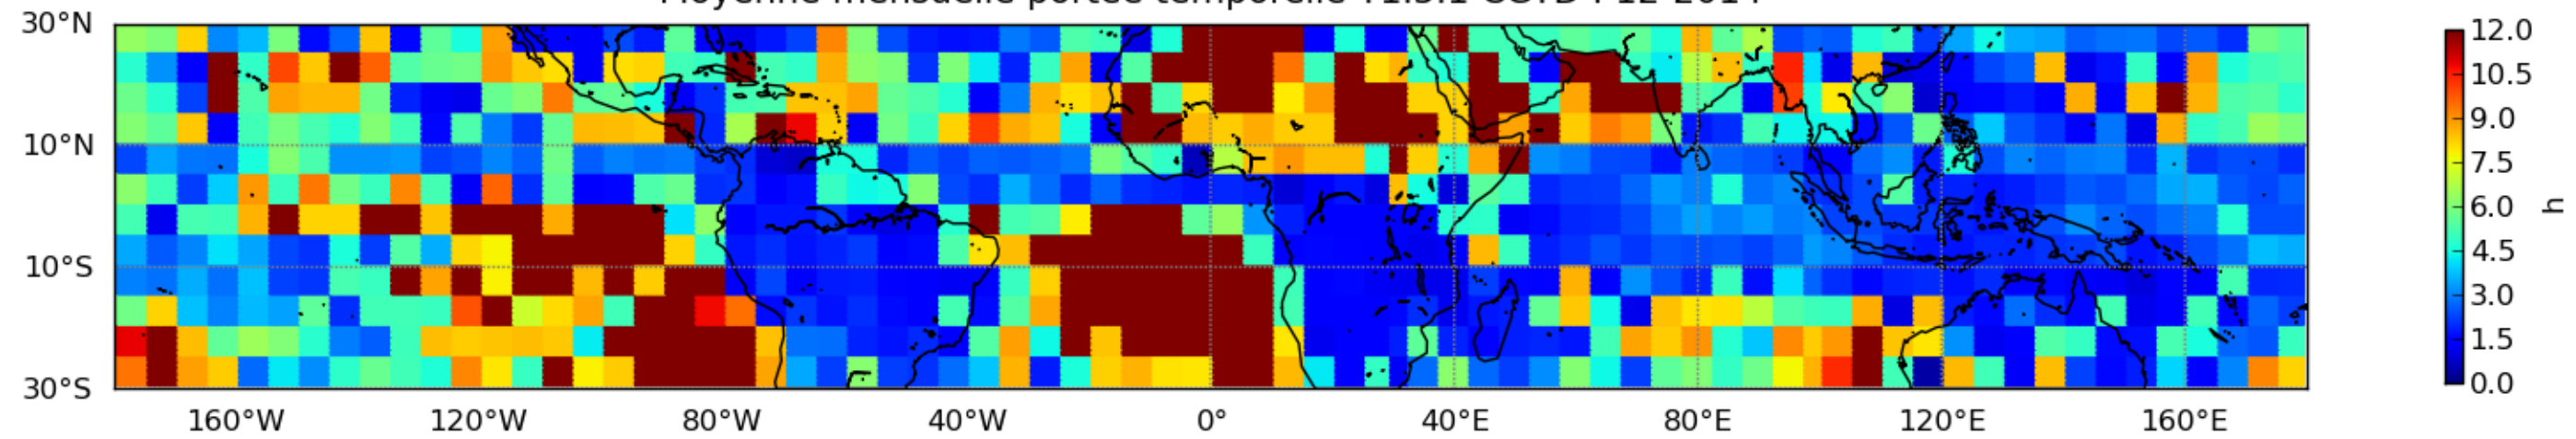

Nombre de jour cumul > 1mm/j sur un mois T1.5.1 CGTD 12-2014-00H

Moyenne mensuelle portee spatiale T1.5.1 CGTD : 12-2014

Moyenne mensuelle portee temporelle T1.5.1 CGTD : 12-2014

TERRE : 12 2014 00H

MER : 12 2014 00H