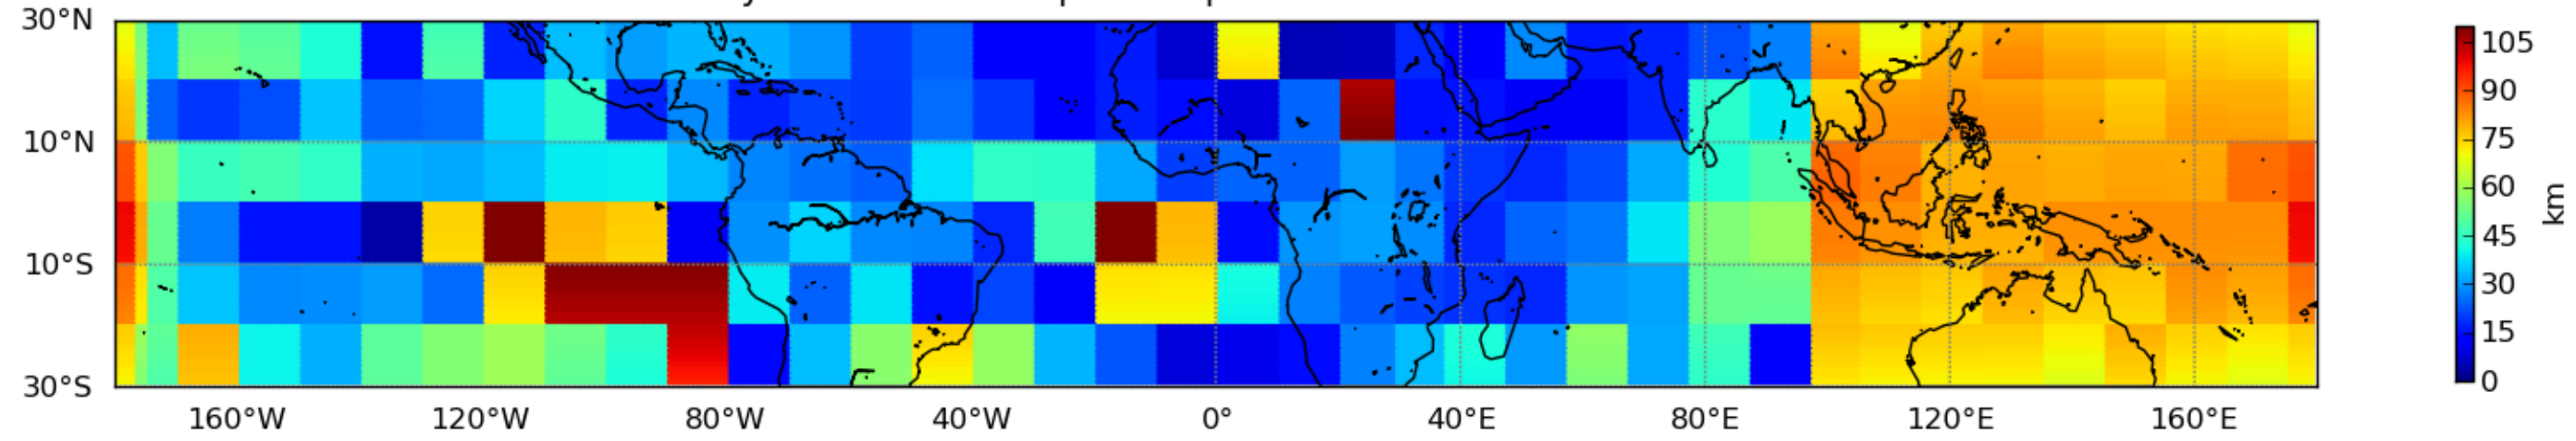

Nombre de jour cumul > 1mm/j sur un mois T1.5.1 CGTD 11-2014-18H

Moyenne mensuelle portee spatiale T1.5.1 CGTD : 11-2014

Moyenne mensuelle portee temporelle T1.5.1 CGTD : 11-2014

TERRE : 11 2014 18H

MER : 11 2014 18H