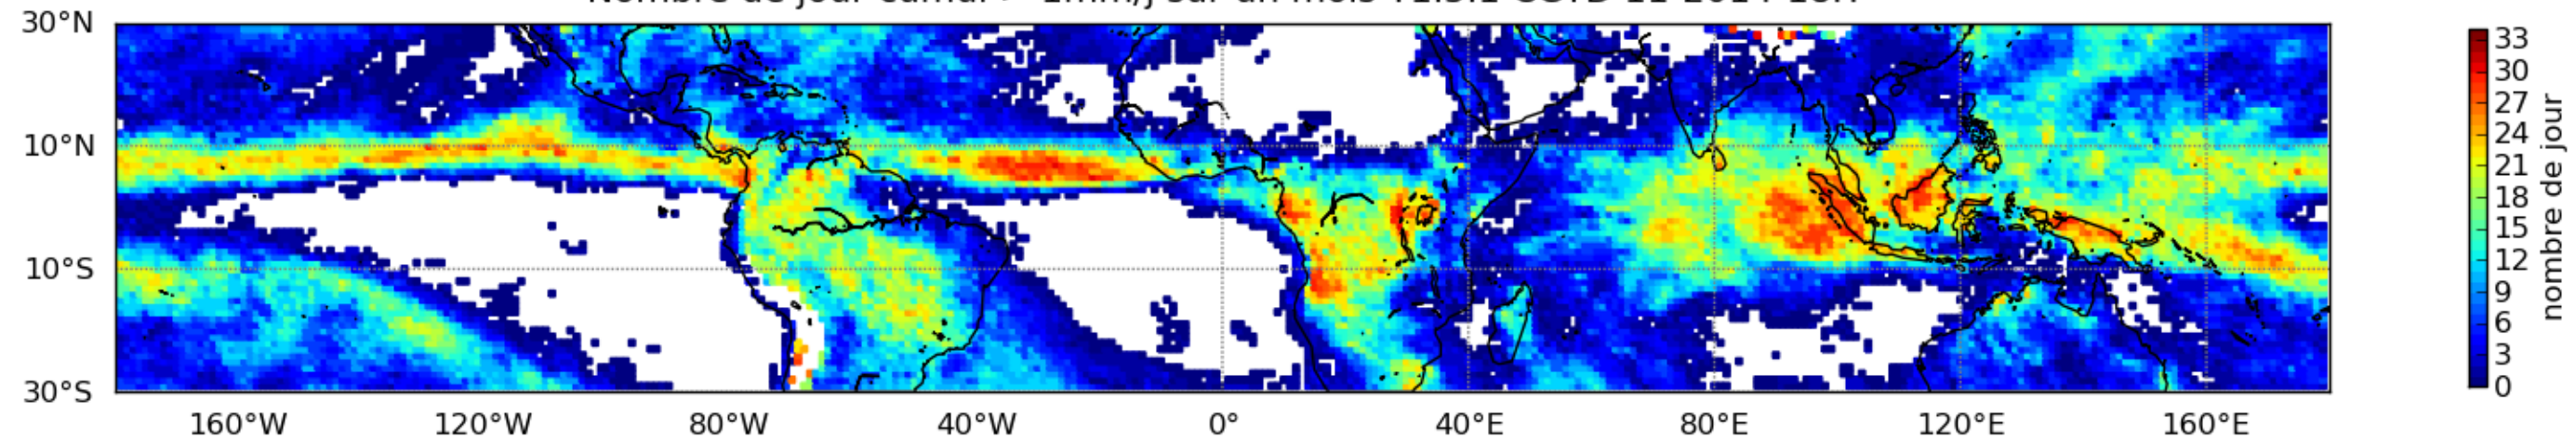

Nombre de jour cumul > 1mm/j sur un mois T1.5.1 CGTD 11-2014-18H

Moyenne mensuelle portee spatiale T1.5.1 CGTD : 11-2014

Moyenne mensuelle portee temporelle T1.5.1 CGTD : 11-2014

TERRE : 11 2014 18H

MER : 11 2014 18H