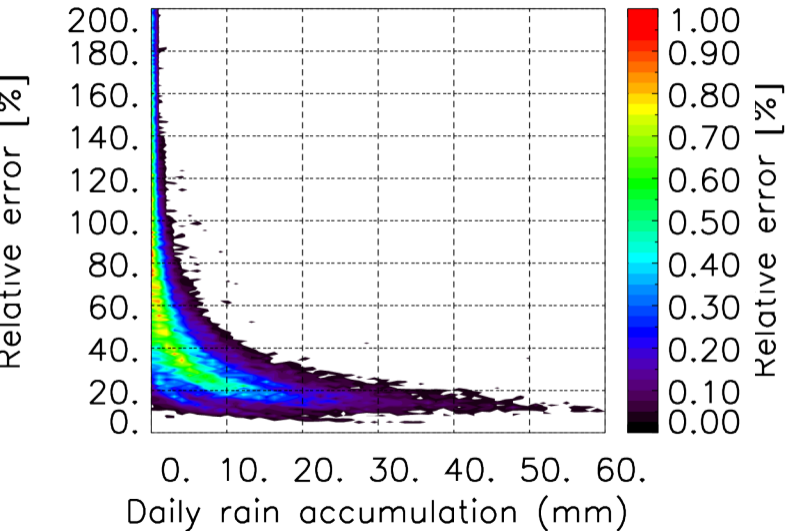

Nombre de jour cumul > 1mm/j sur un mois T1.5.1 CGTD 11-2014-18H

Moyenne mensuelle portee spatiale T1.5.1 CGTD : 11-2014

Moyenne mensuelle portee temporelle T1.5.1 CGTD : 11-2014

TERRE : 11 2014 18H

MER : 11 2014 18H