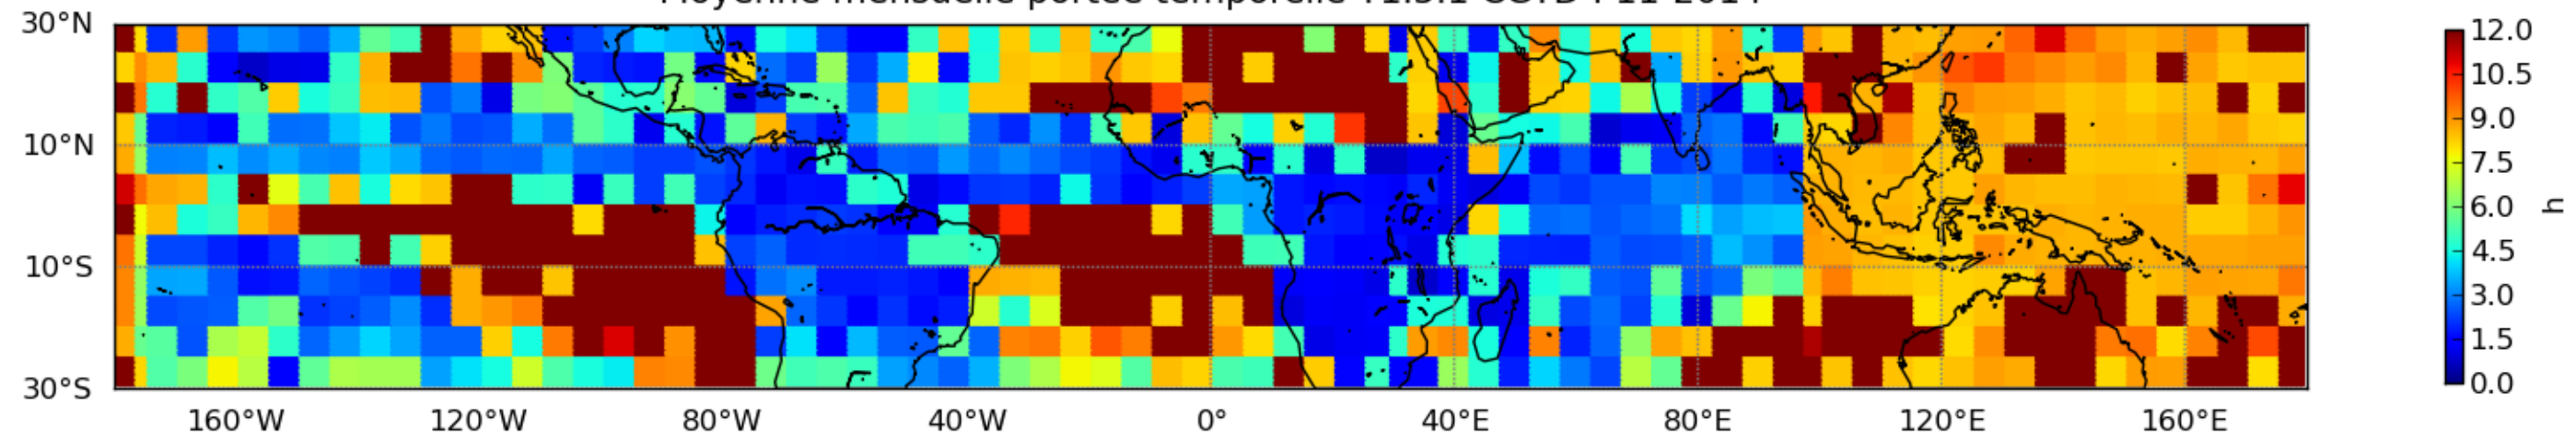

Nombre de jour cumul > 1mm/j sur un mois T1.5.1 CGTD 11-2014-18H

Moyenne mensuelle portee spatiale T1.5.1 CGTD : 11-2014

Moyenne mensuelle portee temporelle T1.5.1 CGTD : 11-2014

TERRE : 11 2014 18H

MER : 11 2014 18H